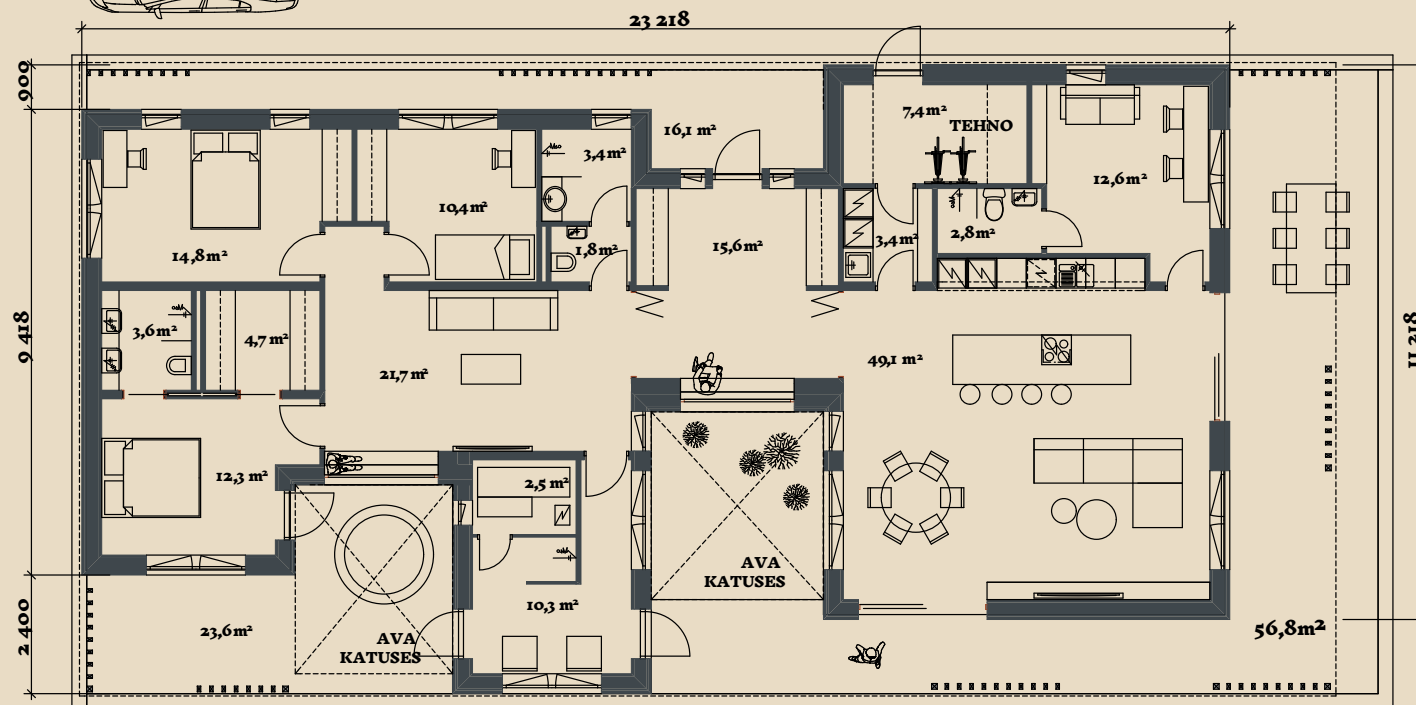

SOOME MAJA

Õnnekurg 222 m²

KORRUSEID 1

BRUTOPIND 221,6 m²

NETOPIND 176,4 m²

KATUSEALUSED
JA TERRASSID 96,5 m²

MAJA SUURUST ON
VÕIMALIK MUUTA!

SOOME MAJA KONTAKT

☎ +372 602 3480

✉ info@soomemaja.ee

SOOME MAJA

I. korrus

Õnnekurg 222 m² üldandmed:

Brutopind[✂] 221,6 m²

Netopind^{✂✂} 176,4 m²

Katusealused
ja terrassid 96,5 m²

*Brutopind - maja kogupind mõõdetuna välisvoodrist

**Netopind - kõikide eluruumi pindade summa

Jooniste kasutamine ilma Soome Maja OÜ loata on vastavalt autoriõiguse seadusele keelatud.

SOOME MAJA

Eestvaade