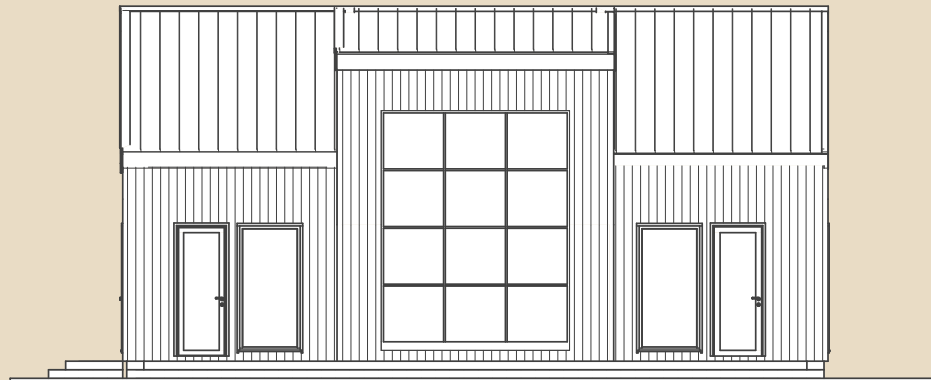

Tagantvaade