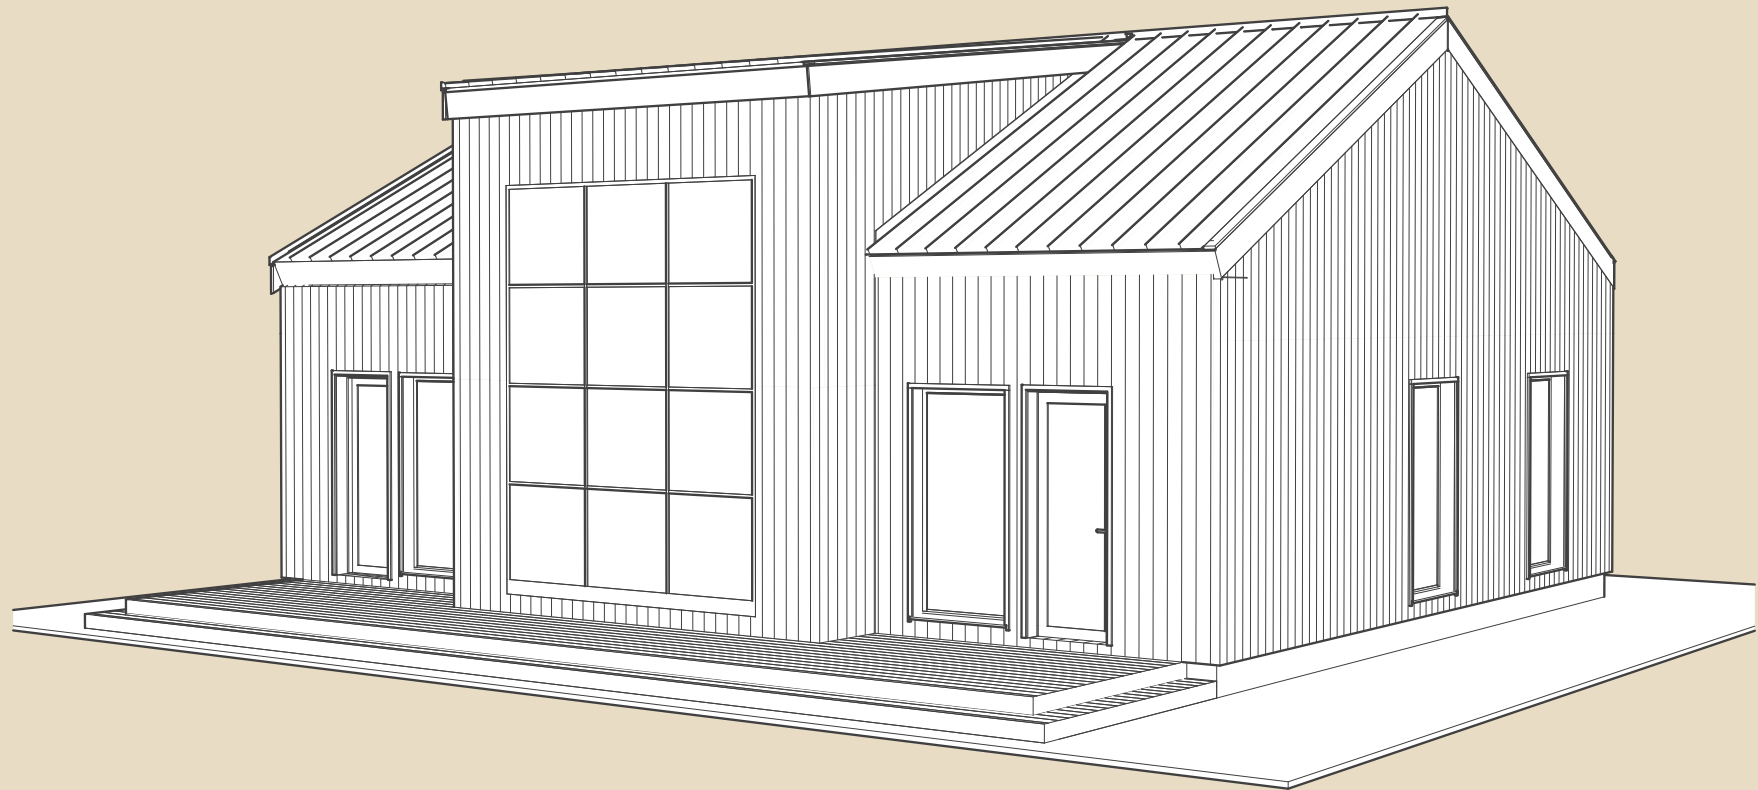

SOOME MAJA

Jooniste kasutamine ilma Soome Maja OÜ loata on vastavalt autoriõiguse seadusele keelatud.