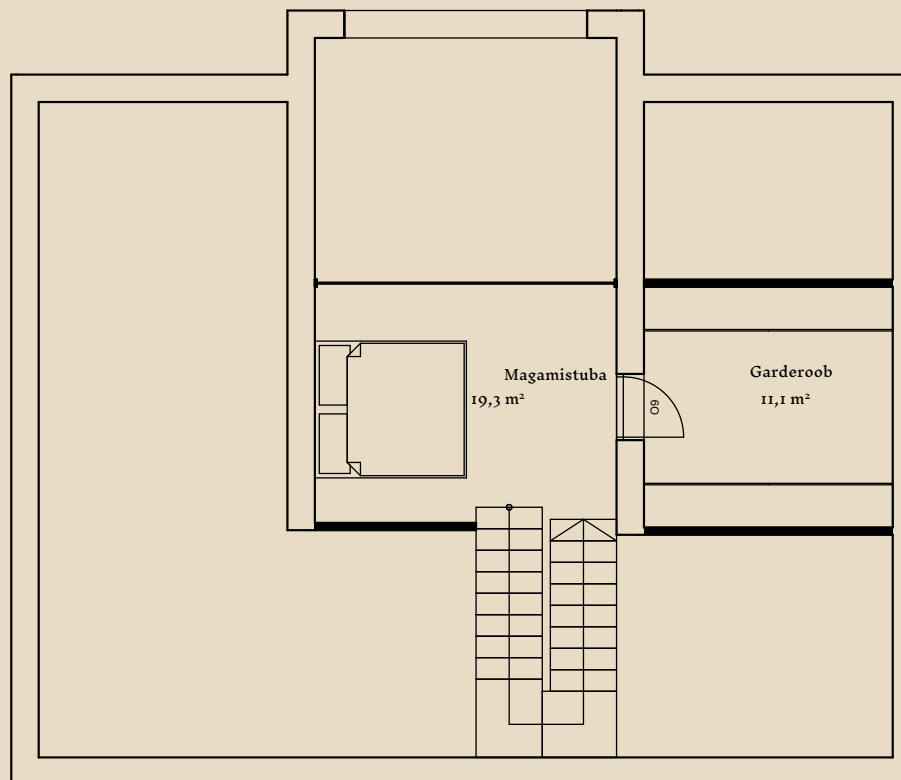

SOOME MAJA

Suitsupääsuke 153 m²

KORRUSEID 2

BRUTOPIND 153 m²

NETOPIND 133,8 m²

KATUSEALUSED
JA TERRASSID 6,3 m²

MAJA SUURUST ON
VÕIMALIK MUUTA!

SOOME MAJA KONTAKT

☎ +372 602 3480

✉ info@soomemaja.ee

SOOME MAJA

I. korrus

Suituspääsuke 153 m² üldandmed:

Brutopind^{**} 153 m²

Netopind^{**} 133,8 m²

Katusealused ja terrassid 6,3 m²

*Brutopind - maja kogupind mõõdetuna välisvoodrist

**Netopind - kõikide eluruumi pindade summa

Jooniste kasutamine ilma Soome Maja OÜ loata on vastavalt autoriõiguse seadusele keelatud.

SOOME MAJA

2. korrus

Suituspääsuke 153 m² üldandmed:

Brutopind^{**} 153 m²

Netopind^{**} 133,8 m²

Katusealused
ja terrassid 6,3 m²

*Brutopind - maja kogupind mõõdetuna välisvoodrist

**Netopind - kõikide eluruumi pindade summa

Jooniste kasutamine ilma Soome Maja OÜ loata on vastavalt autoriõiguse seadusele keelatud.