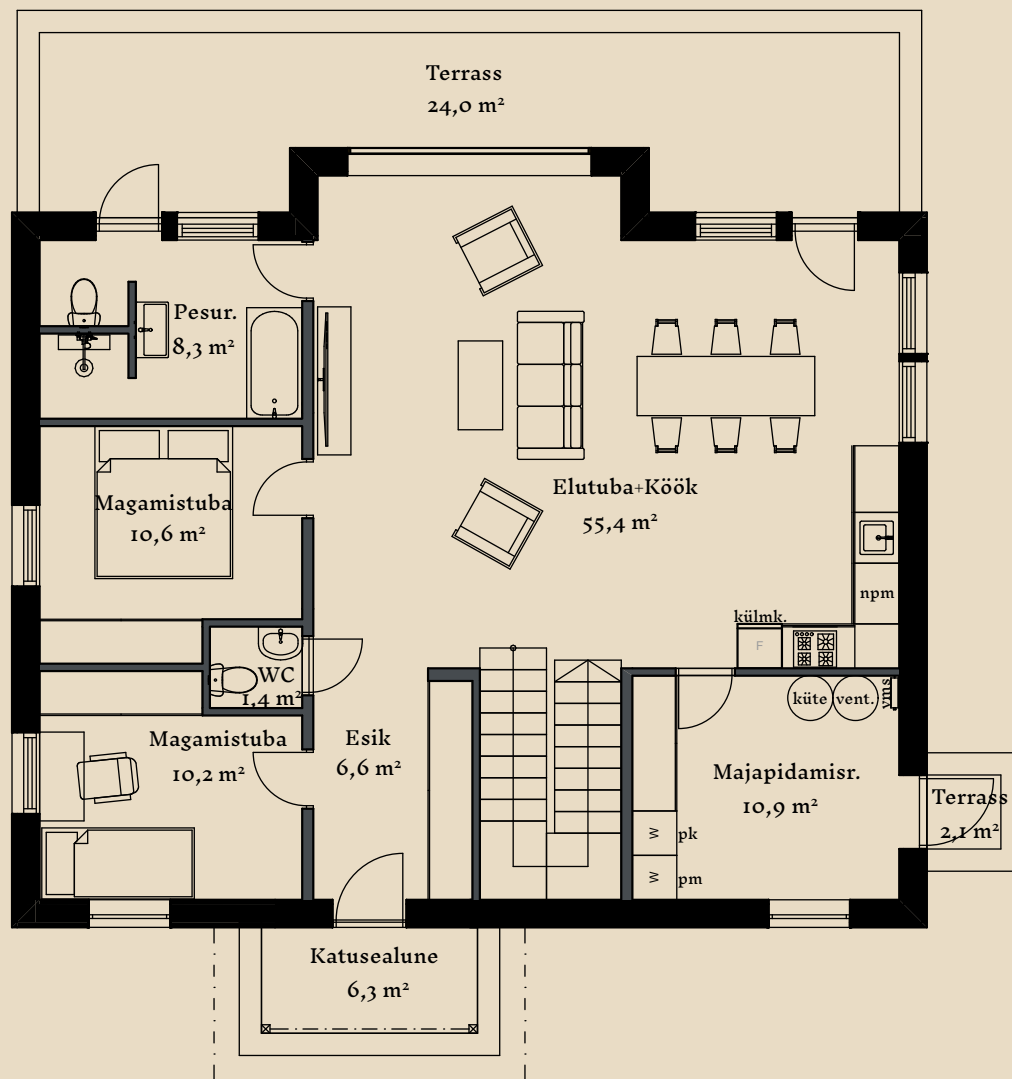

SOOME MAJA

Suitsupääsuke 153 m²

KORRUSEID 2

BRUTOPIND 153 m²

NETOPIND 133,8 m²

KATUSEALUSED
JA TERRASSID 6,3 m²

MAJA SUURUST ON
VÕIMALIK MUUTA!

SOOME MAJA KONTAKT

☎ +372 602 3480

✉ info@soomemaja.ee

SOOME MAJA

I. korrus

Suituspääsuke 153 m² üldandmed:

Brutopind^{**} 153 m²

Netopind^{**} 133,8 m²

Katusealused ja terrassid 6,3 m²

*Brutopind - maja kogupind mõõdetuna välisvoodrist

**Netopind - kõikide eluruumi pindade summa

Jooniste kasutamine ilma Soome Maja OÜ loata on vastavalt autoriõiguse seadusele keelatud.

SOOME MAJA

2. korrus

Suituspääsuke 153 m² üldandmed:

Brutopind^{**} 153 m²

Netopind^{**} 133,8 m²

Katusealused
ja terrassid 6,3 m²

*Brutopind - maja kogupind mõõdetuna välisvoodrist

**Netopind - kõikide eluruumi pindade summa

Jooniste kasutamine ilma Soome Maja OÜ loata on vastavalt autoriõiguse seadusele keelatud.