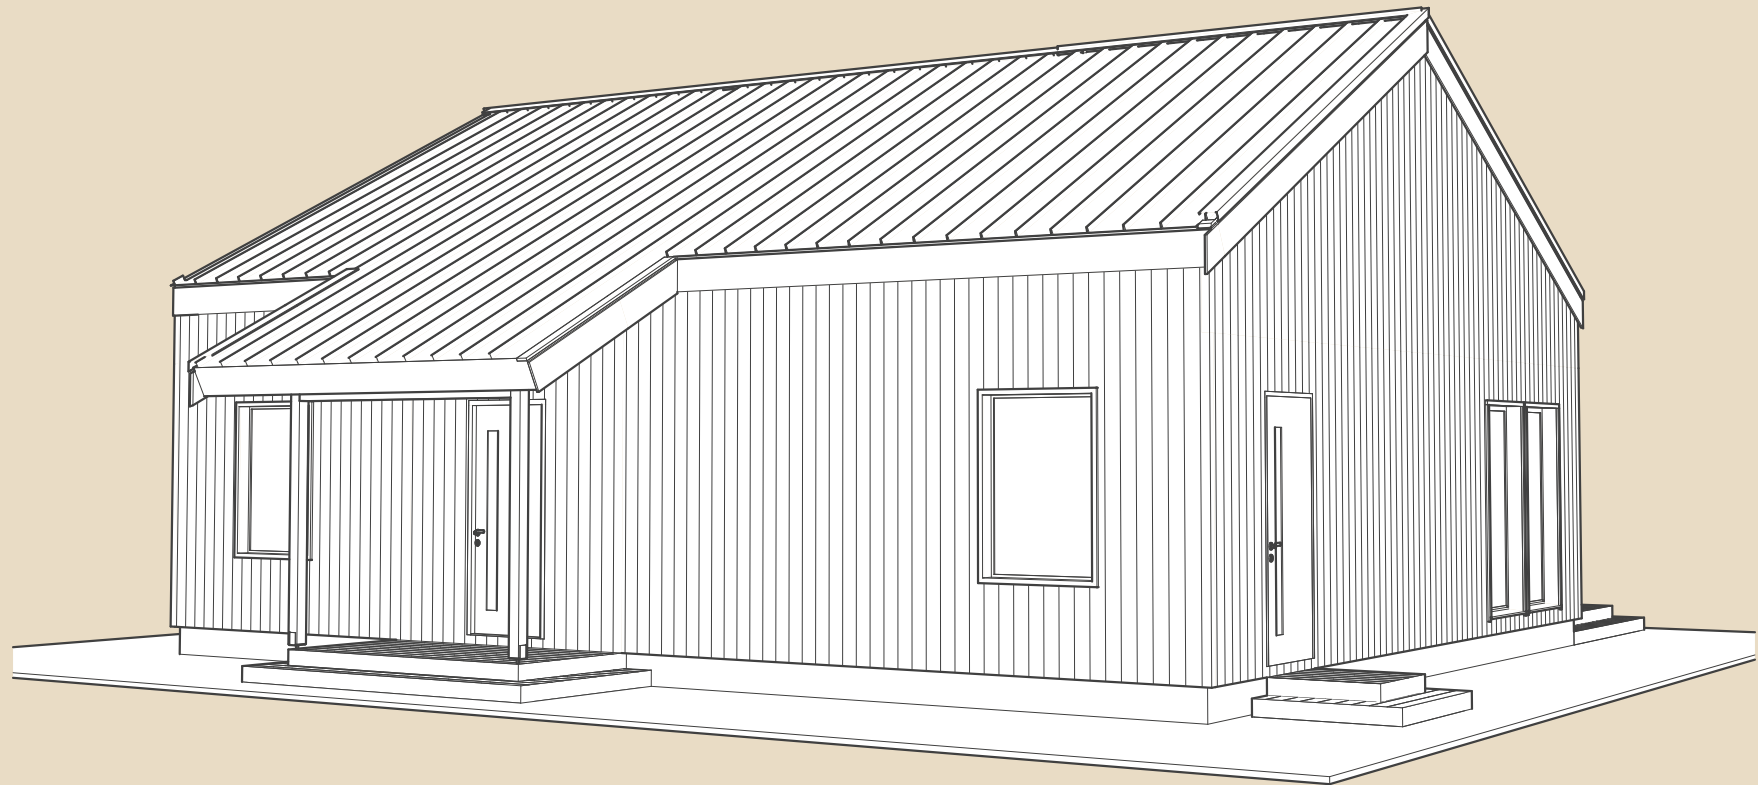

SOOME MAJA

Jooniste kasutamine ilma Soome Maja OÜ loata on vastavalt autoriõiguse seadusele keelatud.