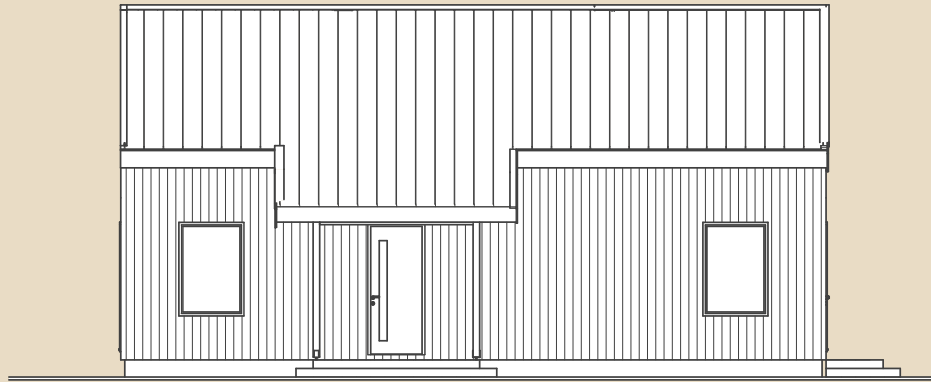

SOOME MAJA

Eestvaade