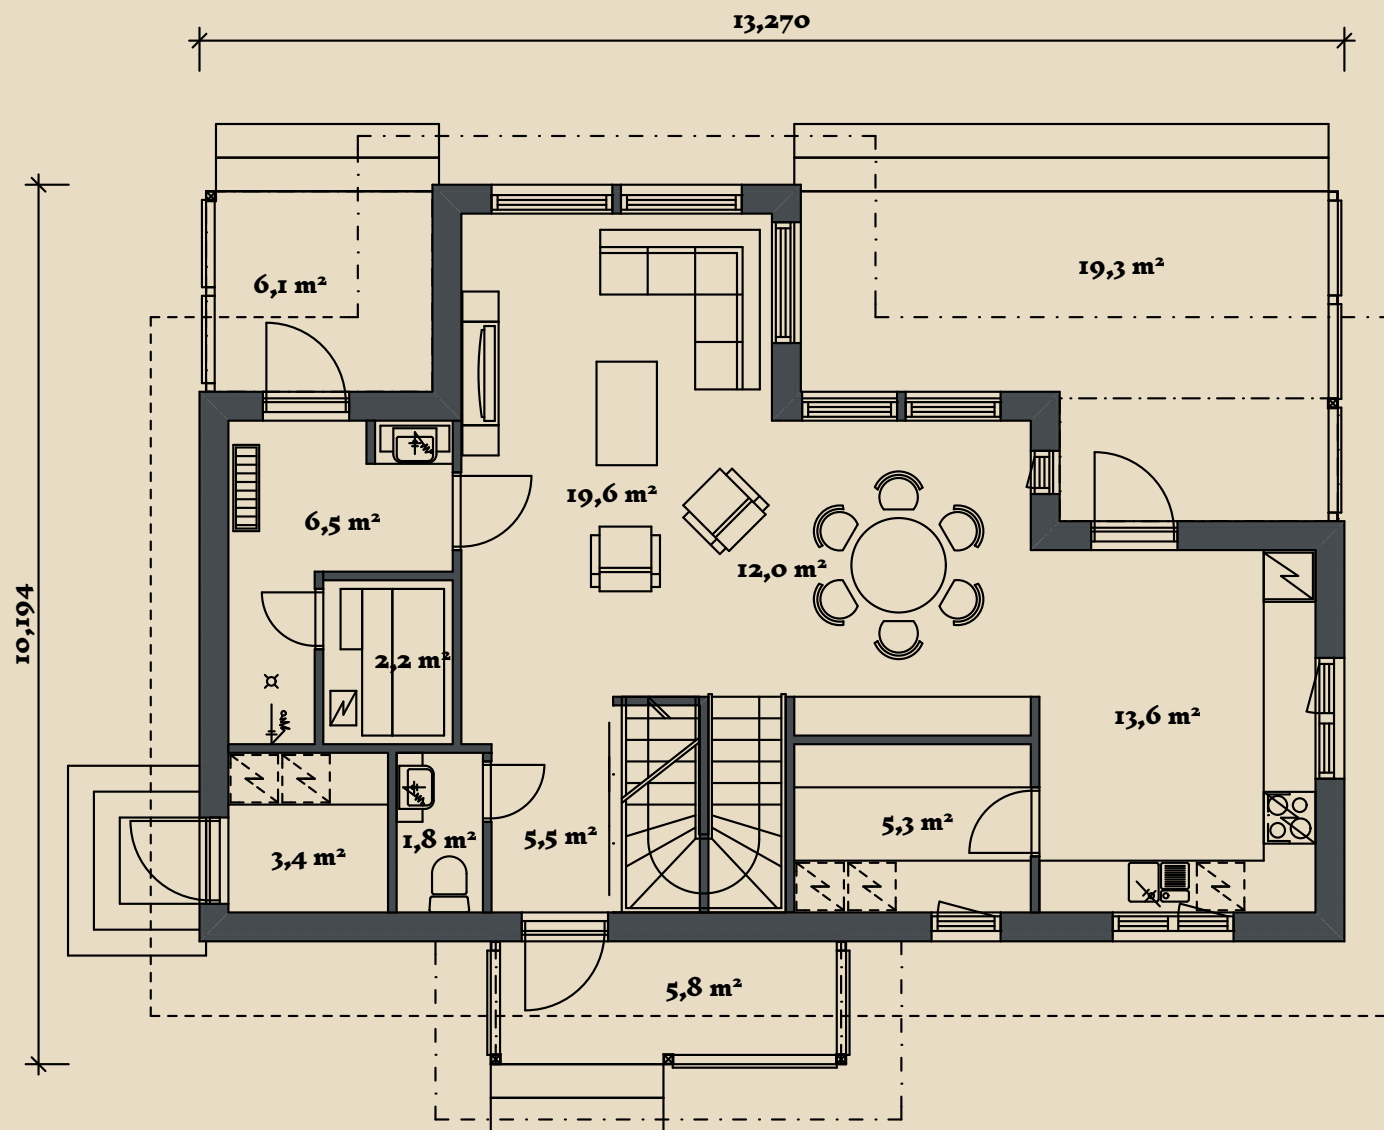

SOOME MAJA

Hani 175 m²

KORRUSEID 2

BRUTOPIND 174,9 m²

NETOPIND 137,9 m²

KATUSEALUSED
JA TERRASSID 41,9 m²

MAJA SUURUST ON
VÕIMALIK MUUTA!

SOOME MAJA KONTAKT

☎ +372 602 3480

✉ info@soomemaja.ee

SOOME MAJA

I. korrus

Hani 175 m² üldandmed:

Brutopind[☼] 174,9 m²

Netopind^{☼☼} 137,9 m²

Katusealused
ja terrassid 41,9 m²

*Brutopind - maja kogupind mõõdetuna välisvoodrist

**Netopind - kõikide eluruumi pindade summa

Jooniste kasutamine ilma Soome Maja OÜ loata on vastavalt autoriõiguse seadusele keelatud.

SOOME MAJA

2. korrus

Hani 175 m² üldandmed:

Brutopind[✳] 174,9 m²

Netopind^{✳✳} 137,9 m²

Katusealused
ja terrassid 41,9 m²

*Brutopind - maja kogupind mõõdetuna välisvoodrist

**Netopind - kõikide eluruumi pindade summa

Jooniste kasutamine ilma Soome Maja OÜ loata on vastavalt autoriõiguse seadusele keelatud.