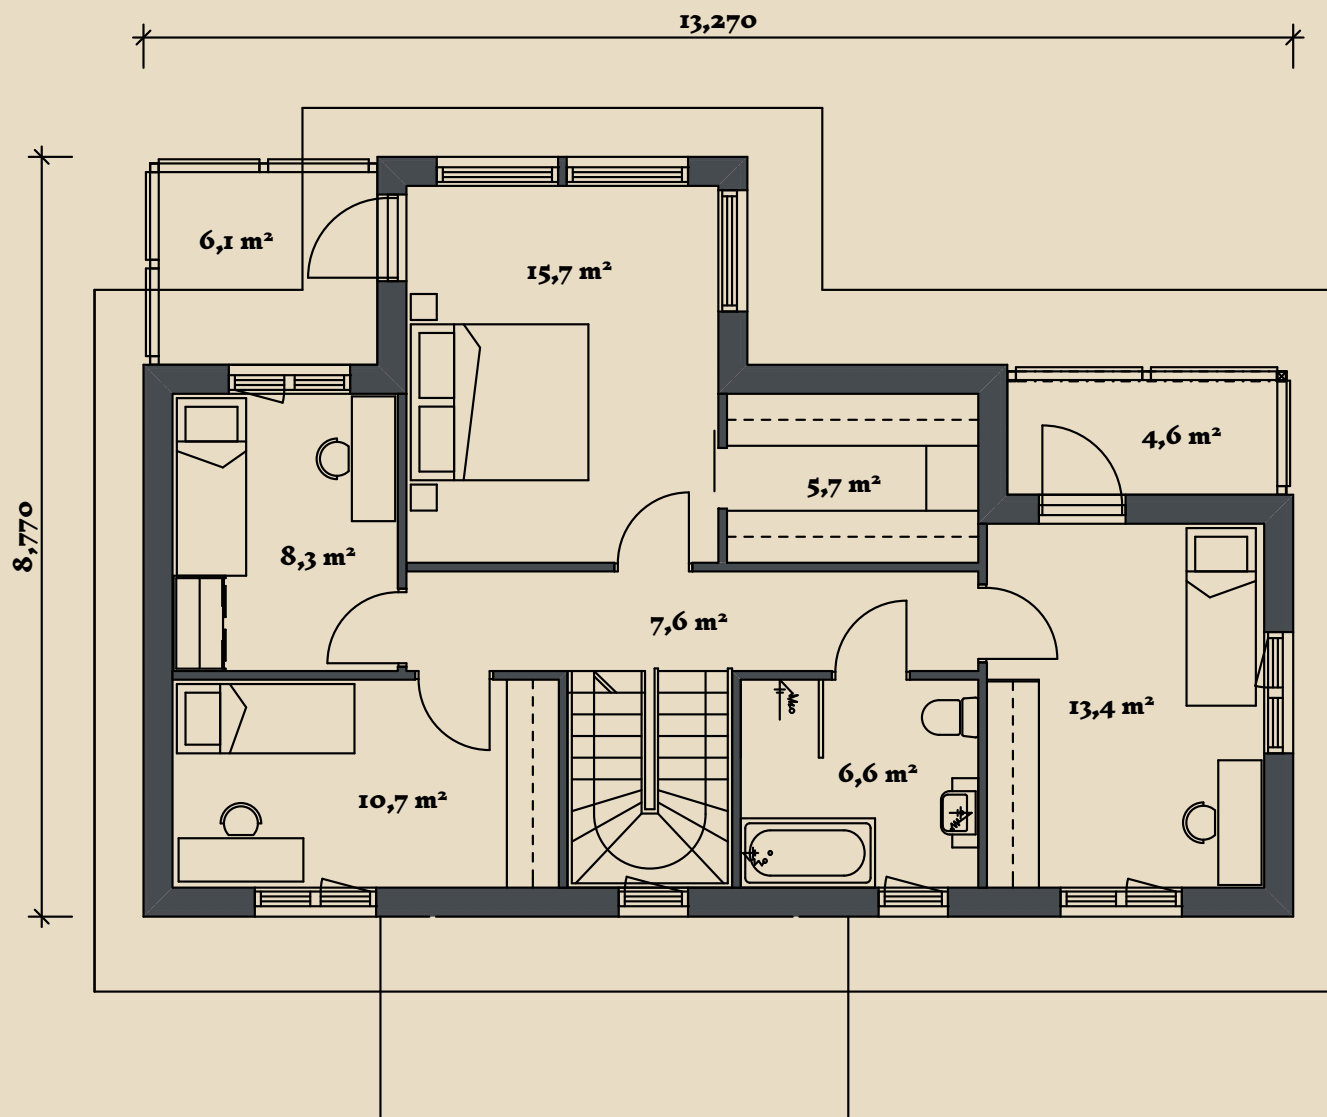

SOOME MAJA

Hani 175 m²

KORRUSEID 2

BRUTOPIND 174,9 m²

NETOPIND 137,9 m²

KATUSEALUSED
JA TERRASSID 41,9 m²

MAJA SUURUST ON
VÕIMALIK MUUTA!

SOOME MAJA KONTAKT

☎ +372 602 3480

✉ info@soomemaja.ee

SOOME MAJA

I. korrus

Hani 175 m² üldandmed:

Brutopind[☼] 174,9 m²

Netopind^{☼☼} 137,9 m²

Katusealused
ja terrassid 41,9 m²

*Brutopind - maja kogupind mõõdetuna välisvoodrist

**Netopind - kõikide eluruumi pindade summa

Jooniste kasutamine ilma Soome Maja OÜ loata on vastavalt autoriõiguse seadusele keelatud.

SOOME MAJA

2. korrus

Hani 175 m² üldandmed:

Brutopind[✳] 174,9 m²

Netopind^{✳✳} 137,9 m²

Katusealused
ja terrassid 41,9 m²

*Brutopind - maja kogupind mõõdetuna välisvoodrist

**Netopind - kõikide eluruumi pindade summa

Jooniste kasutamine ilma Soome Maja OÜ loata on vastavalt autoriõiguse seadusele keelatud.