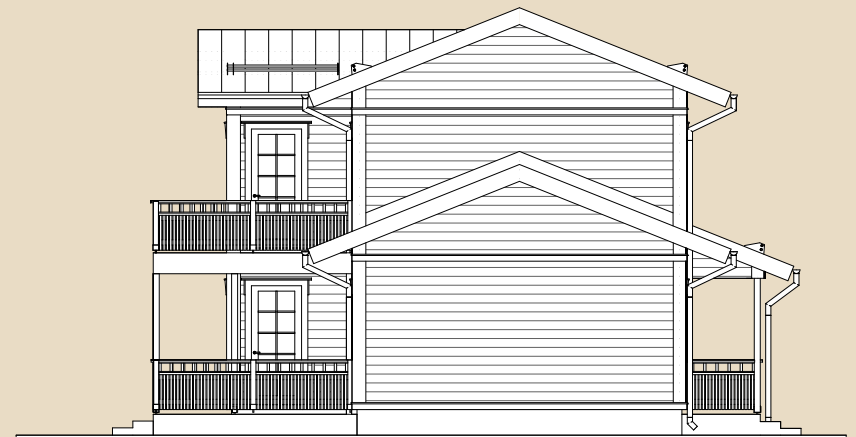

SOOME MAJA

Vasak külg

Jooniste kasutamine ilma Soome Maja OÜ loata on vastavalt autoriõiguse seadusele keelatud.