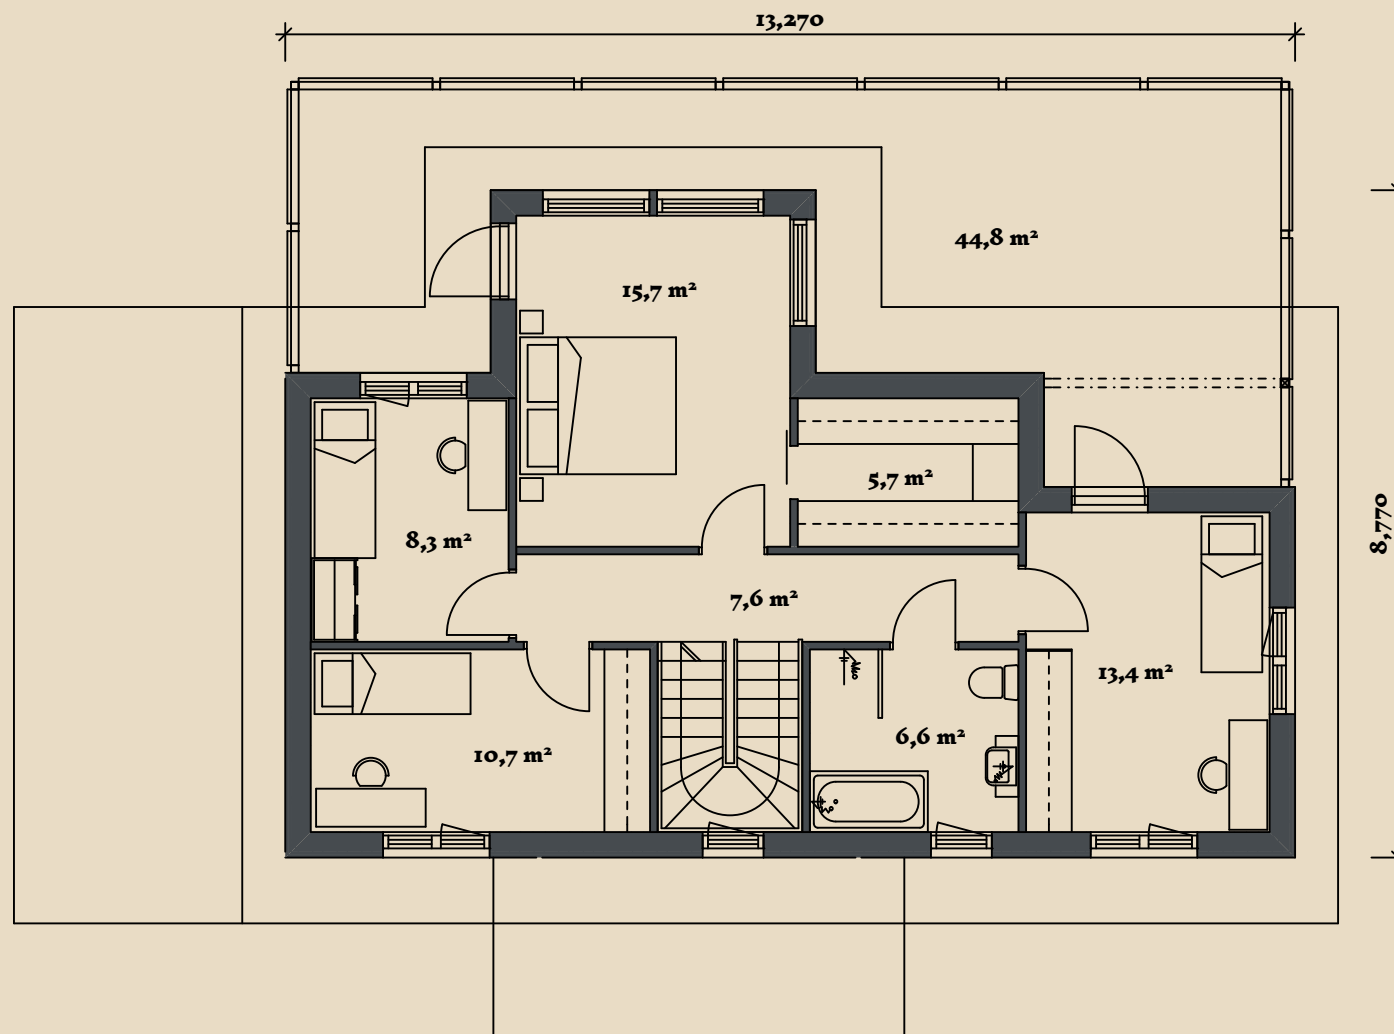

SOOME MAJA

Hani 194 m²

KORRUSEID 2

BRUTOPIND 194,0 m²

NETOPIND 153,8 m²

KATUSEALUSED
JA TERRASSID 106,7 m²

MAJA SUURUST ON
VÕIMALIK MUUTA!

SOOME MAJA KONTAKT

☎ +372 602 3480

✉ info@soomemaja.ee

SOOME MAJA

I. korrus

Hani 194 m² üldandmed:

Brutopind^{**} 194,0 m²

Netopind^{**} 153,8 m²

Katusealused
ja terrassid 106,7 m²

*Brutopind - maja kogupind mõõdetuna välisvoodrist

**Netopind - kõikide eluruumi pindade summa

Jooniste kasutamine ilma Soome Maja OÜ loata on vastavalt autoriõiguse seadusele keelatud.

SOOME MAJA

2. korrus

Hani 194 m² üldandmed:

Brutopind[✂] 194,0 m²

Netopind^{✂✂} 153,8 m²

Katusealused
ja terrassid 106,7 m²

*Brutopind - maja kogupind mõõdetuna välisvoodrist

**Netopind - kõikide eluruumi pindade summa

Jooniste kasutamine ilma Soome Maja OÜ loata on vastavalt autoriõiguse seadusele keelatud.