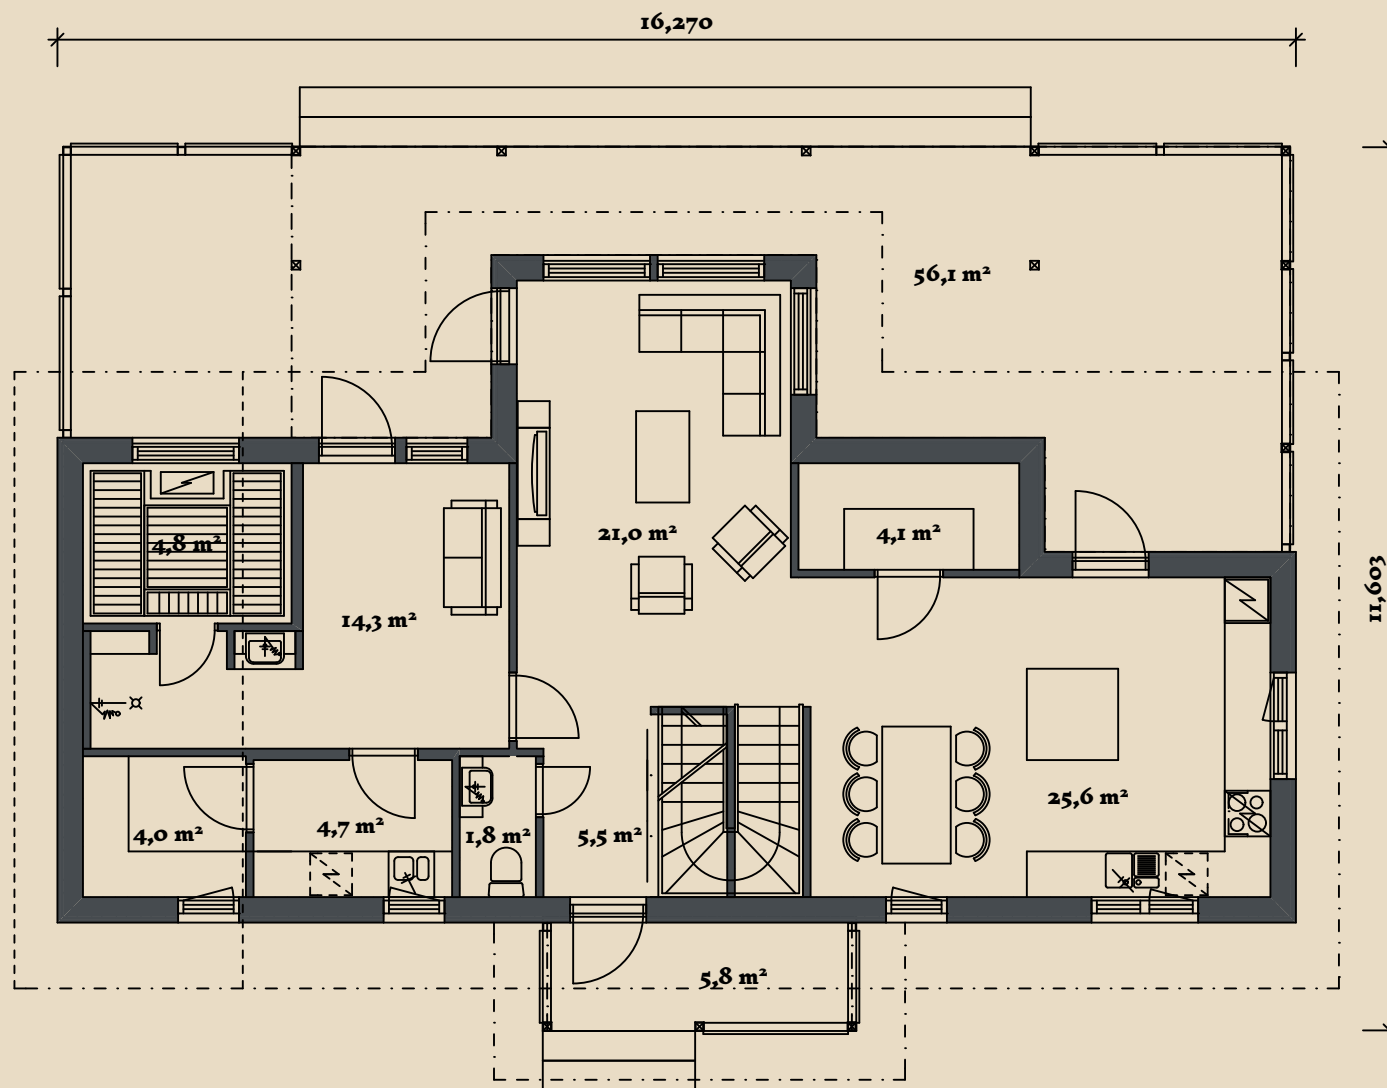

SOOME MAJA

Hani 194 m²

KORRUSEID 2

BRUTOPIND 194,0 m²

NETOPIND 153,8 m²

KATUSEALUSED
JA TERRASSID 106,7 m²

MAJA SUURUST ON
VÕIMALIK MUUTA!

SOOME MAJA KONTAKT

☎ +372 602 3480

✉ info@soomemaja.ee

SOOME MAJA

I. korrus

Hani 194 m² üldandmed:

Brutopind^{**} 194,0 m²

Netopind^{**} 153,8 m²

Katusealused
ja terrassid 106,7 m²

*Brutopind - maja kogupind mõõdetuna välisvoodrist

**Netopind - kõikide eluruumi pindade summa

Jooniste kasutamine ilma Soome Maja OÜ loata on vastavalt autoriõiguse seadusele keelatud.

SOOME MAJA

2. korrus

Hani 194 m² üldandmed:

Brutopind[✂] 194,0 m²

Netopind^{✂✂} 153,8 m²

Katusealused
ja terrassid 106,7 m²

*Brutopind - maja kogupind mõõdetuna välisvoodrist

**Netopind - kõikide eluruumi pindade summa

Jooniste kasutamine ilma Soome Maja OÜ loata on vastavalt autoriõiguse seadusele keelatud.