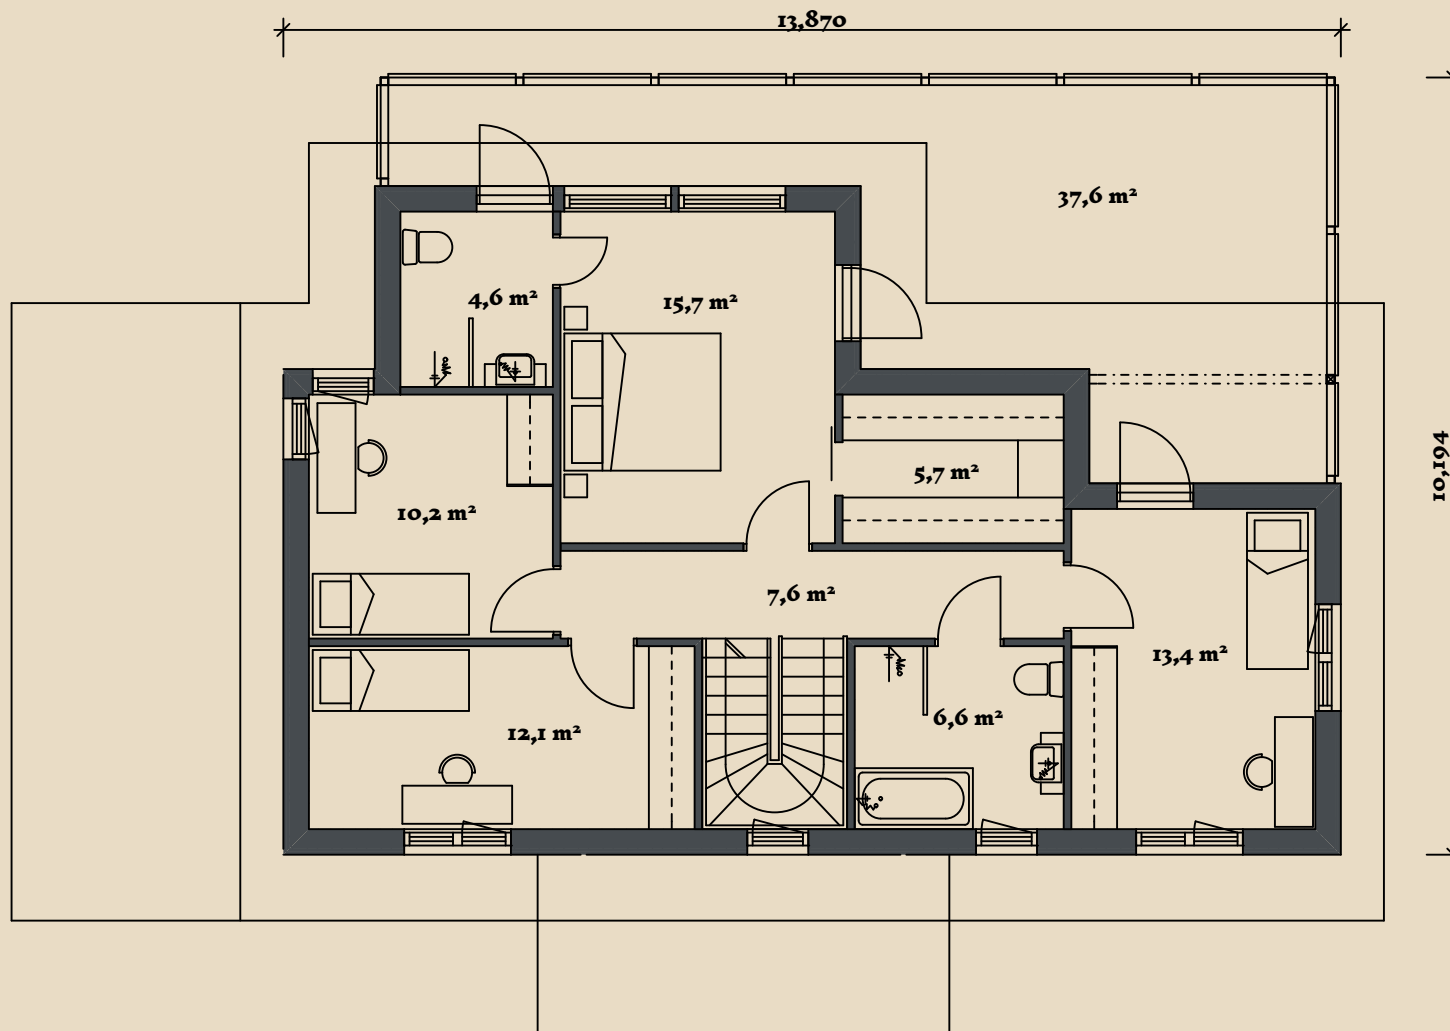

SOOME MAJA

Hani 212 m²

KORRUSEID 2

BRUTOPIND 211,7 m²

NETOPIND 169,9 m²

KATUSEALUSED
JA TERRASSID 97,0 m²

MAJA SUURUST ON
VÕIMALIK MUUTA!

SOOME MAJA KONTAKT

☎ +372 602 3480

✉ info@soomemaja.ee

SOOME MAJA

I. korrus

Hani 212 m² üldandmed:

Brutopind[☼] 211,7 m²

Netopind^{☼☼} 169,9 m²

Katusealused
ja terrassid 97,0 m²

*Brutopind - maja kogupind mõõdetuna välisvoodrist

**Netopind - kõikide eluruumi pindade summa

Jooniste kasutamine ilma Soome Maja OÜ loata on vastavalt autoriõiguse seadusele keelatud.

SOOME MAJA

2. korrus

Hani 212 m² üldandmed:

Brutopind[☼] 211,7 m²

Netopind^{☼☼} 169,9 m²

Katusealused
ja terrassid 97,0 m²

*Brutopind - maja kogupind mõõdetuna välisvoodrist

**Netopind - kõikide eluruumi pindade summa

Jooniste kasutamine ilma Soome Maja OÜ loata on vastavalt autoriõiguse seadusele keelatud.