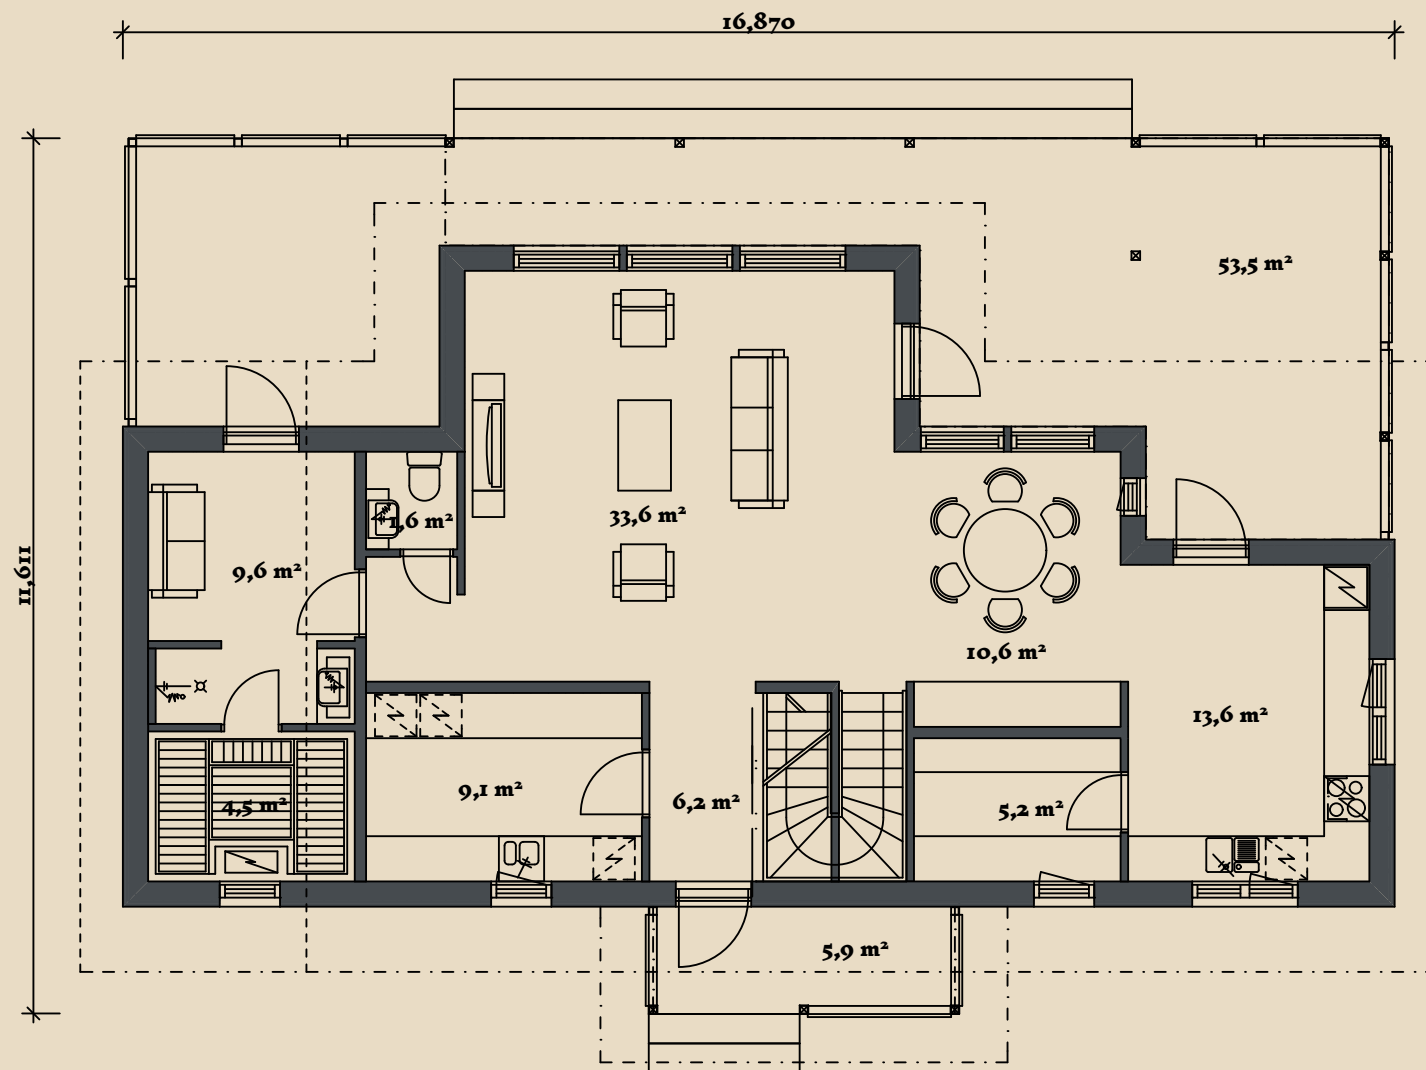

SOOME MAJA

Hani 212 m²

KORRUSEID 2

BRUTOPIND 211,7 m²

NETOPIND 169,9 m²

KATUSEALUSED
JA TERRASSID 97,0 m²

MAJA SUURUST ON
VÕIMALIK MUUTA!

SOOME MAJA KONTAKT

☎ +372 602 3480

✉ info@soomemaja.ee

SOOME MAJA

I. korrus

Hani 212 m² üldandmed:

Brutopind[☼] 211,7 m²

Netopind^{☼☼} 169,9 m²

Katusealused
ja terrassid 97,0 m²

*Brutopind - maja kogupind mõõdetuna välisvoodrist

**Netopind - kõikide eluruumi pindade summa

Jooniste kasutamine ilma Soome Maja OÜ loata on vastavalt autoriõiguse seadusele keelatud.

SOOME MAJA

2. korrus

Hani 212 m² üldandmed:

Brutopind[☼] 211,7 m²

Netopind^{☼☼} 169,9 m²

Katusealused
ja terrassid 97,0 m²

*Brutopind - maja kogupind mõõdetuna välisvoodrist

**Netopind - kõikide eluruumi pindade summa

Jooniste kasutamine ilma Soome Maja OÜ loata on vastavalt autoriõiguse seadusele keelatud.