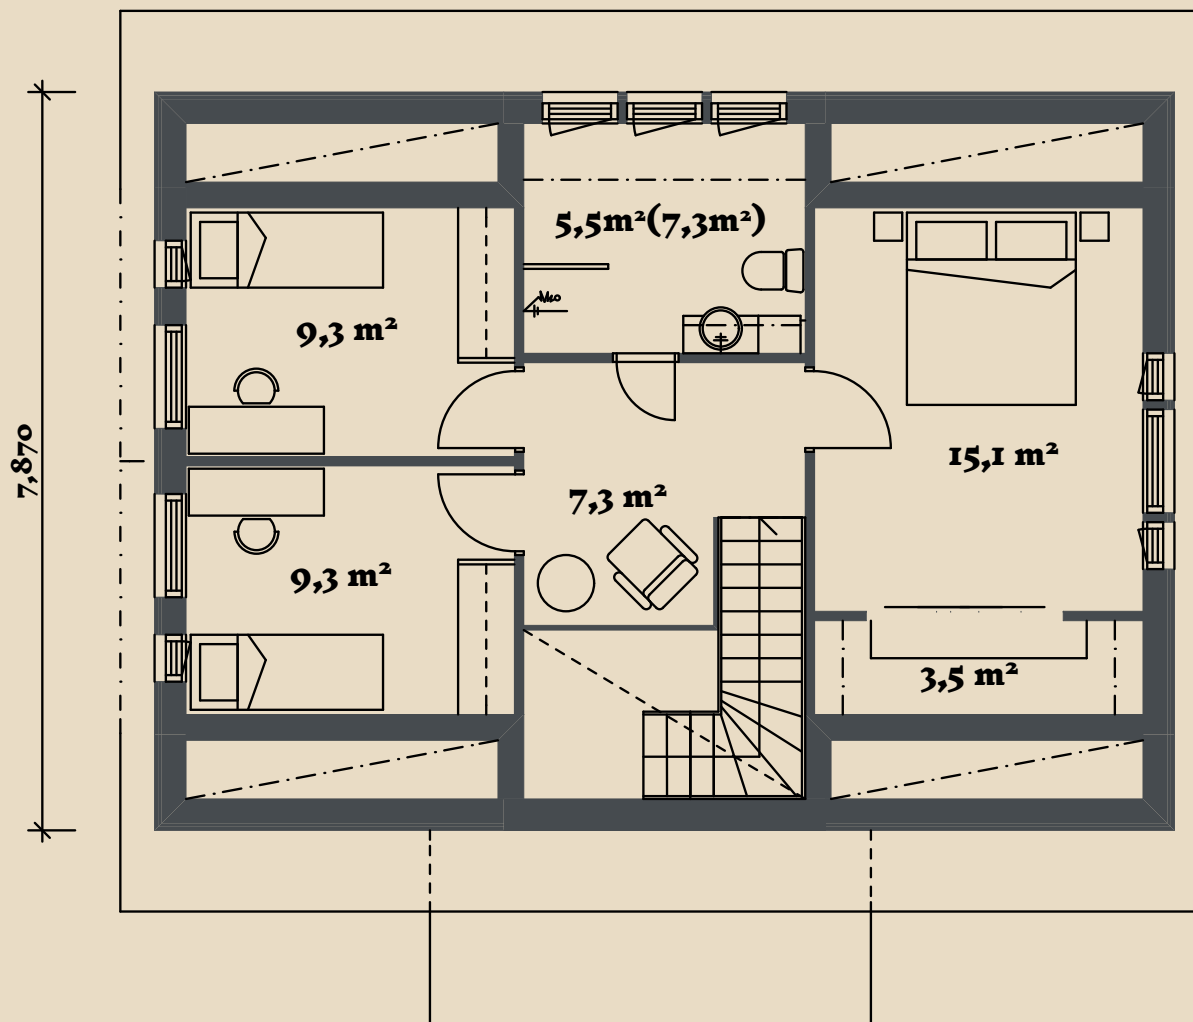

SOOME MAJA

Kägu 165 m²

KORRUSEID 2

BRUTOPIND 164,5 m²

NETOPIND 120,7 m²

KATUSEALUSED
JA TERRASSID 26,4 m²

MAJA SUURUST ON
VÕIMALIK MUUTA!

SOOME MAJA KONTAKT

Netopind^{☼☼} 120,7 m²

Katusealused
ja terrassid 26,4 m²

*Brutopind - maja kogupind mõõdetuna välisvoodrist

**Netopind - kõikide eluruumi pindade summa

Jooniste kasutamine ilma Soome Maja OÜ loata on vastavalt autoriõiguse seadusele keelatud.

SOOME MAJA

2. korrus

10,870

Kägu 165 m² üldandmed:

Brutopind[☼] 164,5 m²

Netopind^{☼☼} 120,7 m²

Katusealused
ja terrassid 26,4 m²

*Brutopind - maja kogupind mõõdetuna välisvoodrist