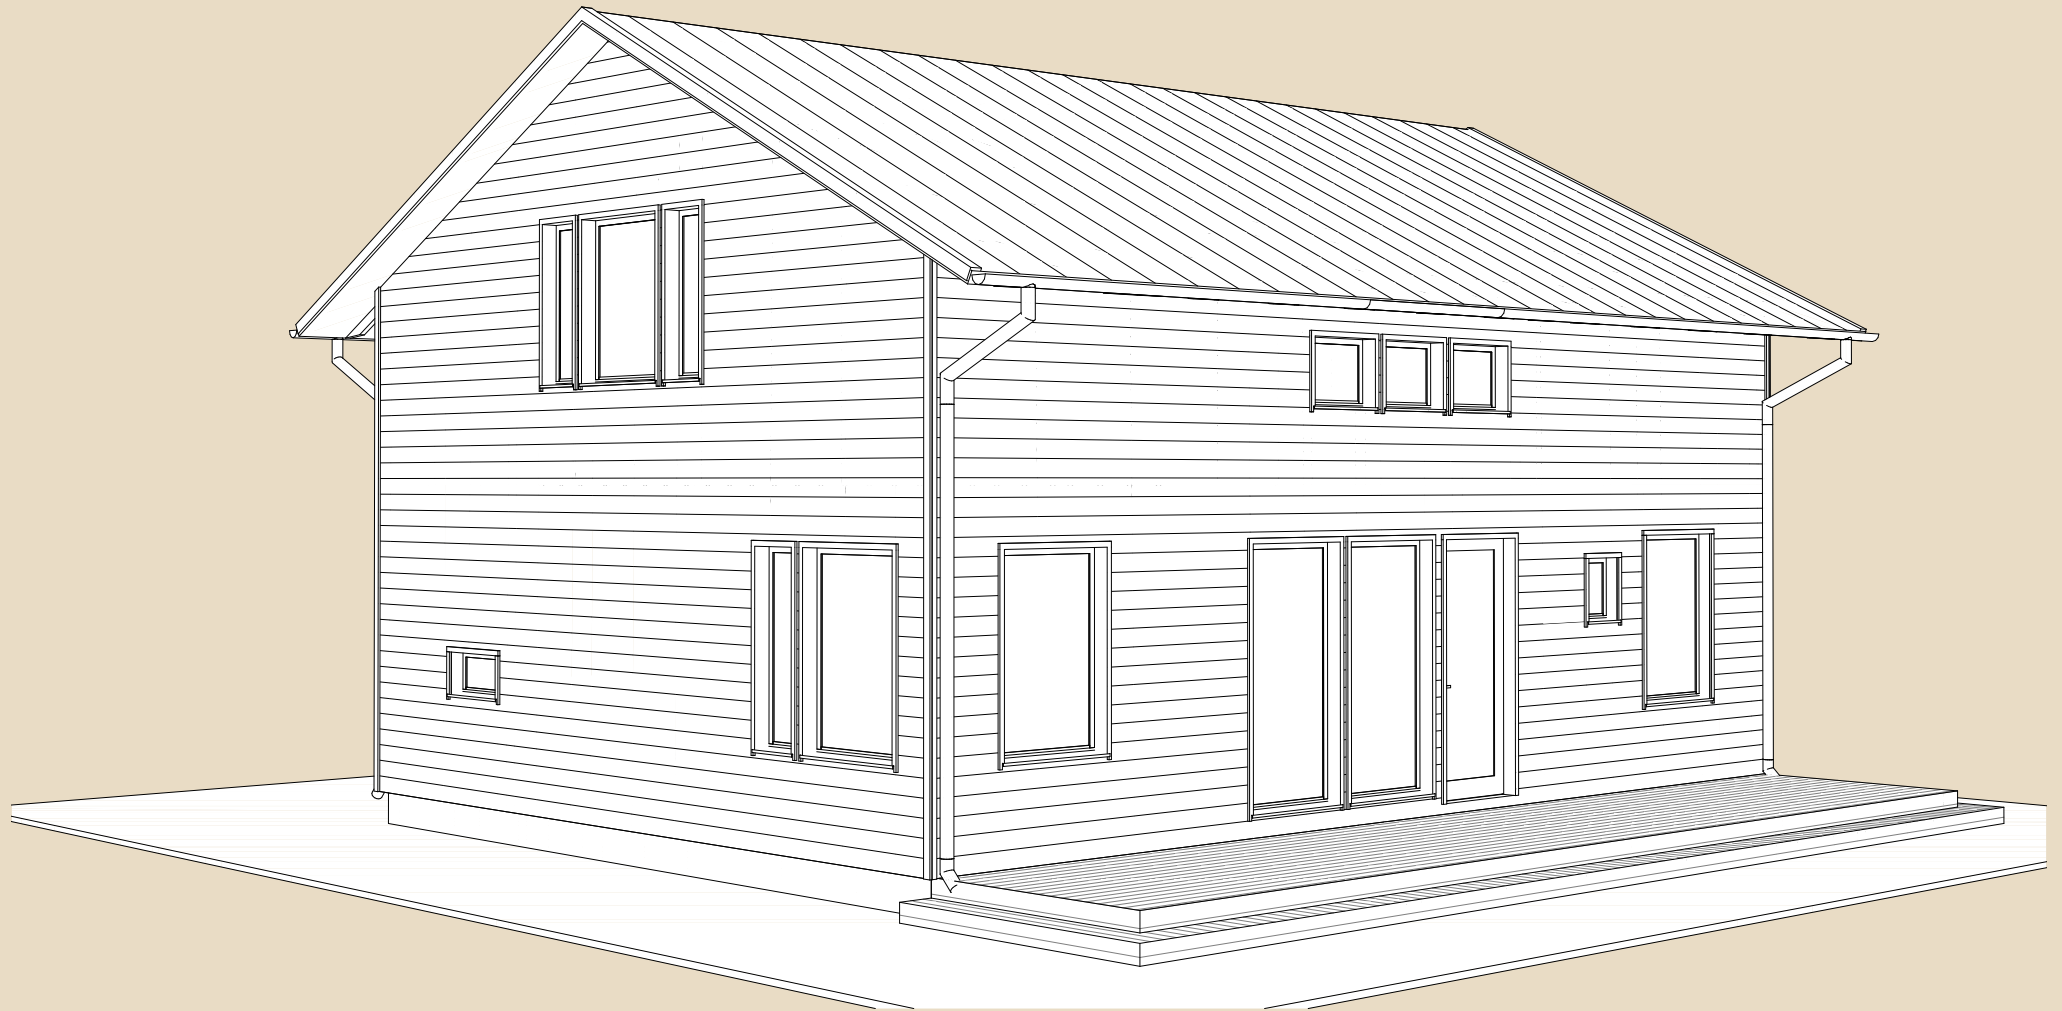

SOOME MAJA

Jooniste kasutamine ilma Soome Maja OÜ loata on vastavalt autoriõiguse seadusele keelatud.