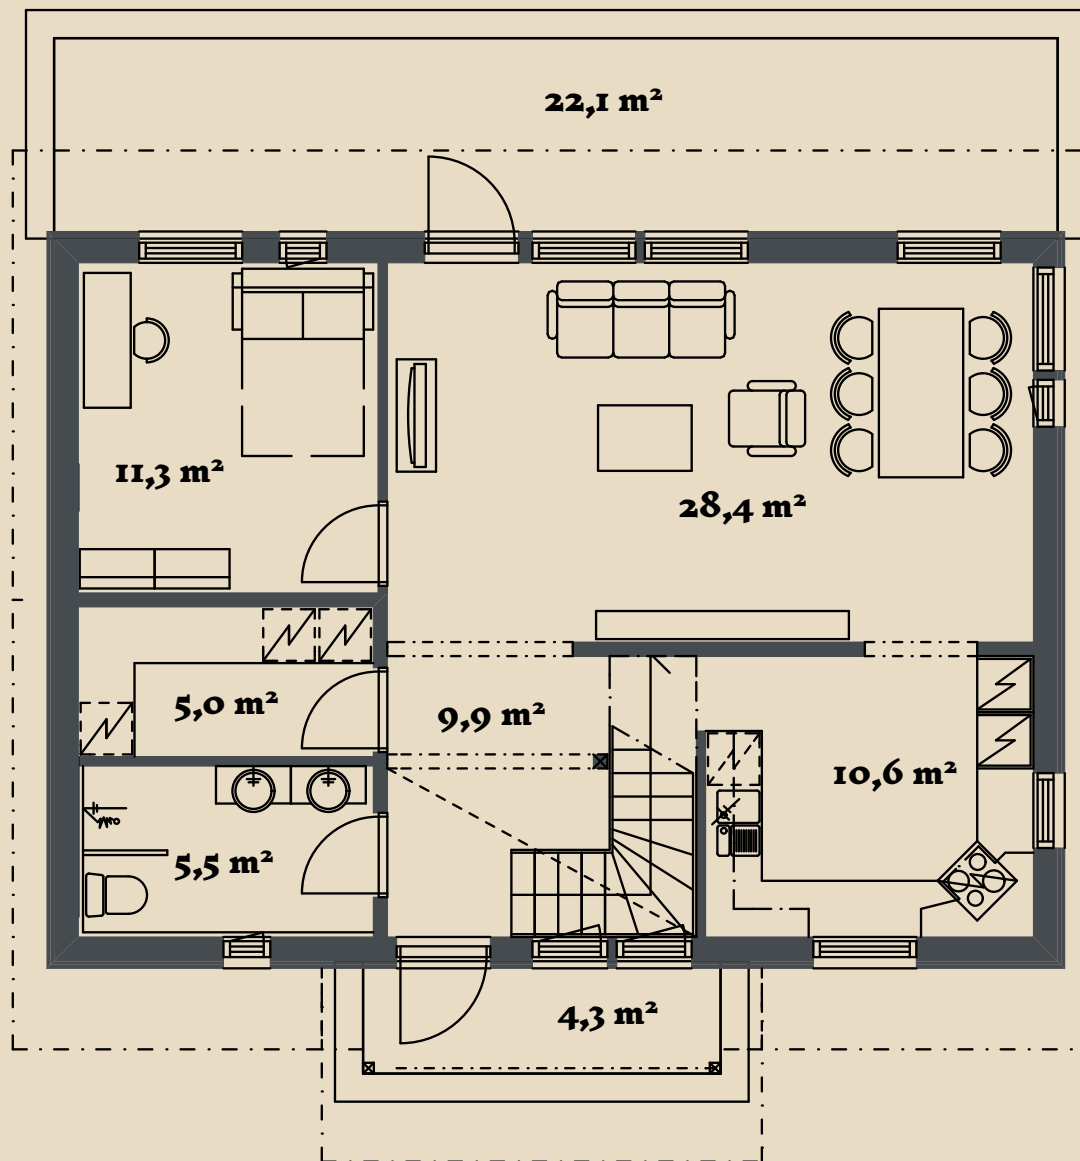

SOOME MAJA

Kägu 165 m²

KORRUSEID 2

BRUTOPIND 164,5 m²

NETOPIND 120,7 m²

KATUSEALUSED
JA TERRASSID 26,4 m²

MAJA SUURUST ON
VÕIMALIK MUUTA!

SOOME MAJA KONTAKT

☎ +372 602 3480

✉ info@soomemaja.ee

SOOME MAJA

I. korrus

10,870

8,994

Kägu 165 m² üldandmed:

Brutopind[☼] 164,5 m²

Netopind^{☼☼} 120,7 m²

Katusealused
ja terrassid 26,4 m²

*Brutopind - maja kogupind mõõdetuna välisvoodrist

**Netopind - kõikide eluruumi pindade summa

Jooniste kasutamine ilma Soome Maja OÜ loata on vastavalt autoriõiguse seadusele keelatud.

SOOME MAJA

2. korrus

10,870

Kägu 165 m² üldandmed:

Brutopind[☼] 164,5 m²

Netopind^{☼☼} 120,7 m²

Katusealused
ja terrassid 26,4 m²

*Brutopind - maja kogupind mõõdetuna välisvoodrist