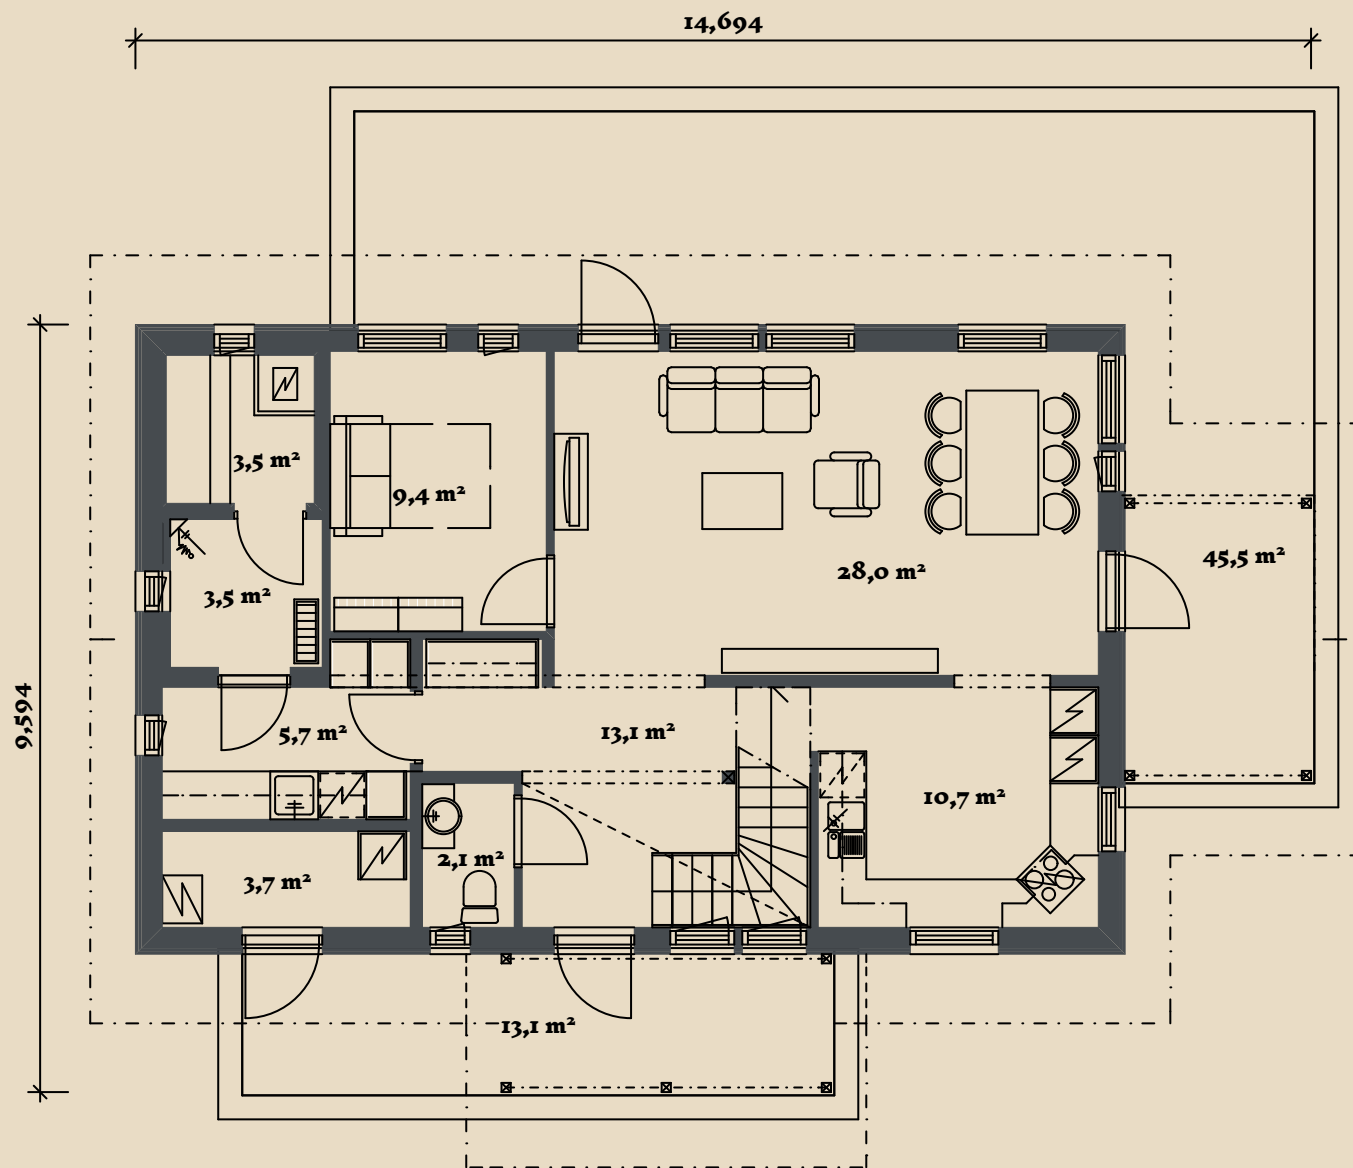

SOOME MAJA

Kägu 187 m²

KORRUSEID 2

BRUTOPIND 187,2 m²

NETOPIND 137,4 m²

KATUSEALUSED
JA TERRASSID 66,8 m²

MAJA SUURUST ON
VÕIMALIK MUUTA!

SOOME MAJA KONTAKT

☎ +372 602 3480

✉ info@soomemaja.ee

SOOME MAJA

I. korrus

Kägu 187 m² üldandmed:

Brutopind[✂] 187,2 m²

Netopind^{✂✂} 137,4 m²

Katusealused
ja terrassid 66,8 m²

*Brutopind - maja kogupind mõõdetuna välisvoodrist

**Netopind - kõikide eluruumi pindade summa

Jooniste kasutamine ilma Soome Maja OÜ loata on vastavalt autoriõiguse seadusele keelatud.

SOOME MAJA

2. korrus

Kägu 187 m² üldandmed:

Brutopind[✳] 187,2 m²

Netopind^{✳✳} 137,4 m²

Katusealused
ja terrassid 66,8 m²

*Brutopind - maja kogupind mõõdetuna välisvoodrist

**Netopind - kõikide eluruumi pindade summa

Jooniste kasutamine ilma Soome Maja OÜ loata on vastavalt autoriõiguse seadusele keelatud.