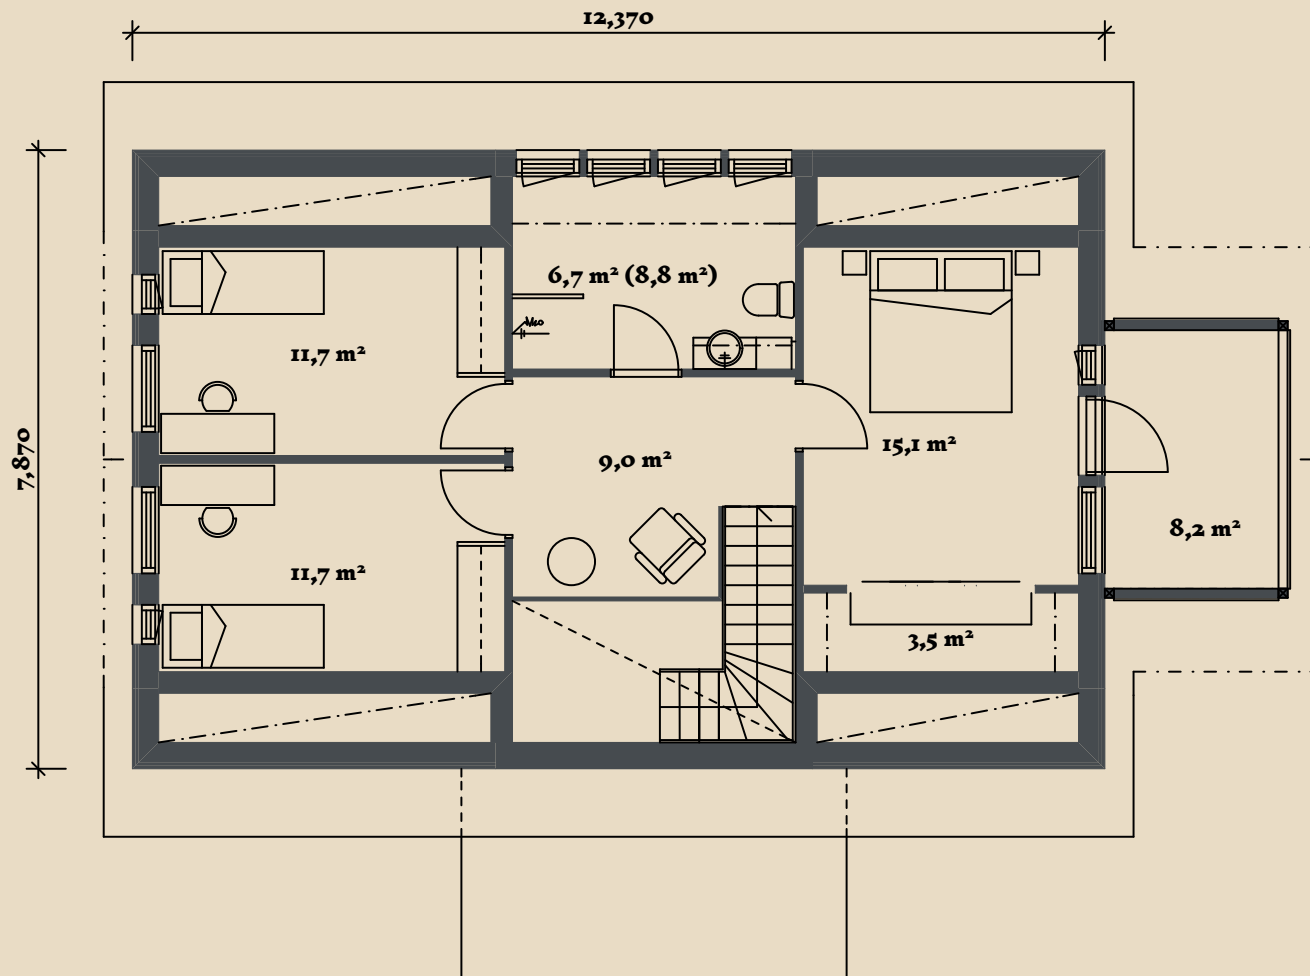

SOOME MAJA

Kägu 187 m²

KORRUSEID 2

BRUTOPIND 187,2 m²

NETOPIND 137,4 m²

KATUSEALUSED
JA TERRASSID 66,8 m²

MAJA SUURUST ON
VÕIMALIK MUUTA!

SOOME MAJA KONTAKT

☎ +372 602 3480

✉ info@soomemaja.ee

SOOME MAJA

I. korrus

Kägu 187 m² üldandmed:

Brutopind[✂] 187,2 m²

Netopind^{✂✂} 137,4 m²

Katusealused
ja terrassid 66,8 m²

*Brutopind - maja kogupind mõõdetuna välisvoodrist

**Netopind - kõikide eluruumi pindade summa

Jooniste kasutamine ilma Soome Maja OÜ loata on vastavalt autoriõiguse seadusele keelatud.

SOOME MAJA

2. korrus

Kägu 187 m² üldandmed:

Brutopind[✳] 187,2 m²

Netopind^{✳✳} 137,4 m²

Katusealused
ja terrassid 66,8 m²

*Brutopind - maja kogupind mõõdetuna välisvoodrist

**Netopind - kõikide eluruumi pindade summa

Jooniste kasutamine ilma Soome Maja OÜ loata on vastavalt autoriõiguse seadusele keelatud.