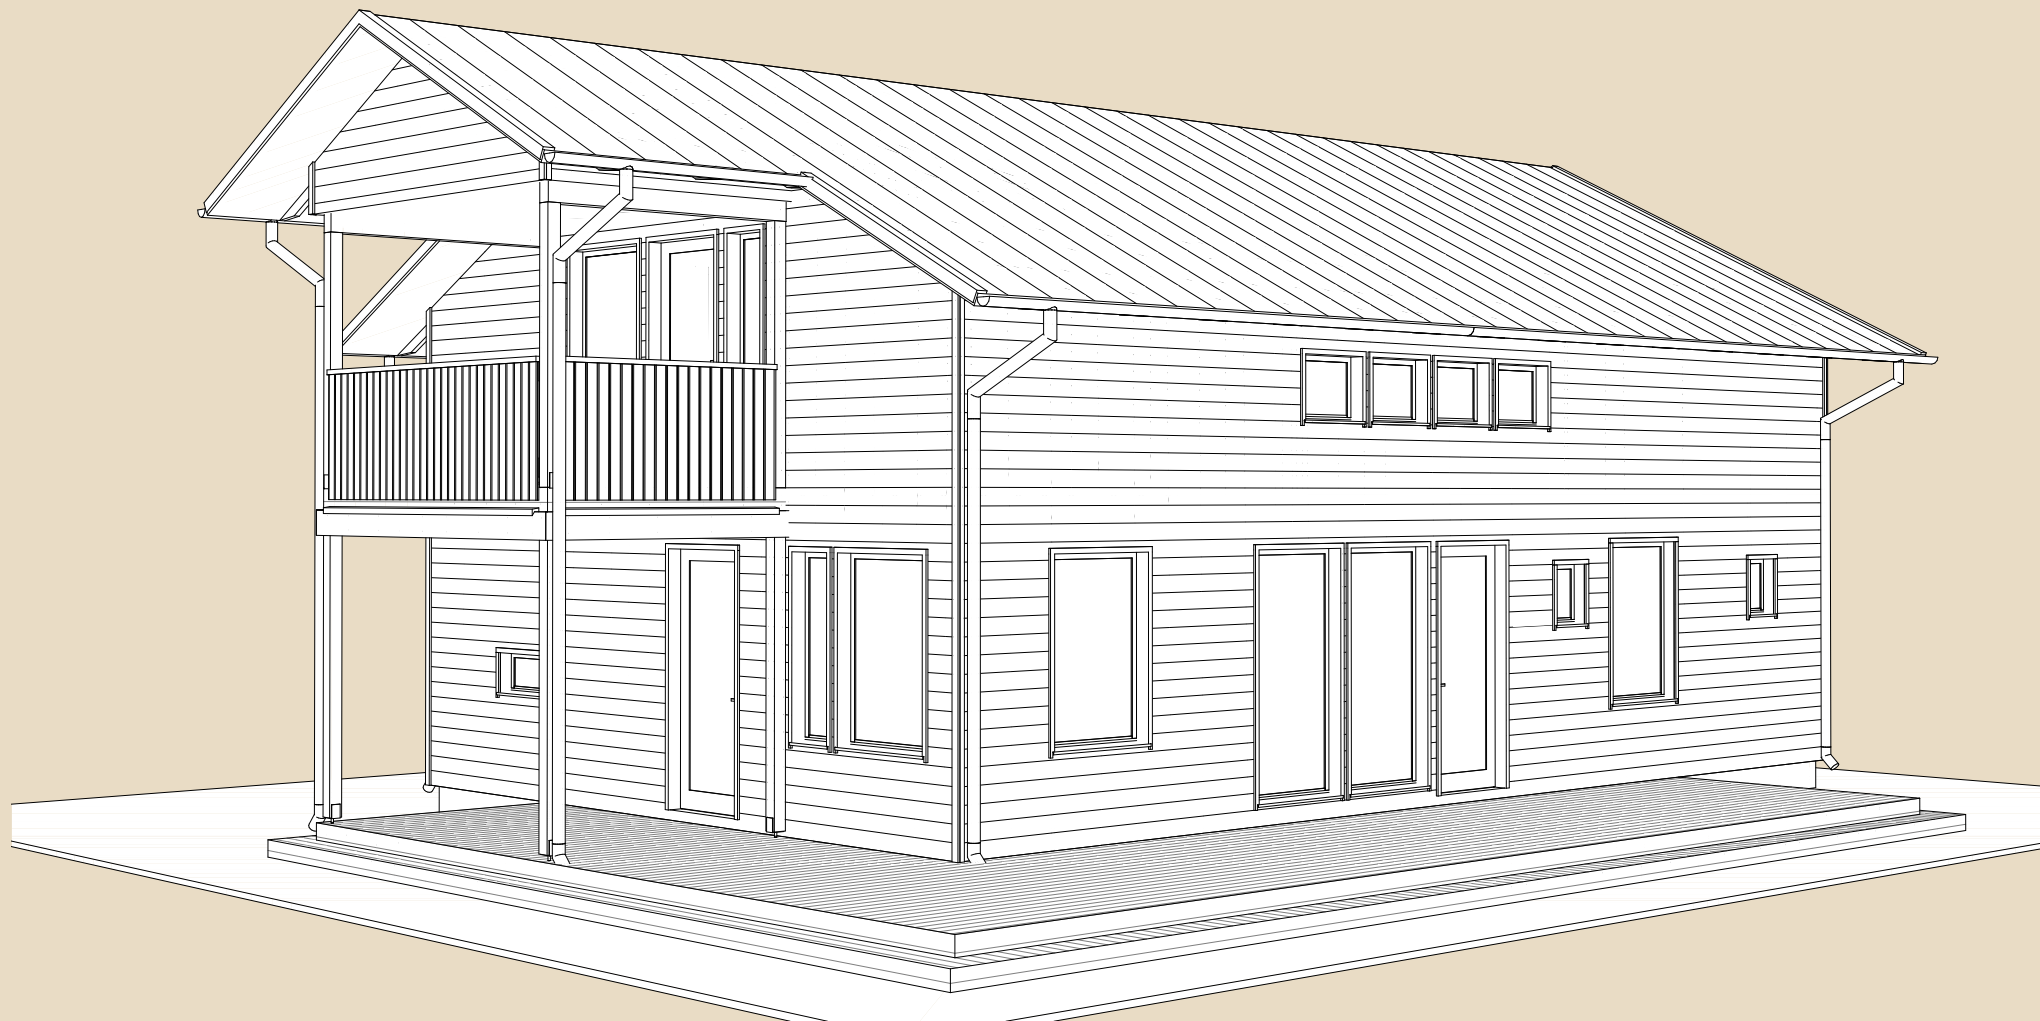

SOOME MAJA

Jooniste kasutamine ilma Soome Maja OÜ loata on vastavalt autoriõiguse seadusele keelatud.