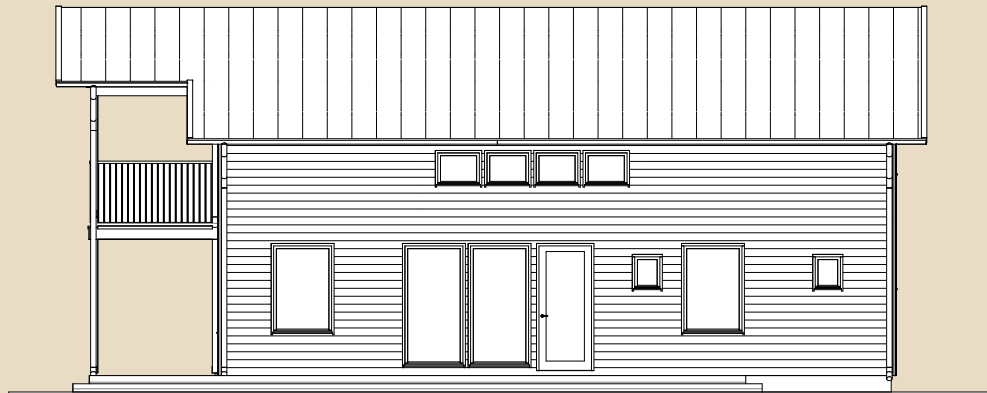

Tagantvaade