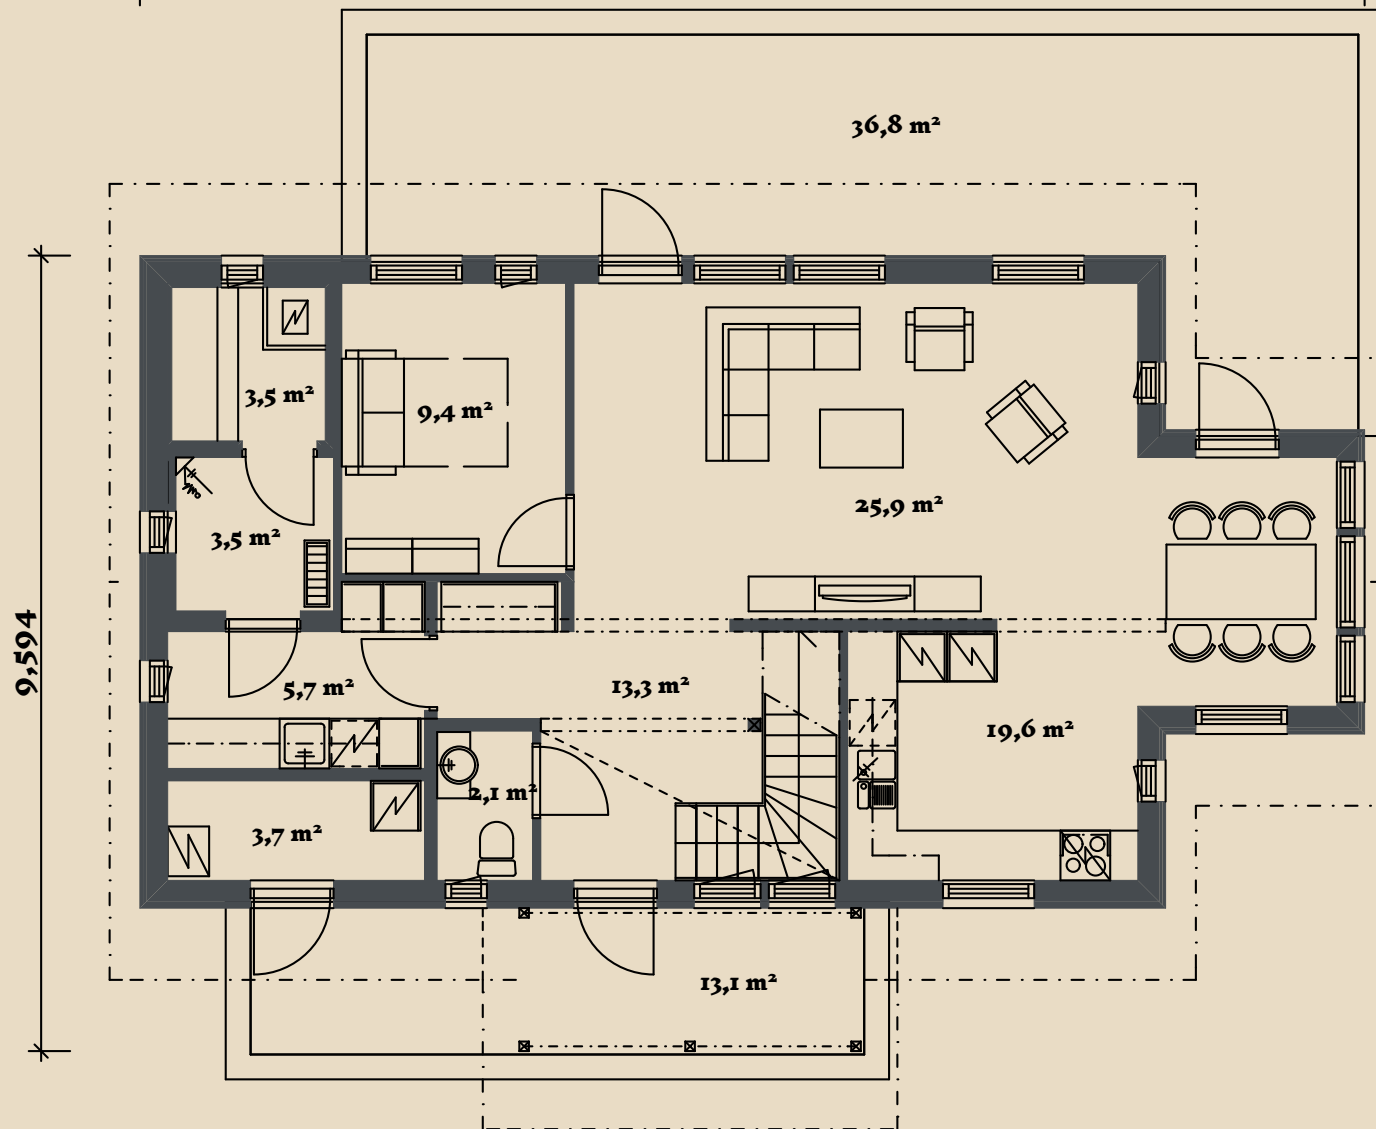

# SOOME MAJA

Kägu 196 m<sup>2</sup>

KORRUSEID 2

BRUTOPIND 196,0 m<sup>2</sup>

NETOPIND 144,4 m<sup>2</sup>

KATUSEALUSED  
JA TERRASSID 58,1 m<sup>2</sup>

MAJA SUURUST ON  
VÕIMALIK MUUTA!

SOOME MAJA KONTAKT

# SOOME MAJA

I. korrus

14,770

Kägu 196 m<sup>2</sup> üldandmed:

Brutopind<sup>☼</sup> 196,0 m<sup>2</sup>

Netopind<sup>☼☼</sup> 144,4 m<sup>2</sup>

Katusealused  
ja terrassid 58,1 m<sup>2</sup>

\*Brutopind - maja kogupind mõõdetuna välisvoodrist

\*\*Netopind - kõikide eluruumi pindade summa

Jooniste kasutamine ilma Soome Maja OÜ loata on vastavalt autoriõiguse seadusele keelatud.