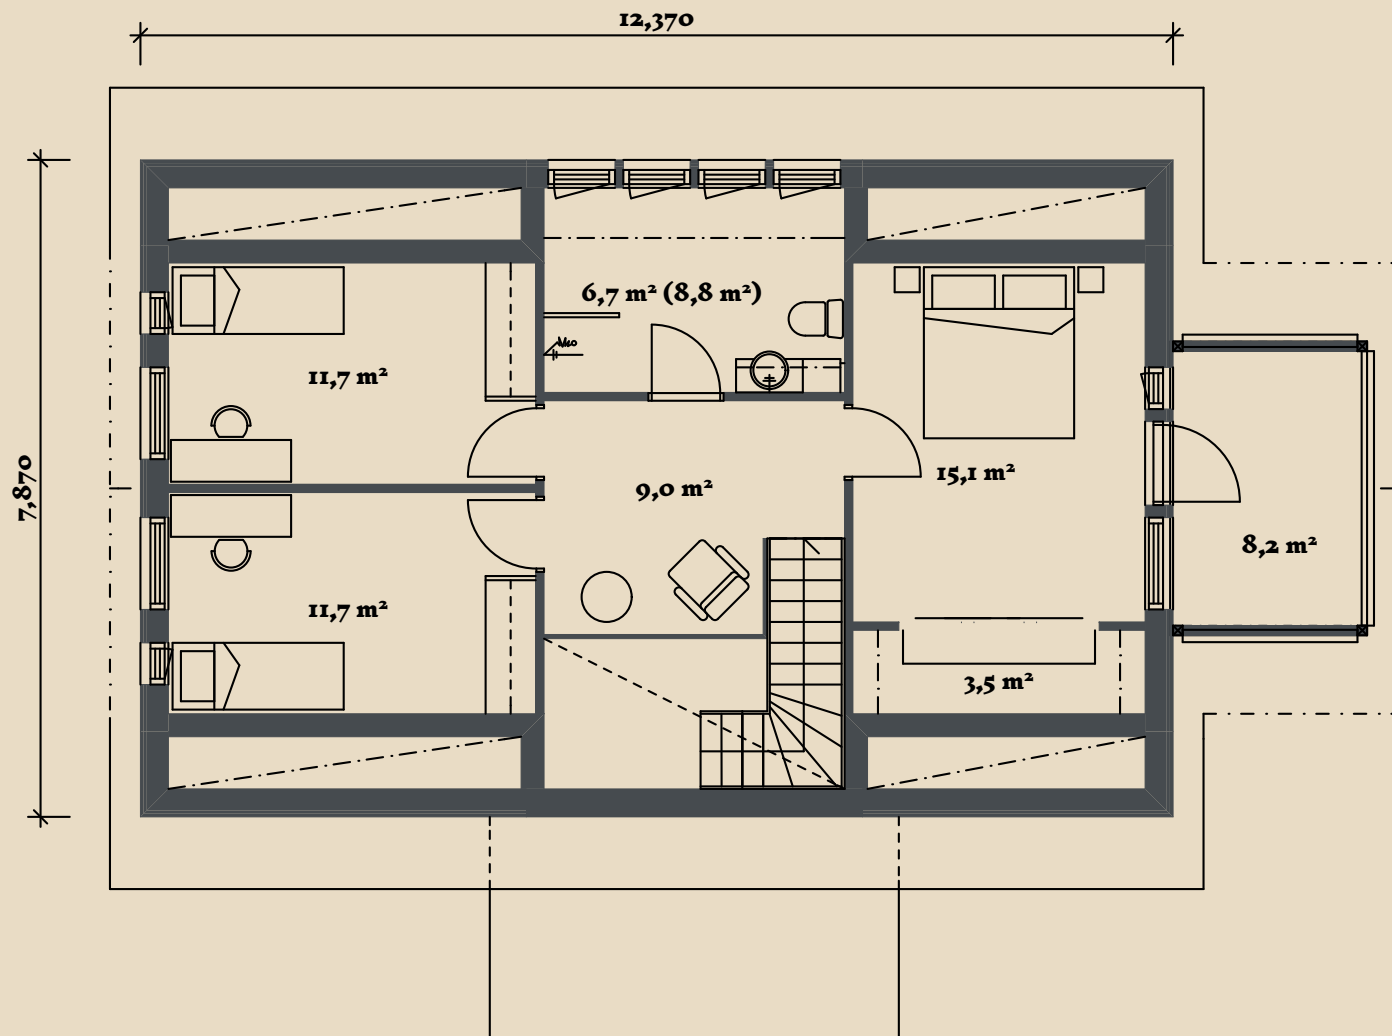

# SOOME MAJA

I. korrus

14,770

Kägu 196 m<sup>2</sup> üldandmed:

Brutopind<sup>☼</sup> 196,0 m<sup>2</sup>

Netopind<sup>☼☼</sup> 144,4 m<sup>2</sup>

Katusealused  
ja terrassid 58,1 m<sup>2</sup>

\*Brutopind - maja kogupind mõõdetuna välisvoodrist

\*\*Netopind - kõikide eluruumi pindade summa

Jooniste kasutamine ilma Soome Maja OÜ loata on vastavalt autoriõiguse seadusele keelatud.

# SOOME MAJA

2. korrus

Kägu 196 m<sup>2</sup> üldandmed:

Brutopind<sup>☼</sup> 196,0 m<sup>2</sup>

Netopind<sup>☼☼</sup> 144,4 m<sup>2</sup>

Katusealused  
ja terrassid 58,1 m<sup>2</sup>

\*Brutopind - maja kogupind mõõdetuna välisvoodrist