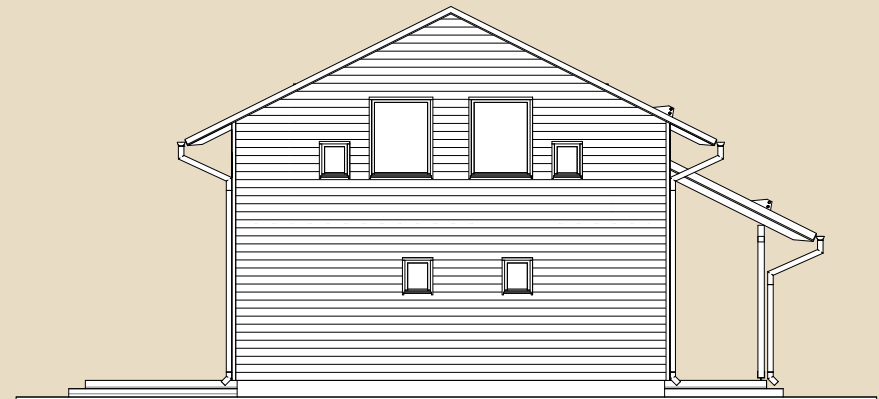

SOOME MAJA

Vasak külg

Jooniste kasutamine ilma Soome Maja OÜ loata on vastavalt autoriõiguse seadusele keelatud.