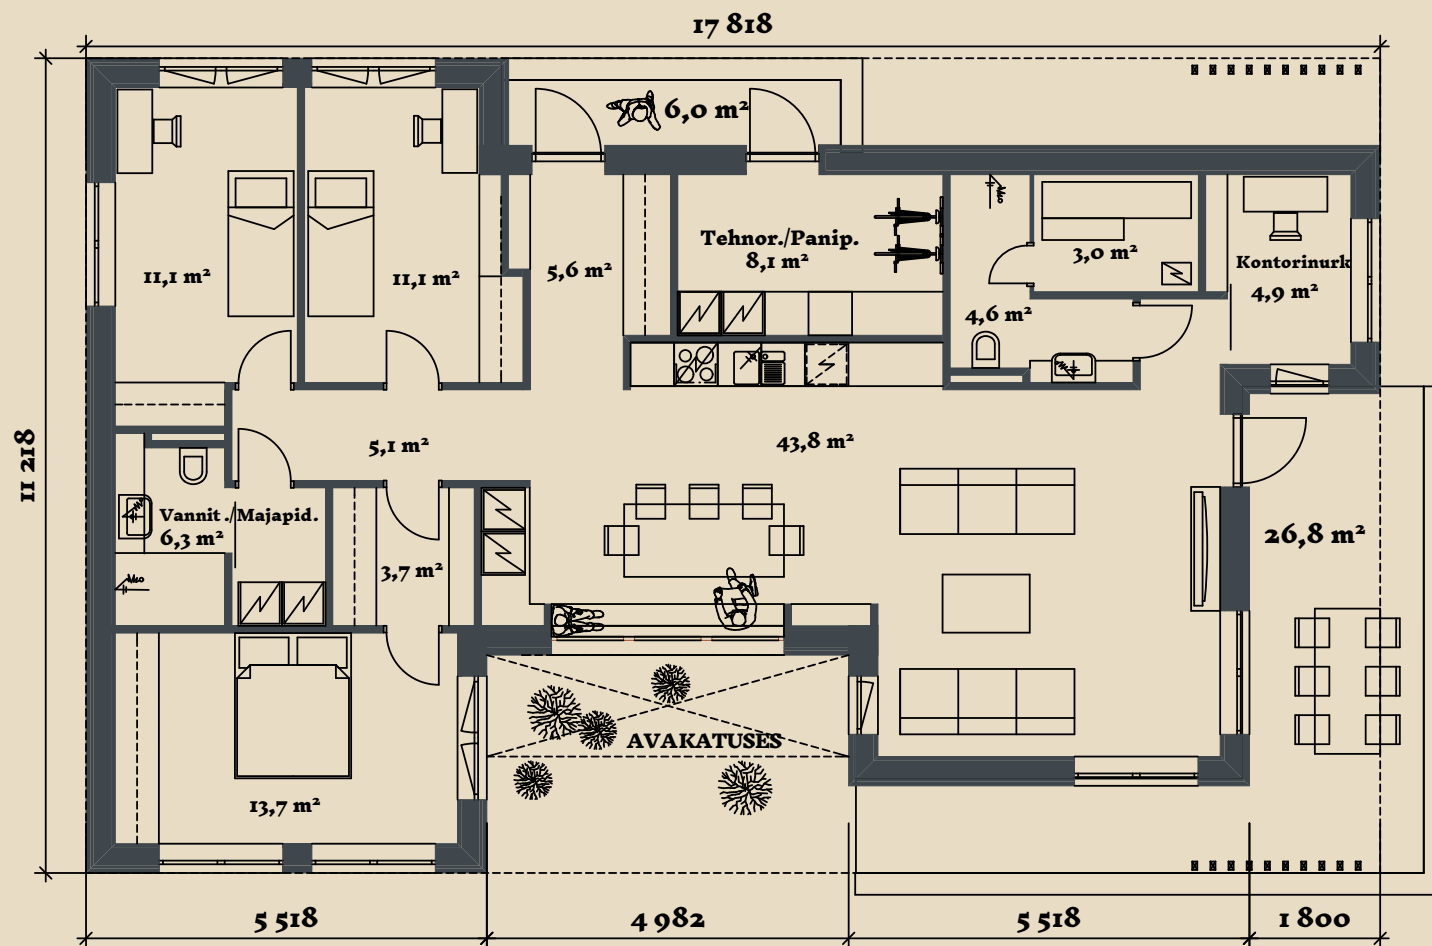

KATUSEALUSED  
JA TERRASSID 32,8 m<sup>2</sup>

---

MAJA SUURUST ON  
VÕIMALIK MUUTA!

---

SOOME MAJA KONTAKT

☎ +372 602 3480

✉ [info@soomemaja.ee](mailto:info@soomemaja.ee)

# SOOME MAJA

1. korrus

Õnnekurg 152 m<sup>2</sup> üldandmed:

Brutopind<sup>☼</sup> 152,0 m<sup>2</sup>

Netopind<sup>☼☼</sup> 121,0 m<sup>2</sup>

Katusealused ja terrassid 32,8 m<sup>2</sup>

\*Brutopind - maja kogupind mõõdetuna välisvoodrist

\*\*Netopind - kõikide eluruumi pindade summa

Jooniste kasutamine ilma Soome Maja OÜ loata on vastavalt autoriõiguse seadusele keelatud.