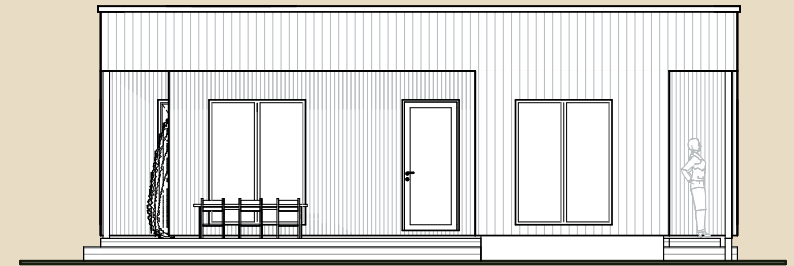

SOOME MAJA

Vasak külg

Jooniste kasutamine ilma Soome Maja OÜ loata on vastavalt autoriõiguse seadusele keelatud.