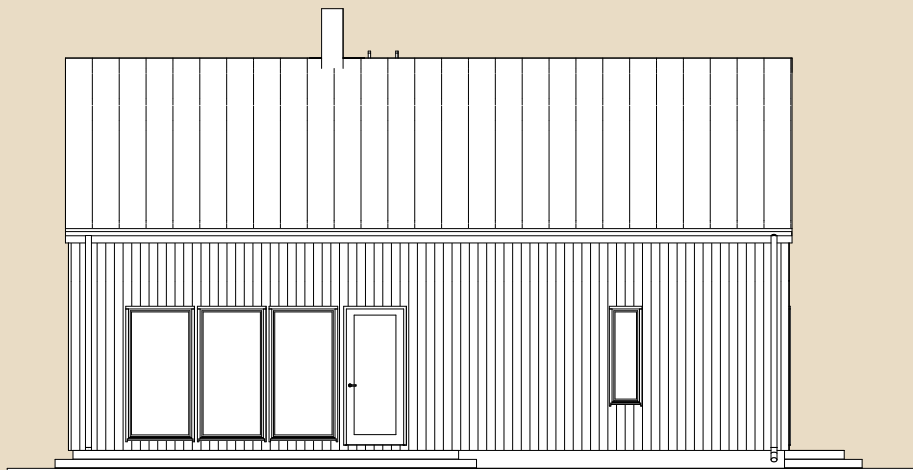

Tagantvaade