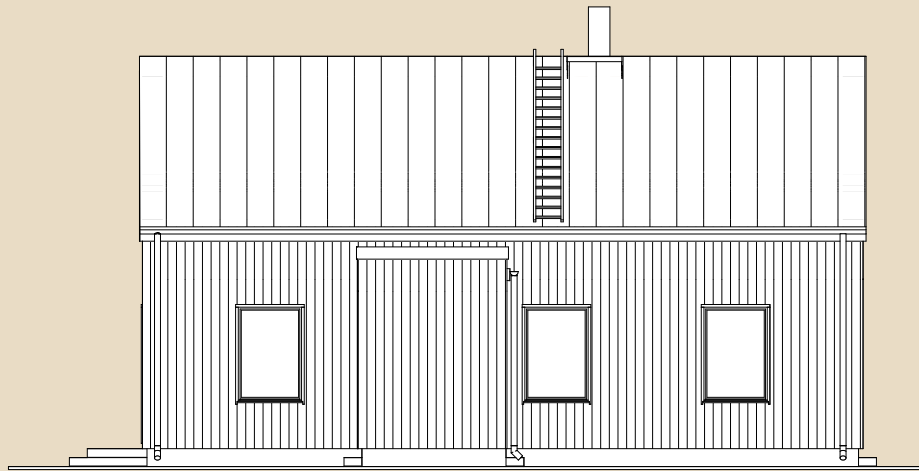

SOOME MAJA

Eestvaade