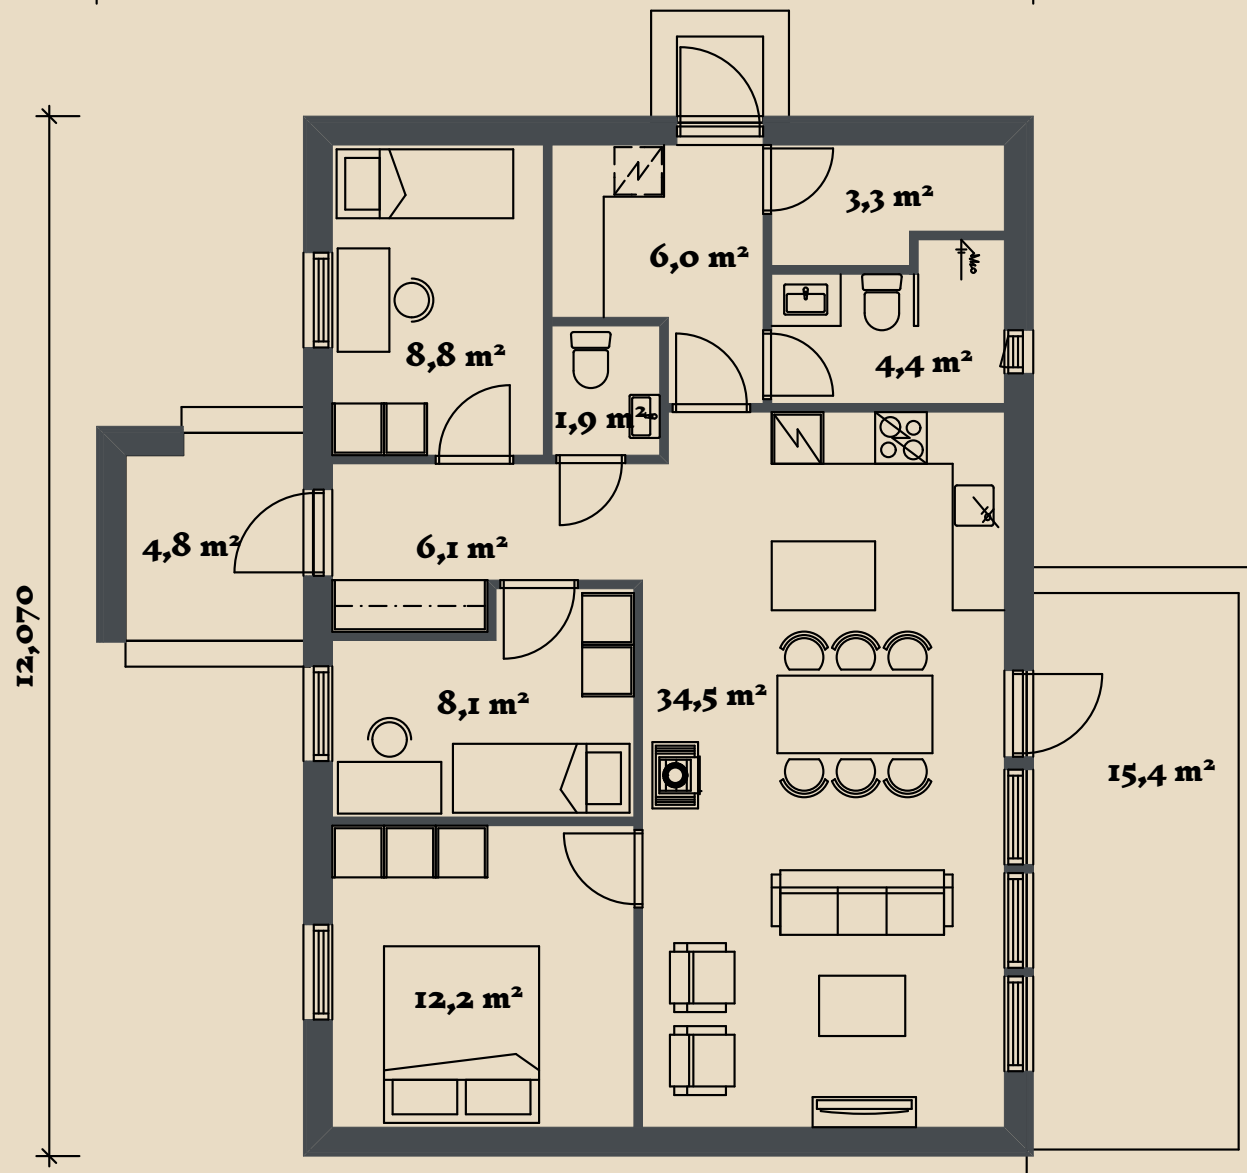

SOOME MAJA

Punarind 102 m²

KORRUSEID 1

BRUTOPIND 102,2 m²

NETOPIND 85,3 m²

KATUSEALUSED
JA TERRASSID 20,2 m²

MAJA SUURUST ON
VÕIMALIK MUUTA!

SOOME MAJA KONTAKT

☎ +372 602 3480

✉ info@soomemaja.ee

SOOME MAJA

I. korrus

10,870

Punarinid 102 m² üldandmed:

Brutopind[☞] 102,2 m²

Netopind^{☞☞} 85,3 m²

Katusealused
ja terrassid 20,2 m²

*Brutopind - maja kogupind mõõdetuna välisvoodrist

**Netopind - kõikide eluruumi pindade summa

Jooniste kasutamine ilma Soome Maja OÜ loata on vastavalt autoriõiguse seadusele keelatud.