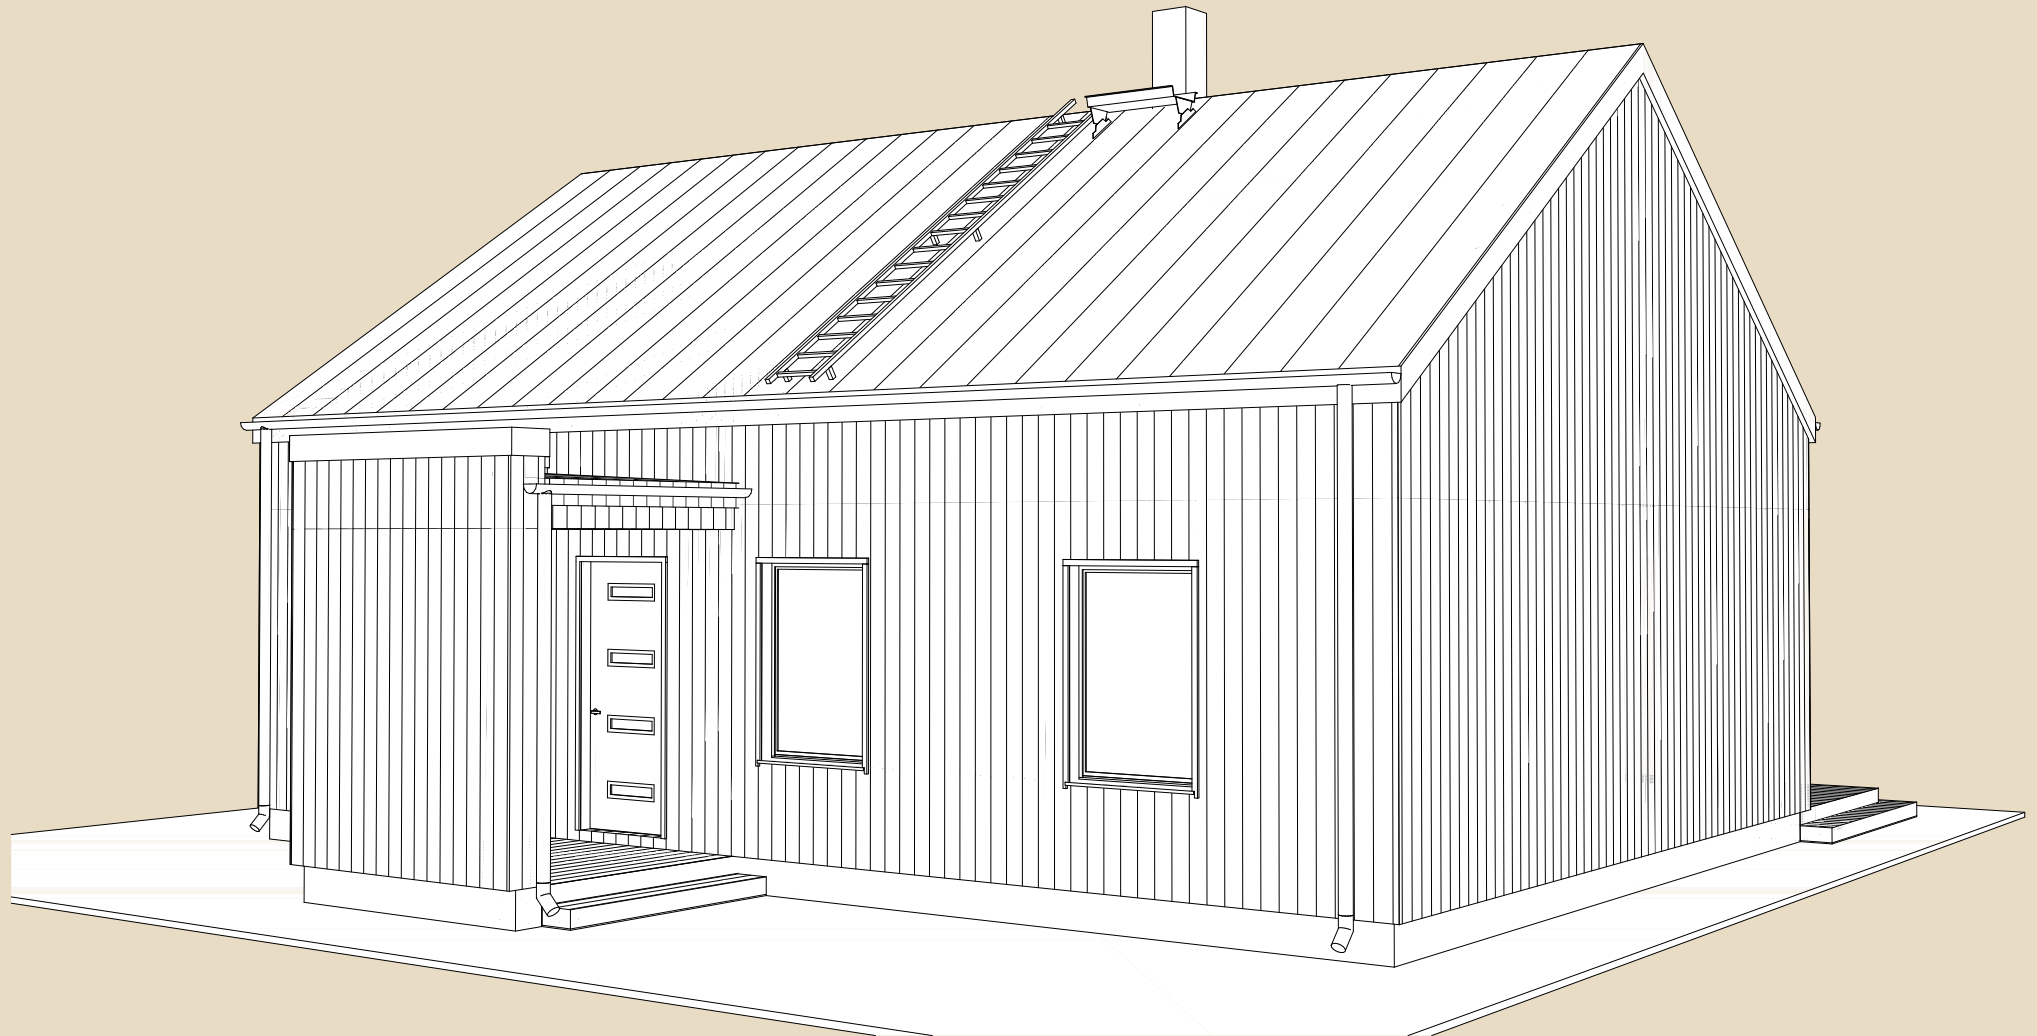

SOOME MAJA

Jooniste kasutamine ilma Soome Maja OÜ loata on vastavalt autoriõiguse seadusele keelatud.