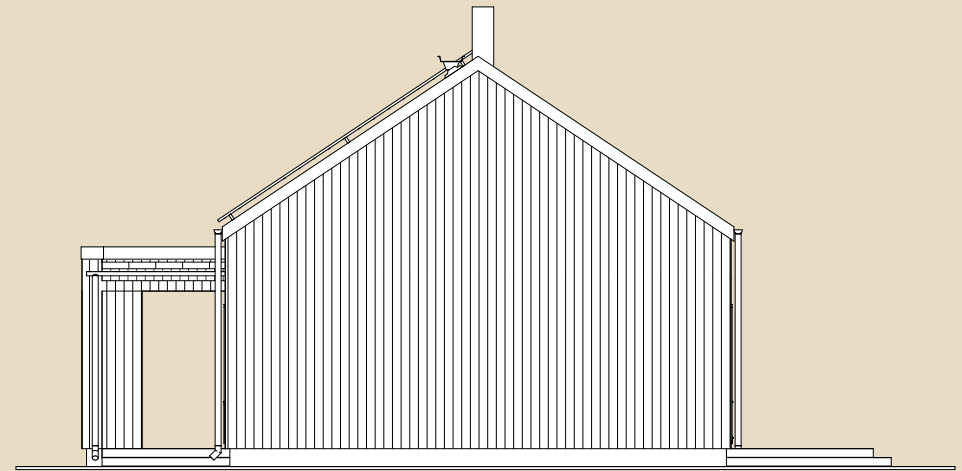

SOOME MAJA

Vasak külg

Jooniste kasutamine ilma Soome Maja OÜ loata on vastavalt autoriõiguse seadusele keelatud.