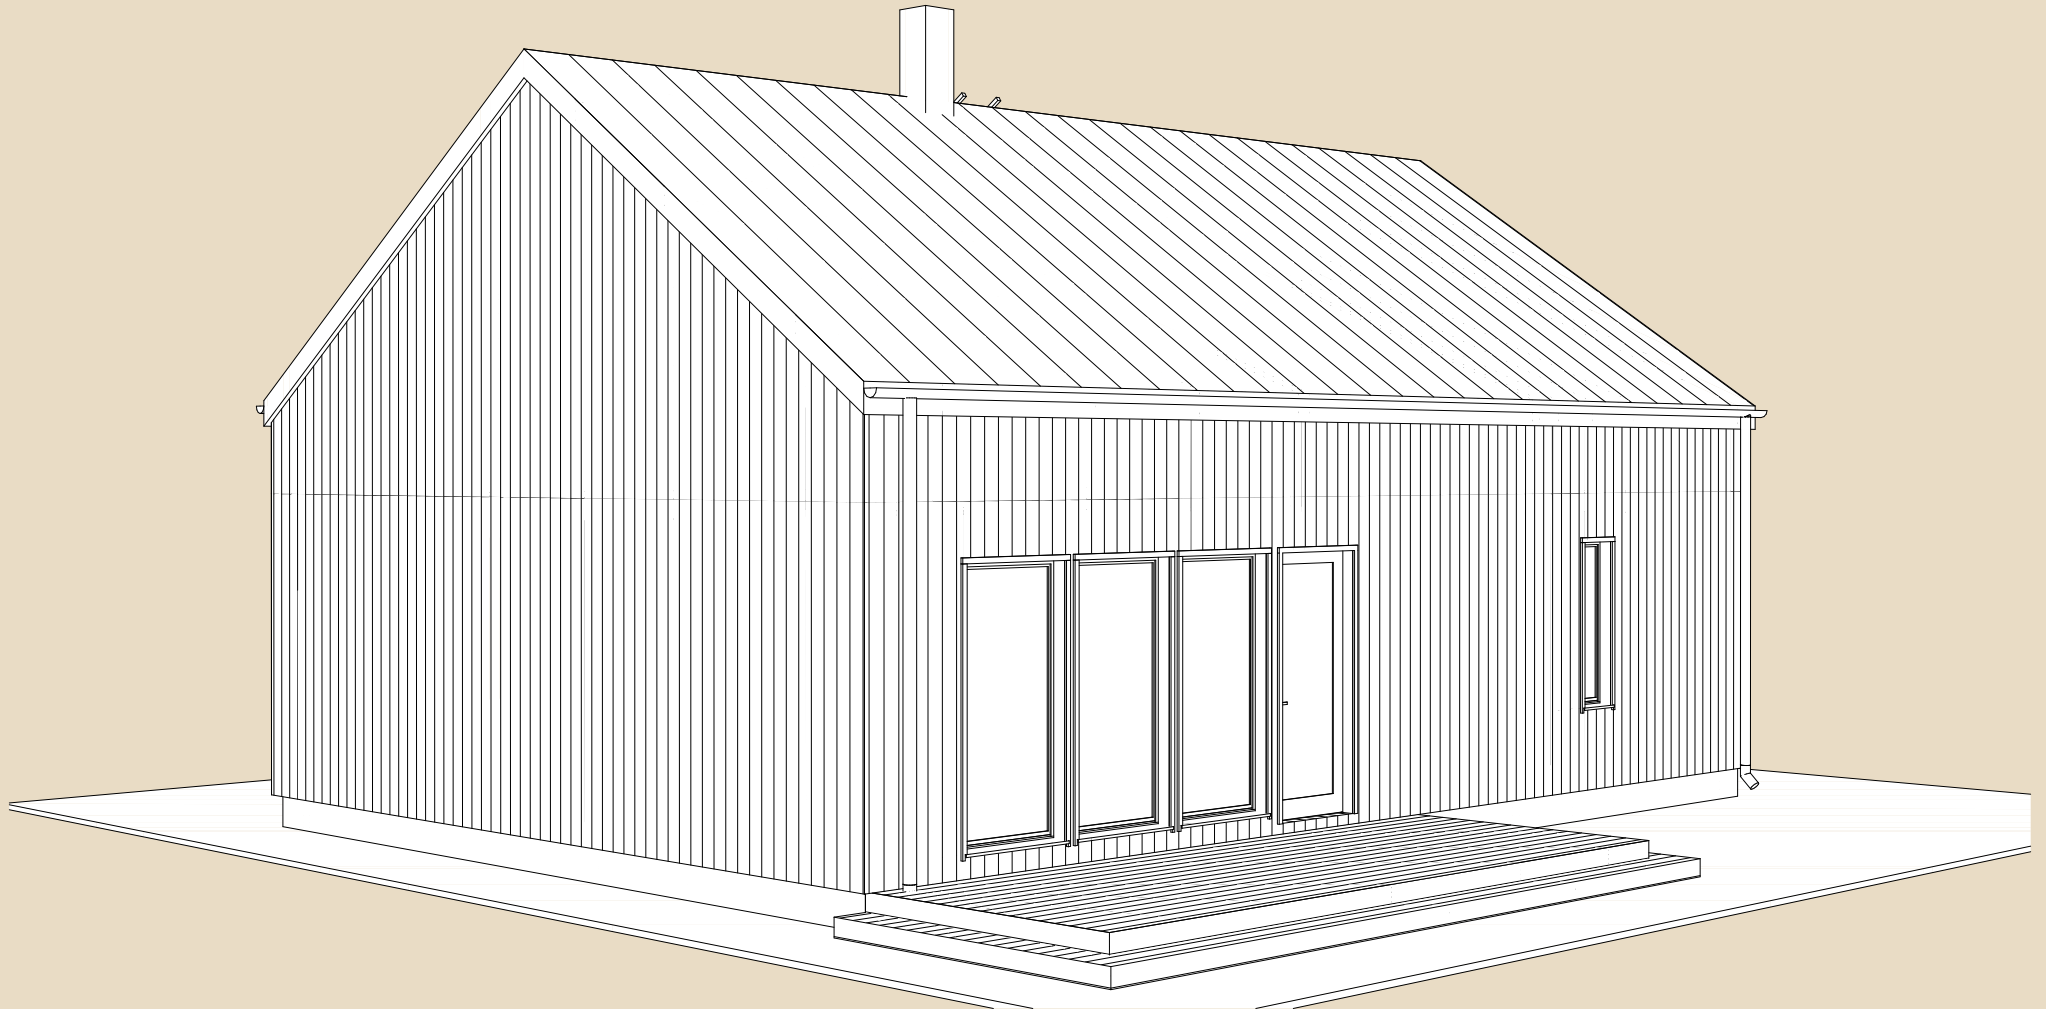

SOOME MAJA

Jooniste kasutamine ilma Soome Maja OÜ loata on vastavalt autoriõiguse seadusele keelatud.