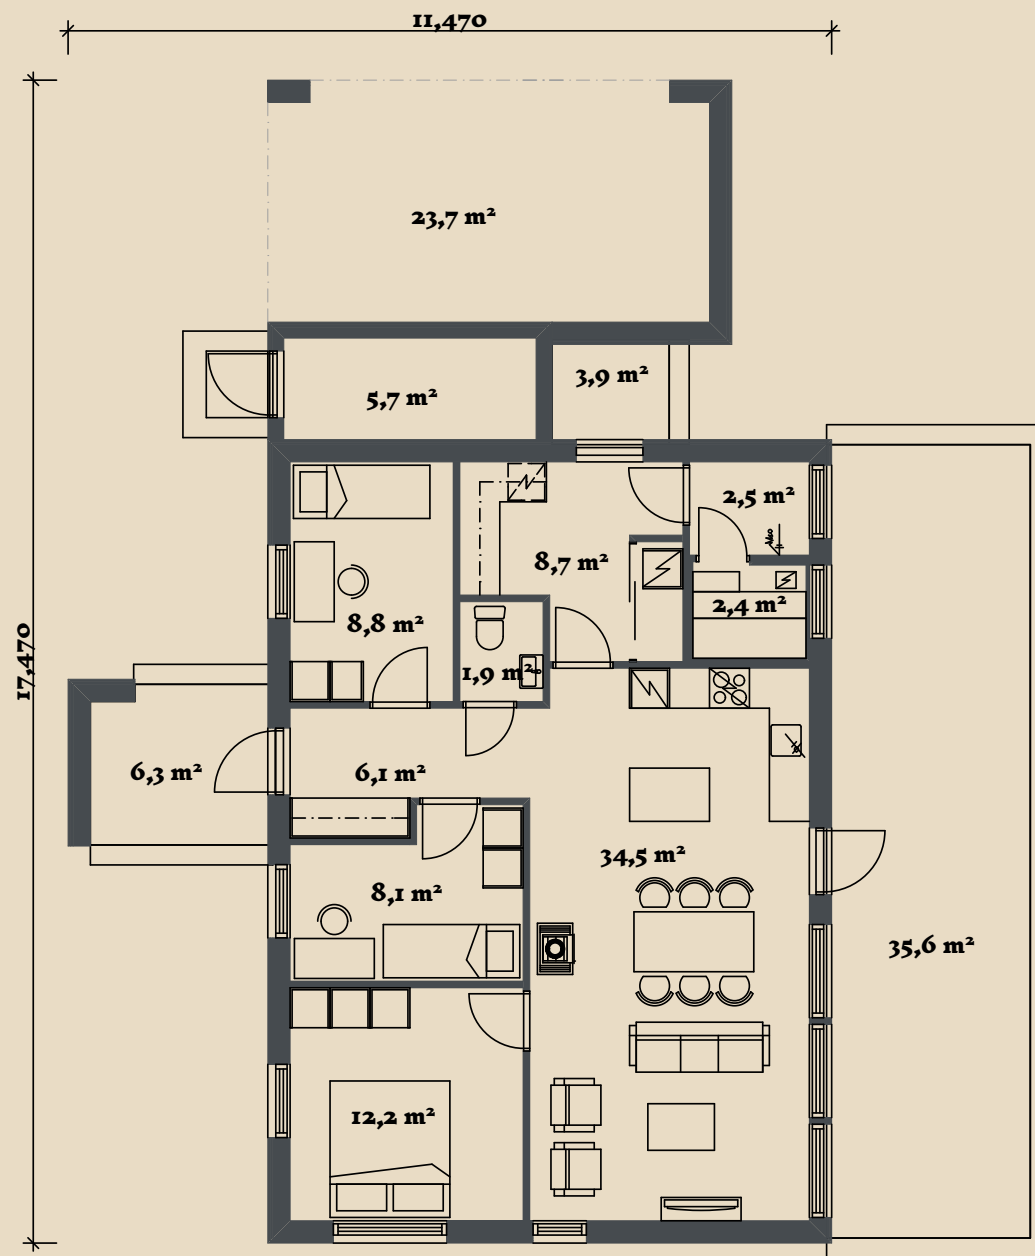

SOOME MAJA

Punarind 110 m²

KORRUSEID 1

BRUTOPIND 109,8 m²

NETOPIND 90,9 m²

KATUSEALUSED
JA TERRASSID 69,5 m²

MAJA SUURUST ON
VÕIMALIK MUUTA!

SOOME MAJA KONTAKT

☎ +372 602 3480

✉ info@soomemaja.ee

SOOME MAJA

I. korrus

Punarinid 110 m² üldandmed:

Brutopind[☼] 109,8 m²

Netopind^{☼☼} 90,9 m²

Katusealused
ja terrassid 69,5 m²

*Brutopind - maja kogupind mõõdetuna välisvoodrist

**Netopind - kõikide eluruumi pindade summa

Jooniste kasutamine ilma Soome Maja OÜ loata on vastavalt autoriõiguse seadusele keelatud.

SOOME MAJA

Eestvaade