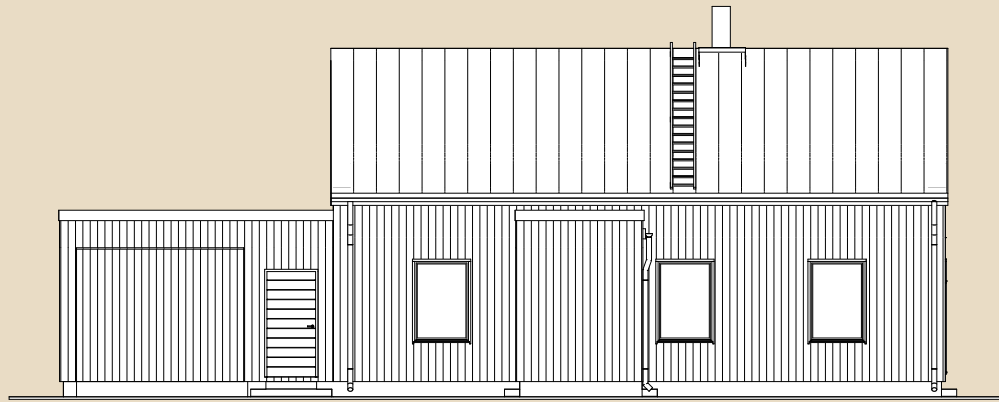

SOOME MAJA

Punarind 110 m²

KORRUSEID 1

BRUTOPIND 109,8 m²

NETOPIND 90,9 m²

KATUSEALUSED
JA TERRASSID 69,5 m²

MAJA SUURUST ON
VÕIMALIK MUUTA!

SOOME MAJA KONTAKT

☎ +372 602 3480

✉ info@soomemaja.ee

SOOME MAJA

I. korrus

Punarinid 110 m² üldandmed:

Brutopind[☼] 109,8 m²

Netopind^{☼☼} 90,9 m²

Katusealused
ja terrassid 69,5 m²

*Brutopind - maja kogupind mõõdetuna välisvoodrist

**Netopind - kõikide eluruumi pindade summa

Jooniste kasutamine ilma Soome Maja OÜ loata on vastavalt autoriõiguse seadusele keelatud.

SOOME MAJA

Eestvaade