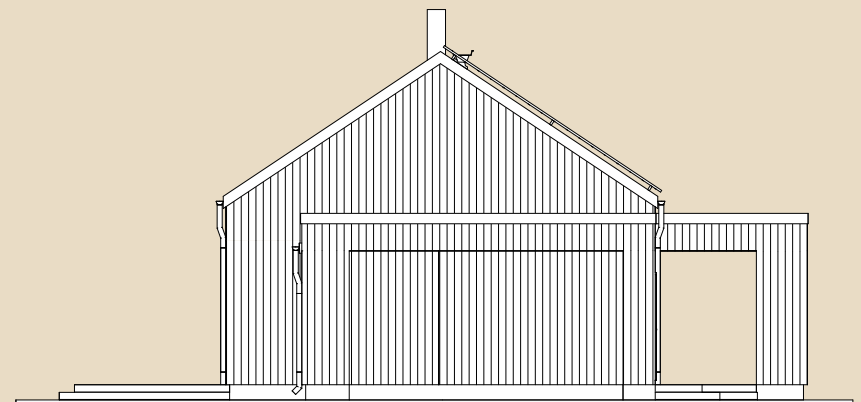

Parem külg

Jooniste kasutamine ilma Soome Maja OÜ loata on vastavalt autoriõiguse seadusele keelatud.