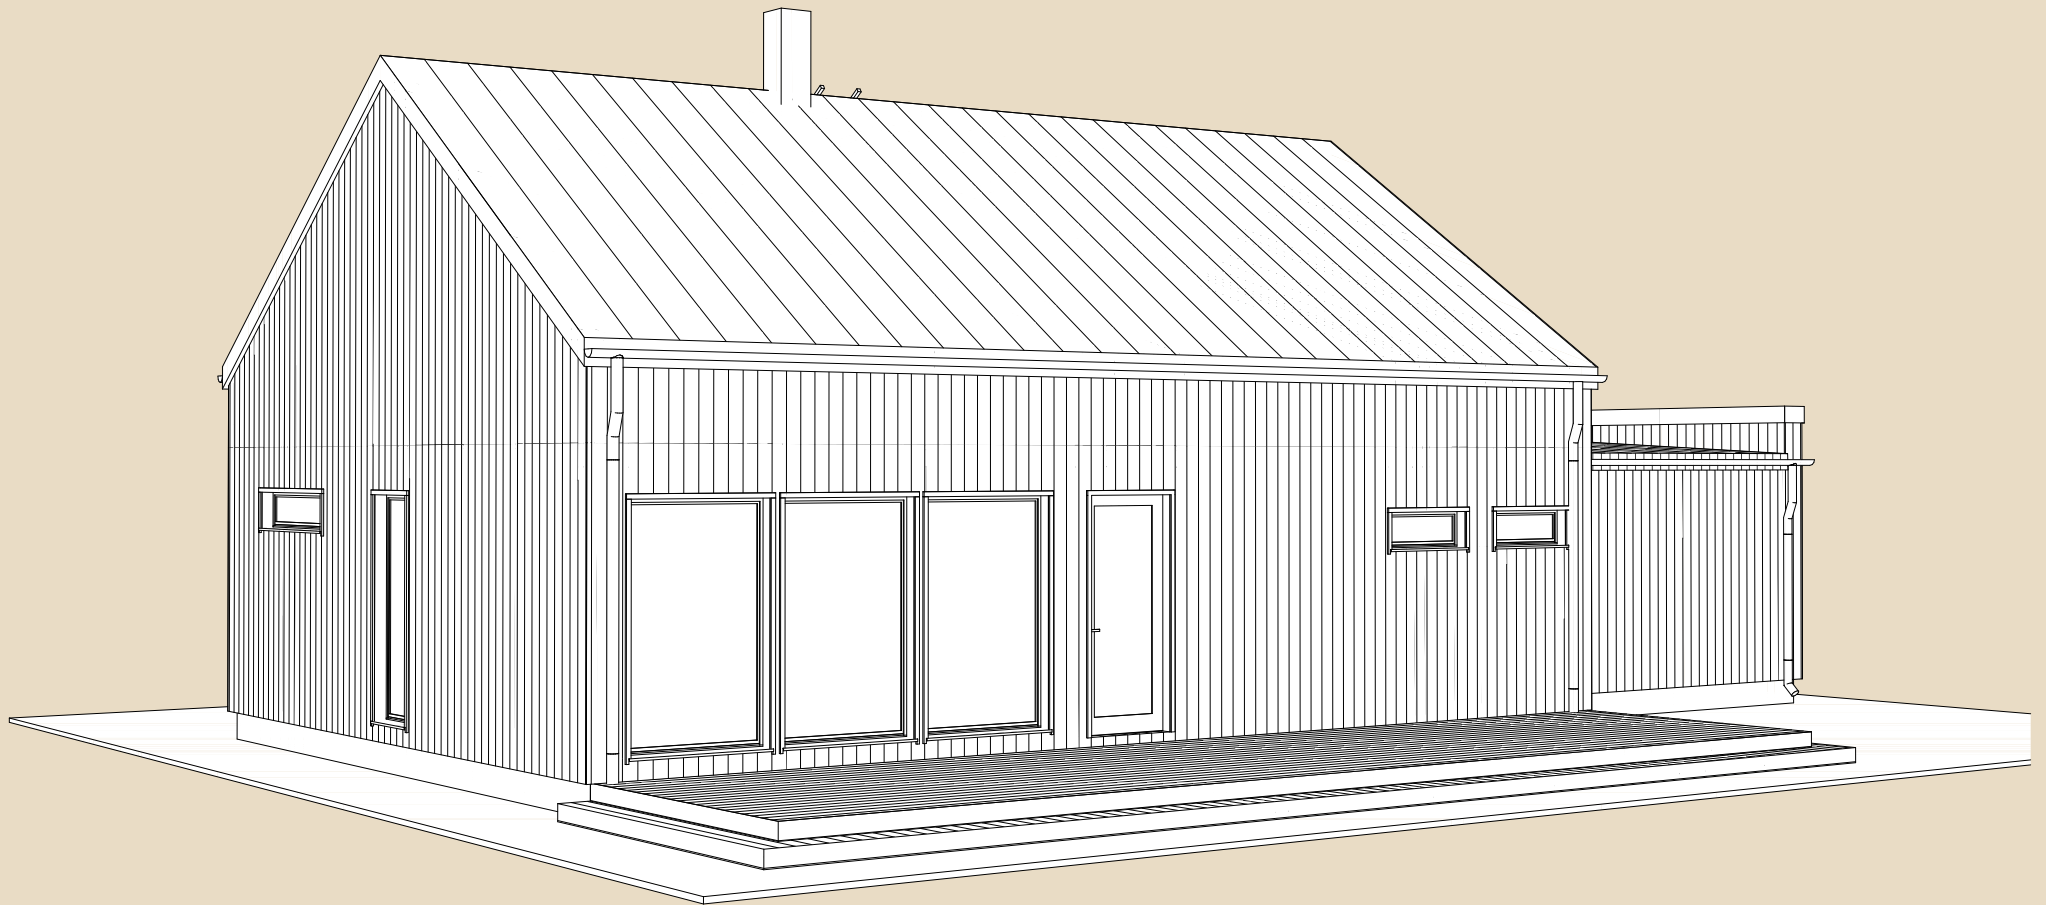

SOOME MAJA

Jooniste kasutamine ilma Soome Maja OÜ loata on vastavalt autoriõiguse seadusele keelatud.