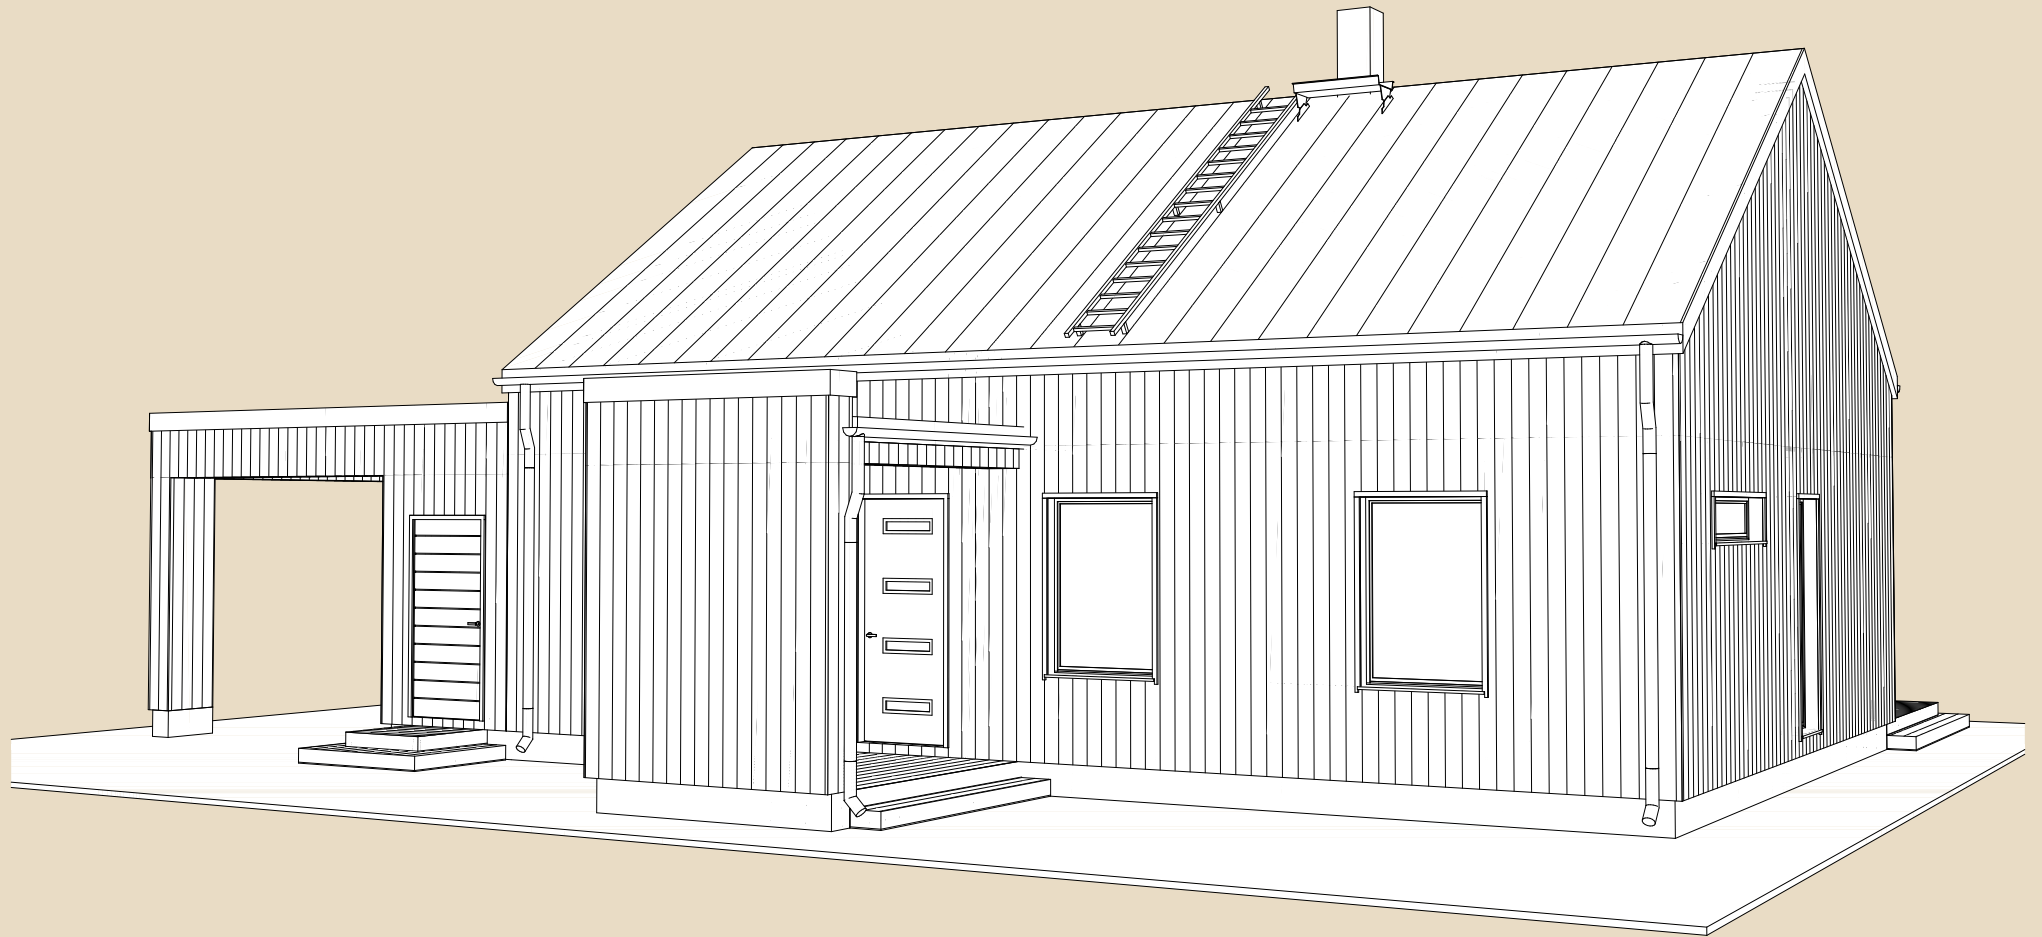

SOOME MAJA

Jooniste kasutamine ilma Soome Maja OÜ loata on vastavalt autoriõiguse seadusele keelatud.