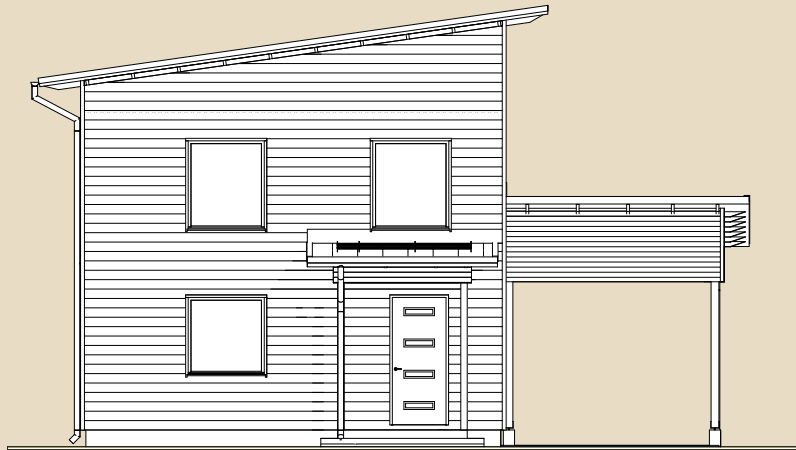

SOOME MAJA

Eestvaade