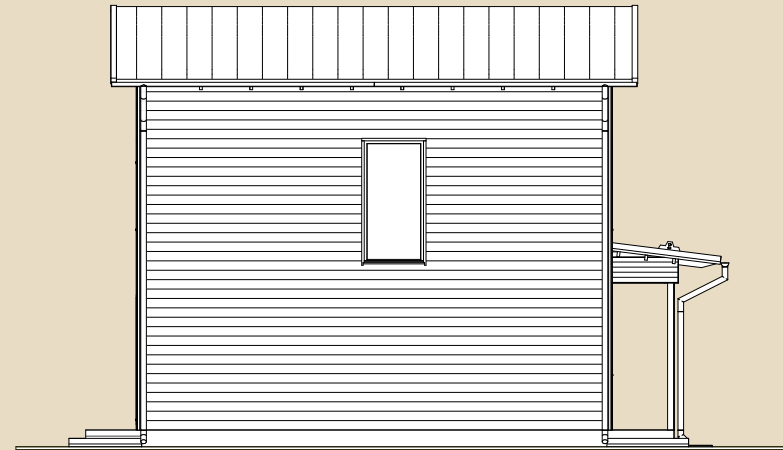

SOOME MAJA

Vasak külg

Jooniste kasutamine ilma Soome Maja OÜ loata on vastavalt autoriõiguse seadusele keelatud.