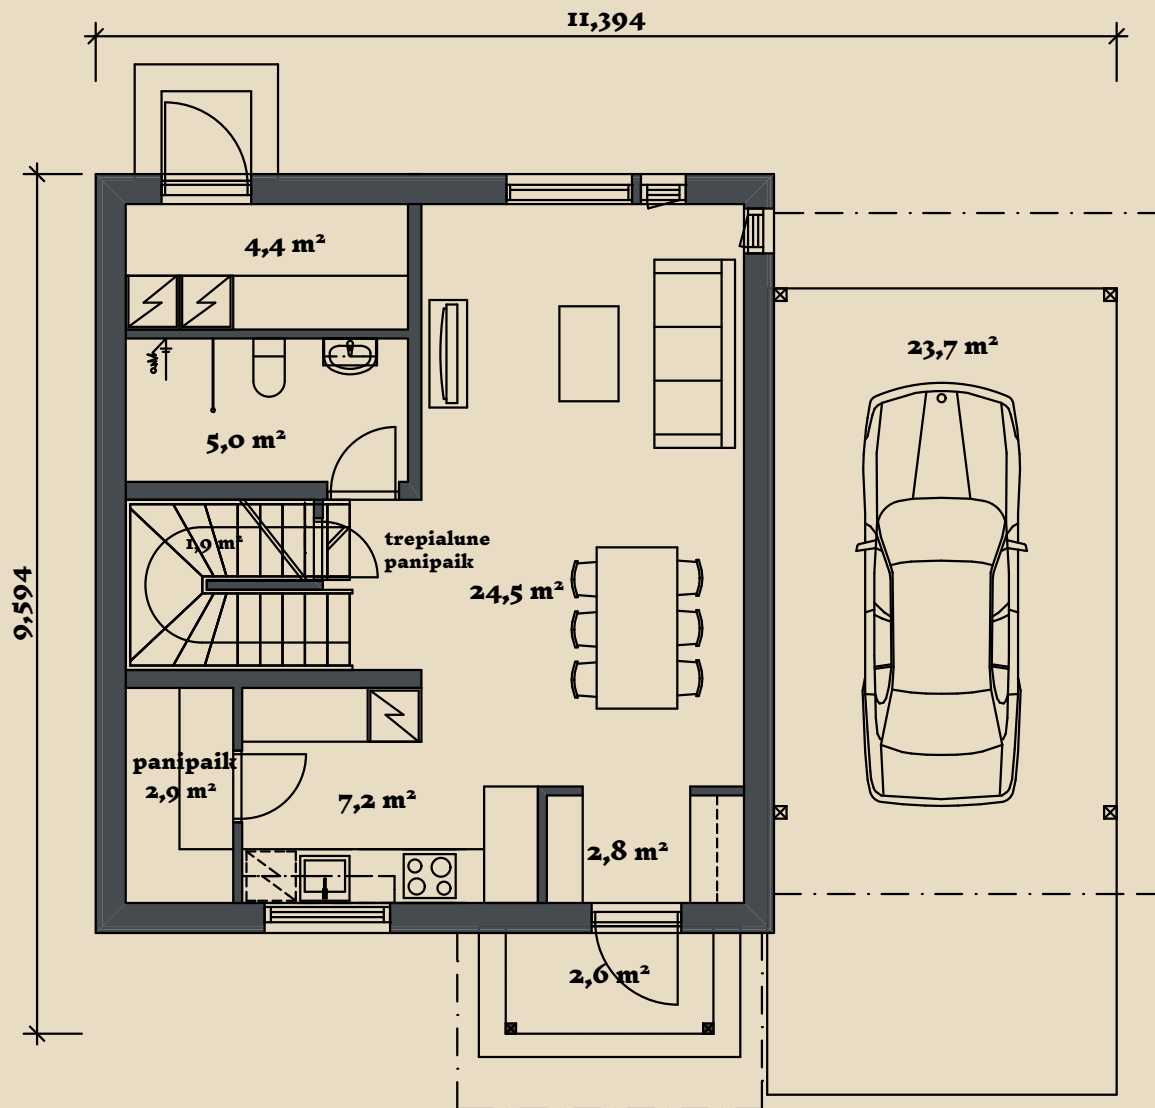

# SOOME MAJA

Rähn 124 m<sup>2</sup>

KORRUSEID 2

BRUTOPIND 123,5 m<sup>2</sup>

NETOPIND 95,4 m<sup>2</sup>

KATUSEALUSED  
JA TERRASSID 26,3 m<sup>2</sup>

MAJA SUURUST ON  
VÕIMALIK MUUTA!

SOOME MAJA KONTAKT

# SOOME MAJA

I. korrus

Rähn 124 m<sup>2</sup> üldandmed:

Brutopind<sup>☼</sup> 123,5 m<sup>2</sup>

Netopind<sup>☼☼</sup> 95,4 m<sup>2</sup>

Katusealused ja terrassid 26,3 m<sup>2</sup>

\*Brutopind - maja kogupind mõõdetuna välisvoodrist