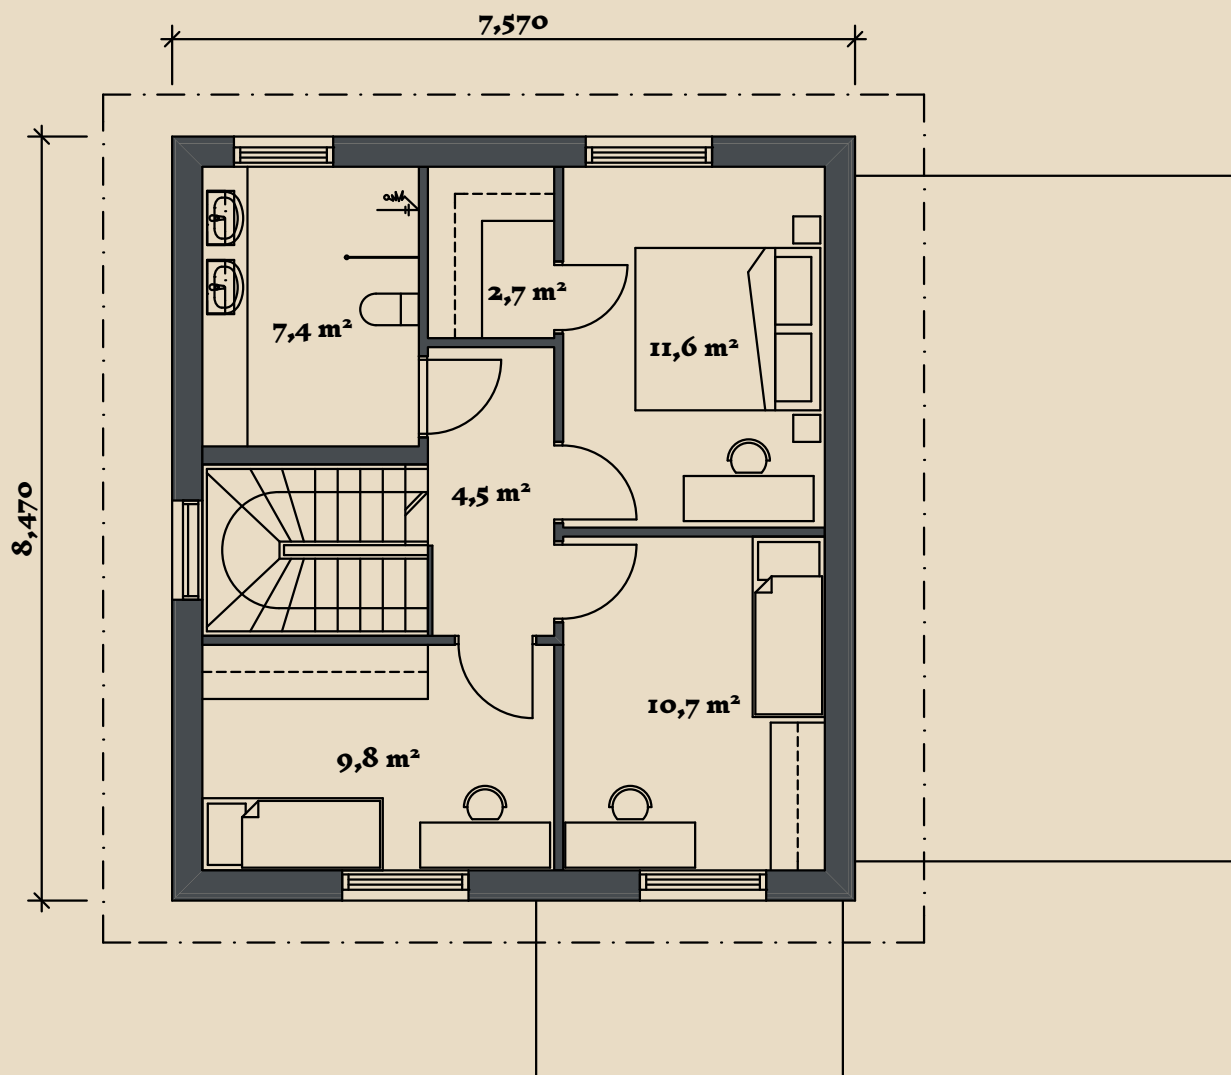

# SOOME MAJA

I. korrus

Rähn 124 m<sup>2</sup> üldandmed:

Brutopind<sup>☼</sup> 123,5 m<sup>2</sup>

Netopind<sup>☼☼</sup> 95,4 m<sup>2</sup>

Katusealused ja terrassid 26,3 m<sup>2</sup>

\*Brutopind - maja kogupind mõõdetuna välisvoodrist

\*\*Netopind - kõikide eluruumi pindade summa

Jooniste kasutamine ilma Soome Maja OÜ loata on vastavalt autoriõiguse seadusele keelatud.

# SOOME MAJA

2. korrus

Rähn 124 m<sup>2</sup> üldandmed:

Brutopind<sup>☼</sup> 123,5 m<sup>2</sup>

Netopind<sup>☼☼</sup> 95,4 m<sup>2</sup>

Katusealused  
ja terrassid 26,3 m<sup>2</sup>

\*Brutopind - maja kogupind mõõdetuna välisvoodrist