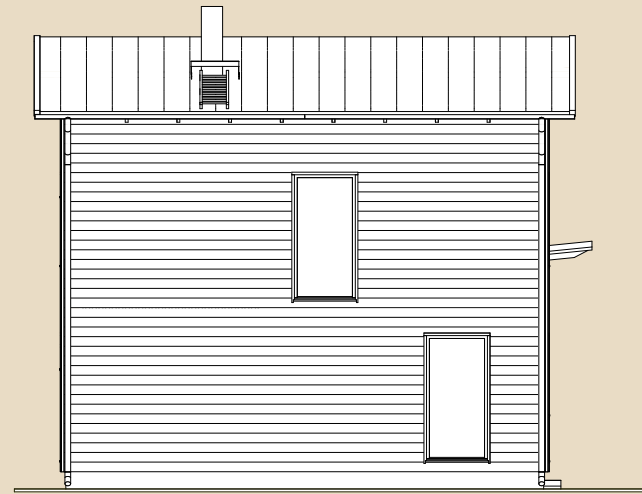

SOOME MAJA

Vasak kül

Jooniste kasutamine ilma Soome Maja OÜ loata on vastavalt autoriõiguse seadusele keelatud.