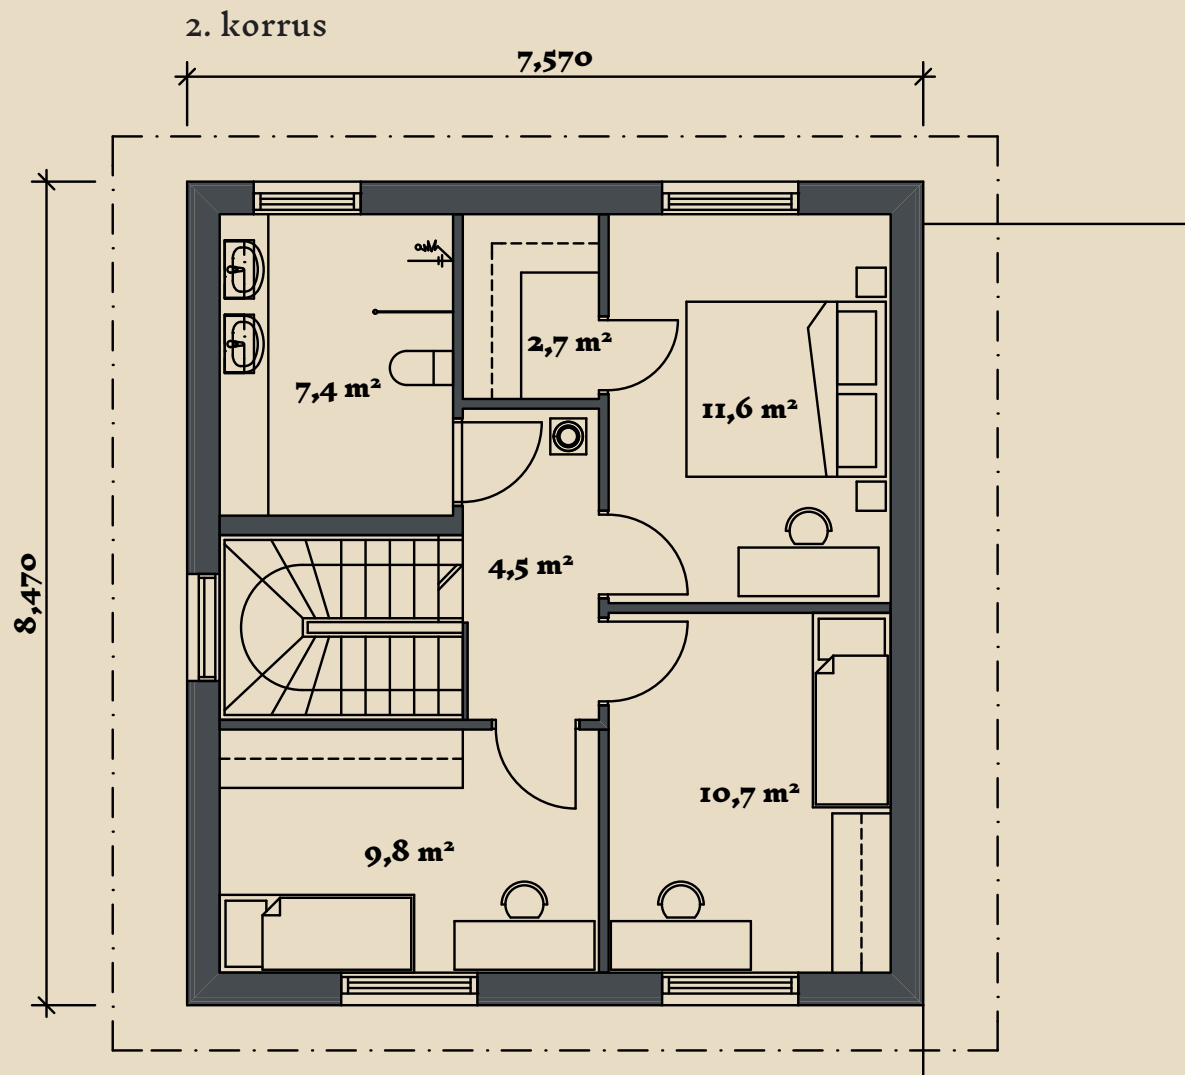

SOOME MAJA

Rähn 138 m²

KORRUSEID 2

BRUTOPIND 138,1 m²

NETOPIND 107,6 m²

KATUSEALUSED
JA TERRASSID 2,4 m²

MAJA SUURUST ON
VÕIMALIK MUUTA!

SOOME MAJA KONTAKT

☎ +372 602 3480

✉ info@soomemaja.ee

SOOME MAJA

Rähn 138 m² üldandmed:

Brutopind[✳] 138,1 m²

Netopind^{✳✳} 107,6 m²

Katusealused
ja terrassid 2,4 m²

*Brutopind - maja kogupind mõõdetuna välisvoodrist

**Netopind - kõikide eluruumi pindade summa

Jooniste kasutamine ilma Soome Maja OÜ loata on vastavalt autoriõiguse seadusele keelatud.

SOOME MAJA

Rähn 138 m² üldandmed:

Brutopind[☞] 138,1 m²

Netopind^{☞☞} 107,6 m²

Katusealused
ja terrassid 2,4 m²

*Brutopind - maja kogupind mõõdetuna välisvoodrist

**Netopind - kõikide eluruumi pindade summa

Jooniste kasutamine ilma Soome Maja OÜ loata on vastavalt autoriõiguse seadusele keelatud.