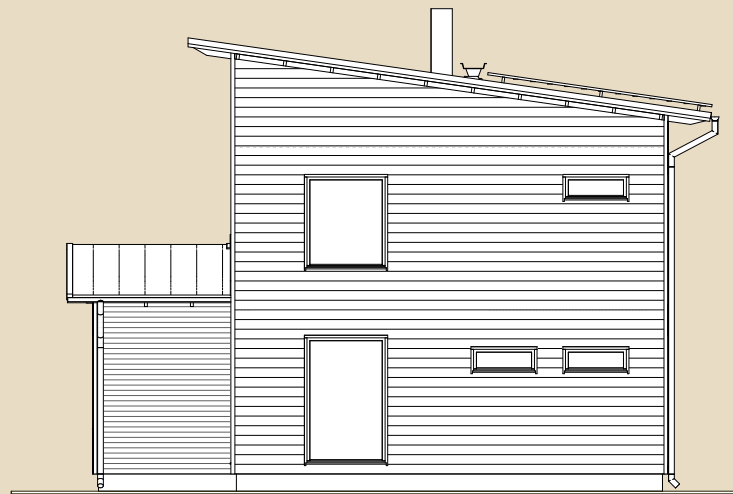

Tagantvaade