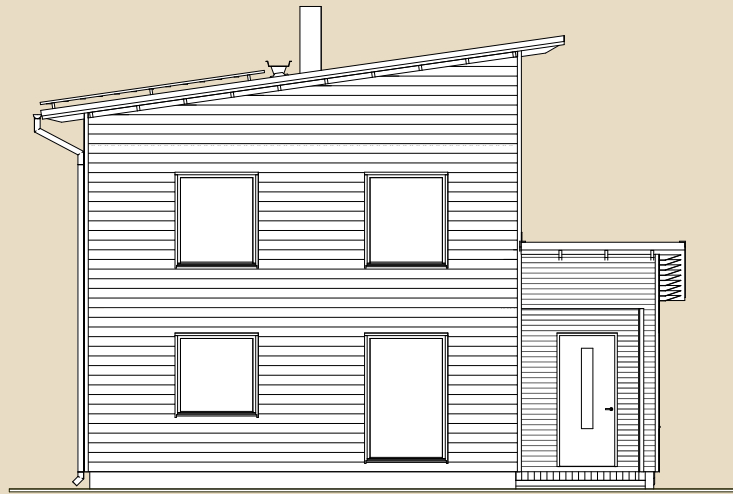

SOOME MAJA

Eestvaade