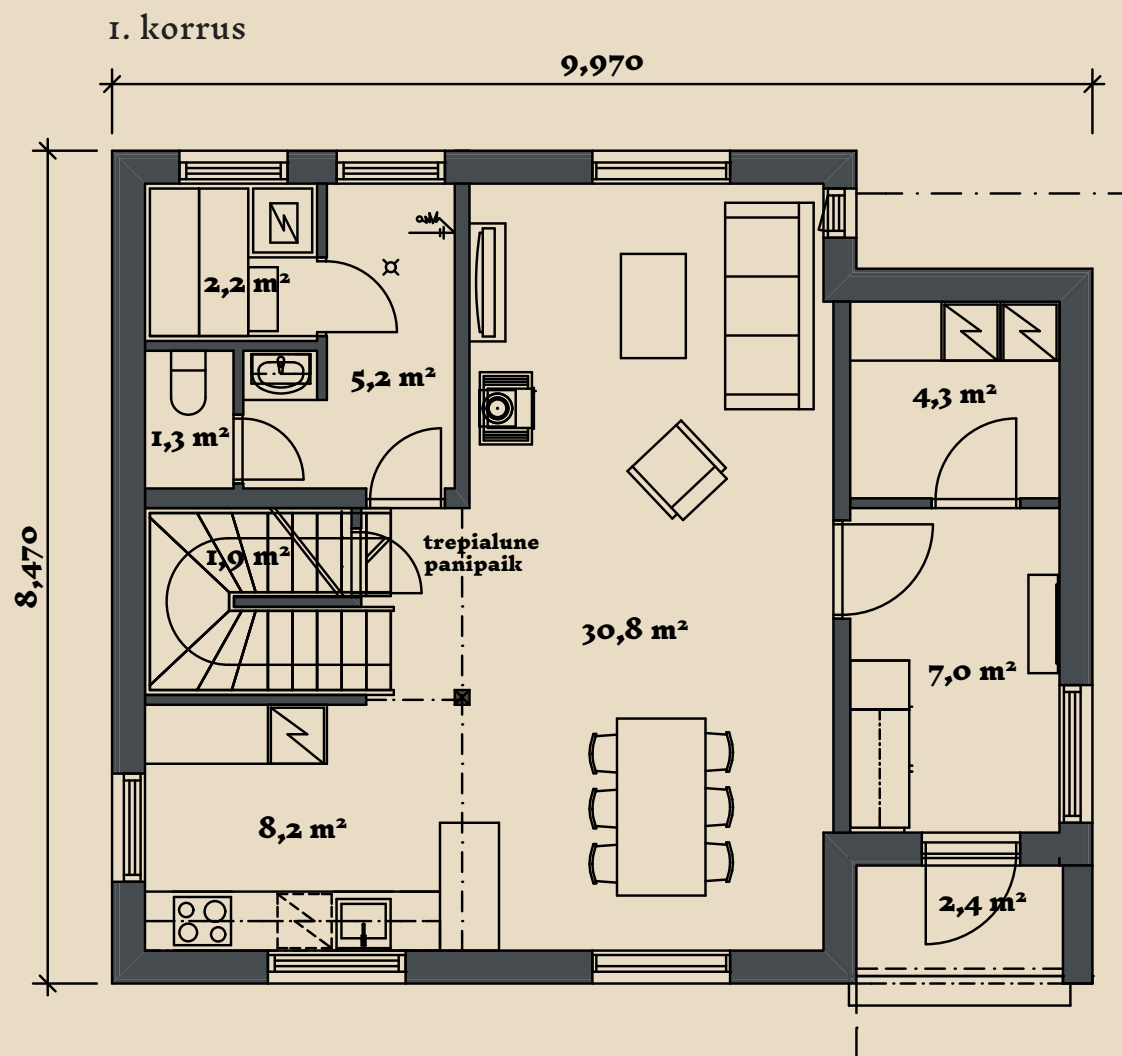

SOOME MAJA

Rähn 138 m²

KORRUSEID 2

BRUTOPIND 138,1 m²

NETOPIND 107,6 m²

KATUSEALUSED
JA TERRASSID 2,4 m²

MAJA SUURUST ON
VÕIMALIK MUUTA!

SOOME MAJA KONTAKT

☎ +372 602 3480

✉ info@soomemaja.ee

SOOME MAJA

Rähn 138 m² üldandmed:

Brutopind[✳] 138,1 m²

Netopind^{✳✳} 107,6 m²

Katusealused
ja terrassid 2,4 m²

*Brutopind - maja kogupind mõõdetuna välisvoodrist

**Netopind - kõikide eluruumi pindade summa

Jooniste kasutamine ilma Soome Maja OÜ loata on vastavalt autoriõiguse seadusele keelatud.

SOOME MAJA

Rähn 138 m² üldandmed:

Brutopind[☞] 138,1 m²

Netopind^{☞☞} 107,6 m²

Katusealused
ja terrassid 2,4 m²

*Brutopind - maja kogupind mõõdetuna välisvoodrist

**Netopind - kõikide eluruumi pindade summa

Jooniste kasutamine ilma Soome Maja OÜ loata on vastavalt autoriõiguse seadusele keelatud.