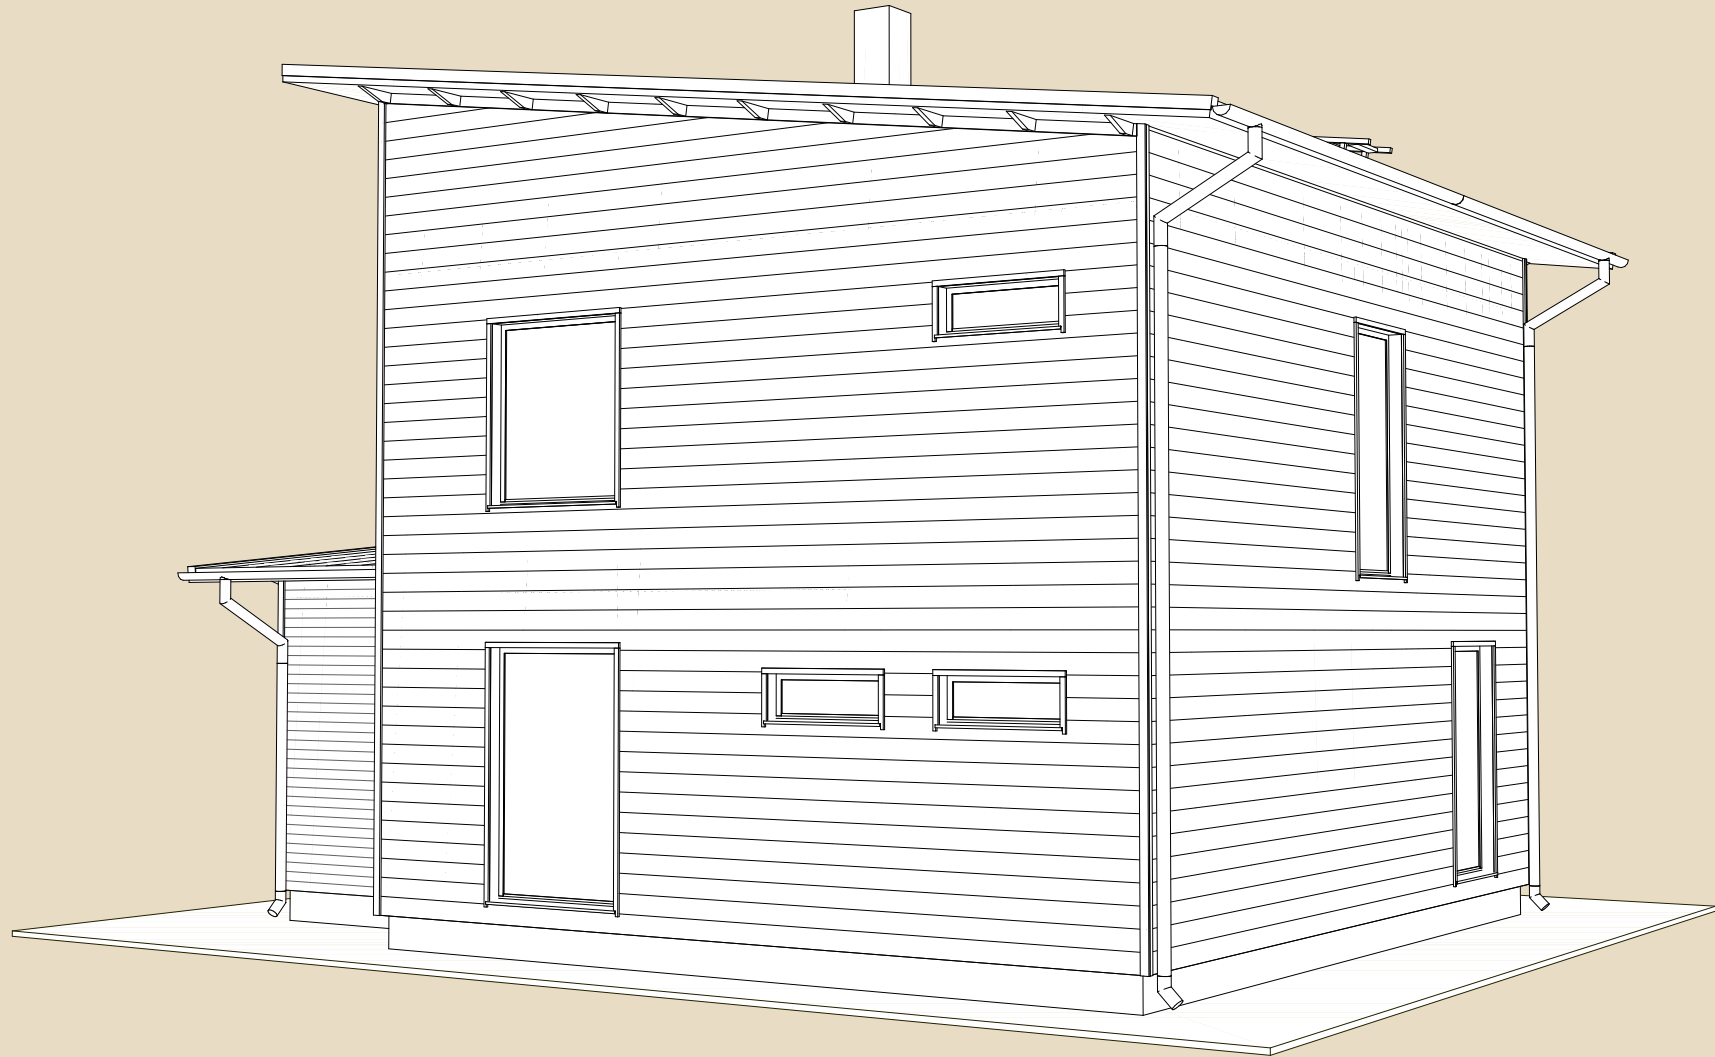

SOOME MAJA

Jooniste kasutamine ilma Soome Maja OÜ loata on vastavalt autoriõiguse seadusele keelatud.