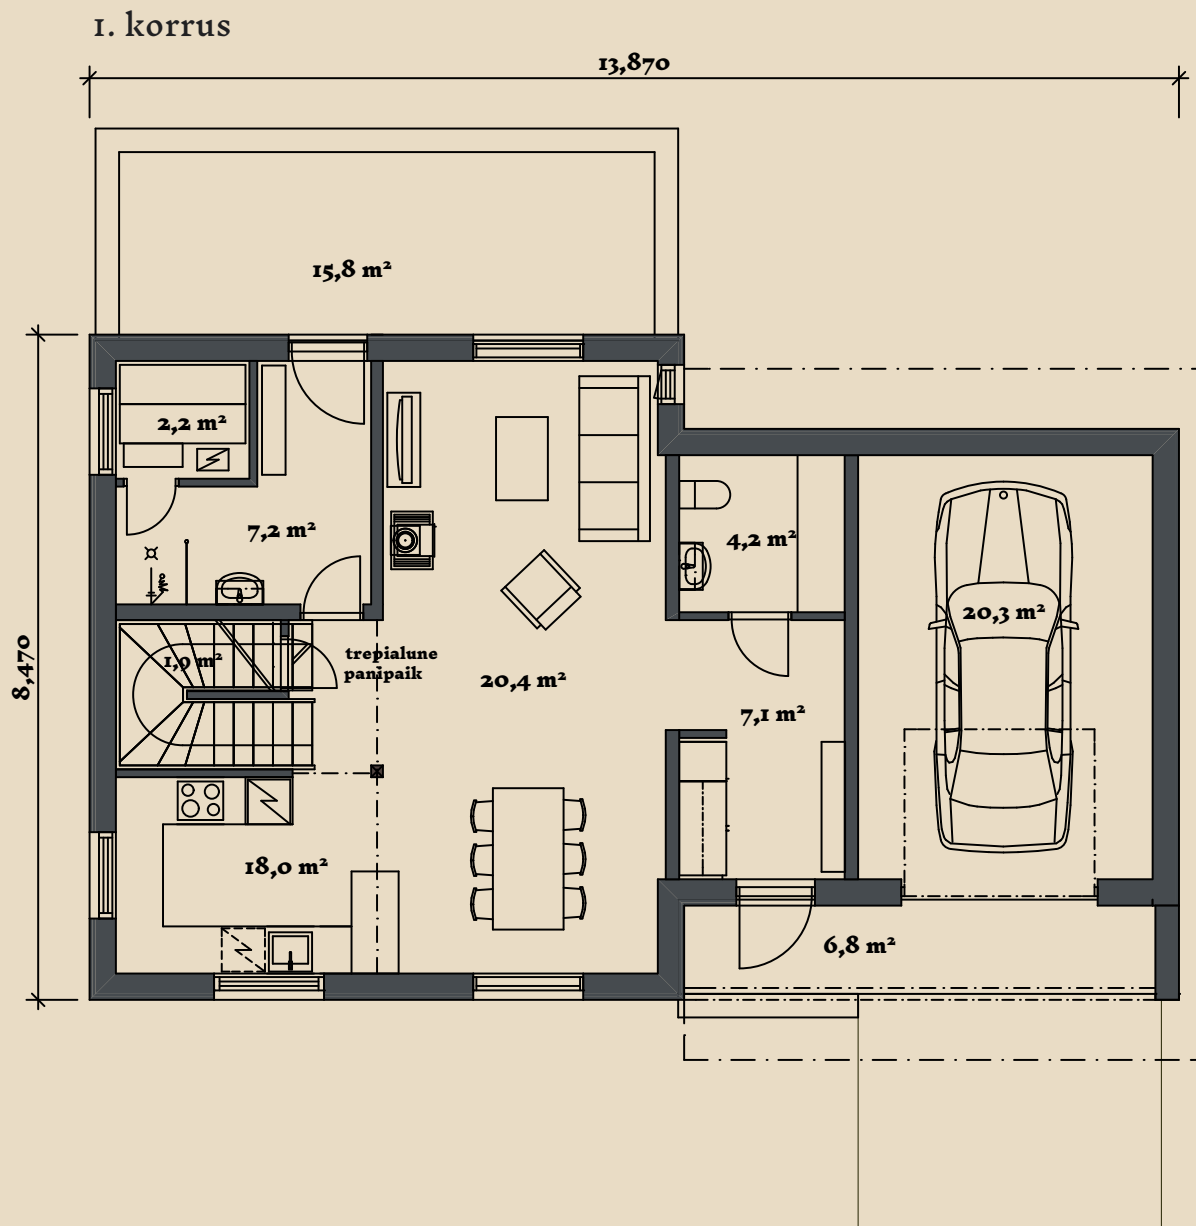

SOOME MAJA

Rähn 162 m²

KORRUSEID 2

BRUTOPIND 161,8 m²

NETOPIND 128,0 m²

KATUSEALUSED
JA TERRASSID 22,6 m²

MAJA SUURUST ON
VÕIMALIK MUUTA!

SOOME MAJA KONTAKT

☎ +372 602 3480

✉ info@soomemaja.ee

SOOME MAJA

Rähn 162 m² üldandmed:

Brutopind[☼] 161,8 m²

Netopind^{☼☼} 128,0 m²

Katusealused
ja terrassid 22,6 m²

*Brutopind - maja kogupind mõõdetuna välisvoodrist

**Netopind - kõikide eluruumi pindade summa

Jooniste kasutamine ilma Soome Maja OÜ loata on vastavalt autoriõiguse seadusele keelatud.

SOOME MAJA

2. korrus

Rähn 162 m² üldandmed:

Brutopind[☼] 161,8 m²

Netopind^{☼☼} 128,0 m²

Katusealused
ja terrassid 22,6 m²

*Brutopind - maja kogupind mõõdetuna välisvoodrist

**Netopind - kõikide eluruumi pindade summa

Jooniste kasutamine ilma Soome Maja OÜ loata on vastavalt autoriõiguse seadusele keelatud.