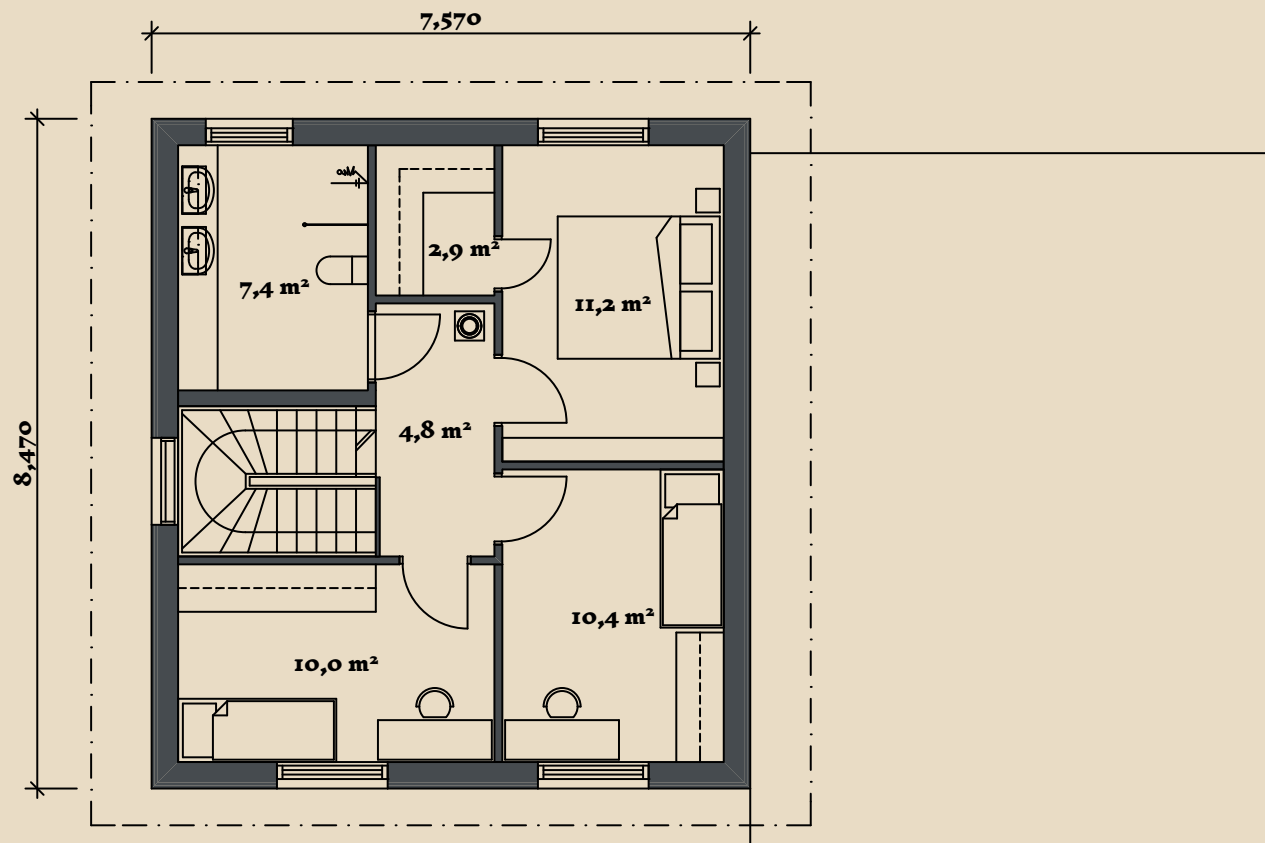

SOOME MAJA

Rähn 162 m²

KORRUSEID 2

BRUTOPIND 161,8 m²

NETOPIND 128,0 m²

KATUSEALUSED
JA TERRASSID 22,6 m²

MAJA SUURUST ON
VÕIMALIK MUUTA!

SOOME MAJA KONTAKT

☎ +372 602 3480

✉ info@soomemaja.ee

SOOME MAJA

Rähn 162 m² üldandmed:

Brutopind[☼] 161,8 m²

Netopind^{☼☼} 128,0 m²

Katusealused
ja terrassid 22,6 m²

*Brutopind - maja kogupind mõõdetuna välisvoodrist

**Netopind - kõikide eluruumi pindade summa

Jooniste kasutamine ilma Soome Maja OÜ loata on vastavalt autoriõiguse seadusele keelatud.

SOOME MAJA

2. korrus

Rähn 162 m² üldandmed:

Brutopind[☼] 161,8 m²

Netopind^{☼☼} 128,0 m²

Katusealused
ja terrassid 22,6 m²

*Brutopind - maja kogupind mõõdetuna välisvoodrist

**Netopind - kõikide eluruumi pindade summa

Jooniste kasutamine ilma Soome Maja OÜ loata on vastavalt autoriõiguse seadusele keelatud.