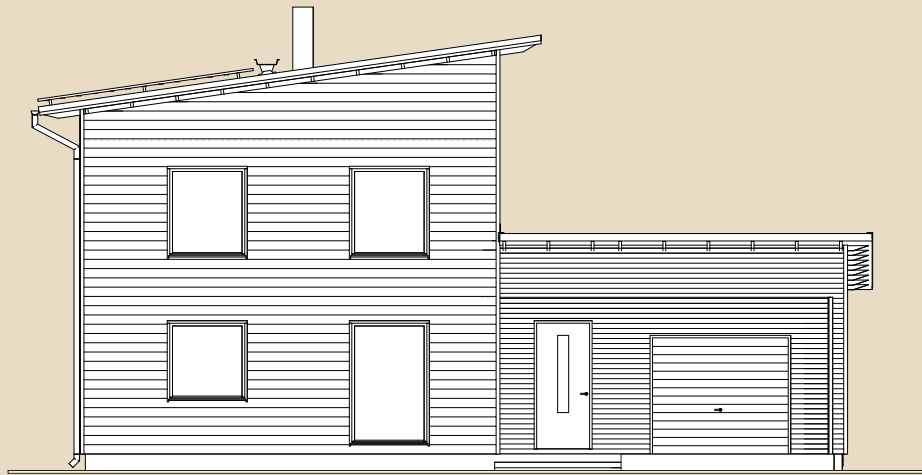

SOOME MAJA

Eestvaade