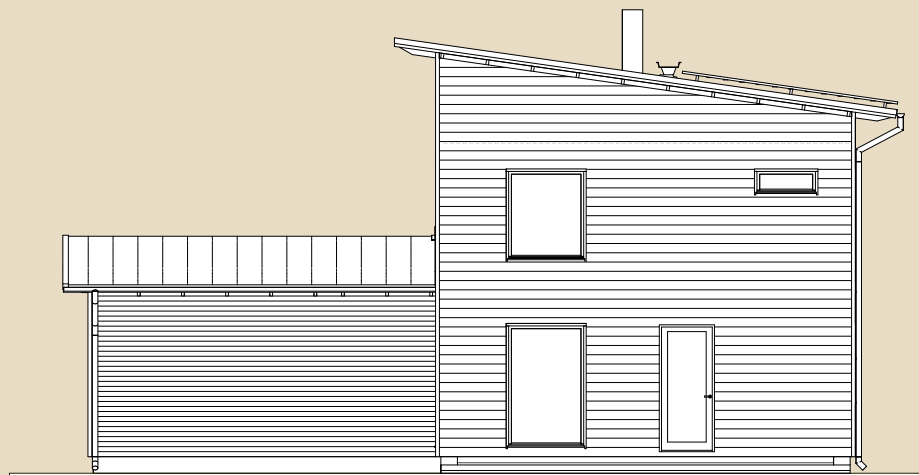

Tagantvaade