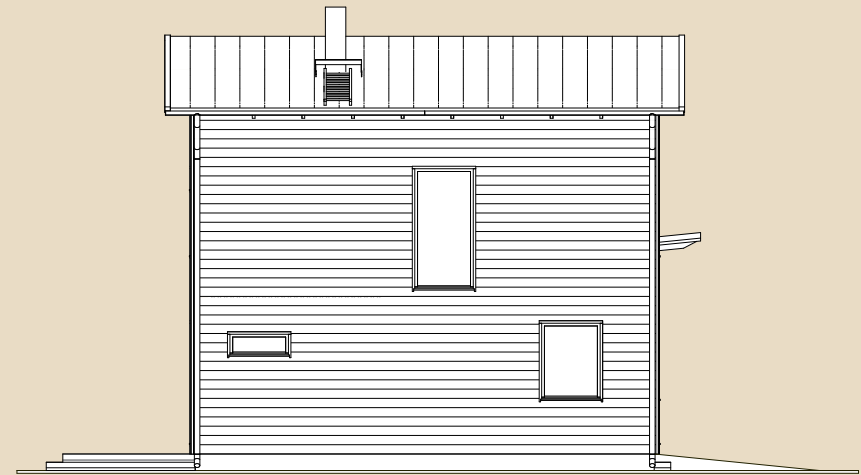

SOOME MAJA

Vasak külg

Jooniste kasutamine ilma Soome Maja OÜ loata on vastavalt autoriõiguse seadusele keelatud.