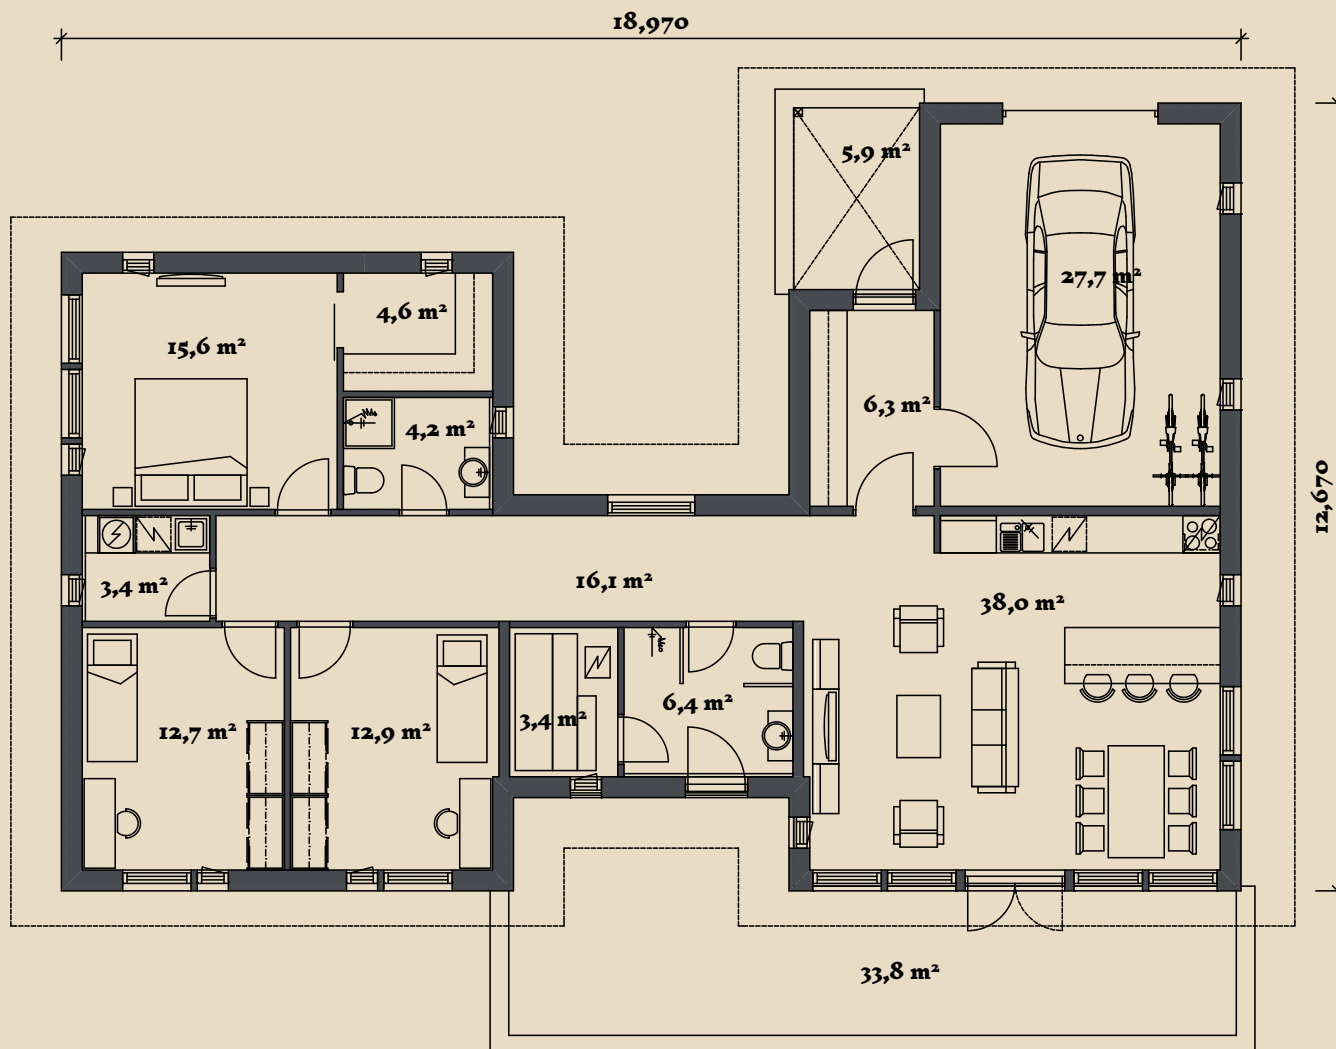

SOOME MAJA

Metsis 188 m²

KORRUSEID 1

BRUTOPIND 188,3 m²

NETOPIND 151,3 m²

KATUSEALUSED
JA TERRASSID 39,7 m²

MAJA SUURUST ON
VÕIMALIK MUUTA!

SOOME MAJA KONTAKT

☎ +372 602 3480

✉ info@soomemaja.ee

SOOME MAJA

I. korrus

Metsis 188 m² üldandmed:

Brutopind[✂] 188,3 m²

Netopind^{✂✂} 151,3 m²

Katusealused
ja terrassid 39,7 m²

*Brutopind - maja kogupind mõõdetuna välisvoodrist

**Netopind - kõikide eluruumi pindade summa

Jooniste kasutamine ilma Soome Maja OÜ loata on vastavalt autoriõiguse seadusele keelatud.

SOOME MAJA

Eestvaade