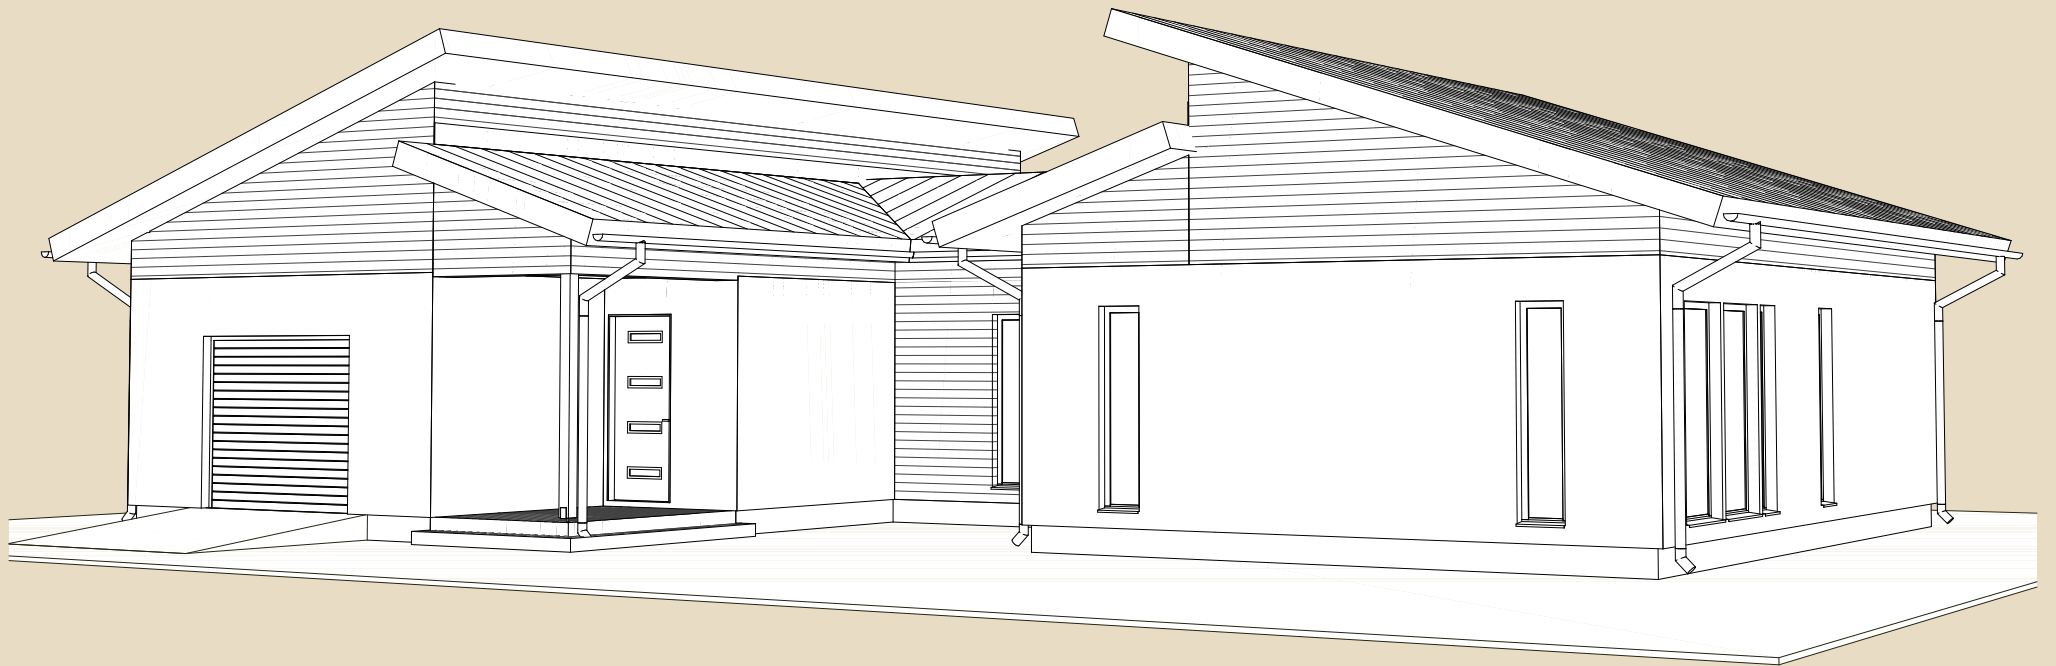

SOOME MAJA

Jooniste kasutamine ilma Soome Maja OÜ loata on vastavalt autoriõiguse seadusele keelatud.