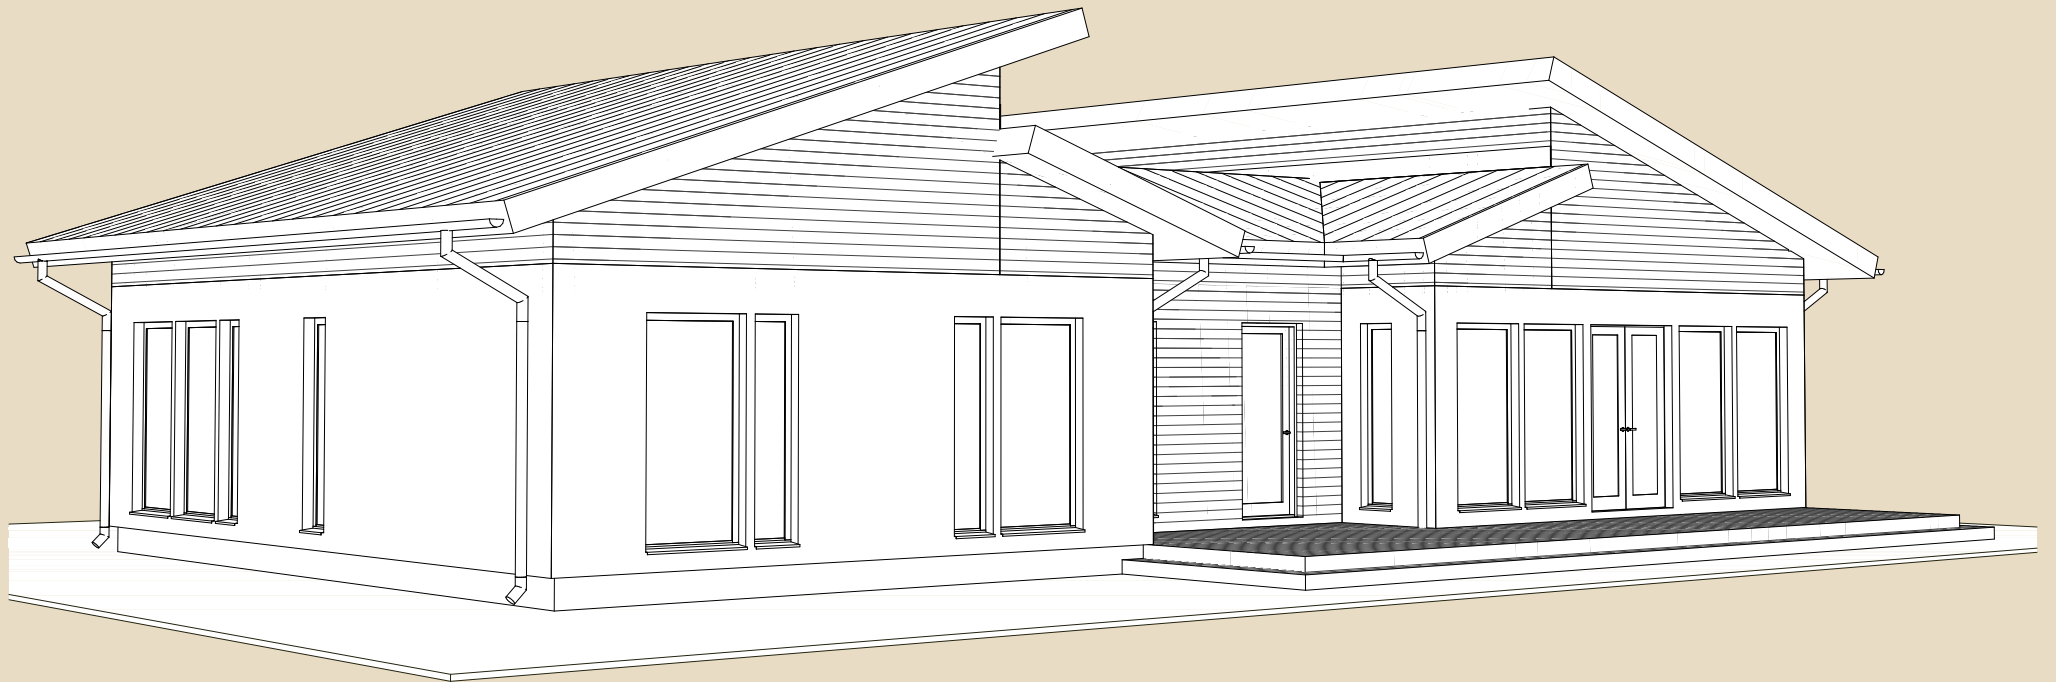

SOOME MAJA

Jooniste kasutamine ilma Soome Maja OÜ loata on vastavalt autoriõiguse seadusele keelatud.