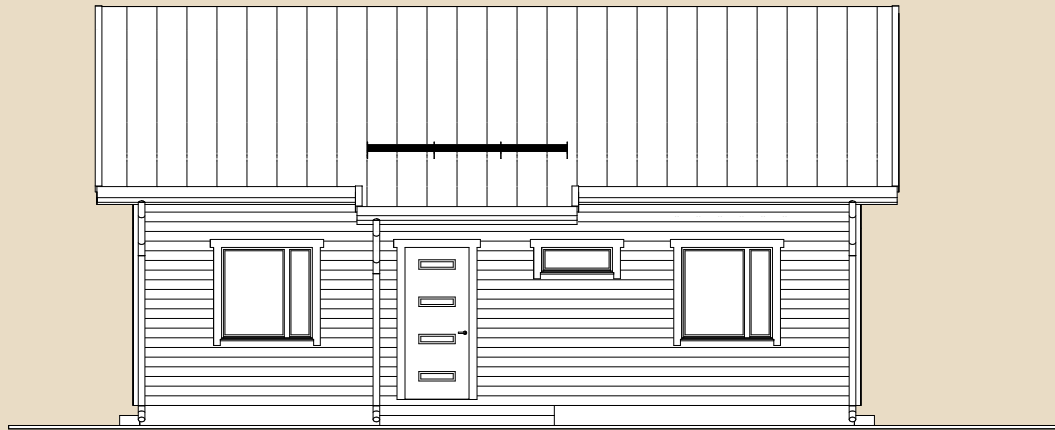

SOOME MAJA

Rohevint 86 m² variant 2: 3 magamistuba

KORRUSEID 1

BRUTOPIND 85,5 m²

NETOPIND 70,8 m²

KATUSEALUSED
JA TERRASSID 18,2 m²

MAJA SUURUST ON
VÕIMALIK MUUTA!

SOOME MAJA KONTAKT

☎ +372 602 3480

✉ info@soomemaja.ee

SOOME MAJA

I. korrus

Rohevint 86 m²
variant 2: 3 magamistuba
üldandmed:

Brutopind* 85,5 m²

Netopind** 70,8 m²

Katusealused
ja terrassid 18,2 m²

*Brutopind - maja kogupind mõõdetuna välisvoodrist

**Netopind - kõikide eluruumi pindade summa

Jooniste kasutamine ilma Soome Maja OÜ loata on vastavalt autoriõiguse seadusele keelatud.

SOOME MAJA

Eestvaade