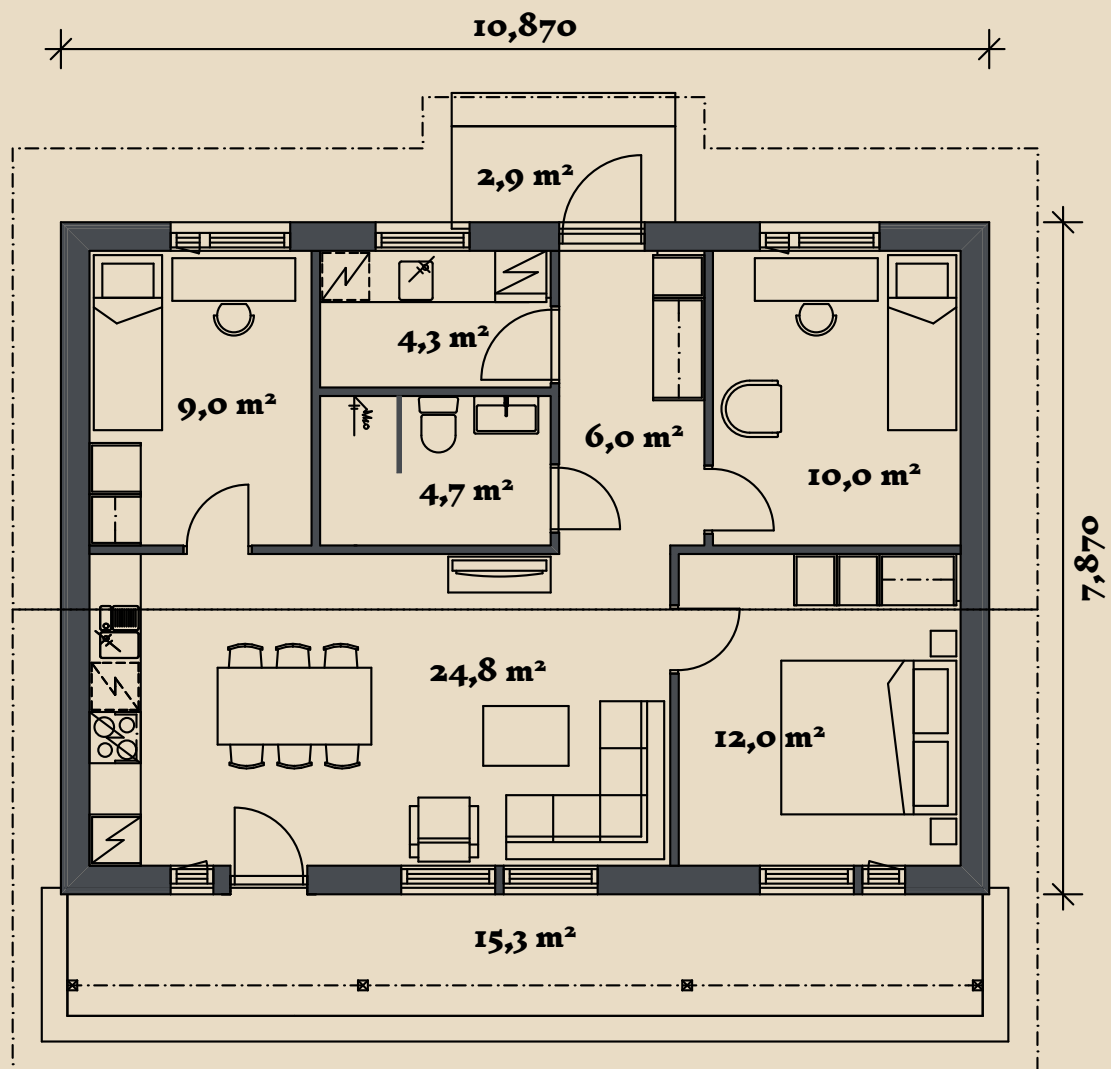

SOOME MAJA

Rohevint 86 m² variant 2: 3 magamistuba

KORRUSEID 1

BRUTOPIND 85,5 m²

NETOPIND 70,8 m²

KATUSEALUSED
JA TERRASSID 18,2 m²

MAJA SUURUST ON
VÕIMALIK MUUTA!

SOOME MAJA KONTAKT

☎ +372 602 3480

✉ info@soomemaja.ee

SOOME MAJA

I. korrus

Rohevint 86 m²
variant 2: 3 magamistuba
üldandmed:

Brutopind* 85,5 m²

Netopind** 70,8 m²

Katusealused
ja terrassid 18,2 m²

*Brutopind - maja kogupind mõõdetuna välisvoodrist

**Netopind - kõikide eluruumi pindade summa

Jooniste kasutamine ilma Soome Maja OÜ loata on vastavalt autoriõiguse seadusele keelatud.

SOOME MAJA

Eestvaade