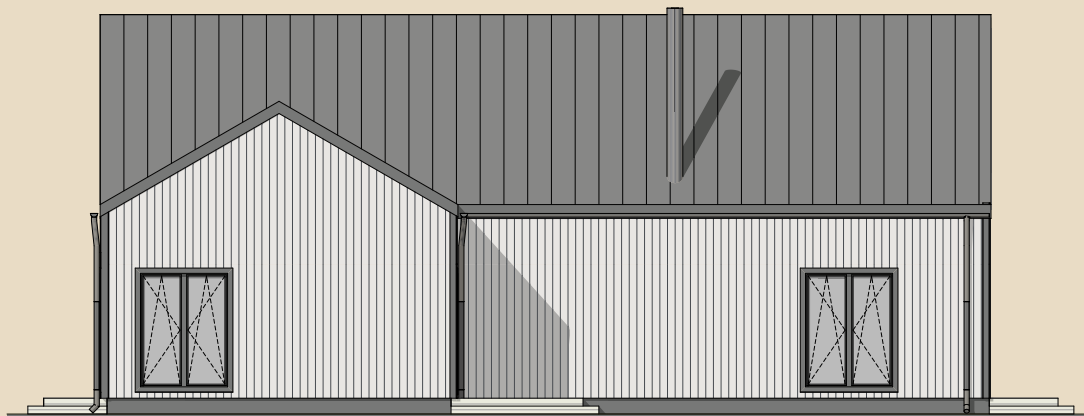

Tagantvaade