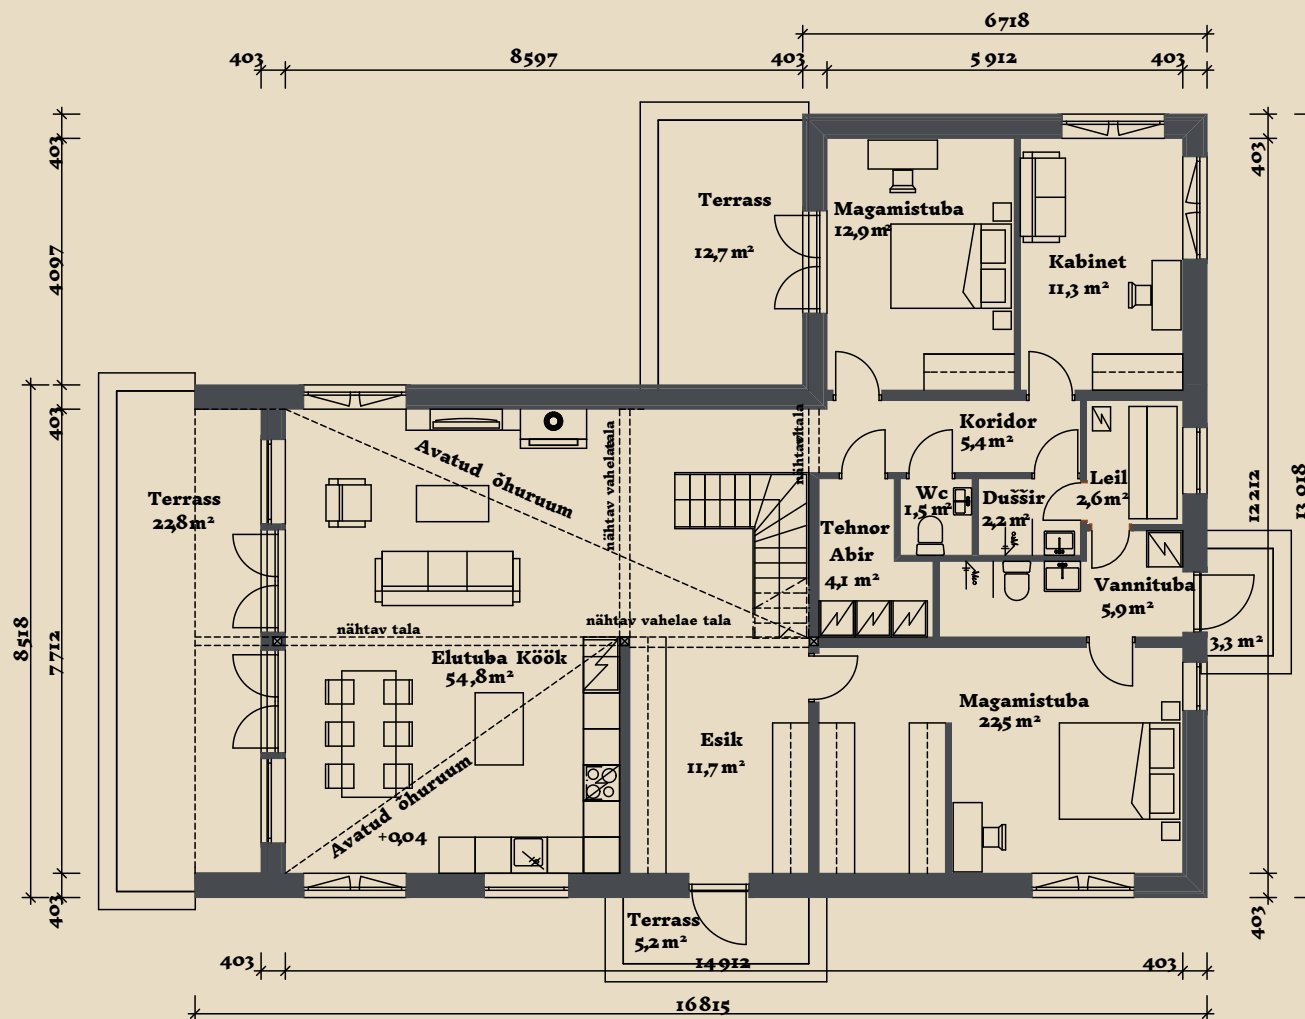

SOOME MAJA

Ööbik 221 m²

KORRUSEID 2

BRUTOPIND 220,5 m²

NETOPIND 169,8 m²

KATUSEALUSED
JA TERRASSID 44,0 m²

MAJA SUURUST ON
VÕIMALIK MUUTA!

SOOME MAJA KONTAKT

☎ +372 602 3480

✉ info@soomemaja.ee

SOOME MAJA

I. korrus

Ööbik 221 m² üldandmed:

Brutopind[✳] 220,5 m²

Netopind^{✳✳} 169,8 m²

Katusealused ja terrassid 44,0 m²

*Brutopind - maja kogupind mõõdetuna välisvoodrist

**Netopind - kõikide eluruumi pindade summa

Jooniste kasutamine ilma Soome Maja OÜ loata on vastavalt autoriõiguse seadusele keelatud.

SOOME MAJA

2. korrus

Ööbik 221 m² üldandmed:

Brutopind[✂] 220,5 m²

Netopind^{✂✂} 169,8 m²

Katusealused
ja terrassid 44,0 m²

*Brutopind - maja kogupind mõõdetuna välisvoodrist

**Netopind - kõikide eluruumi pindade summa

Jooniste kasutamine ilma Soome Maja OÜ loata on vastavalt autoriõiguse seadusele keelatud.