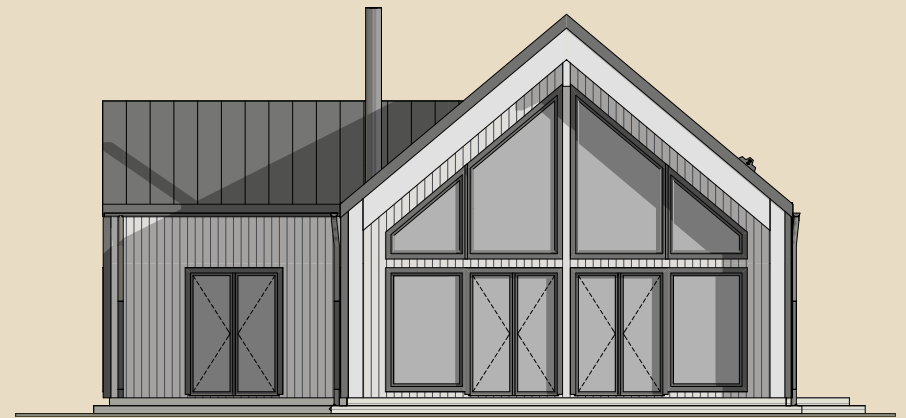

SOOME MAJA

Vasak külg

Jooniste kasutamine ilma Soome Maja OÜ loata on vastavalt autoriõiguse seadusele keelatud.