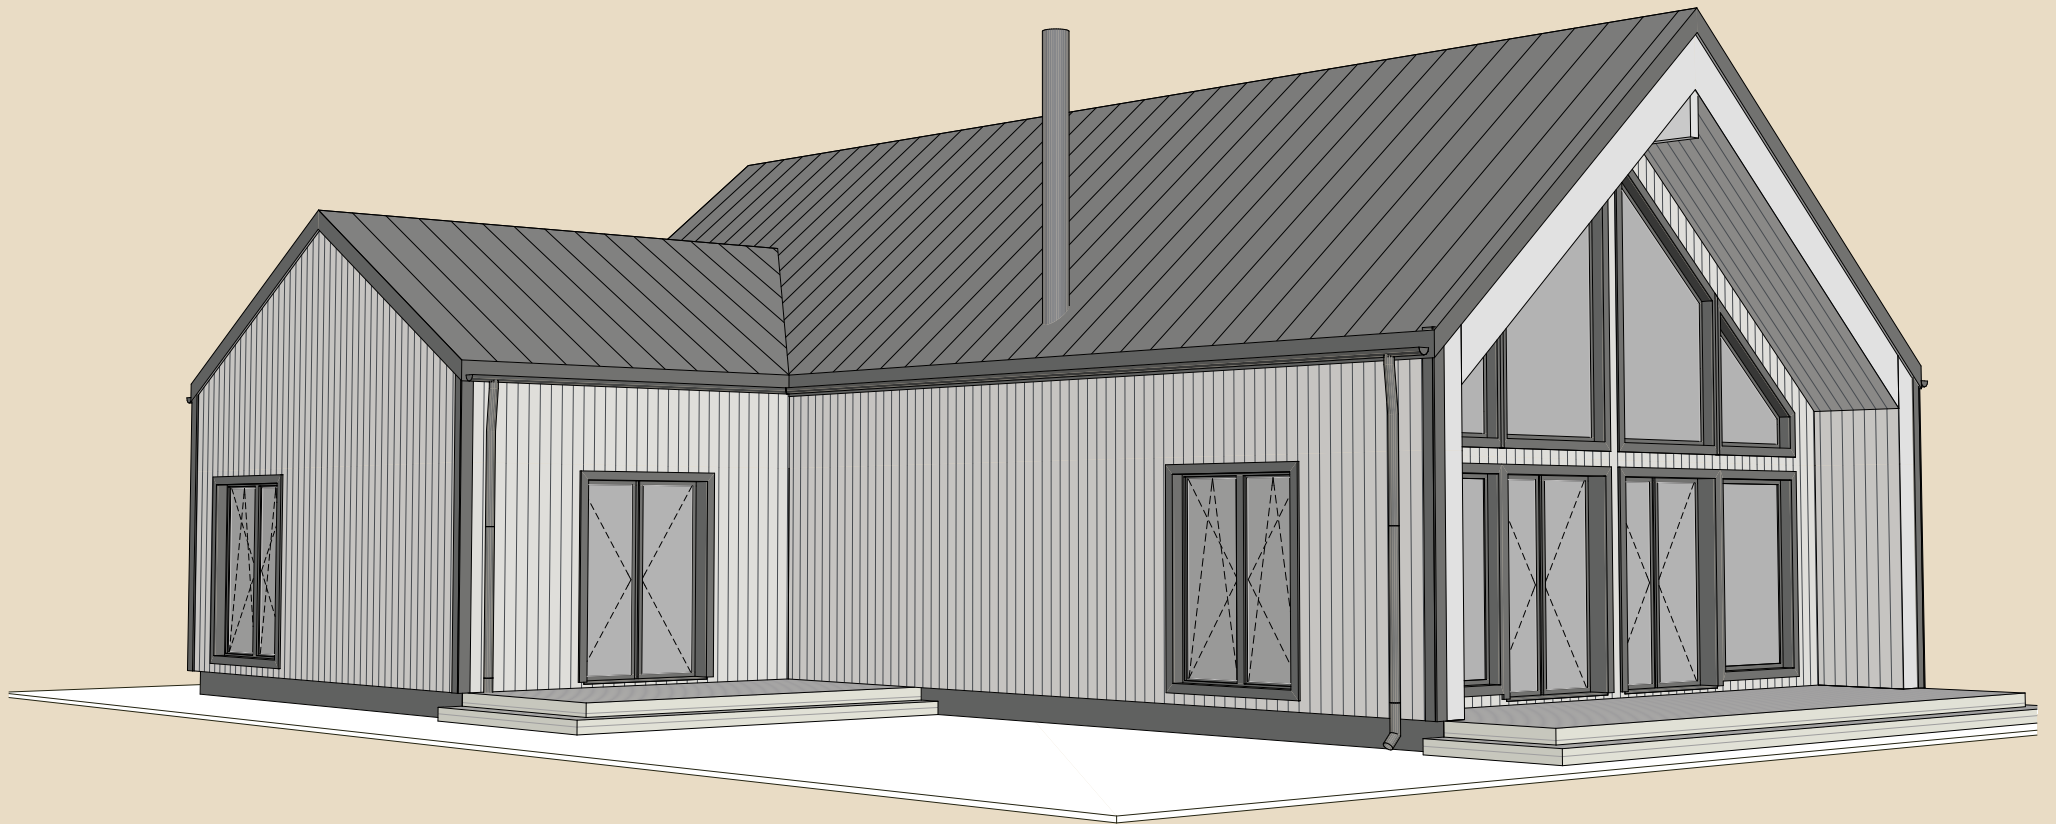

SOOME MAJA

Jooniste kasutamine ilma Soome Maja OÜ loata on vastavalt autoriõiguse seadusele keelatud.