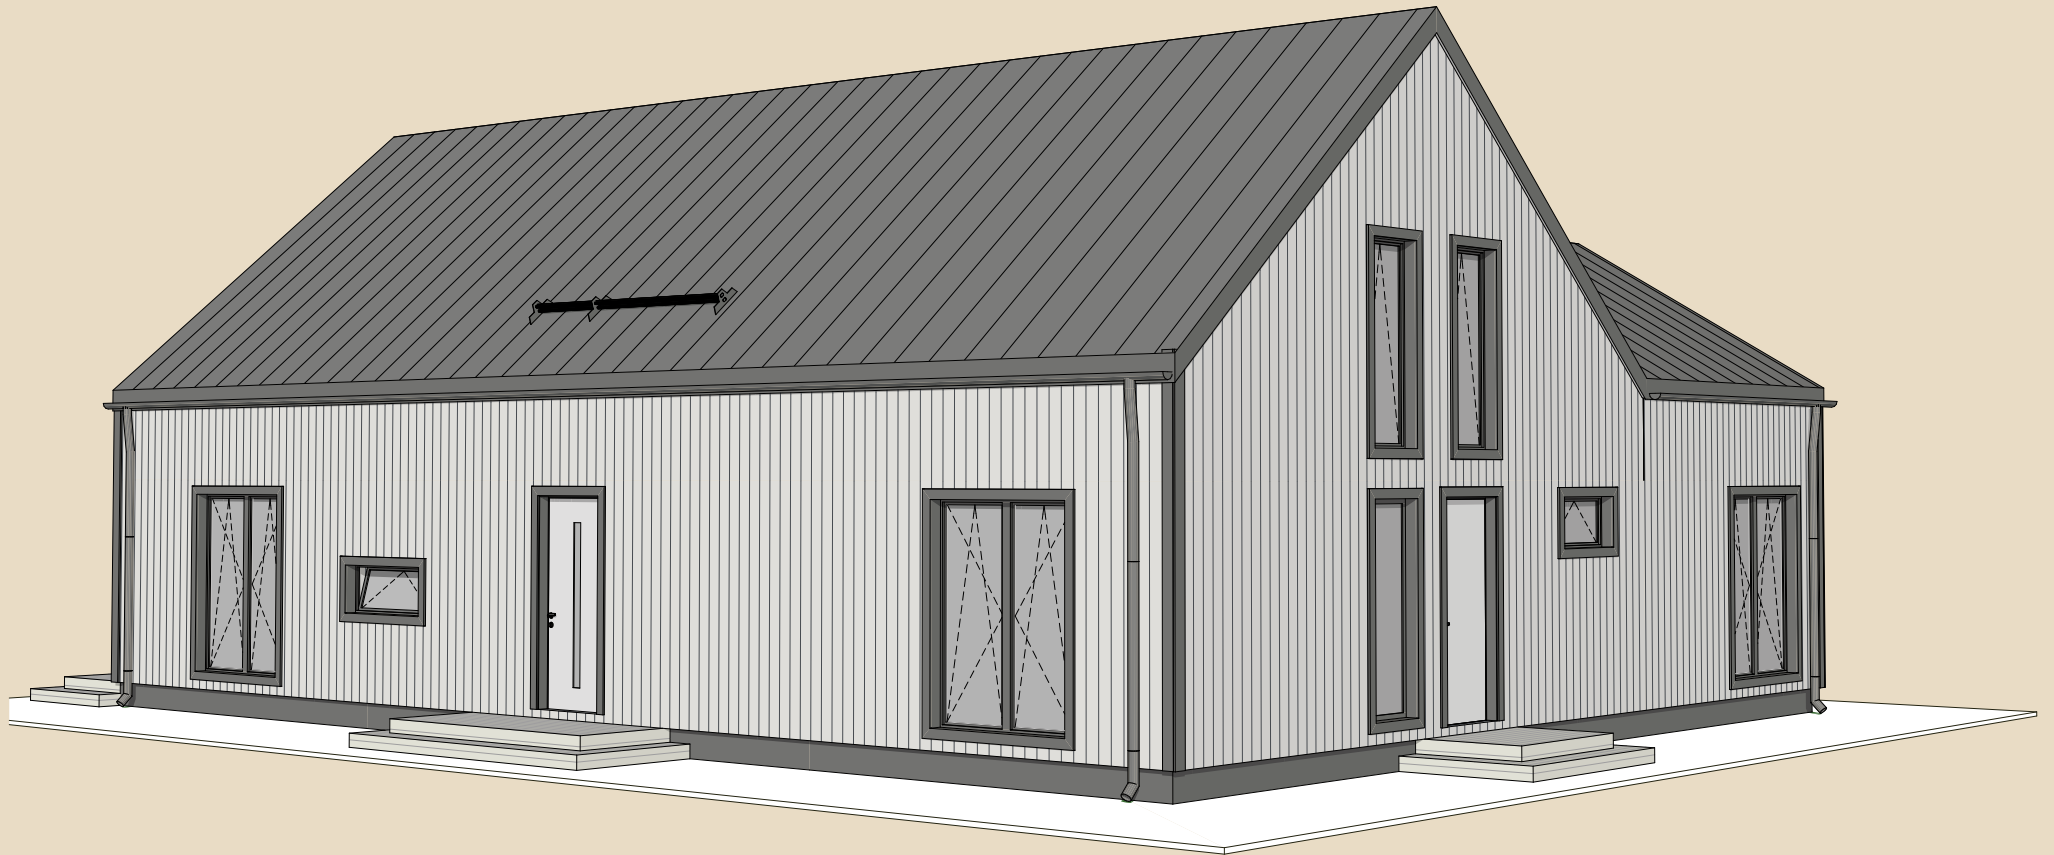

SOOME MAJA

Jooniste kasutamine ilma Soome Maja OÜ loata on vastavalt autoriõiguse seadusele keelatud.