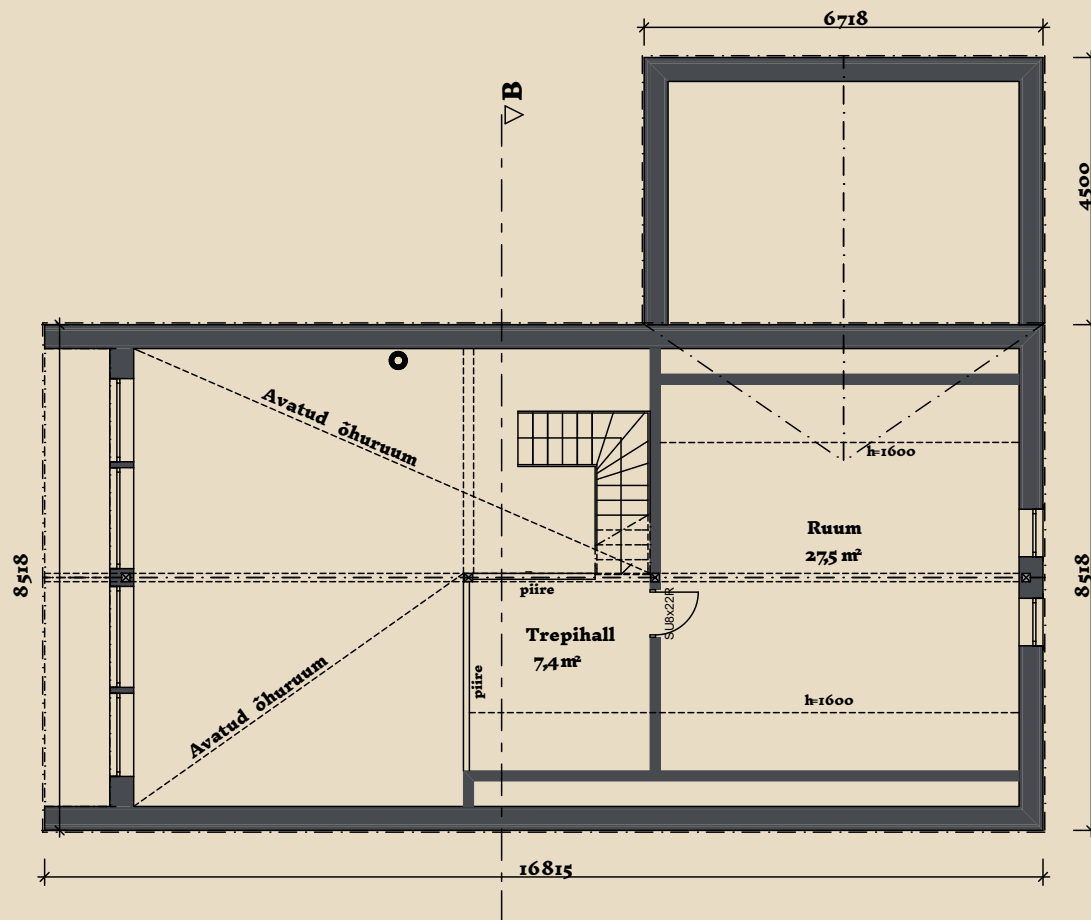

SOOME MAJA

Ööbik 221 m²

KORRUSEID 2

BRUTOPIND 220,5 m²

NETOPIND 169,8 m²

KATUSEALUSED
JA TERRASSID 44,0 m²

MAJA SUURUST ON
VÕIMALIK MUUTA!

SOOME MAJA KONTAKT

☎ +372 602 3480

✉ info@soomemaja.ee

SOOME MAJA

I. korrus

Ööbik 221 m² üldandmed:

Brutopind[✳] 220,5 m²

Netopind^{✳✳} 169,8 m²

Katusealused ja terrassid 44,0 m²

*Brutopind - maja kogupind mõõdetuna välisvoodrist

**Netopind - kõikide eluruumi pindade summa

Jooniste kasutamine ilma Soome Maja OÜ loata on vastavalt autoriõiguse seadusele keelatud.

SOOME MAJA

2. korrus

Ööbik 221 m² üldandmed:

Brutopind[✂] 220,5 m²

Netopind^{✂✂} 169,8 m²

Katusealused
ja terrassid 44,0 m²

*Brutopind - maja kogupind mõõdetuna välisvoodrist

**Netopind - kõikide eluruumi pindade summa

Jooniste kasutamine ilma Soome Maja OÜ loata on vastavalt autoriõiguse seadusele keelatud.