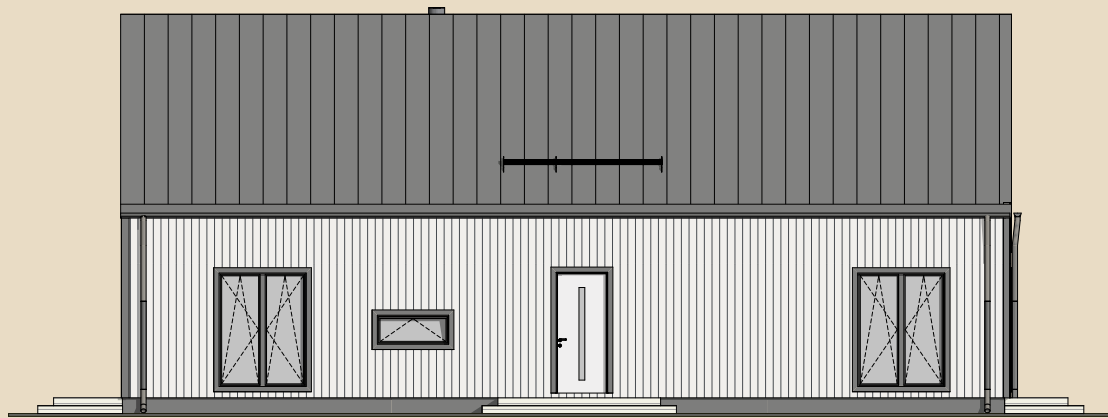

SOOME MAJA

Eestvaade