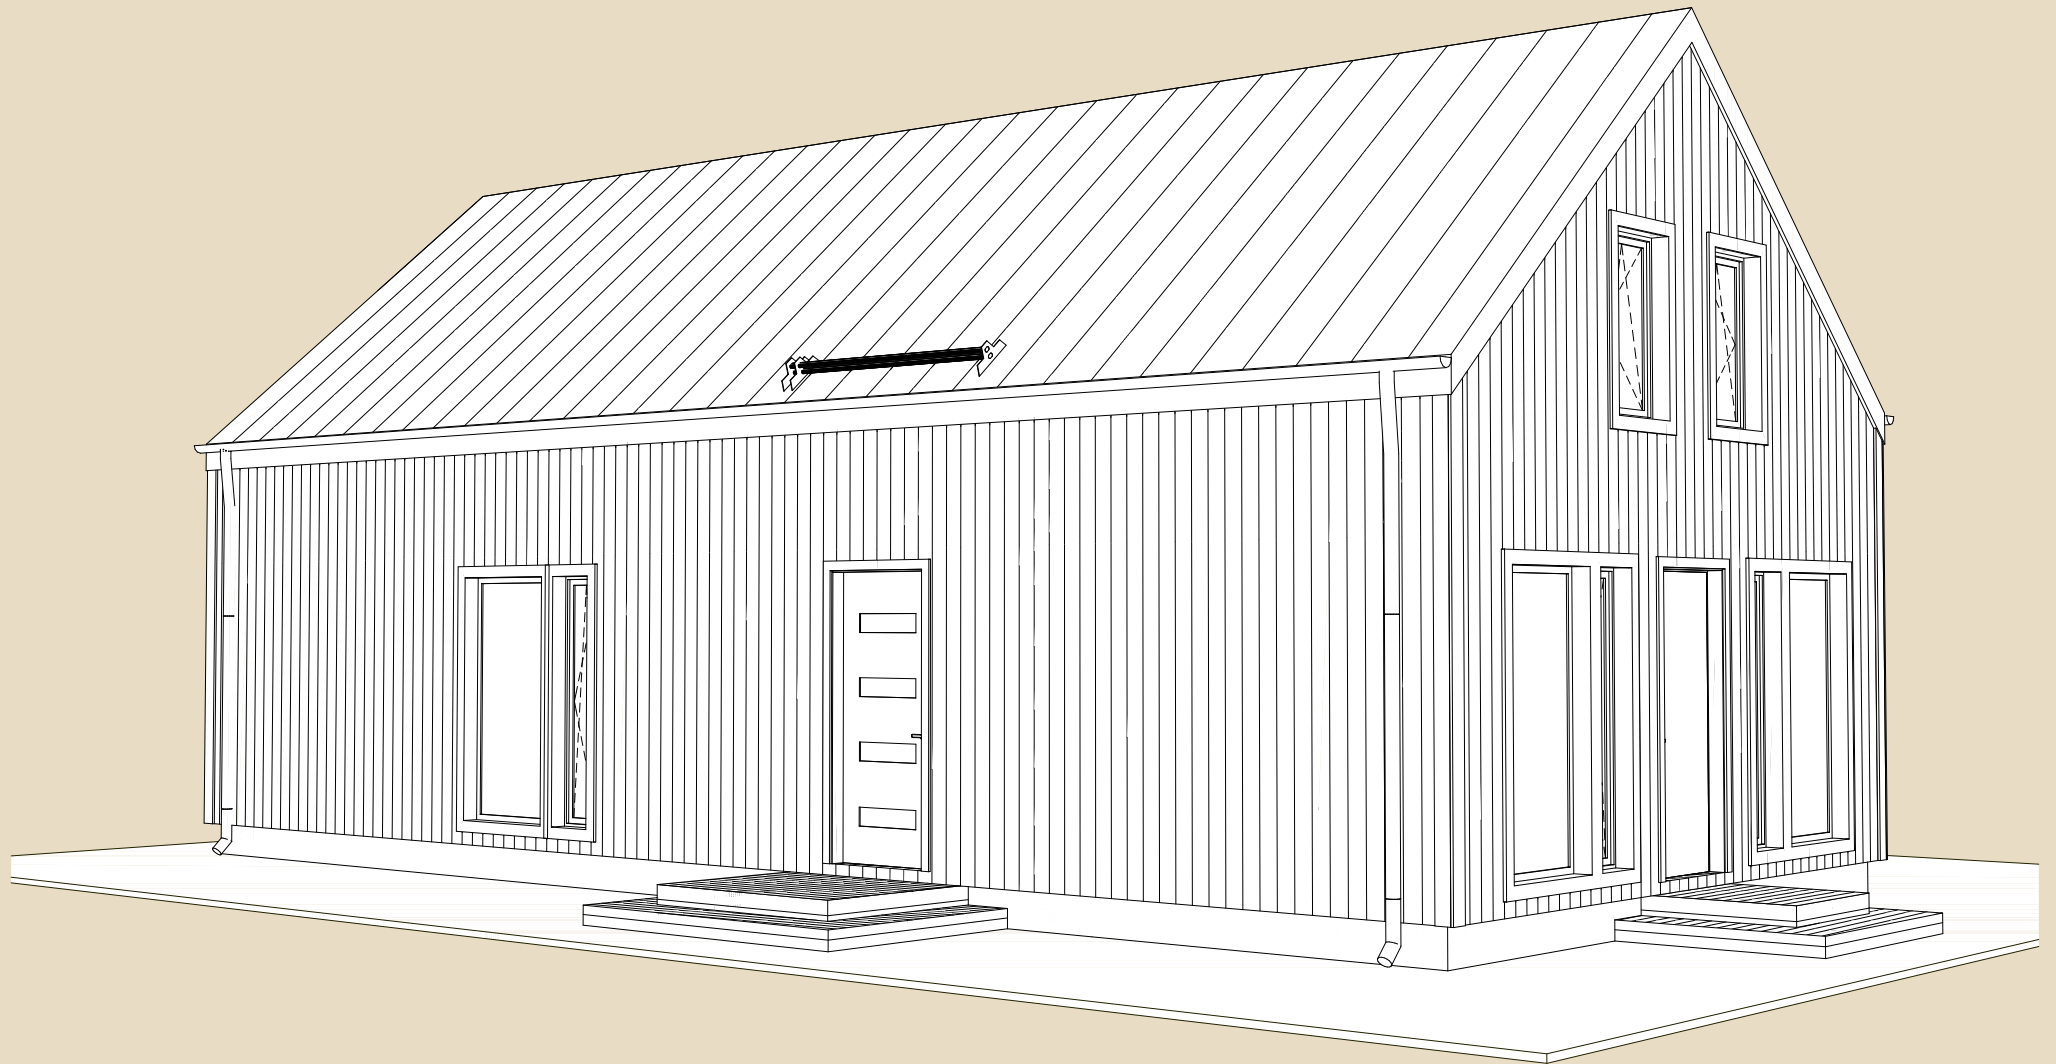

Tagantvaade

Parem külg

SOOME MAJA

Jooniste kasutamine ilma Soome Maja OÜ loata on vastavalt autoriõiguse seadusele keelatud.