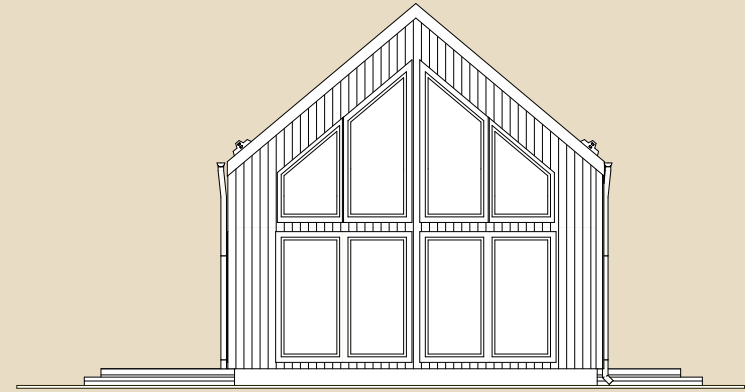

SOOME MAJA

Vasak külg

Jooniste kasutamine ilma Soome Maja OÜ loata on vastavalt autoriõiguse seadusele keelatud.