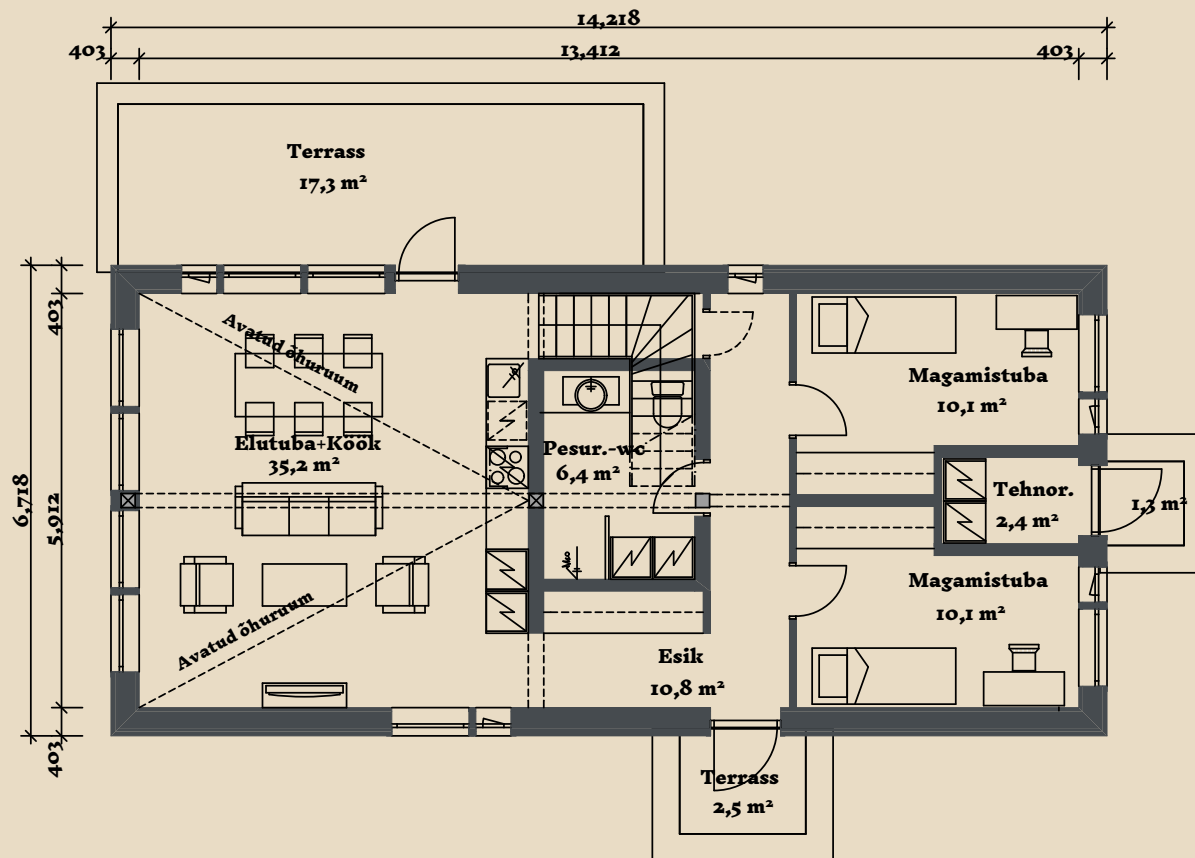

# SOOME MAJA

Ööbik 147 m<sup>2</sup>

KORRUSEID 2

BRUTOPIND 147,1 m<sup>2</sup>

NETOPIND 96,7 m<sup>2</sup>

KATUSEALUSED  
JA TERRASSID 21,1 m<sup>2</sup>

MAJA SUURUST ON  
VÕIMALIK MUUTA!

SOOME MAJA KONTAKT

## I. korrus

Ööbik 147 m<sup>2</sup> üldandmed:

Brutopind<sup>✳</sup> 147,1 m<sup>2</sup>

Netopind<sup>✳✳</sup> 96,7 m<sup>2</sup>

Katusealused  
ja terrassid 21,1 m<sup>2</sup>

\*Brutopind - maja kogupind mõõdetuna välisvoodrist