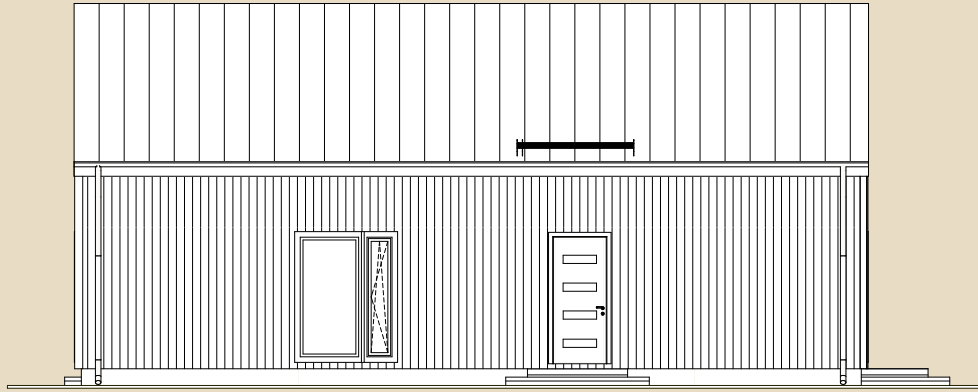

SOOME MAJA

Eestvaade