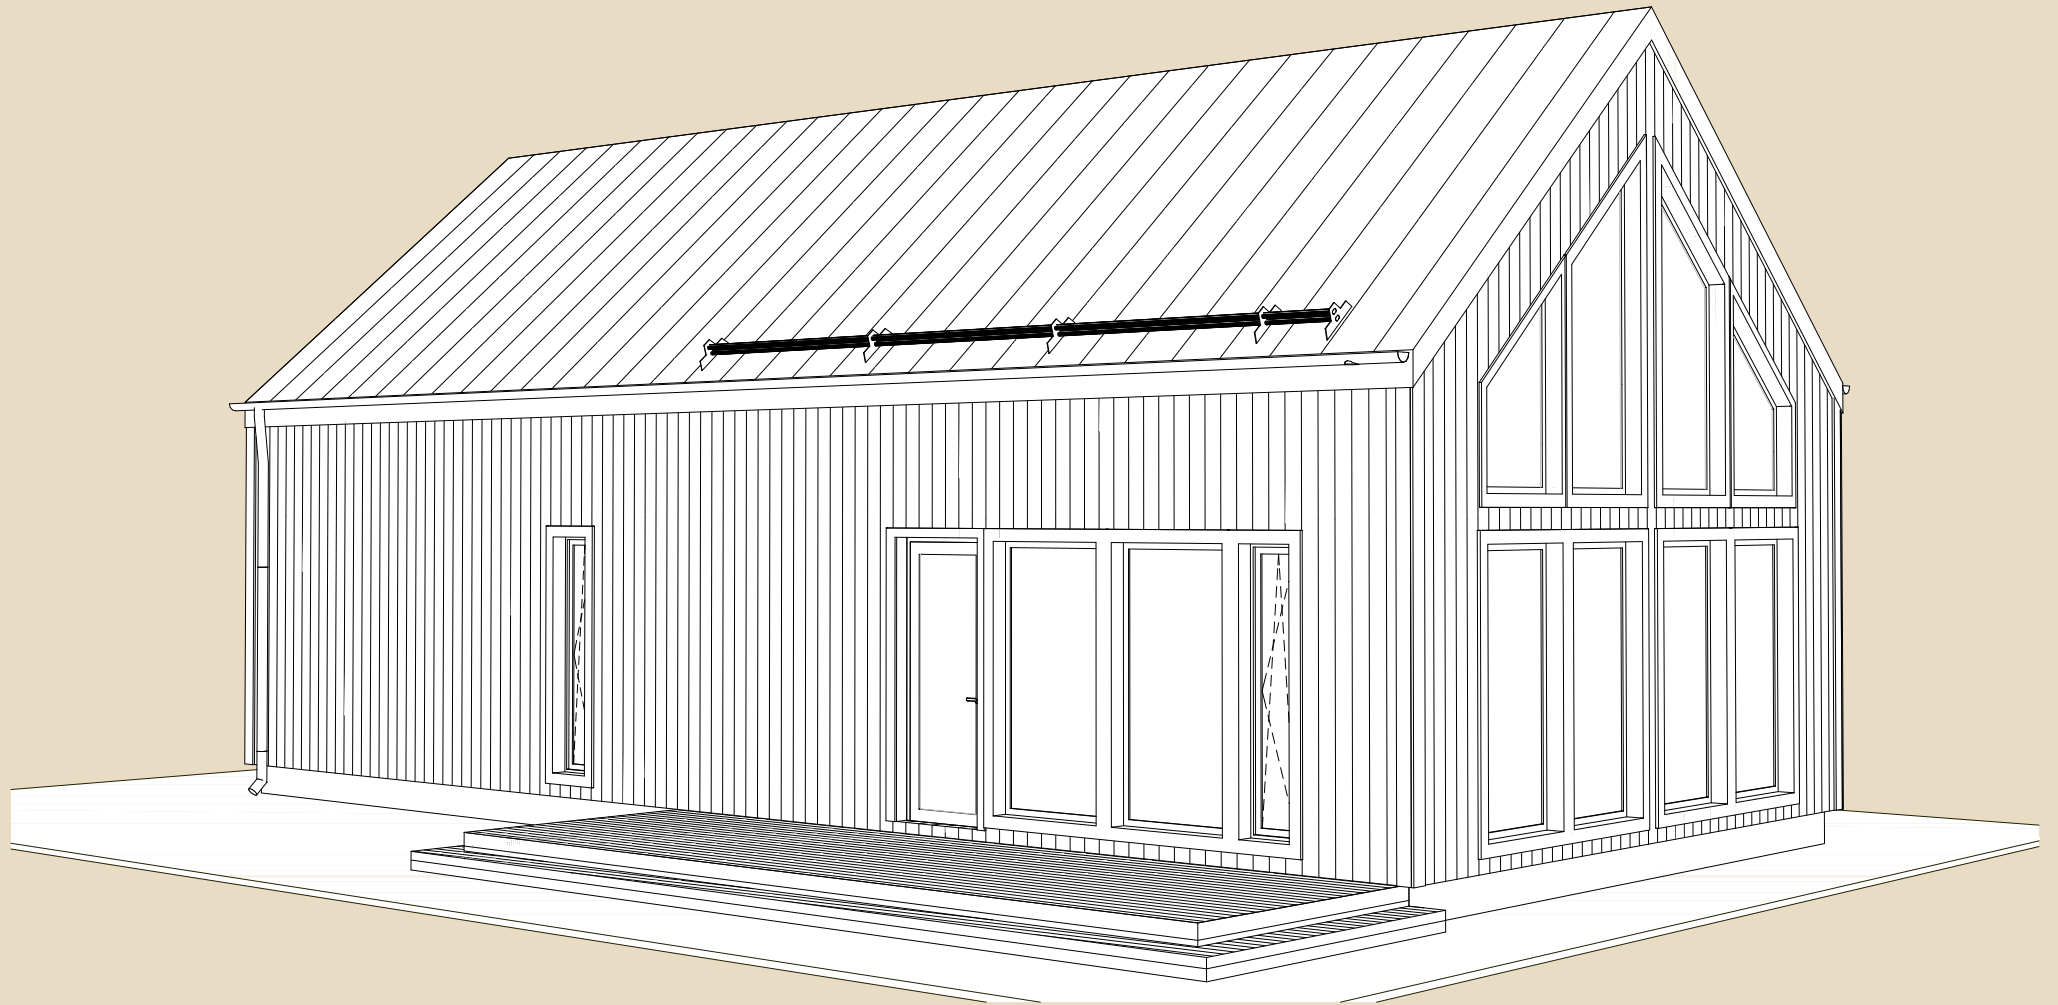

SOOME MAJA

Jooniste kasutamine ilma Soome Maja OÜ loata on vastavalt autoriõiguse seadusele keelatud.