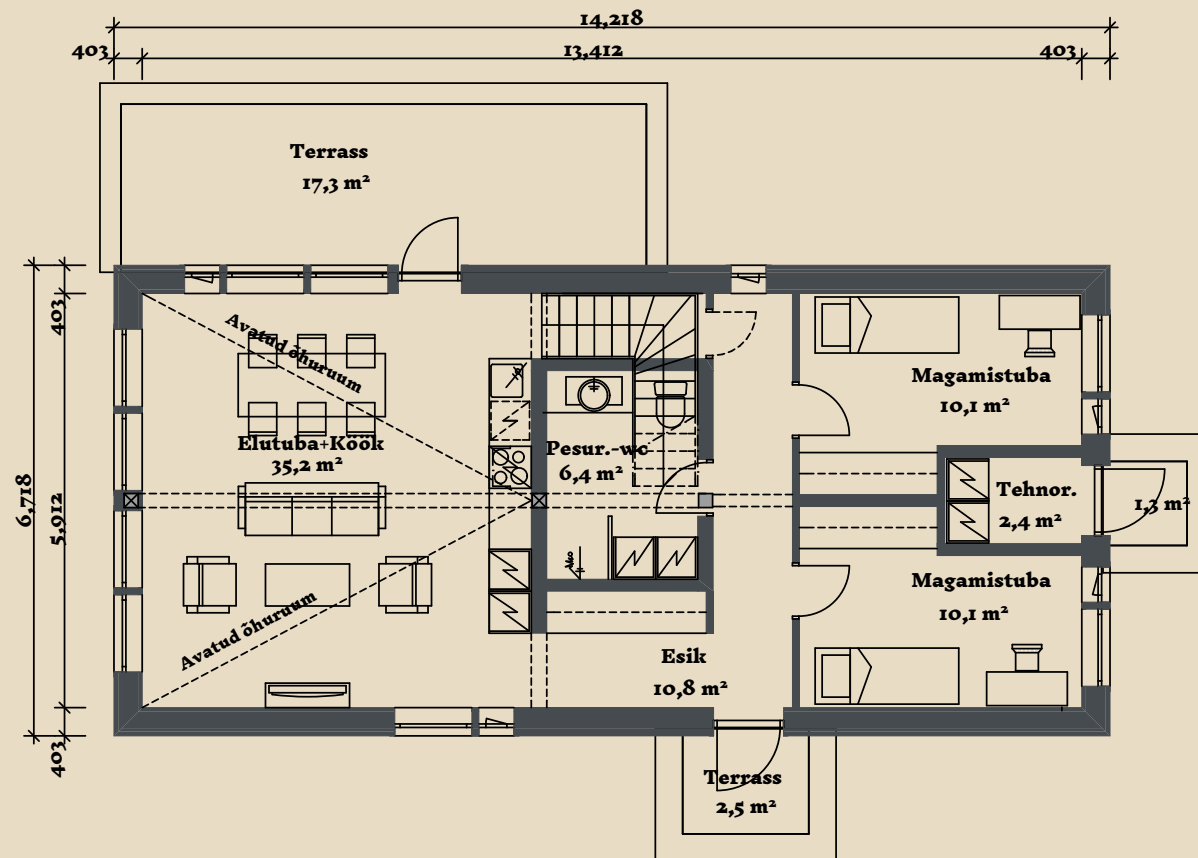

SOOME MAJA

Ööbik 147 m²

KORRUSEID 2

BRUTOPIND 147,1 m²

NETOPIND 96,7 m²

KATUSEALUSED
JA TERRASSID 21,1 m²

MAJA SUURUST ON
VÕIMALIK MUUTA!

SOOME MAJA KONTAKT

☎ +372 602 3480

✉ info@soomemaja.ee

SOOME MAJA

I. korrus

Ööbik 147 m² üldandmed:

Brutopind[✂] 147,1 m²

Netopind^{✂✂} 96,7 m²

Katusealused
ja terrassid 21,1 m²

*Brutopind - maja kogupind mõõdetuna välisvoodrist

**Netopind - kõikide eluruumi pindade summa

Jooniste kasutamine ilma Soome Maja OÜ loata on vastavalt autoriõiguse seadusele keelatud.

SOOME MAJA

Ööbik 147 m² üldandmed:

Brutopind[✳] 147,1 m²

Netopind^{✳✳} 96,7 m²

Katusealused
ja terrassid 21,1 m²

*Brutopind - maja kogupind mõõdetuna välisvoodrist

**Netopind - kõikide eluruumi pindade summa

Jooniste kasutamine ilma Soome Maja OÜ loata on vastavalt autoriõiguse seadusele keelatud.