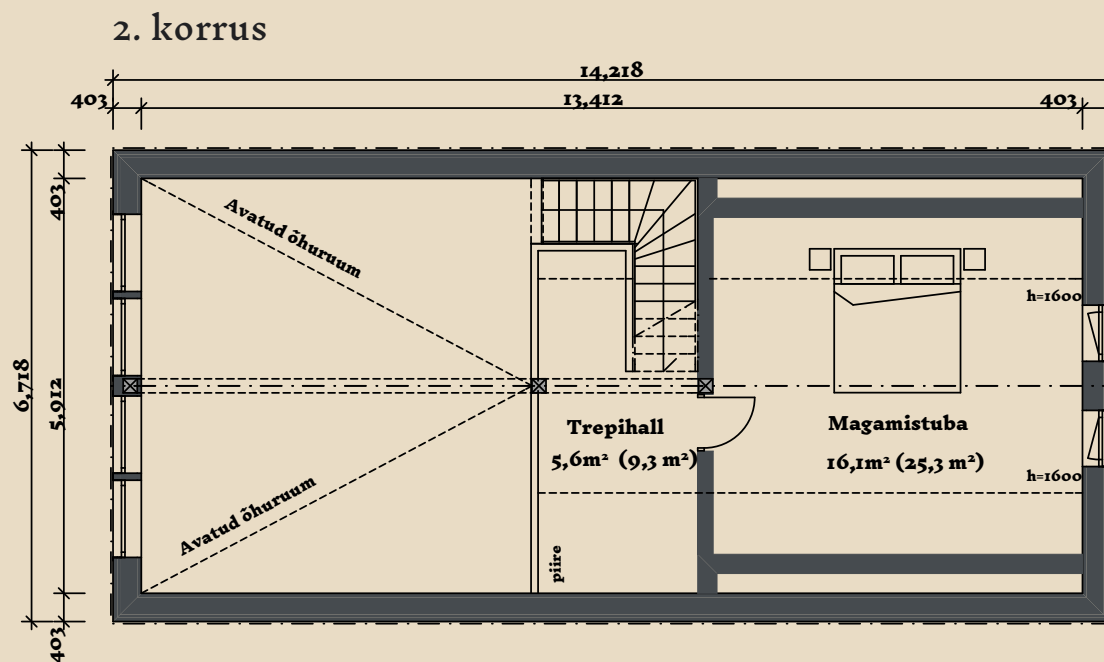

SOOME MAJA

Ööbik 147 m²

KORRUSEID 2

BRUTOPIND 147,1 m²

NETOPIND 96,7 m²

KATUSEALUSED
JA TERRASSID 21,1 m²

MAJA SUURUST ON
VÕIMALIK MUUTA!

SOOME MAJA KONTAKT

☎ +372 602 3480

✉ info@soomemaja.ee

SOOME MAJA

I. korrus

Ööbik 147 m² üldandmed:

Brutopind[✂] 147,1 m²

Netopind^{✂✂} 96,7 m²

Katusealused
ja terrassid 21,1 m²

*Brutopind - maja kogupind mõõdetuna välisvoodrist

**Netopind - kõikide eluruumi pindade summa

Jooniste kasutamine ilma Soome Maja OÜ loata on vastavalt autoriõiguse seadusele keelatud.

SOOME MAJA

Ööbik 147 m² üldandmed:

Brutopind[✳] 147,1 m²

Netopind^{✳✳} 96,7 m²

Katusealused
ja terrassid 21,1 m²

*Brutopind - maja kogupind mõõdetuna välisvoodrist

**Netopind - kõikide eluruumi pindade summa

Jooniste kasutamine ilma Soome Maja OÜ loata on vastavalt autoriõiguse seadusele keelatud.