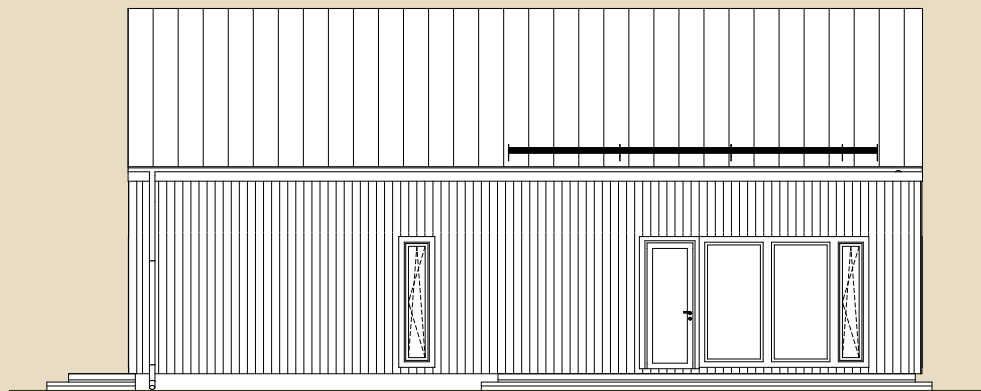

Eestvaade

Tagantvaade