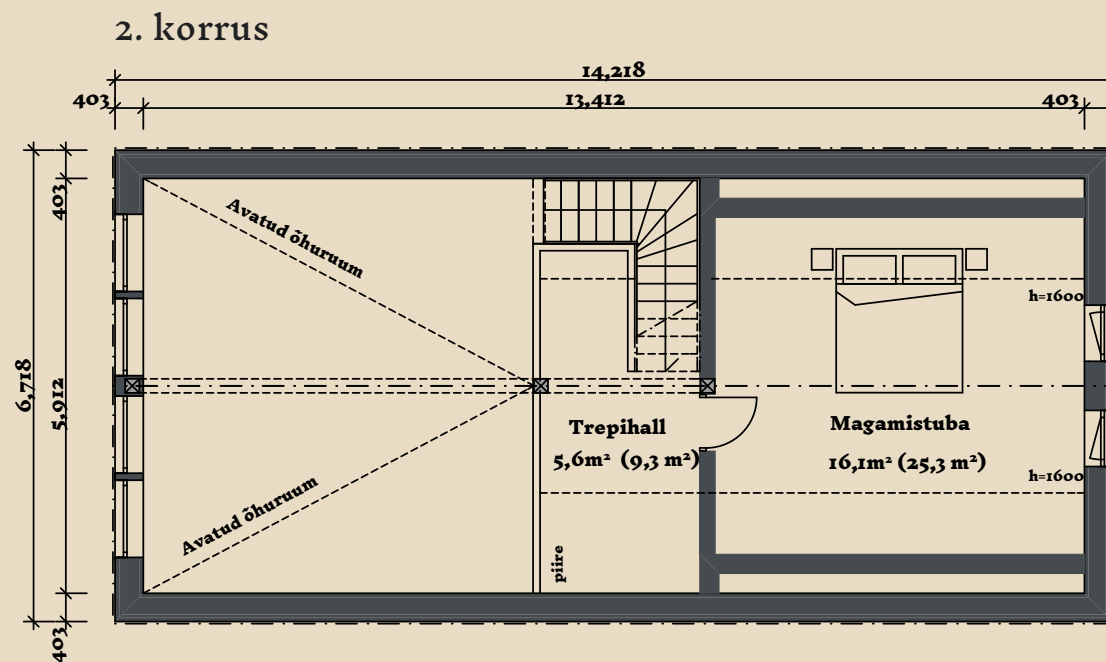

## I. korrus

Ööbik 147 m<sup>2</sup> üldandmed:

Brutopind<sup>✳</sup> 147,1 m<sup>2</sup>

Netopind<sup>✳✳</sup> 96,7 m<sup>2</sup>

Katusealused  
ja terrassid 21,1 m<sup>2</sup>

\*Brutopind - maja kogupind mõõdetuna välisvoodrist

\*\*Netopind - kõikide eluruumi pindade summa

Jooniste kasutamine ilma Soome Maja OÜ loata on vastavalt autoriõiguse seadusele keelatud.

# SOOME MAJA

Ööbik 147 m<sup>2</sup> üldandmed:

Brutopind<sup>☼</sup> 147,1 m<sup>2</sup>

Netopind<sup>☼☼</sup> 96,7 m<sup>2</sup>

Katusealused  
ja terrassid 21,1 m<sup>2</sup>

\*Brutopind - maja kogupind mõõdetuna välisvoodrist