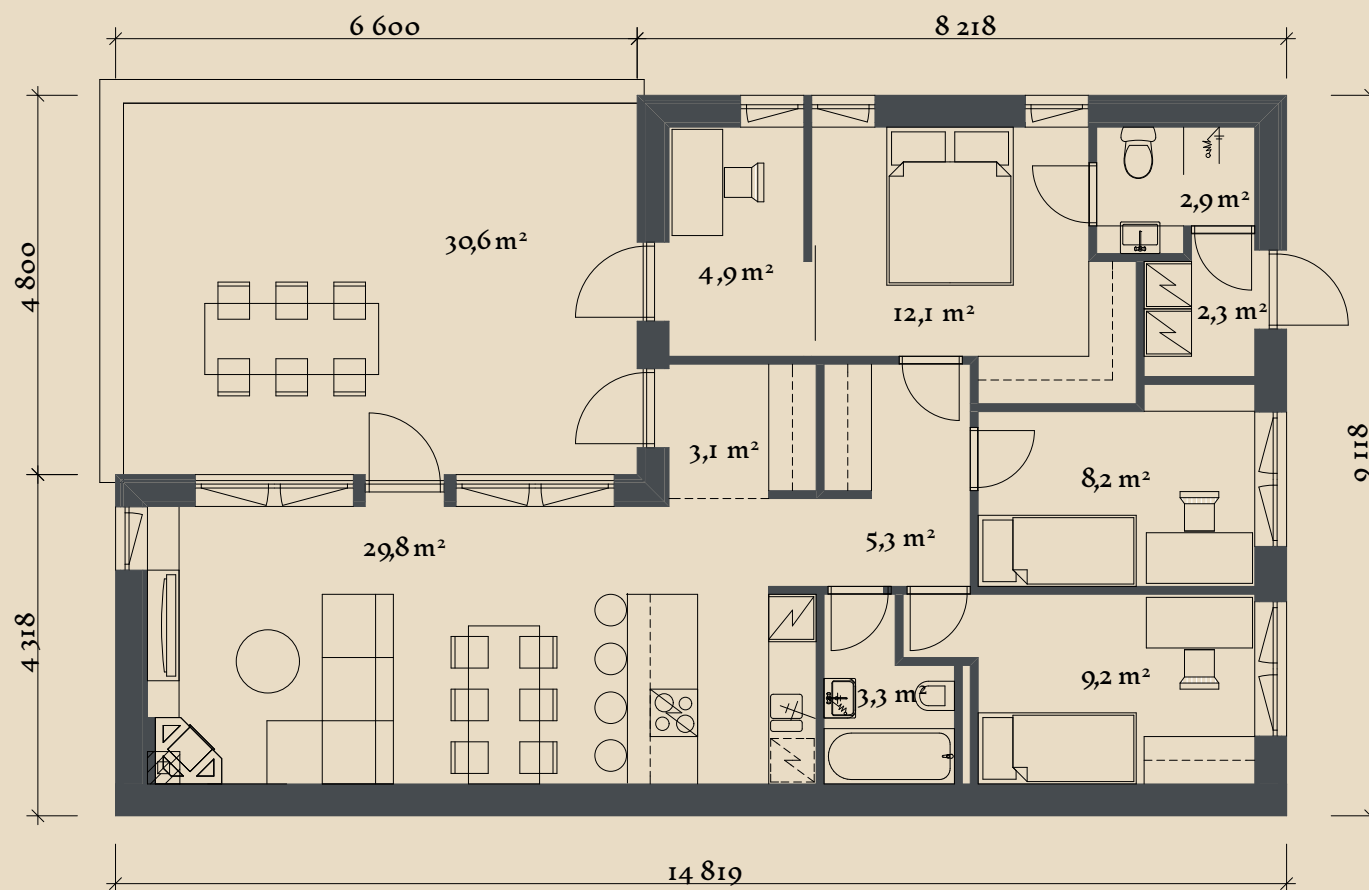

KATUSEALUSED  
JA TERRASSID 30,6 m<sup>2</sup>

---

MAJA SUURUST ON  
VÕIMALIK MUUTA!

---

SOOME MAJA KONTAKT

☎ +372 602 3480

✉ [info@soomemaja.ee](mailto:info@soomemaja.ee)

## I. korrus

Lagle 103 m<sup>2</sup> üldandmed:

Brutopind<sup>✳</sup> 103,4 m<sup>2</sup>

Netopind<sup>✳✳</sup> 81,1 m<sup>2</sup>

Katusealused  
ja terrassid 30,6 m<sup>2</sup>

\*Brutopind - maja kogupind mõõdetuna välisvoodrist