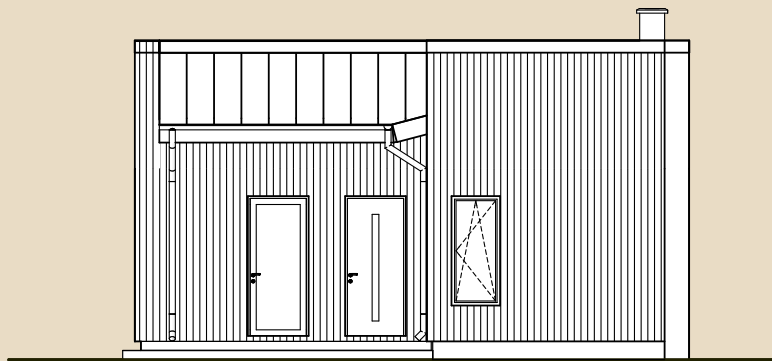

SOOME MAJA

Eestvaade