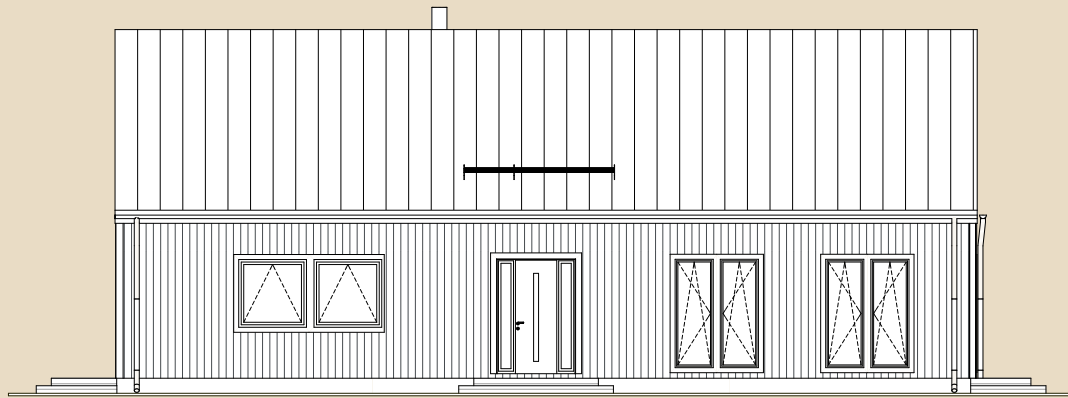

SOOME MAJA

Ööbik 169 m²

KORRUSEID 1

BRUTOPIND 168,9 m²

NETOPIND 139,4 m²

KATUSEALUSED
JA TERRASSID 73,8 m²

MAJA SUURUST ON
VÕIMALIK MUUTA!

SOOME MAJA KONTAKT

☎ +372 602 3480

✉ info@soomemaja.ee

SOOME MAJA

I. korrus

Ööbik 169 m² üldandmed:

Brutopind[✳] 168,9 m²

Netopind^{✳✳} 139,4 m²

Katusealused
ja terrassid 73,8 m²

*Brutopind - maja kogupind mõõdetuna välisvoodrist

**Netopind - kõikide eluruumi pindade summa

Jooniste kasutamine ilma Soome Maja OÜ loata on vastavalt autoriõiguse seadusele keelatud.

SOOME MAJA

Eestvaade