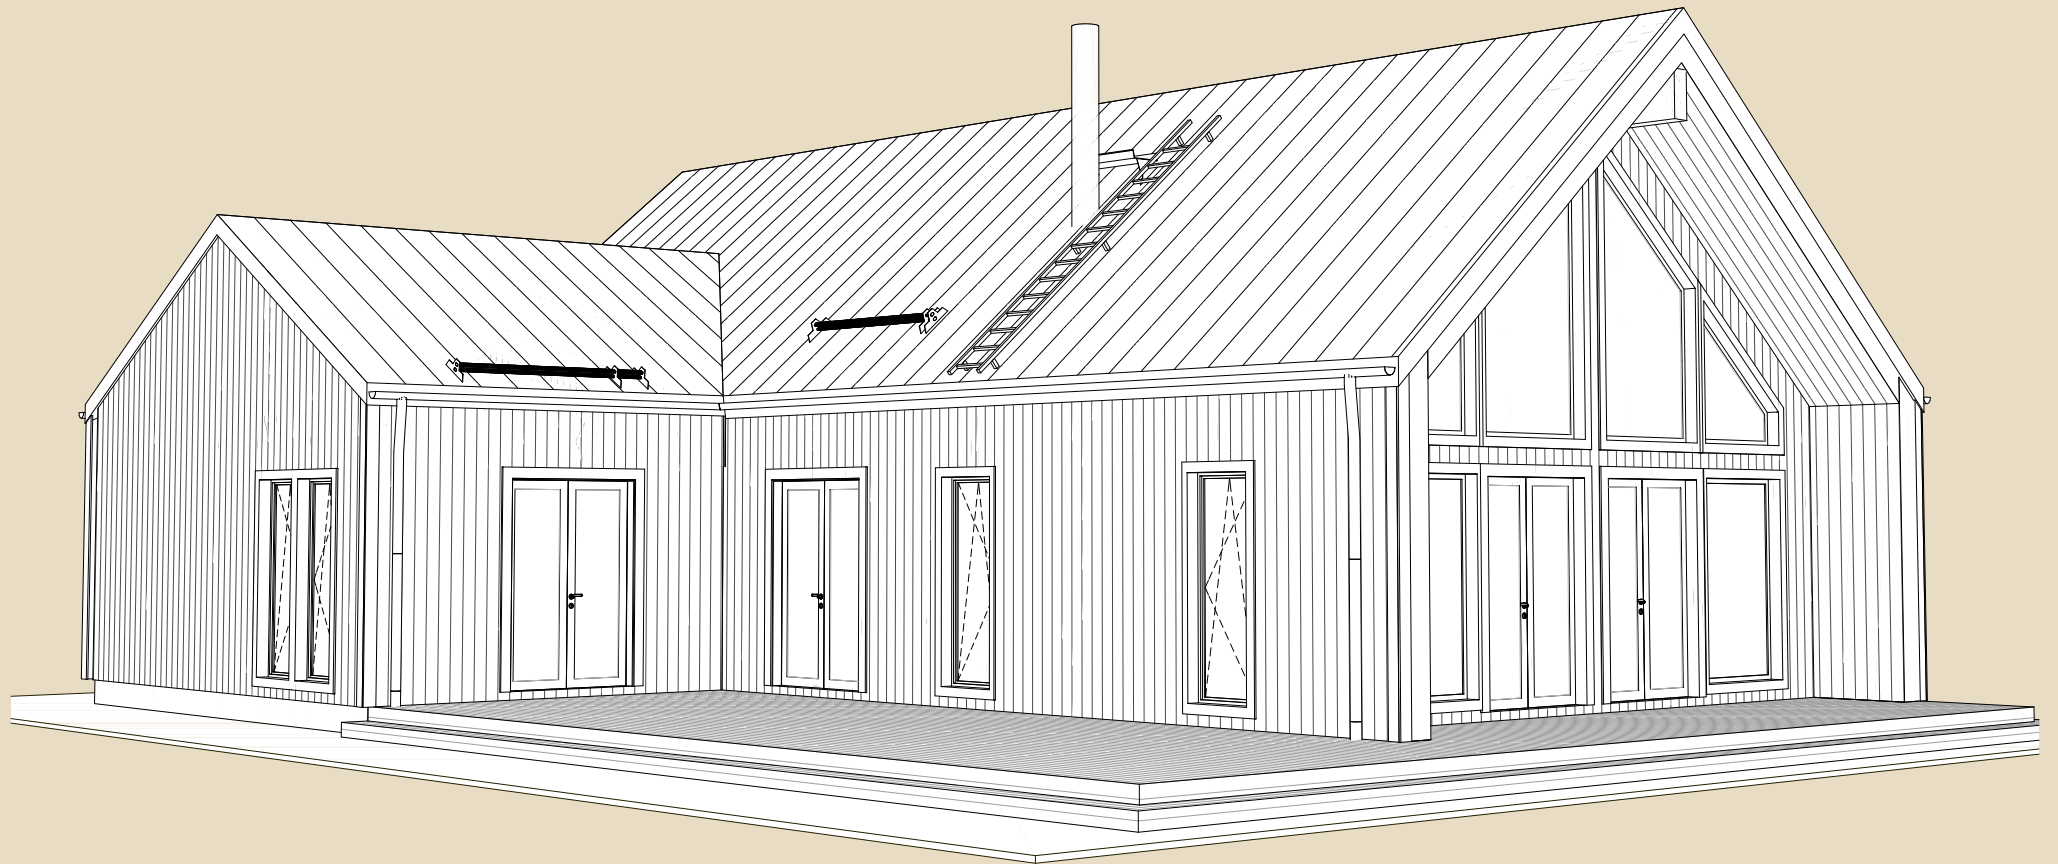

SOOME MAJA

Jooniste kasutamine ilma Soome Maja OÜ loata on vastavalt autoriõiguse seadusele keelatud.