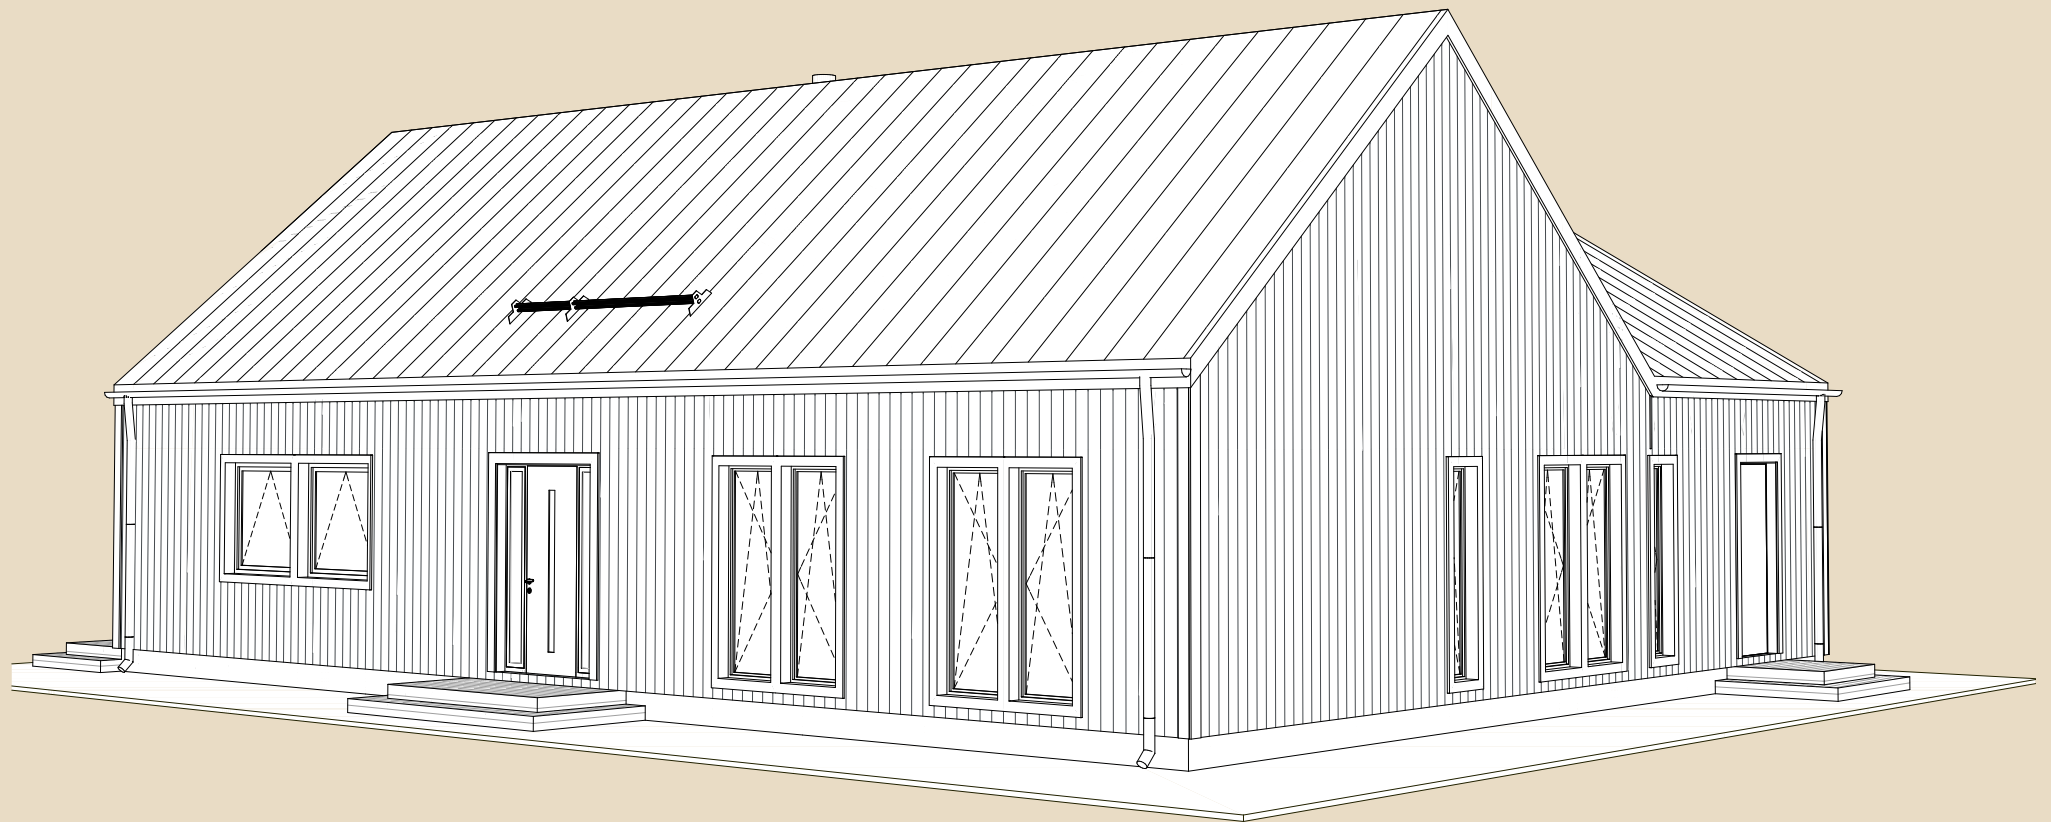

SOOME MAJA

Jooniste kasutamine ilma Soome Maja OÜ loata on vastavalt autoriõiguse seadusele keelatud.