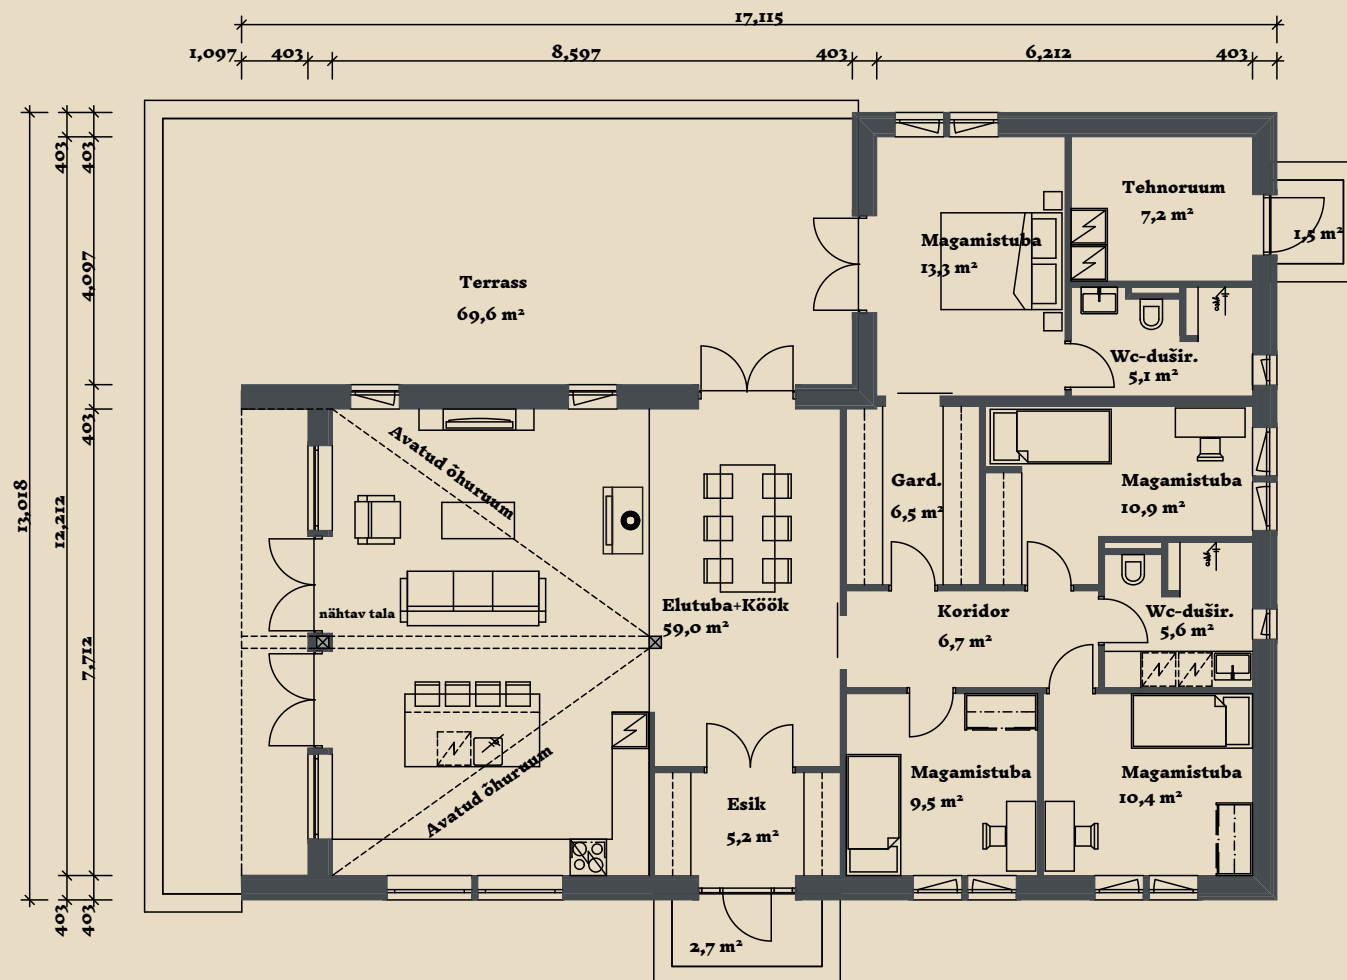

SOOME MAJA

Ööbik 169 m²

KORRUSEID 1

BRUTOPIND 168,9 m²

NETOPIND 139,4 m²

KATUSEALUSED
JA TERRASSID 73,8 m²

MAJA SUURUST ON
VÕIMALIK MUUTA!

SOOME MAJA KONTAKT

☎ +372 602 3480

✉ info@soomemaja.ee

SOOME MAJA

I. korrus

Ööbik 169 m² üldandmed:

Brutopind[✳] 168,9 m²

Netopind^{✳✳} 139,4 m²

Katusealused
ja terrassid 73,8 m²

*Brutopind - maja kogupind mõõdetuna välisvoodrist

**Netopind - kõikide eluruumi pindade summa

Jooniste kasutamine ilma Soome Maja OÜ loata on vastavalt autoriõiguse seadusele keelatud.

SOOME MAJA

Eestvaade