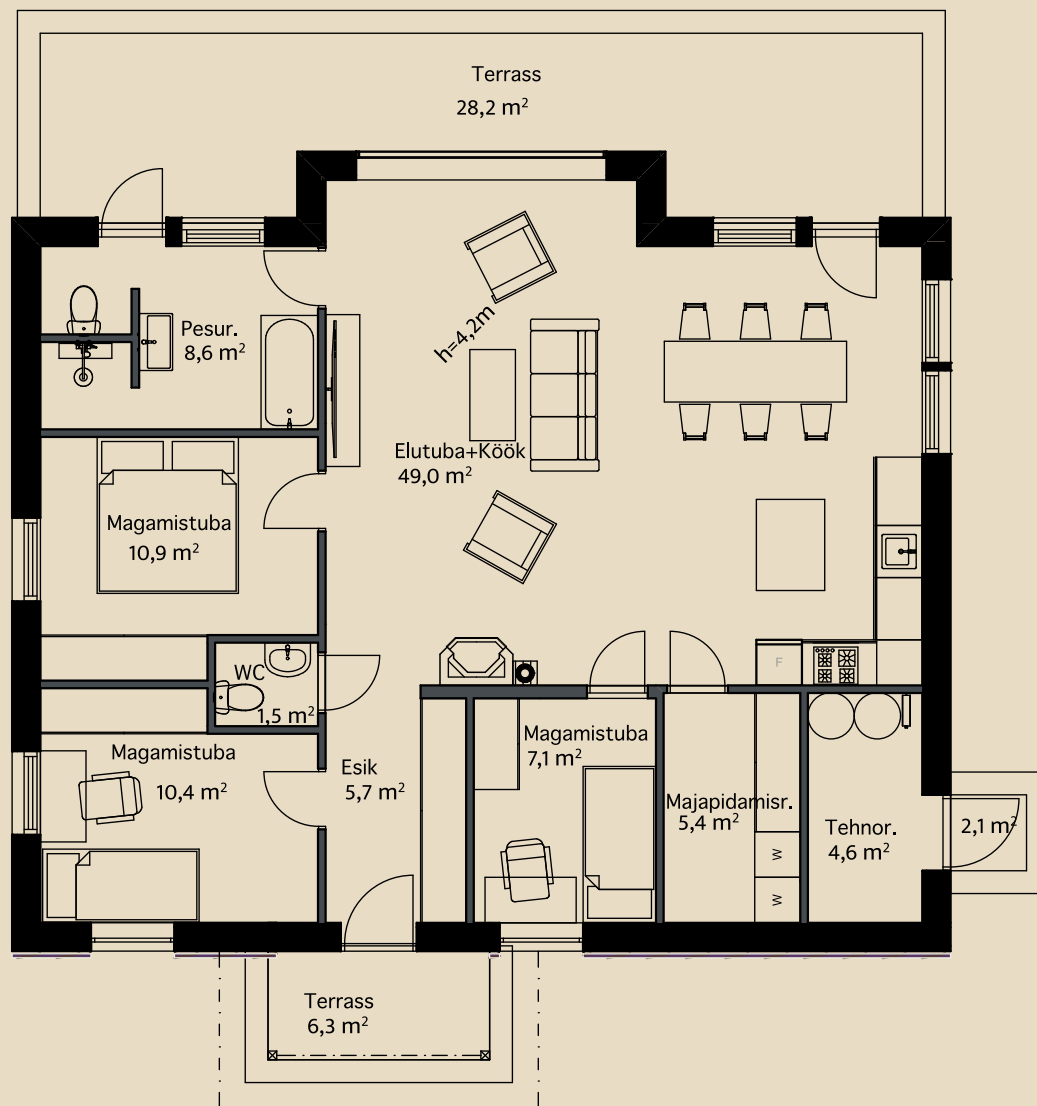

SOOME MAJA

Suitsupääsuke 123 m²

KORRUSEID 1

BRUTOPIND 123,6 m²

NETOPIND 103,2 m²

KATUSEALUSED
JA TERRASSID 36,6 m²

MAJA SUURUST ON
VÕIMALIK MUUTA!

SOOME MAJA KONTAKT

☎ +372 602 3480

✉ info@soomemaja.ee

SOOME MAJA

I. korrus

Suituspääsuke 123 m² üldandmed:

Brutopind[✳] 123,6 m²

Netopind^{✳✳} 103,2 m²

Katusealused
ja terrassid 36,6 m²

*Brutopind - maja kogupind mõõdetuna välisvoodrist

**Netopind - kõikide eluruumi pindade summa

Jooniste kasutamine ilma Soome Maja OÜ loata on vastavalt autoriõiguse seadusele keelatud.

SOOME MAJA

Eestvaade