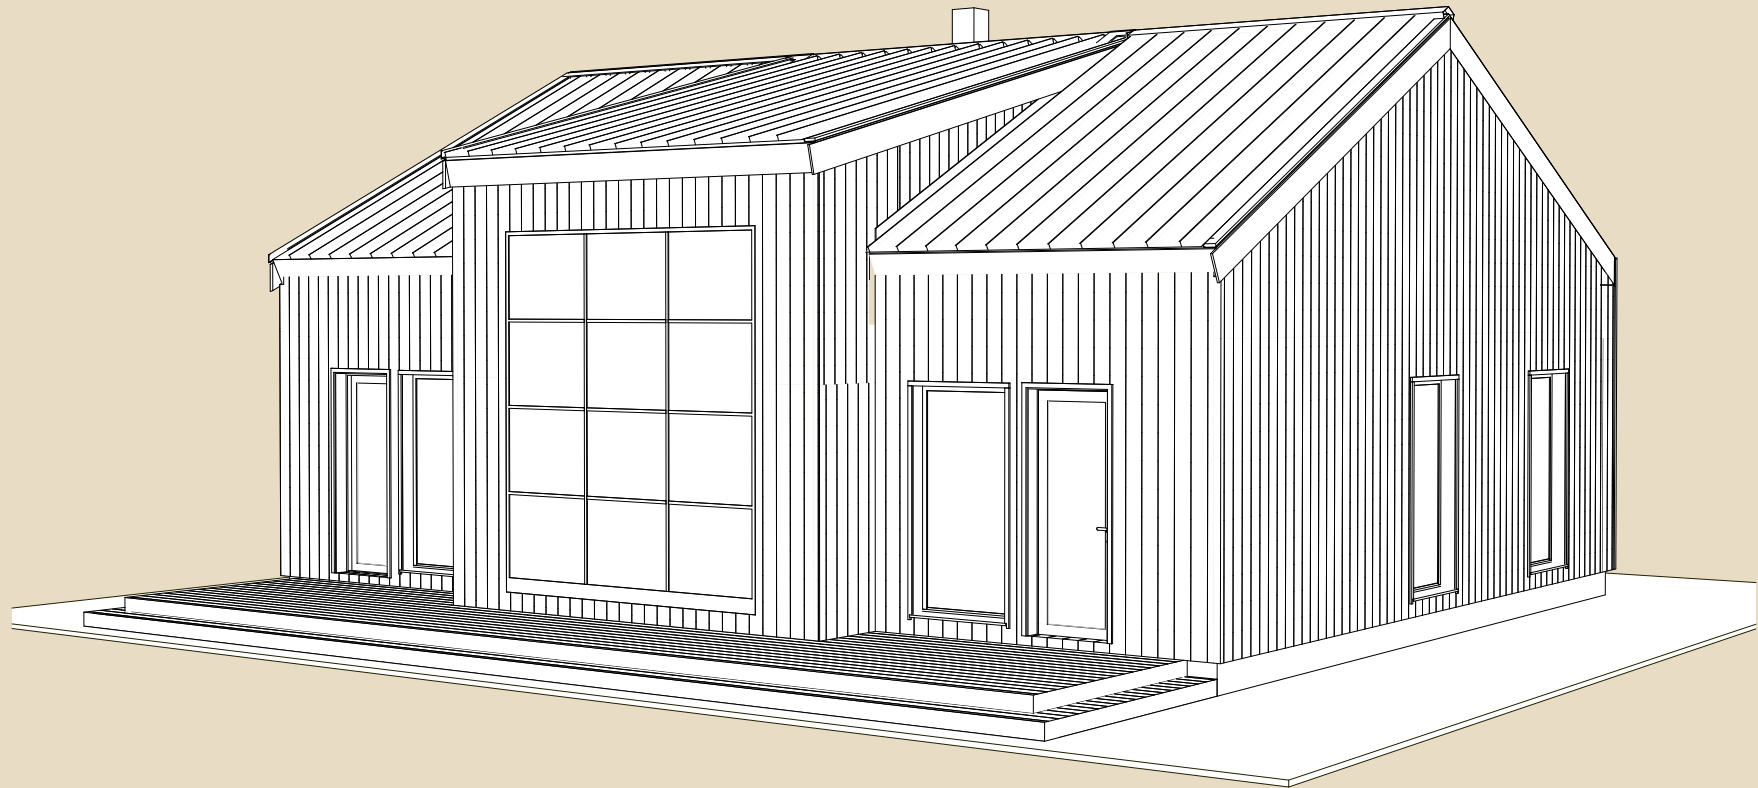

SOOME MAJA

Jooniste kasutamine ilma Soome Maja OÜ loata on vastavalt autoriõiguse seadusele keelatud.