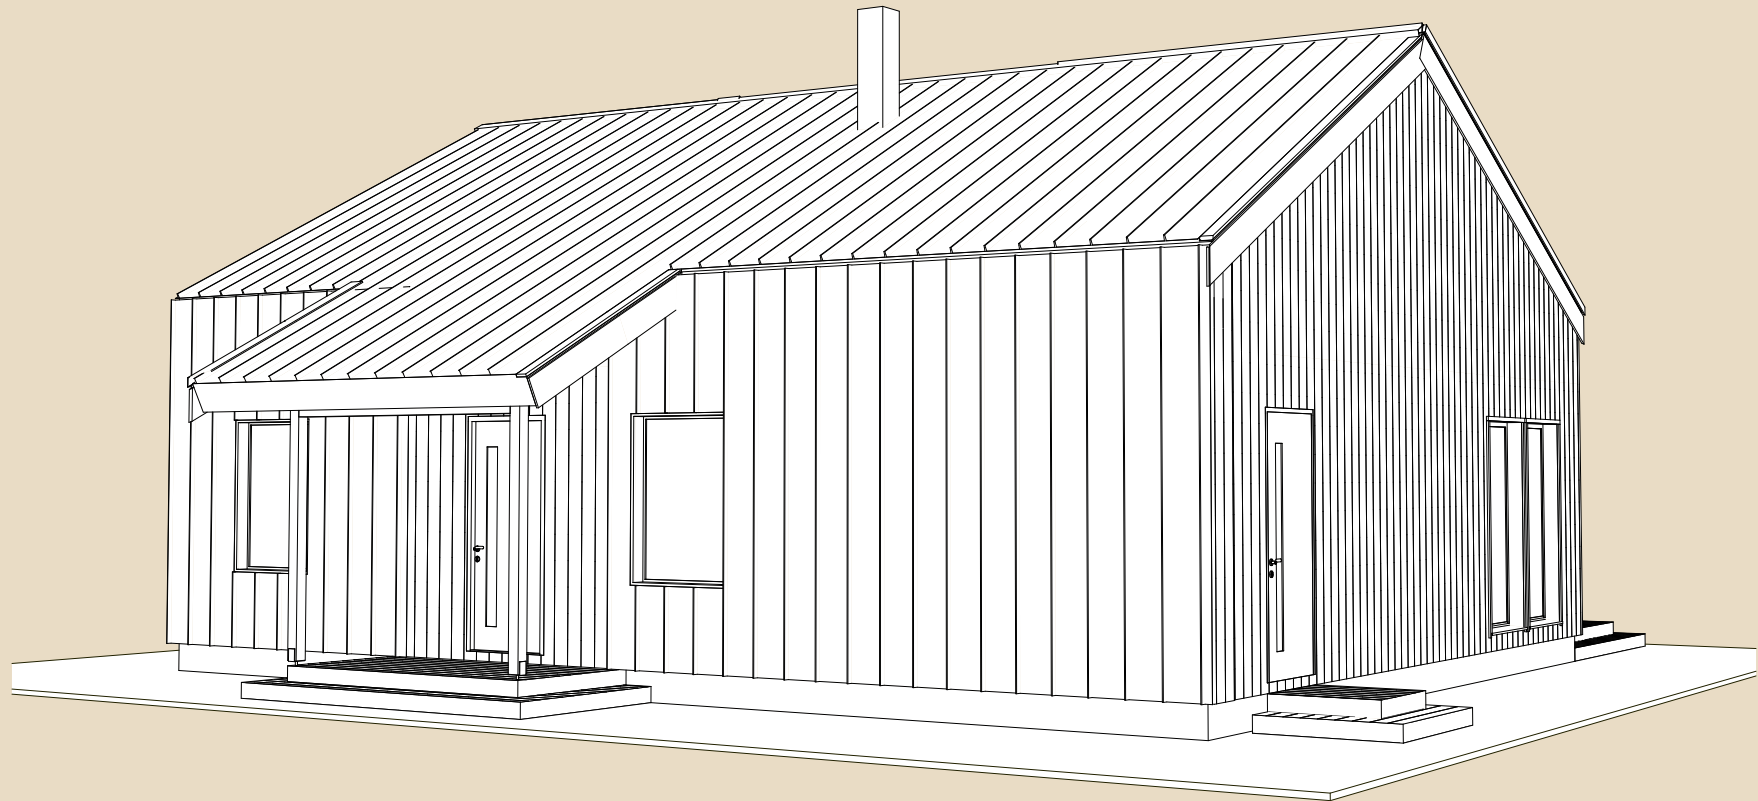

SOOME MAJA

Jooniste kasutamine ilma Soome Maja OÜ loata on vastavalt autoriõiguse seadusele keelatud.