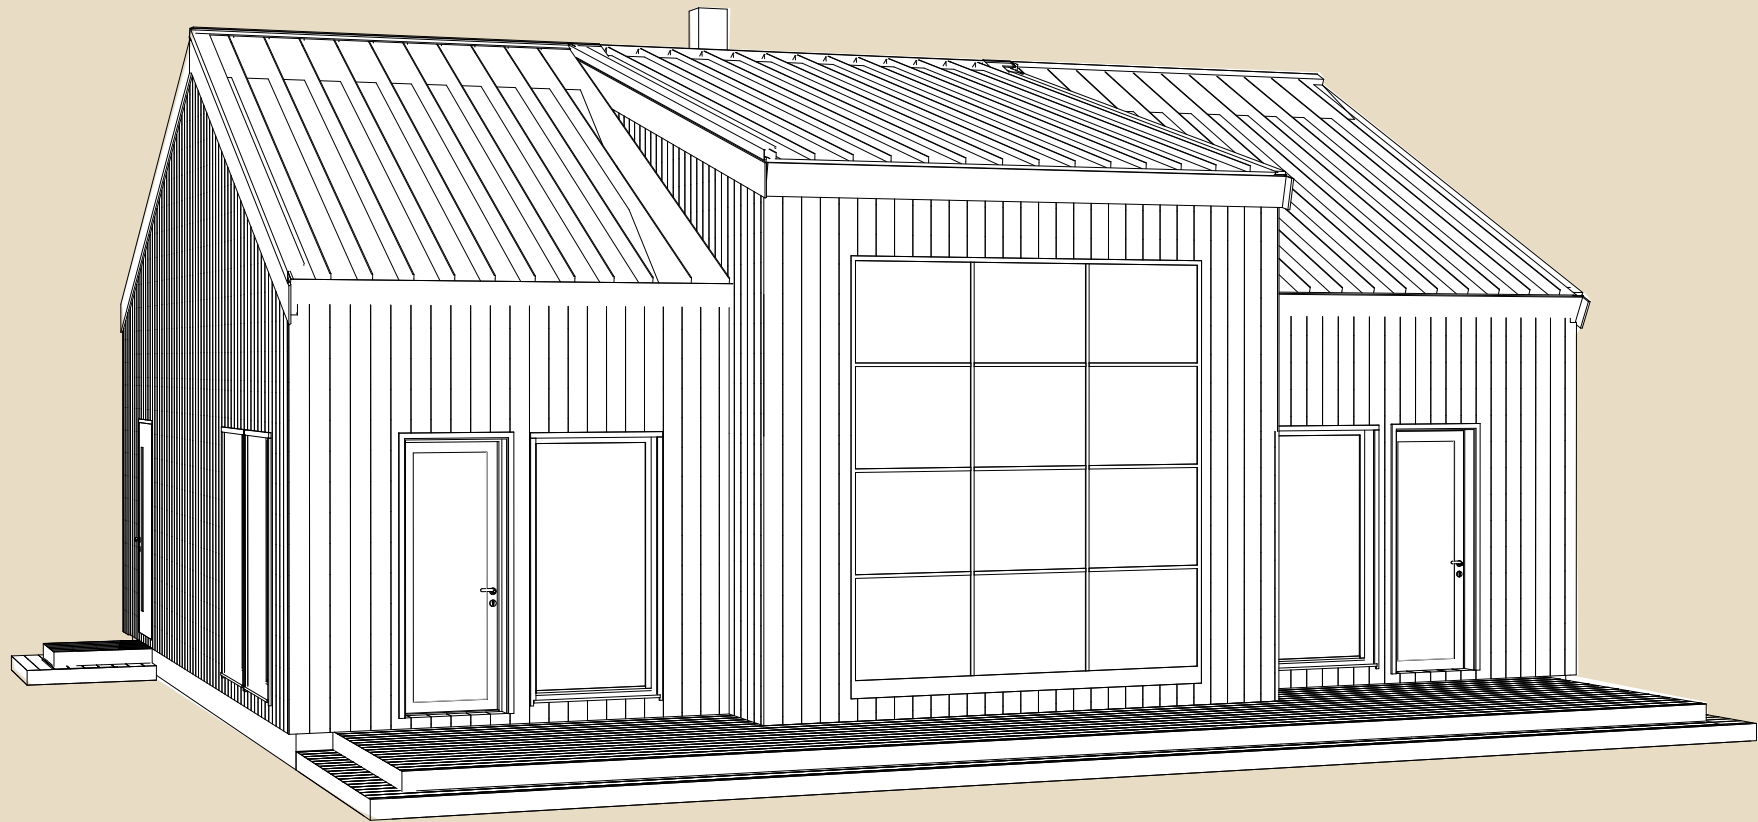

SOOME MAJA

Jooniste kasutamine ilma Soome Maja OÜ loata on vastavalt autoriõiguse seadusele keelatud.