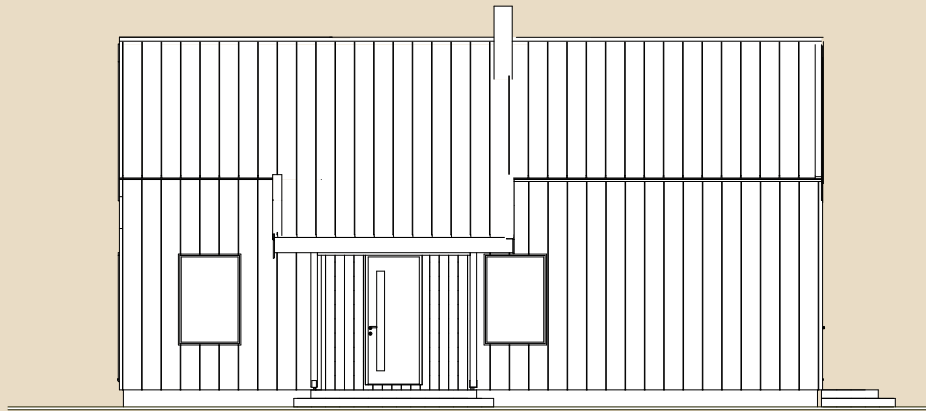

SOOME MAJA

Suitsupääsuke 123 m²

KORRUSEID 1

BRUTOPIND 123,6 m²

NETOPIND 103,2 m²

KATUSEALUSED
JA TERRASSID 36,6 m²

MAJA SUURUST ON
VÕIMALIK MUUTA!

SOOME MAJA KONTAKT

☎ +372 602 3480

✉ info@soomemaja.ee

SOOME MAJA

I. korrus

Suituspääsuke 123 m² üldandmed:

Brutopind[✳] 123,6 m²

Netopind^{✳✳} 103,2 m²

Katusealused
ja terrassid 36,6 m²

*Brutopind - maja kogupind mõõdetuna välisvoodrist

**Netopind - kõikide eluruumi pindade summa

Jooniste kasutamine ilma Soome Maja OÜ loata on vastavalt autoriõiguse seadusele keelatud.

SOOME MAJA

Eestvaade