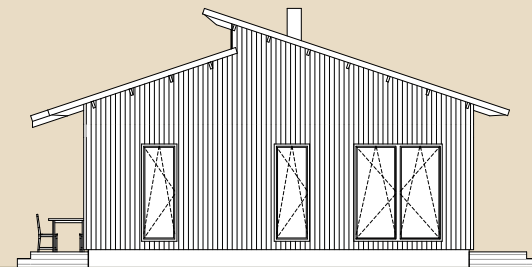

SOOME MAJA

Vasak külg

Jooniste kasutamine ilma Soome Maja OÜ loata on vastavalt autoriõiguse seadusele keelatud.