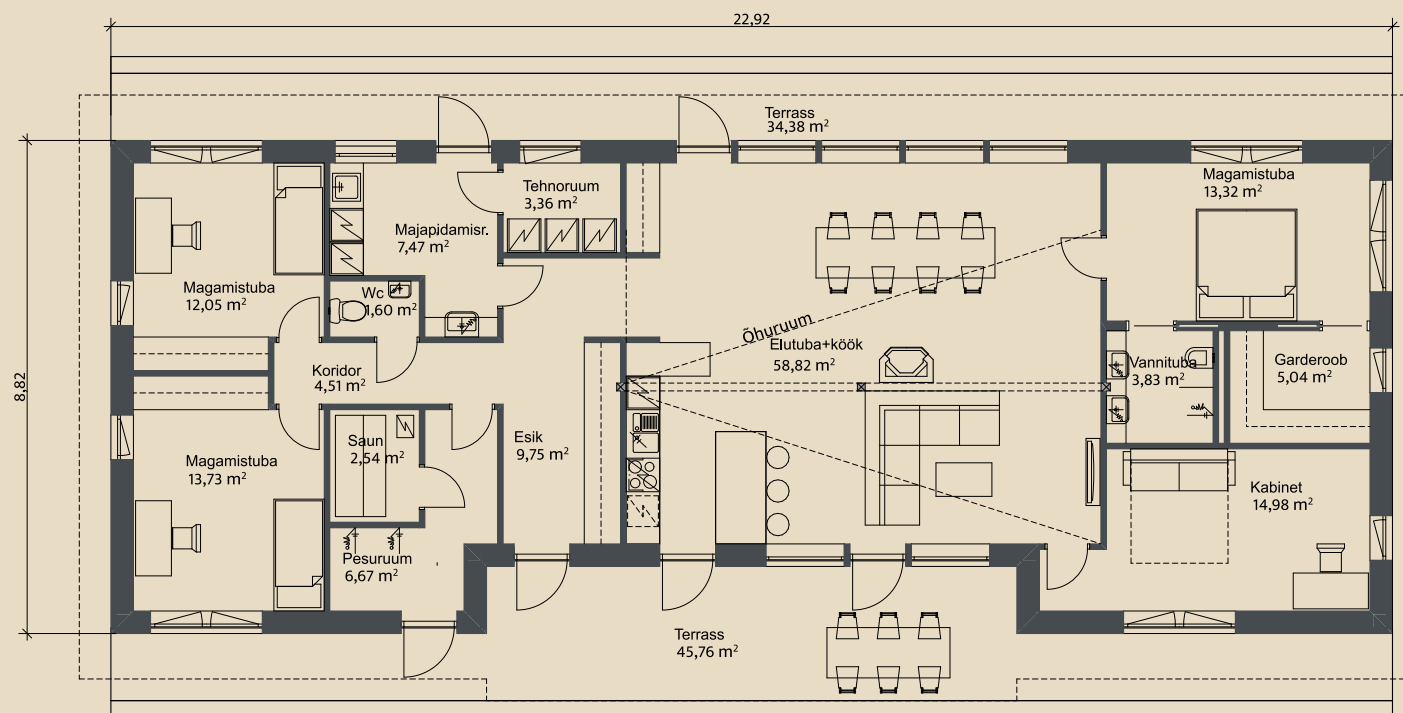

# SOOME MAJA

Metsvint 191 m<sup>2</sup>

KORRUSEID 1

BRUTOPIND 190,7 m<sup>2</sup>

NETOPIND 156,1 m<sup>2</sup>

KATUSEALUSED  
JA TERRASSID 80,1 m<sup>2</sup>

MAJA SUURUST ON  
VÕIMALIK MUUTA!

SOOME MAJA KONTAKT

## I. korrus

Metsvint 191 m<sup>2</sup> üldandmed:

Brutopind<sup>\*\*</sup> 190,7 m<sup>2</sup>

Netopind<sup>\*\*</sup> 156,1 m<sup>2</sup>

Katusealused ja terrassid 80,1 m<sup>2</sup>

\*Brutopind - maja kogupind mõõdetuna välisvoodrist