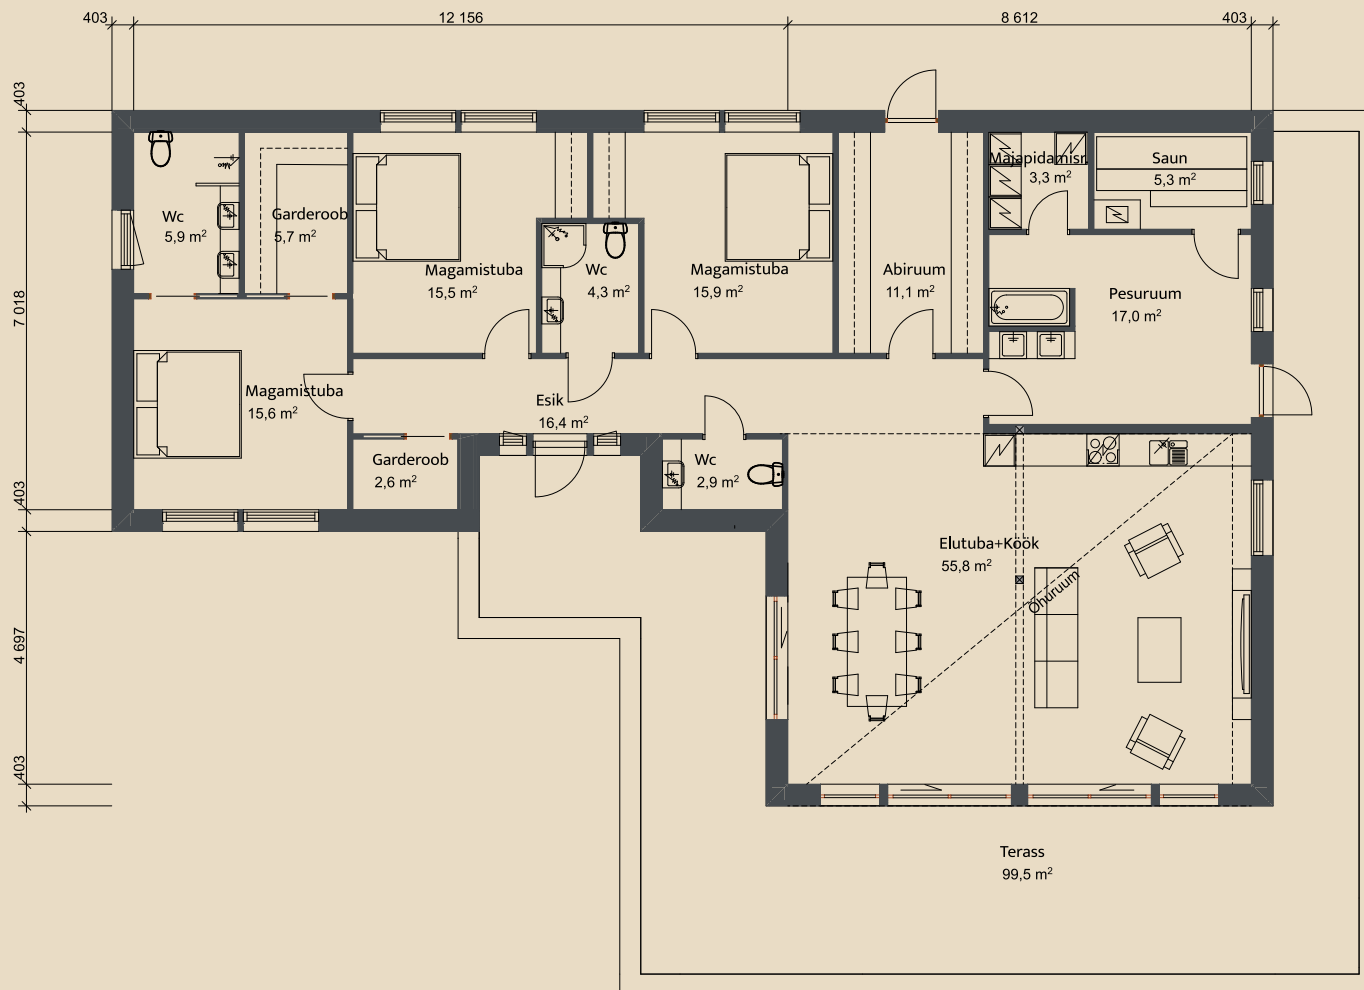

SOOME MAJA

Ööbik 213 m²

KORRUSEID 1

BRUTOPIND 212,6 m²

NETOPIND 177,3 m²

KATUSEALUSED
JA TERRASSID 99,5 m²

MAJA SUURUST ON
VÕIMALIK MUUTA!

SOOME MAJA KONTAKT

☎ +372 602 3480

✉ info@soomemaja.ee

SOOME MAJA

I. korrus

Ööbik 213 m² üldandmed:

Brutopind^{**} 212,6 m²

Netopind^{**} 177,3 m²

Katusealused ja terrassid 99,5 m²

*Brutopind - maja kogupind mõõdetuna välisvoodrist

**Netopind - kõikide eluruumi pindade summa

Jooniste kasutamine ilma Soome Maja OÜ loata on vastavalt autoriõiguse seadusele keelatud.

SOOME MAJA

Eestvaade