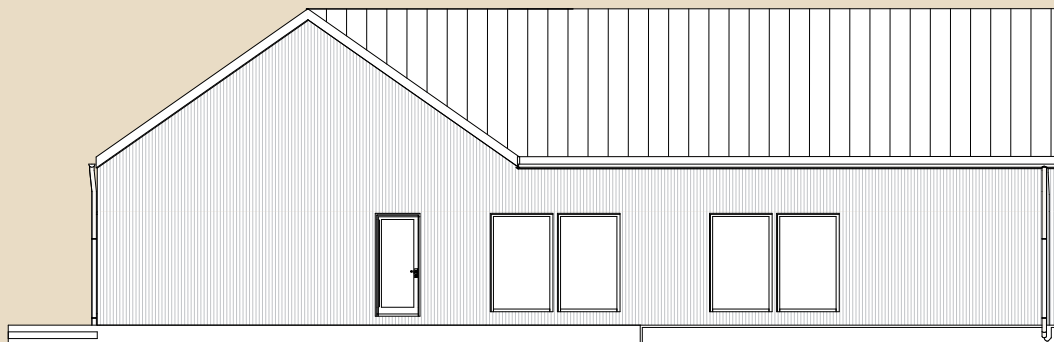

Tagantvaade