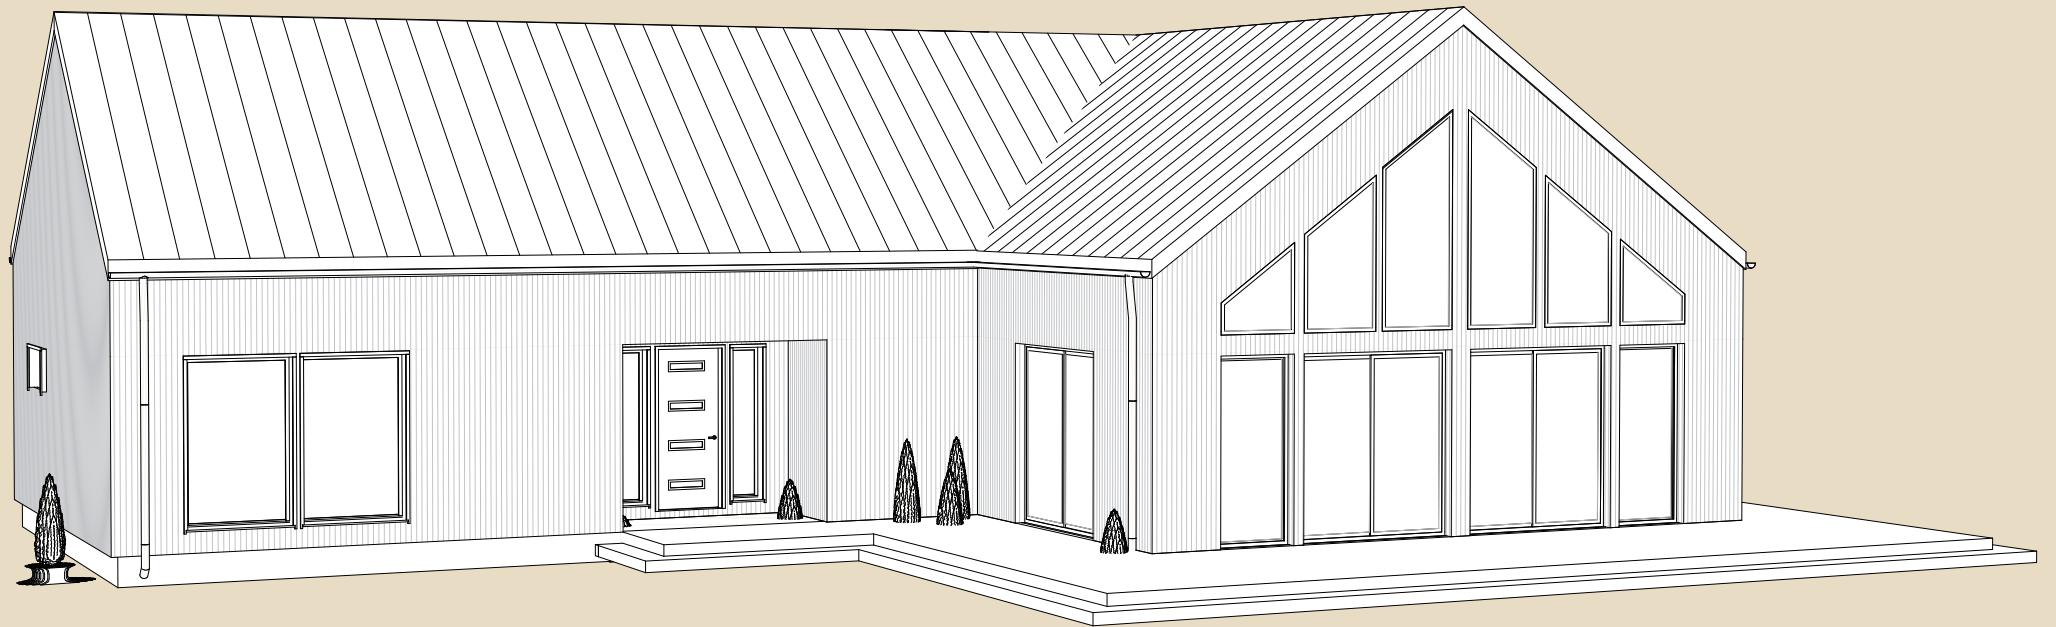

SOOME MAJA

Jooniste kasutamine ilma Soome Maja OÜ loata on vastavalt autoriõiguse seadusele keelatud.