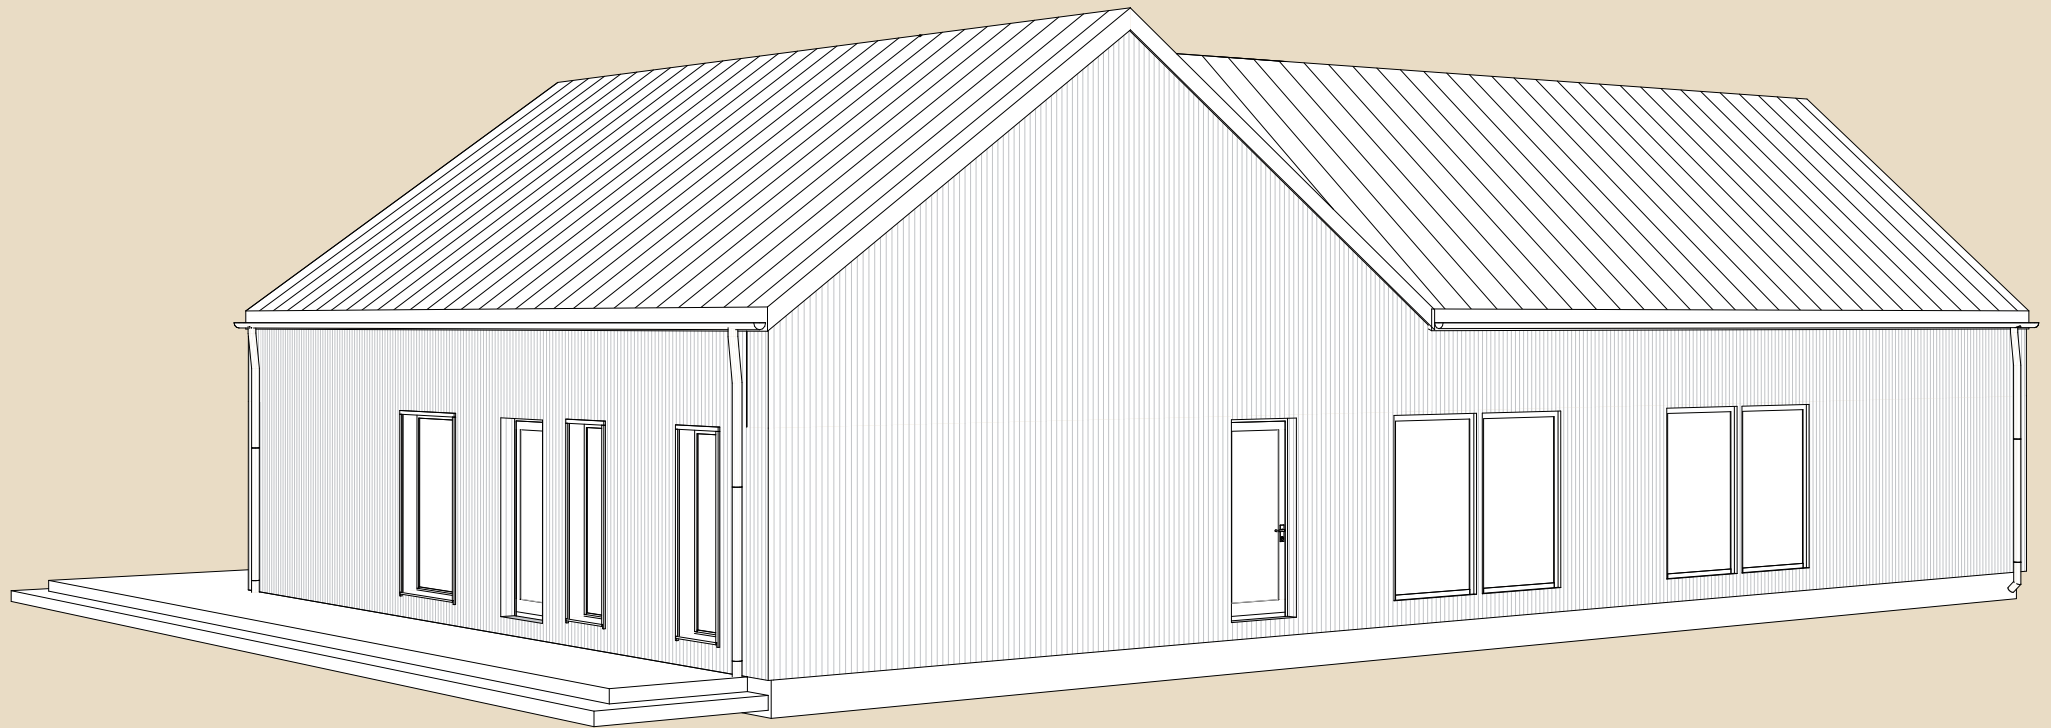

SOOME MAJA

Jooniste kasutamine ilma Soome Maja OÜ loata on vastavalt autoriõiguse seadusele keelatud.