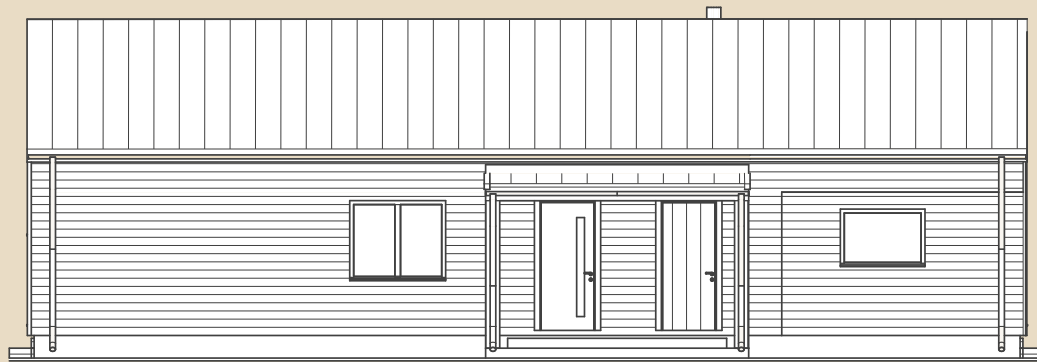

SOOME MAJA

Eestvaade