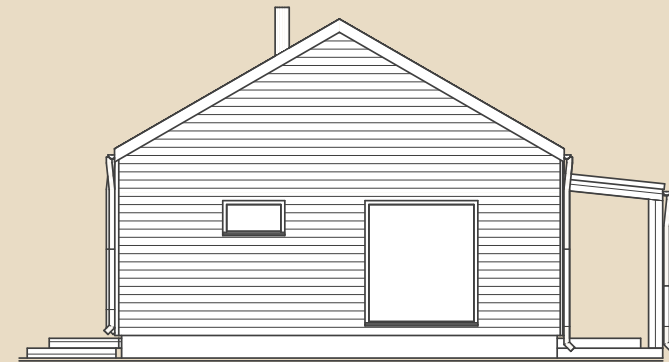

SOOME MAJA

Vasak külg

Jooniste kasutamine ilma Soome Maja OÜ loata on vastavalt autoriõiguse seadusele keelatud.