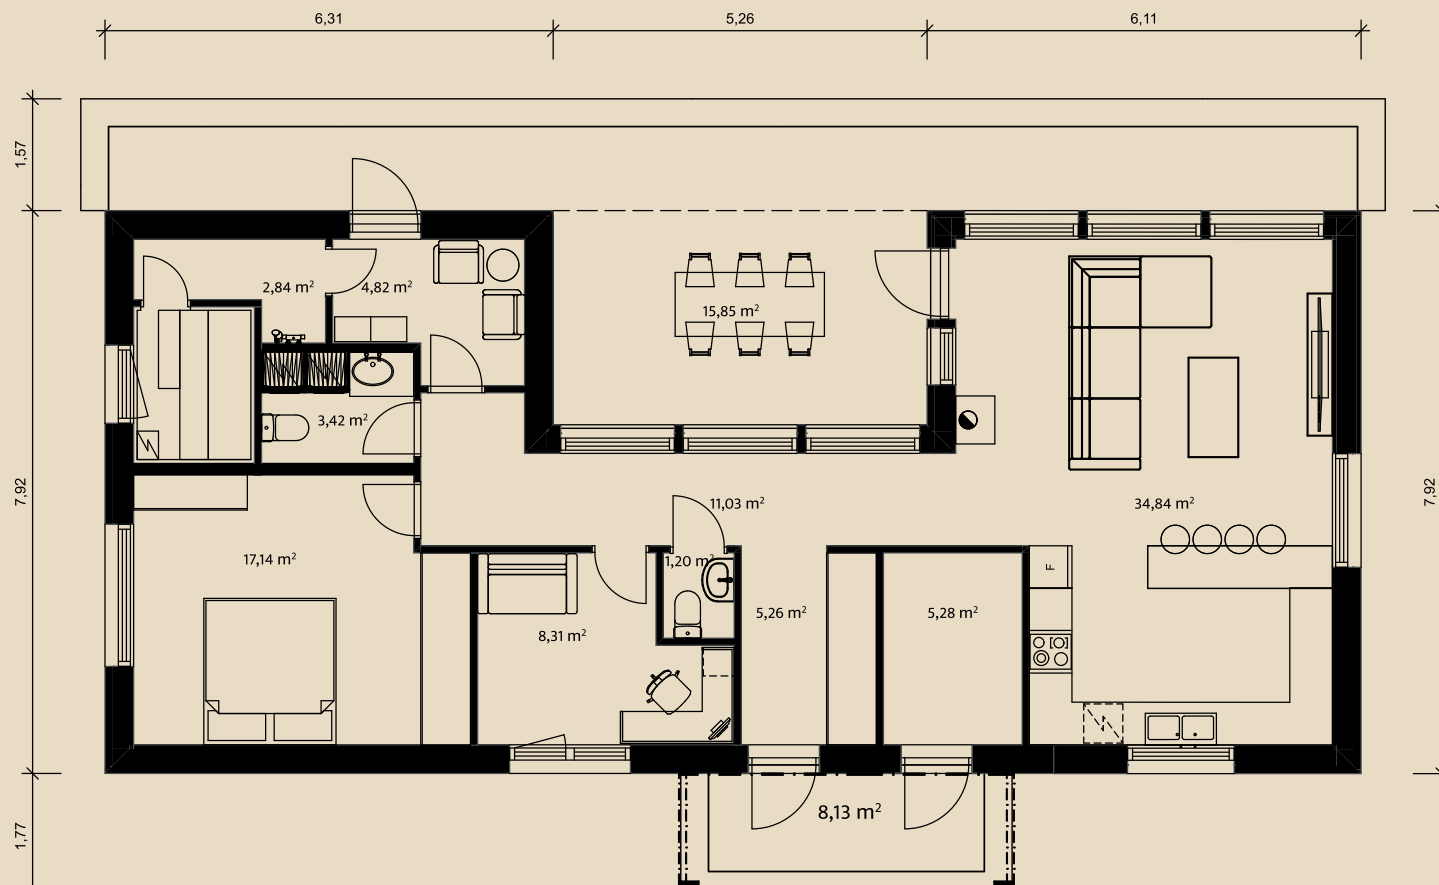

# SOOME MAJA

Ronk 124 m<sup>2</sup>

KORRUSEID 1

BRUTOPIND 124,1 m<sup>2</sup>

NETOPIND 97,5 m<sup>2</sup>

KATUSEALUSED  
JA TERRASSID 24,0 m<sup>2</sup>

MAJA SUURUST ON  
VÕIMALIK MUUTA!

SOOME MAJA KONTAKT

## I. korrus

Ronk 124 m<sup>2</sup> üldandmed:

Brutopind<sup>✂</sup> 124,1 m<sup>2</sup>

Netopind<sup>✂✂</sup> 97,5 m<sup>2</sup>

Katusealused  
ja terrassid 24,1 m<sup>2</sup>

\*Brutopind - maja kogupind mõõdetuna välisvoodrist