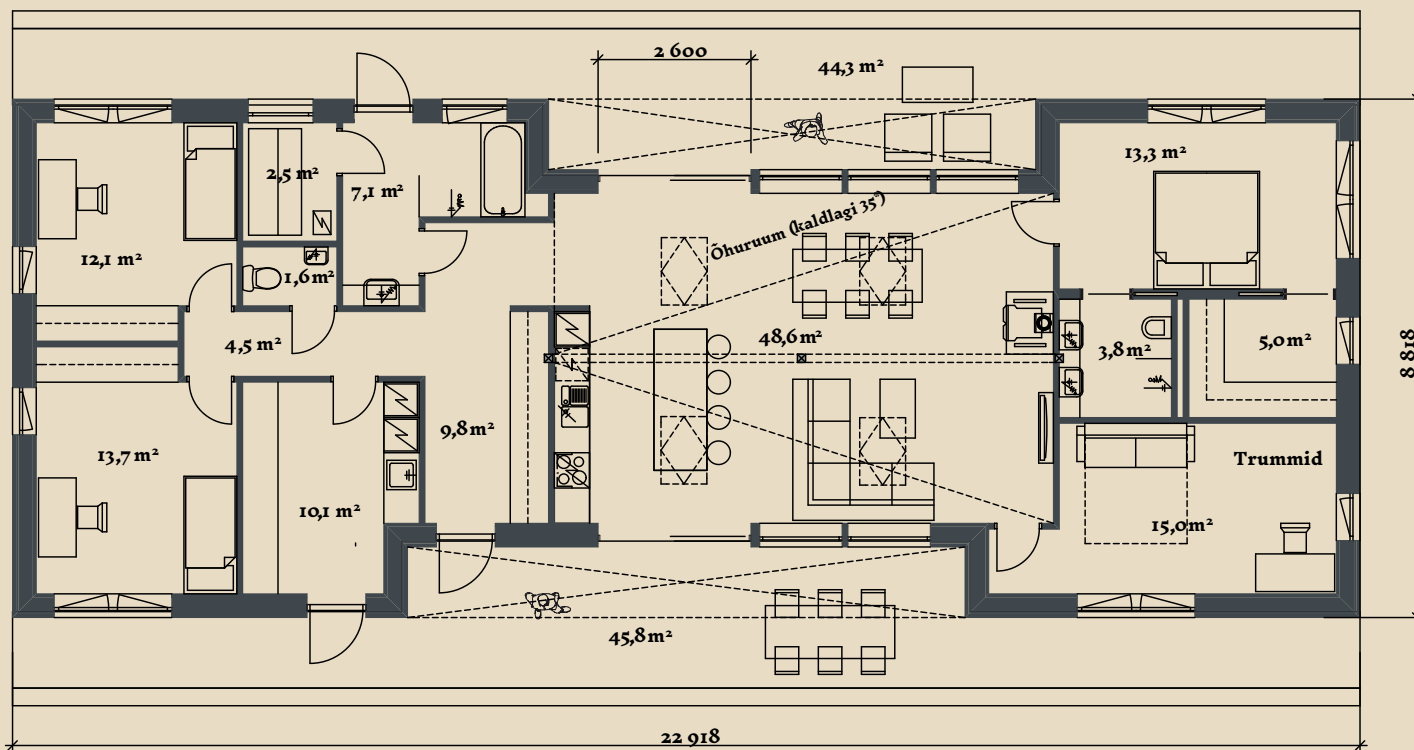

SOOME MAJA

Ronk 181 m²

KORRUSEID 1

BRUTOPIND 180,8 m²

NETOPIND 147,1 m²

KATUSEALUSED
JA TERRASSID 90,1 m²

MAJA SUURUST ON
VÕIMALIK MUUTA!

SOOME MAJA KONTAKT

☎ +372 602 3480

✉ info@soomemaja.ee

SOOME MAJA

I. korrus

Ronk 181 m² üldandmed:

Brutopind[☼] 180,8 m²

Netopind^{☼☼} 147,1 m²

Katusealused
ja terrassid 90,1 m²

*Brutopind - maja kogupind mõõdetuna välisvoodrist

**Netopind - kõikide eluruumi pindade summa

Jooniste kasutamine ilma Soome Maja OÜ loata on vastavalt autoriõiguse seadusele keelatud.

SOOME MAJA

Eestvaade