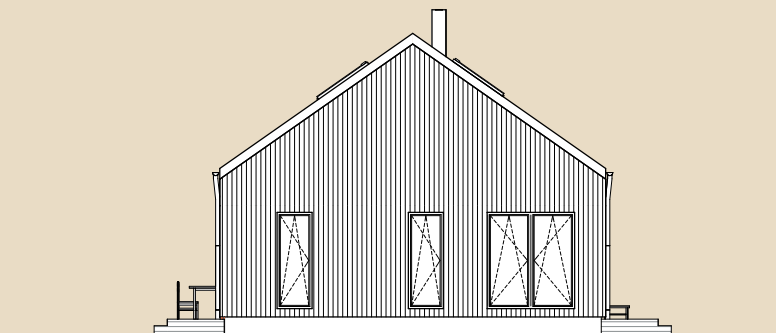

Parem külg

Jooniste kasutamine ilma Soome Maja OÜ loata on vastavalt autoriõiguse seadusele keelatud.