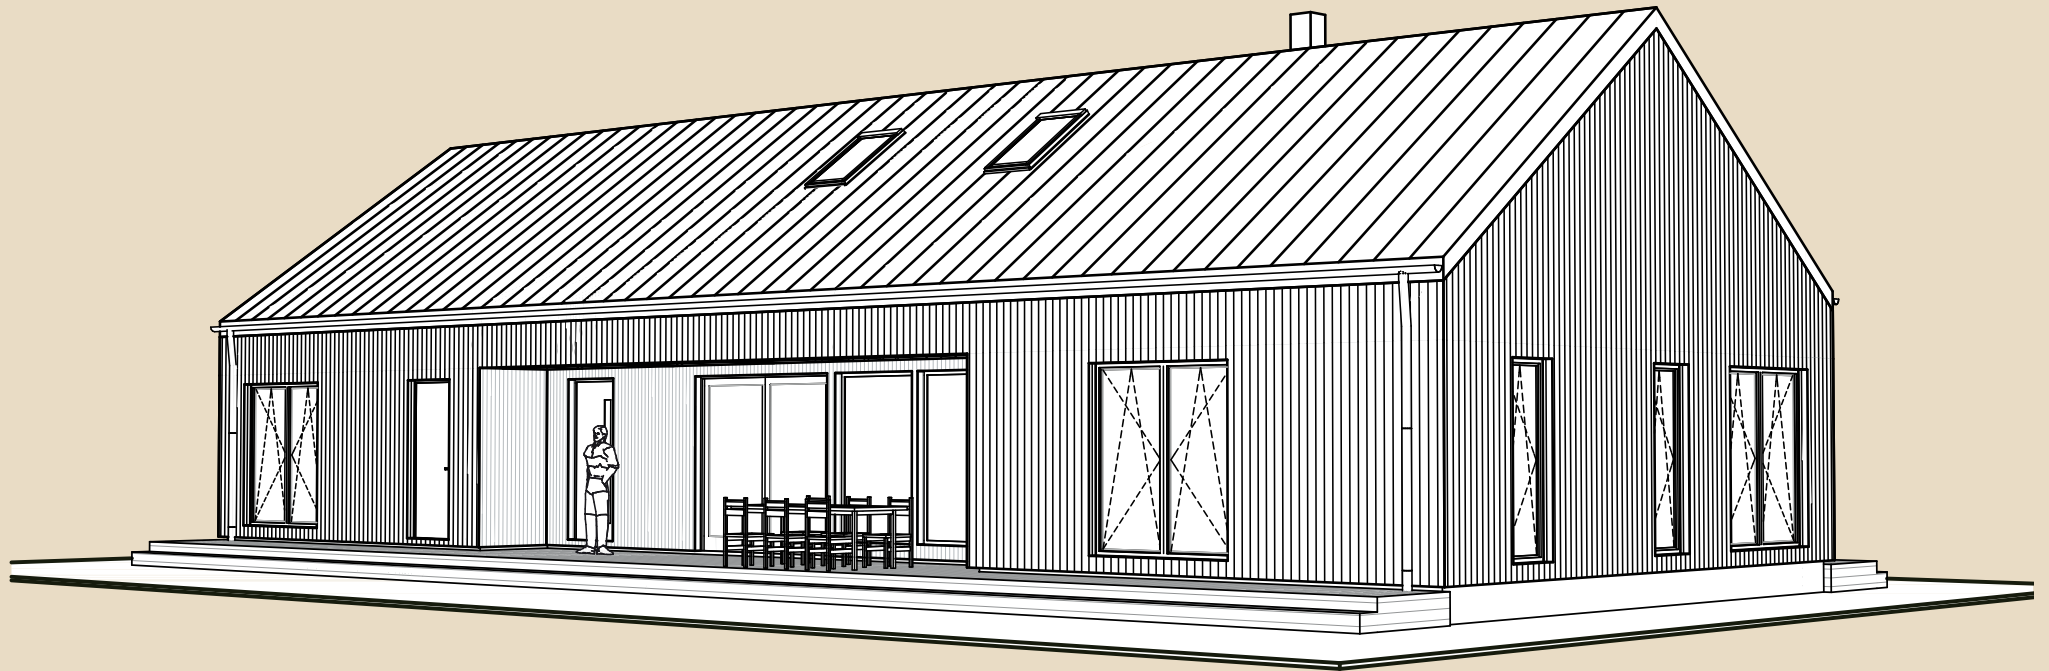

SOOME MAJA

Jooniste kasutamine ilma Soome Maja OÜ loata on vastavalt autoriõiguse seadusele keelatud.