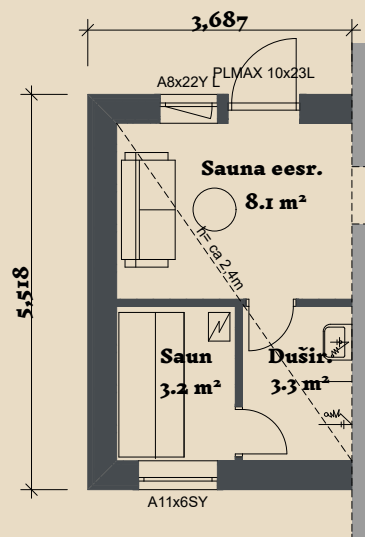

SOOME MAJA

Leevike 120-160 m²

KORRUSEID 1

BRUTOPIND 119,6 m²

NETOPIND 95,9 m²

LISAMOODULID
(VALIKUS 4TK) 19,9-20,9 m²

MAJA SUURUST ON
VÕIMALIK MUUTA!

SOOME MAJA KONTAKT

☎ +372 602 3480

✉ info@soomemaja.ee

SOOME MAJA

Leevike 120-160 m² üldandmed:

Leevike põhiplaan 119,6 m²

+ võimalus valida lisamoodul(id)

suuruses 19,9-20,9 m²

Lisamoodulite valik:

Lisamoodulite valik:

- Saun
- Kabinet / külalistetuba
- Katuselalune abiruumiga
- Auto varjualune

Kabinet / külalistetuba:

Katuselalune:

Saun:

Auto varjualune:

Jooniste kasutamine ilma Soome Maja OÜ loata on vastavalt autoriõiguse seadusele keelatud.

SOOME MAJA

Näidislahendus 1: Leevike PÕHIPLAAN koos kahe lisamooduliga - **kabinet / külalistetuba** ja **auto varjualune**

Eestvaade

Vasak külg

Tagantvaade

Parem külg

Jooniste kasutamine ilma Soome Maja OÜ loata on vastavalt autoriõiguse seadusele keelatud.