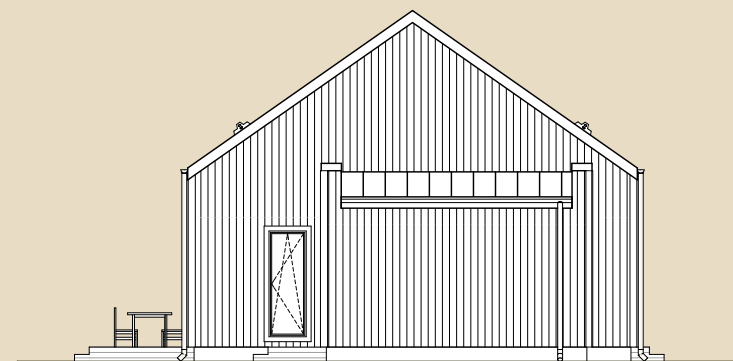

SOOME MAJA

Näidislahendus 2: Leevike PÕHIPLAAN koos kahe lisamooduliga - **saun** ja **abiruumiga katusealune**

Eestvaade

Vasak külg

Tagantvaade

Parem külg

Jooniste kasutamine ilma Soome Maja OÜ loata on vastavalt autoriõiguse seadusele keelatud.