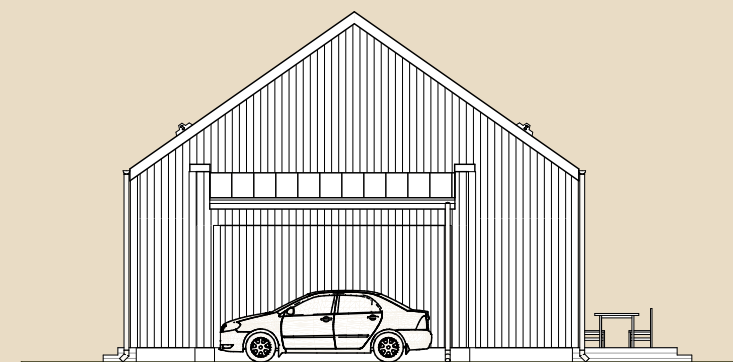

SOOME MAJA

Näidislahendus 1: Leevike PÕHIPLAAN koos kahe lisamooduliga - **kabinet / külalistetuba** ja **auto varjualune**

Eestvaade

Vasak külg

Tagantvaade

Parem külg

Jooniste kasutamine ilma Soome Maja OÜ loata on vastavalt autoriõiguse seadusele keelatud.

SOOME MAJA

Näidislahendus 2: Leevike PÕHIPLAAN koos kahe lisamooduliga - **saun** ja **abiruumiga katusealune**

Eestvaade

Vasak külg

Tagantvaade

Parem külg

Jooniste kasutamine ilma Soome Maja OÜ loata on vastavalt autoriõiguse seadusele keelatud.