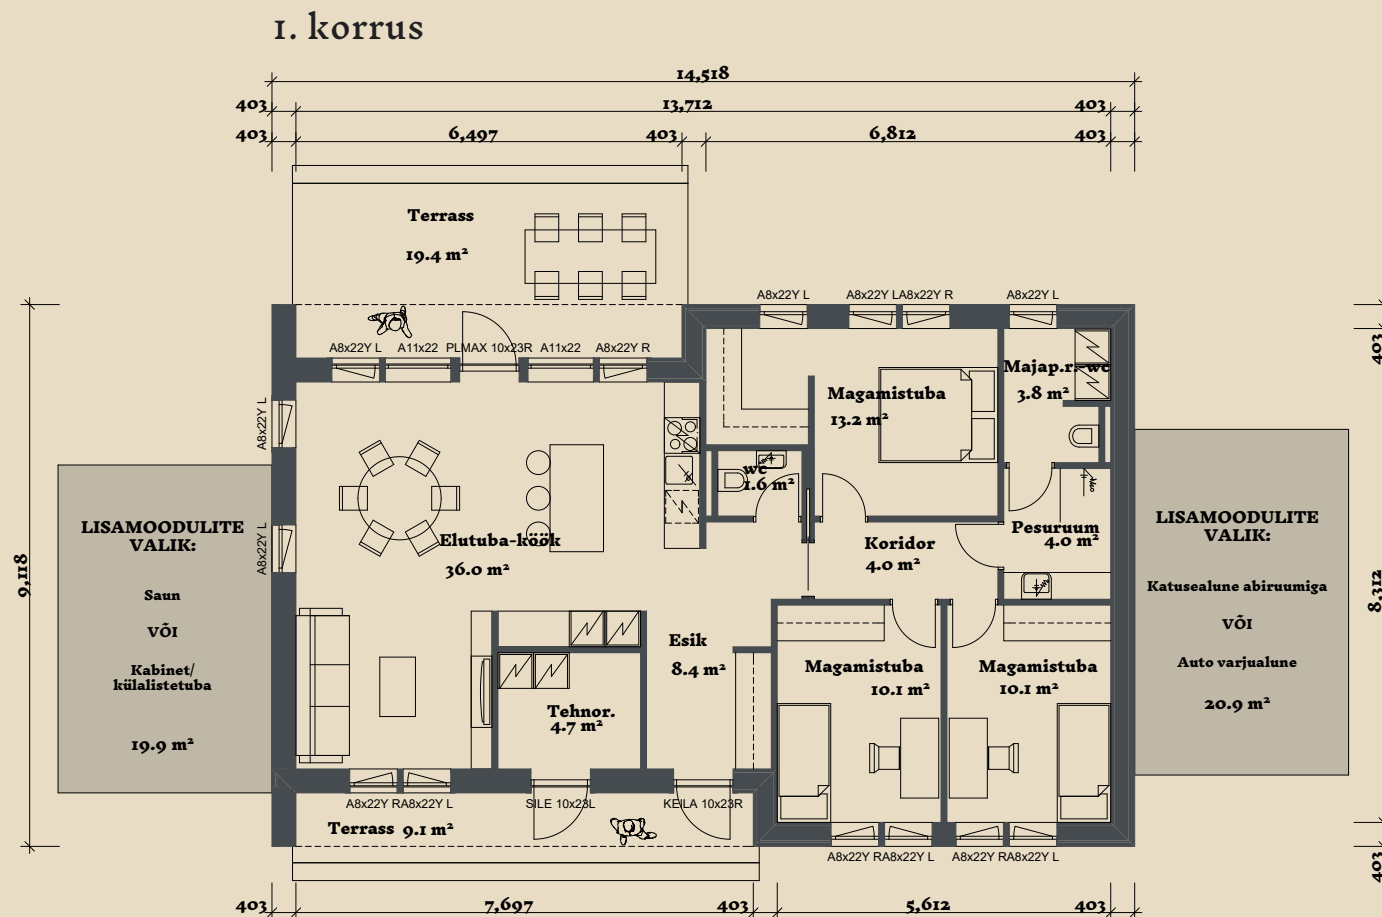

SOOME MAJA

Leevike 120-160 m²

KORRUSEID 1

BRUTOPIND 119,6 m²

NETOPIND 95,9 m²

LISAMOODULID
(VALIKUS 4TK) 19,9-20,9 m²

MAJA SUURUST ON
VÕIMALIK MUUTA!

SOOME MAJA KONTAKT

☎ +372 602 3480

✉ info@soomemaja.ee

SOOME MAJA

Leevike 120-160 m² üldandmed:

Leevike põhiplaan 119,6 m²

+ võimalus valida lisamoodul(id)

suuruses 19,9-20,9 m²

Lisamoodulite valik:

- Saun
- Kabinet / külalistetuba
- Katusealune abiruumiga
- Auto varjualune

Jooniste kasutamine ilma Soome Maja OÜ loata on vastavalt autoriõiguse seadusele keelatud.

SOOME MAJA

Leevikese lisamooduleid saad valida põhiplaani lisaks!

Lisamoodulite valik:

- Saun
- Kabinet / külalistetuba
- Katuselalune abiruumiga
- Auto varjualune

Kabinet / külalistetuba:

Katuselalune:

Saun:

Auto varjualune:

Jooniste kasutamine ilma Soome Maja OÜ loata on vastavalt autoriõiguse seadusele keelatud.