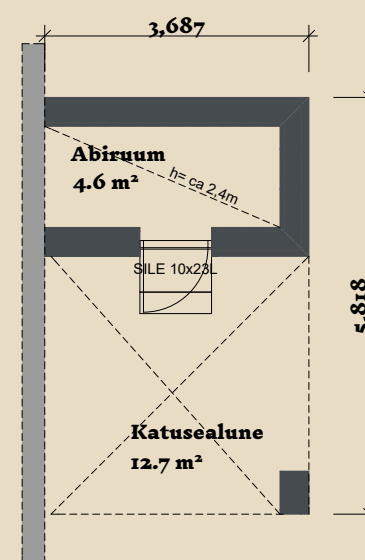

Katuselalune: