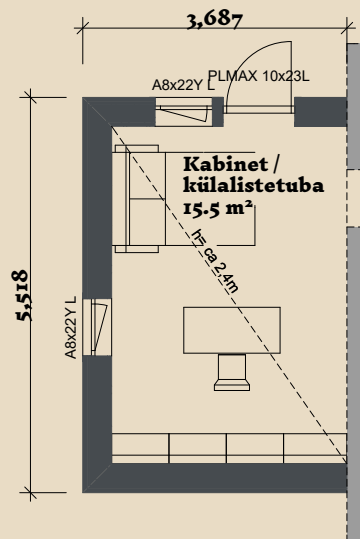

SOOME MAJA

Leevikese lisamooduleid saad valida põhiplaani lisaks!

Lisamoodulite valik:

- Saun
- Kabinet / külalistetuba
- Katuselalune abiruumiga
- Auto varjualune

Kabinet / külalistetuba: