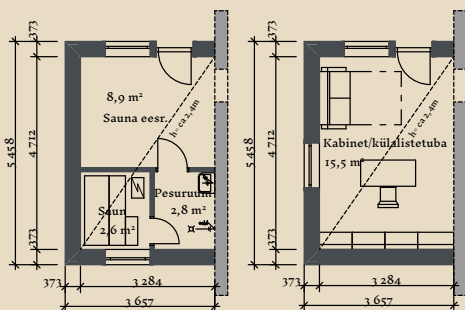

SOOME MAJA

Leevike 127-167 m²

KORRUSEID 1

BRUTOPIND 126,5 m²

NETOPIND 102,2 m²

LISAMOODULID
(VALIKUS 4TK) 19,9-20,9 m²

MAJA SUURUST ON
VÕIMALIK MUUTA!

SOOME MAJA KONTAKT

☎ +372 602 3480

✉ info@soomemaja.ee

SOOME MAJA

Leevike 127-167 m² üldandmed:

Leevike põhiplaan 126,5 m² +
võimalus valida lisamoodul(id)
suuruses 19,9-20,9 m²

Lisamoodulite valik:

- Saun
- Kabinet / külalistetuba
- Katusealune abiruumiga
- Auto varjualune

Jooniste kasutamine ilma Soome Maja OÜ loata on vastavalt autoriõiguse seadusele keelatud.

SOOME MAJA

Leevike PÕHIPLAAN 127 m²:

Vali lisamoodul:

Saun VÕI Kabinet / külalistetuba

Vali lisamoodul:

Katusealune VÕI Auto varjualune