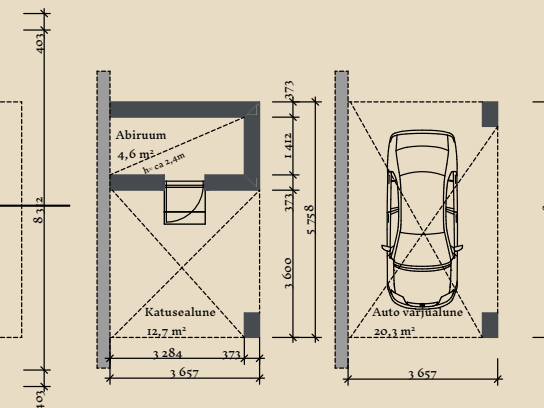

SOOME MAJA

Leevike 127-167 m²

KORRUSEID 1

BRUTOPIND 126,5 m²

NETOPIND 102,2 m²

LISAMOODULID
(VALIKUS 4TK) 19,9-20,9 m²

MAJA SUURUST ON
VÕIMALIK MUUTA!

SOOME MAJA KONTAKT

☎ +372 602 3480

✉ info@soomemaja.ee

SOOME MAJA

Leevike 127-167 m² üldandmed:

Leevike põhiplaan 126,5 m² +
võimalus valida lisamoodul(id)
suuruses 19,9-20,9 m²

Lisamoodulite valik:

- Saun
- Kabinet / külalistetuba
- Katusealune abiruumiga
- Auto varjualune

Jooniste kasutamine ilma Soome Maja OÜ loata on vastavalt autoriõiguse seadusele keelatud.

SOOME MAJA

Leevike PÕHIPLAAN 127 m²:

Vali lisamoodul:

Saun VÕI Kabinet / külalistetuba

Vali lisamoodul:

Katusealune VÕI Auto varjualune