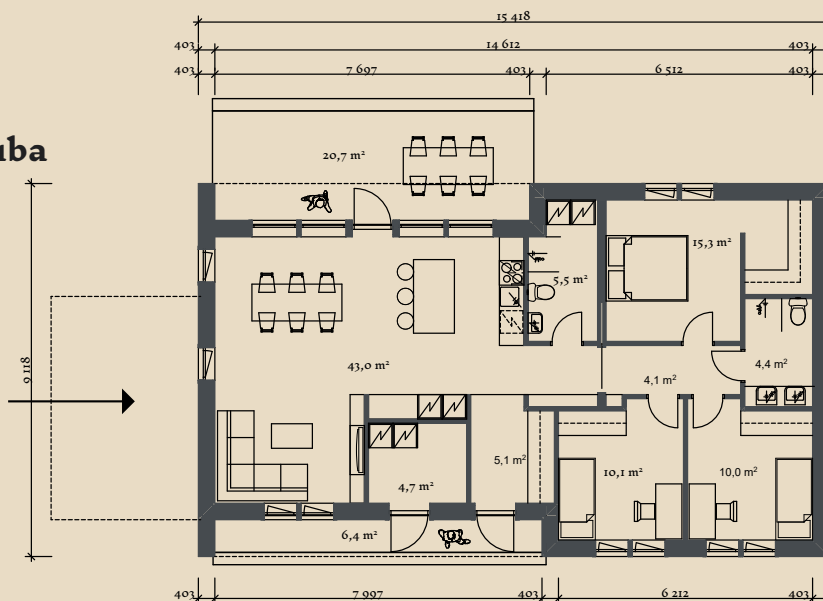

SOOME MAJA

Leevike 127-167 m²

KORRUSEID 1

BRUTOPIND 126,5 m²

NETOPIND 102,2 m²

LISAMOODULID
(VALIKUS 4TK) 19,9-20,9 m²

MAJA SUURUST ON
VÕIMALIK MUUTA!

SOOME MAJA KONTAKT

☎ +372 602 3480

✉ info@soomemaja.ee

SOOME MAJA

Leevike 127-167 m² üldandmed:

Leevike põhiplaan 126,5 m² +
võimalus valida lisamoodul(id)
suuruses 19,9-20,9 m²

Lisamoodulite valik:

- Saun
- Kabinet / külalistetuba
- Katusealune abiruumiga
- Auto varjualune

Jooniste kasutamine ilma Soome Maja OÜ loata on vastavalt autoriõiguse seadusele keelatud.

SOOME MAJA

Leevike PÕHIPLAAN 127 m²:

Vali lisamoodul:

Saun VÕI Kabinet / külalistetuba

Vali lisamoodul:

Katusealune VÕI Auto varjualune