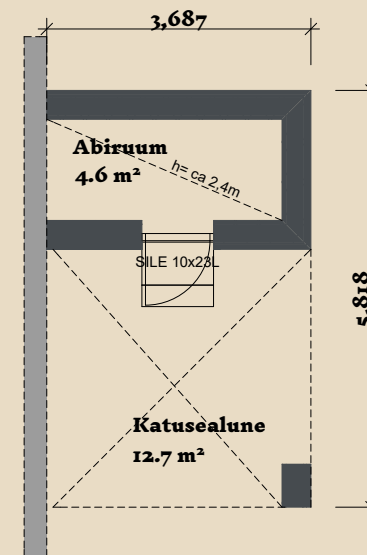

Katuselalune: