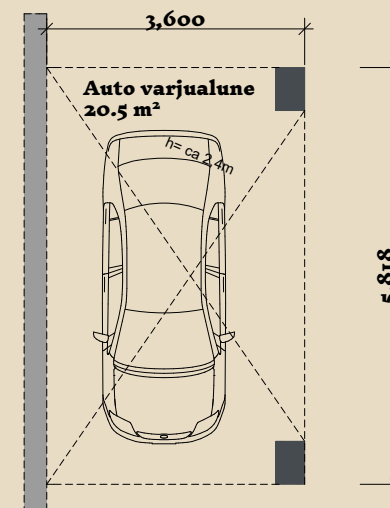

Kabinet / külalistetuba:

Katuselalune:

Saun:

Auto varjualune:

Jooniste kasutamine ilma Soome Maja OÜ loata on vastavalt autoriõiguse seadusele keelatud.

SOOME MAJA

Näidislahendus 1: Leevike PÕHIPLAAN koos kahe lisamooduliga - **kabinet / külalistetuba** ja **auto varjualune**

Eestvaade

Vasak külg

Tagantvaade

Parem külg

Jooniste kasutamine ilma Soome Maja OÜ loata on vastavalt autoriõiguse seadusele keelatud.

SOOME MAJA

Näidislahendus 2: Leevike PÕHIPLAAN koos kahe lisamooduliga - **saun** ja **abiruumiga katusealune**