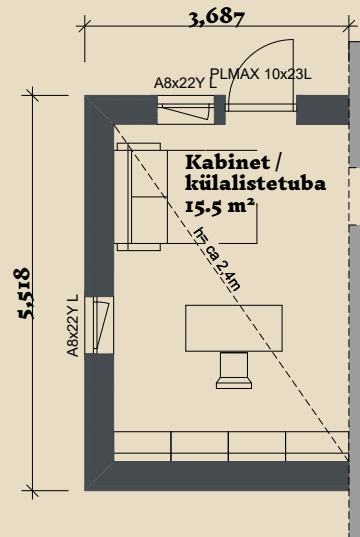

SOOME MAJA

Leevike 127-167 m²

KORRUSEID 1

BRUTOPIND 126,5 m²

NETOPIND 102,2 m²

LISAMOODULID
(VALIKUS 4TK) 19,9-20,9 m²

MAJA SUURUST ON
VÕIMALIK MUUTA!

SOOME MAJA KONTAKT

☎ +372 602 3480

✉ info@soomemaja.ee

SOOME MAJA

Leevike 127-167 m² üldandmed:

Leevike põhiplaan 126,5 m² +
võimalus valida lisamoodul(id)
suuruses 19,9-20,9 m²

Lisamoodulite valik:

- Saun
- Kabinet / külalistetuba
- Katusealune abiruumiga
- Auto varjualune

Jooniste kasutamine ilma Soome Maja OÜ loata on vastavalt autoriõiguse seadusele keelatud.

SOOME MAJA

Leevike PÕHIPLAAN 127 m²:

Vali lisamoodul:

Saun VÕI Kabinet / külalistetuba

Vali lisamoodul:

Katusealune VÕI Auto varjualune

Kabinet / külalistetuba:

Katuselalune:

Saun:

Auto varjualune:

Jooniste kasutamine ilma Soome Maja OÜ loata on vastavalt autoriõiguse seadusele keelatud.

SOOME MAJA

Näidislahendus 1: Leevike PÕHIPLAAN koos kahe lisamooduliga - **kabinet / külalistetuba** ja **auto varjualune**