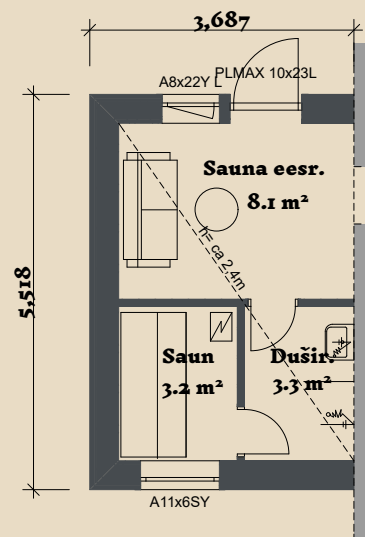

SOOME MAJA

Leevike 127-167 m²

KORRUSEID 1

BRUTOPIND 126,5 m²

NETOPIND 102,2 m²

LISAMOODULID
(VALIKUS 4TK) 19,9-20,9 m²

MAJA SUURUST ON
VÕIMALIK MUUTA!

SOOME MAJA KONTAKT

☎ +372 602 3480

✉ info@soomemaja.ee

SOOME MAJA

Leevike 127-167 m² üldandmed:

Leevike põhiplaan 126,5 m² +
võimalus valida lisamoodul(id)
suuruses 19,9-20,9 m²

Lisamoodulite valik:

- Saun
- Kabinet / külalistetuba
- Katusealune abiruumiga
- Auto varjualune

Jooniste kasutamine ilma Soome Maja OÜ loata on vastavalt autoriõiguse seadusele keelatud.

SOOME MAJA

Leevike PÕHIPLAAN 127 m²:

Vali lisamoodul:

Saun VÕI Kabinet / külalistetuba

Vali lisamoodul:

Katusealune VÕI Auto varjualune

Kabinet / külalistetuba:

Katuselalune:

Saun:

Auto varjualune:

Jooniste kasutamine ilma Soome Maja OÜ loata on vastavalt autoriõiguse seadusele keelatud.

SOOME MAJA

Näidislahendus 1: Leevike PÕHIPLAAN koos kahe lisamooduliga - **kabinet / külalistetuba** ja **auto varjualune**