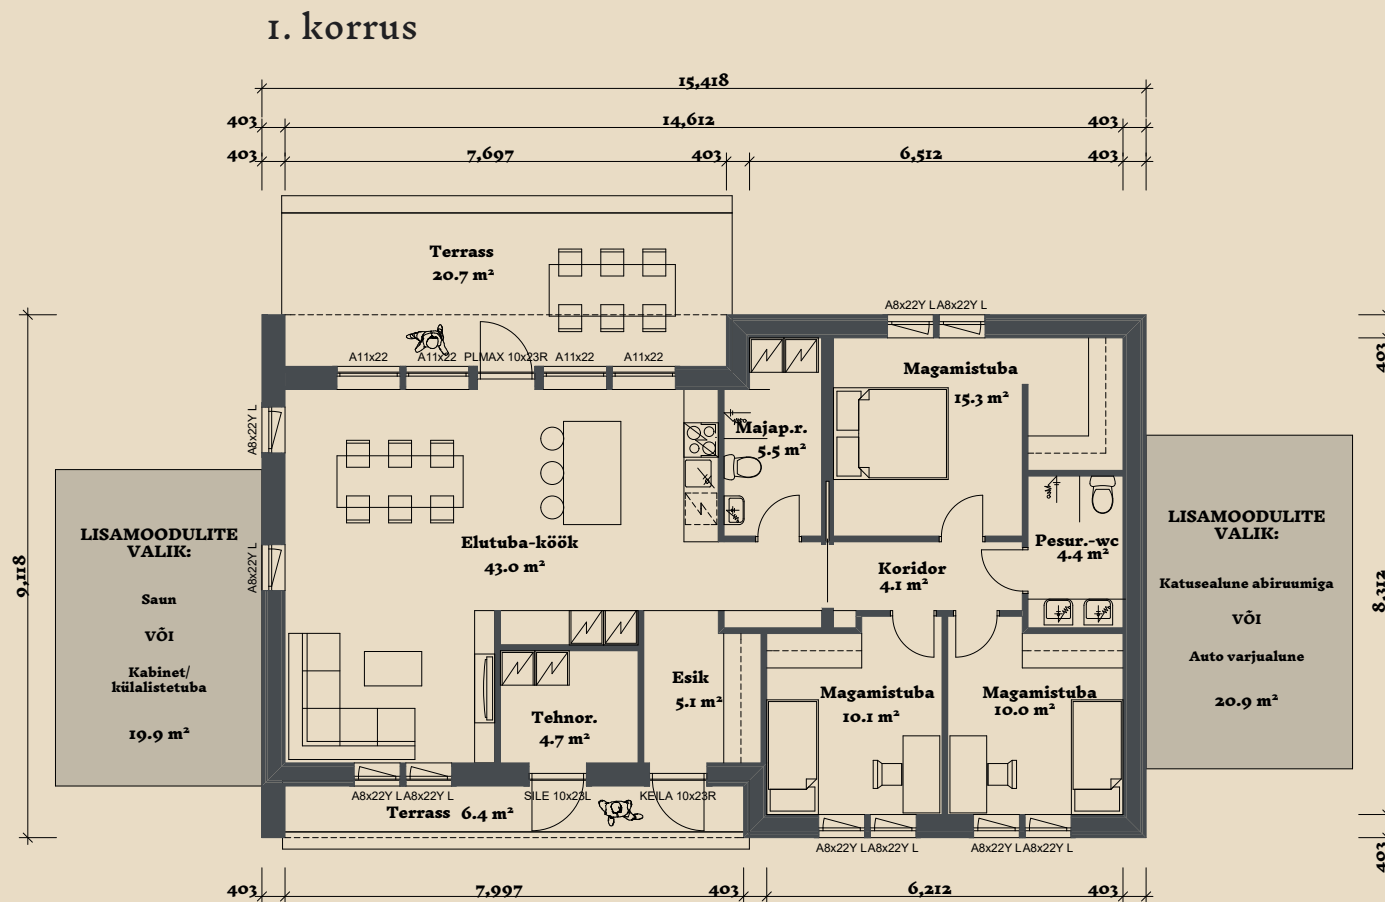

☎ +372 602 3480

✉ info@soomemaja.ee

SOOME MAJA

Leevike 127-167 m² üldandmed:

Leevike põhiplaan 126,5 m² +
võimalus valida lisamoodul(id)
suuruses 19,9-20,9 m²

Lisamoodulite valik:

- Saun
- Kabinet / külalistetuba
- Katusealune abiruumiga
- Auto varjualune

Jooniste kasutamine ilma Soome Maja OÜ loata on vastavalt autoriõiguse seadusele keelatud.

SOOME MAJA

Leevike PÕHIPLAAN 127 m²:

Vali lisamoodul:

Saun VÕI Kabinet / külalistetuba

Vali lisamoodul:

Katusealune VÕI Auto varjualune