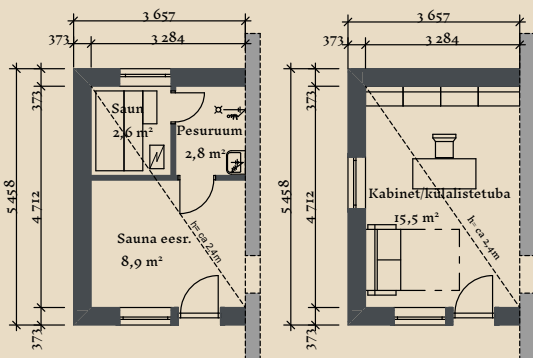

Vali lisamoodul:

Saun VÕI Kabinet / külalistetuba