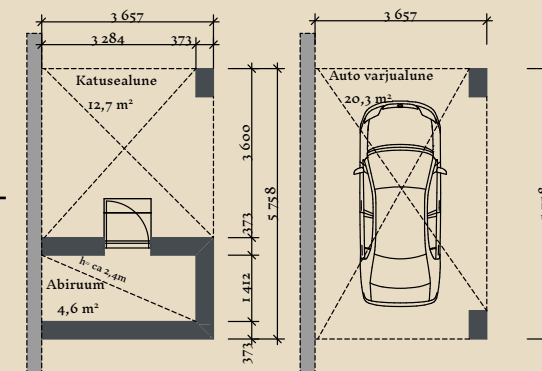

Vali lisamoodul:

Katusealune VÕI Auto varjualune