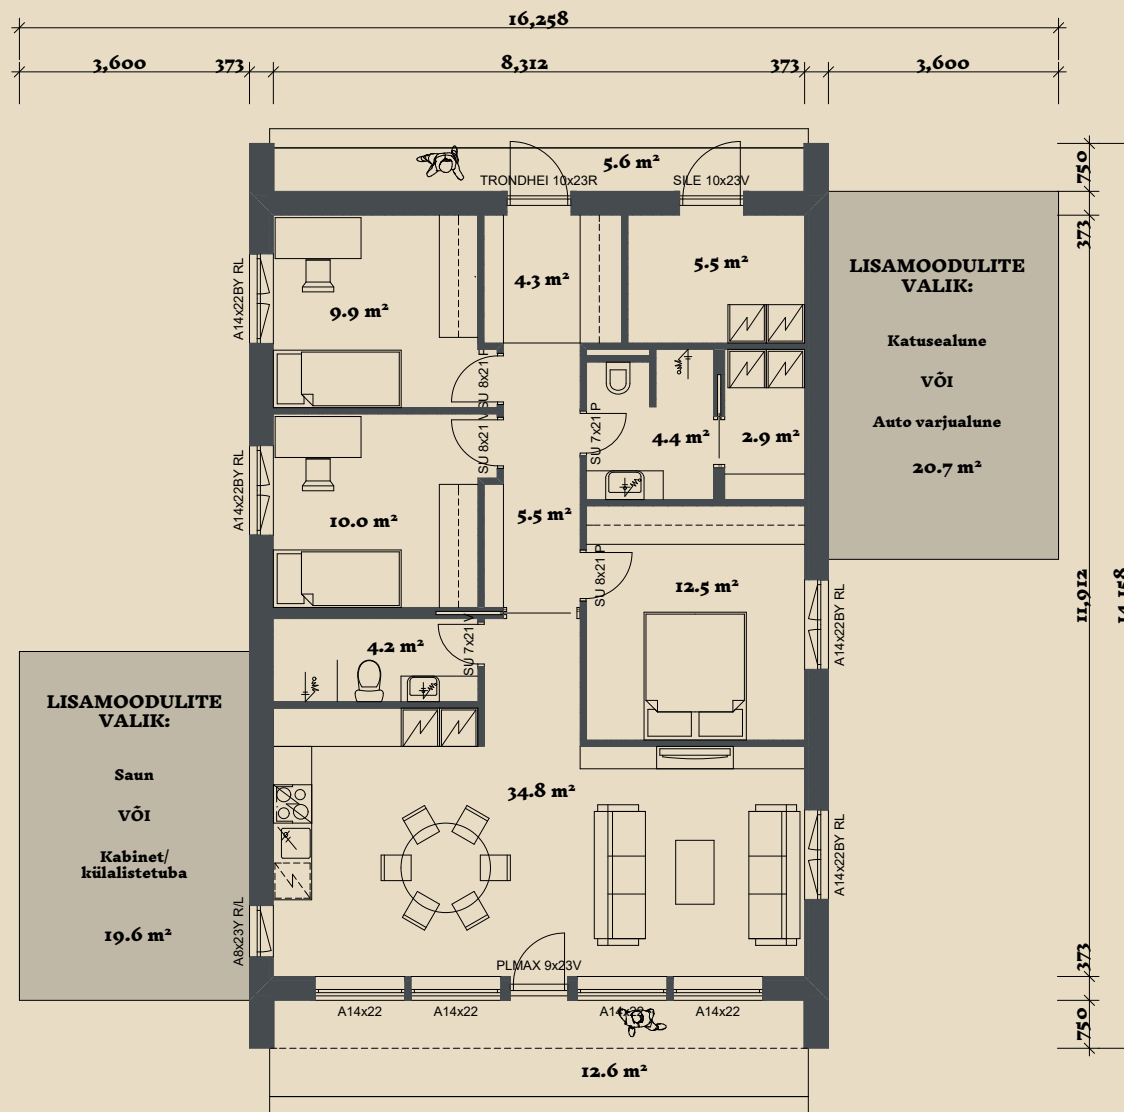

SOOME MAJA

Peoleo 114-154 m²

KORRUSEID 1

BRUTOPIND 114,7 m²

NETOPIND 94,0 m²

LISAMOODULID
(VALIKUS 4TK) 19,6-20,7 m²

MAJA SUURUST ON
VÕIMALIK MUUTA!

SOOME MAJA KONTAKT

☎ +372 602 3480

✉ info@soomemaja.ee

SOOME MAJA

I. korrus

Peoleo 114-154 m² üldandmed:

Peoleo põhiplaani 114,7 m²

+ võimalus valida lisamoodul(id)

suuruses 19,6-20,7 m²

Lisamoodulite valik:

- Saun
- Kabinet / külalistetuba
- Katusealune
- Auto varjualune

Jooniste kasutamine ilma Soome Maja OÜ loata on vastavalt autoriõiguse seadusele keelatud.

SOOME MAJA

Peole PÕHIPLAAN 114 m²: