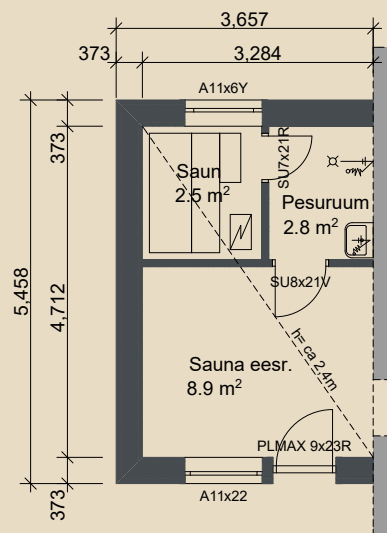

SOOME MAJA

Peoleo 114-154 m²

KORRUSEID 1

BRUTOPIND 114,7 m²

NETOPIND 94,0 m²

LISAMOODULID
(VALIKUS 4TK) 19,6-20,7 m²

MAJA SUURUST ON
VÕIMALIK MUUTA!

SOOME MAJA KONTAKT

☎ +372 602 3480

✉ info@soomemaja.ee

SOOME MAJA

I. korrus

Peoleo 114-154 m² üldandmed:

Peoleo põhiplaani 114,7 m²

+ võimalus valida lisamoodul(id)

suuruses 19,6-20,7 m²

Lisamoodulite valik:

- Saun
- Kabinet / külalistetuba
- Katusealune
- Auto varjualune

Kabinet / külalistetuba:

Katusealune:

Saun:

Auto varjualune:

Jooniste kasutamine ilma Soome Maja OÜ loata on vastavalt autoriõiguse seadusele keelatud.

SOOME MAJA

Näidislahendus 1: Peoleo PÕHIPLAAN koos kahe lisamooduliga - **kabinet / külalistetuba** ja **auto varjualune**

Eestvaade

Vasak külg

Tagantvaade

Parem külg

Jooniste kasutamine ilma Soome Maja OÜ loata on vastavalt autoriõiguse seadusele keelatud.