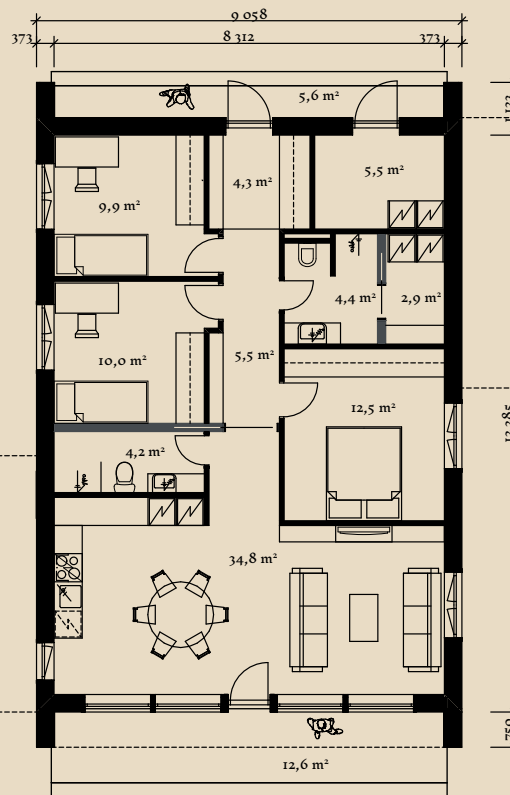

SOOME MAJA

Peoleo 114-154 m²

KORRUSEID 1

BRUTOPIND 114,7 m²

NETOPIND 94,0 m²

LISAMOODULID
(VALIKUS 4TK) 19,6-20,7 m²

MAJA SUURUST ON
VÕIMALIK MUUTA!

SOOME MAJA KONTAKT

☎ +372 602 3480

✉ info@soomemaja.ee

SOOME MAJA

I. korrus

Peoleo 114-154 m² üldandmed:

Peoleo põhiplaani 114,7 m²

+ võimalus valida lisamoodul(id)

suuruses 19,6-20,7 m²

Lisamoodulite valik:

- Saun
- Kabinet / külalistetuba
- Katusealune
- Auto varjualune

Jooniste kasutamine ilma Soome Maja OÜ loata on vastavalt autoriõiguse seadusele keelatud.

SOOME MAJA

Peole PÕHIPLAAN 114 m²: