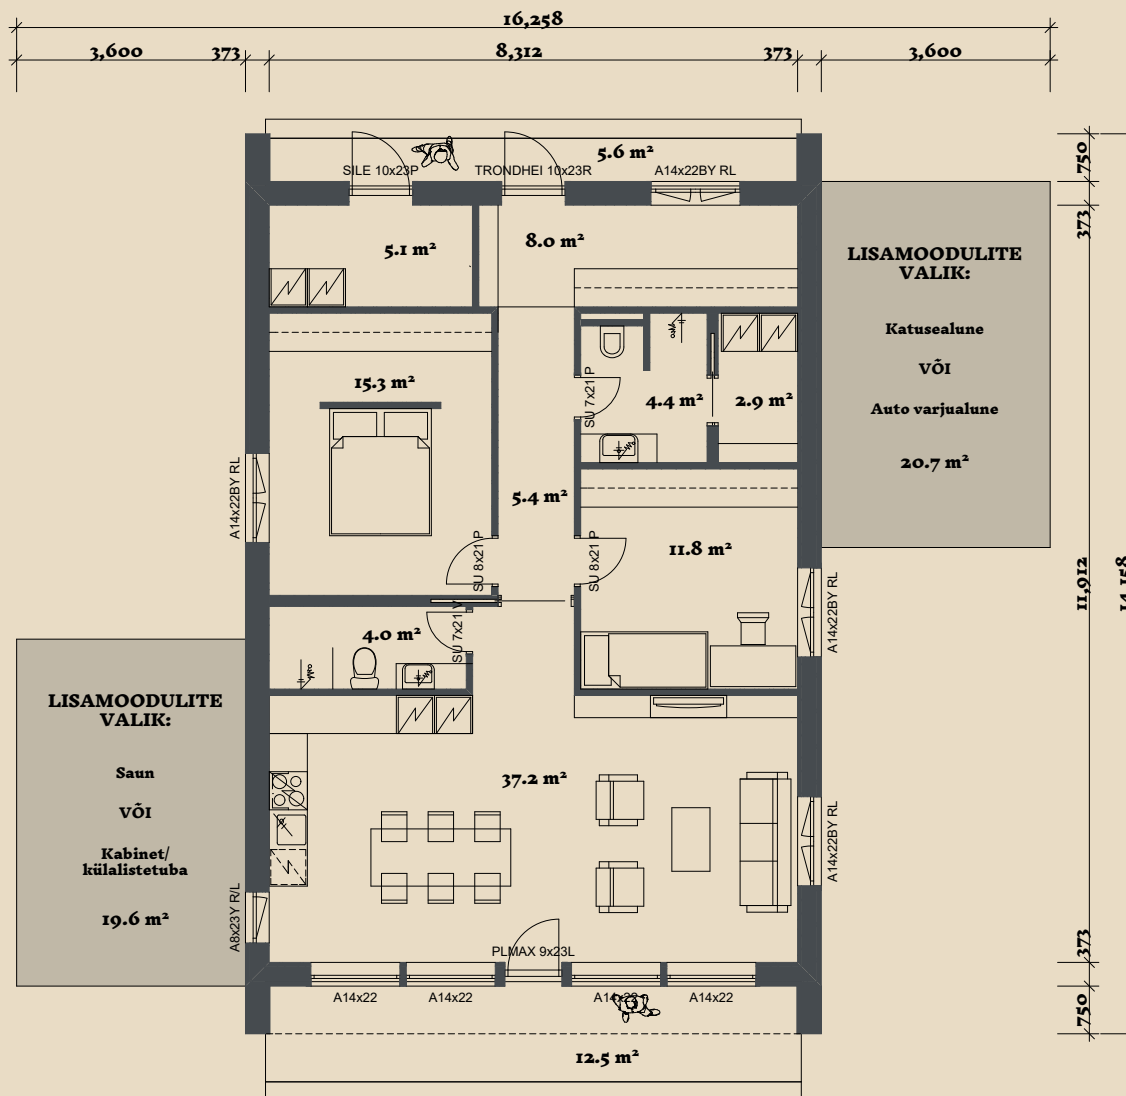

SOOME MAJA

Peoleo 115-155 m²

KORRUSEID 1

BRUTOPIND 114,7 m²

NETOPIND 94,1 m²

LISAMOODULID
(VALIKUS 4TK) 19,6-20,7 m²

MAJA SUURUST ON
VÕIMALIK MUUTA!

SOOME MAJA KONTAKT

☎ +372 602 3480

✉ info@soomemaja.ee

SOOME MAJA

I. korrus

Peoleo 115-155 m² üldandmed:

Peoleo põhiplaan 114,7 m²

+ võimalus valida lisamoodul(id)

suuruses 19,6-20,7 m²

Lisamoodulite valik:

- Saun
- Kabinet / külalistetuba
- Katuselune
- Auto varjualune

Jooniste kasutamine ilma Soome Maja OÜ loata on vastavalt autoriõiguse seadusele keelatud.

SOOME MAJA

Peole PÕHIPLAAN 115 m²: