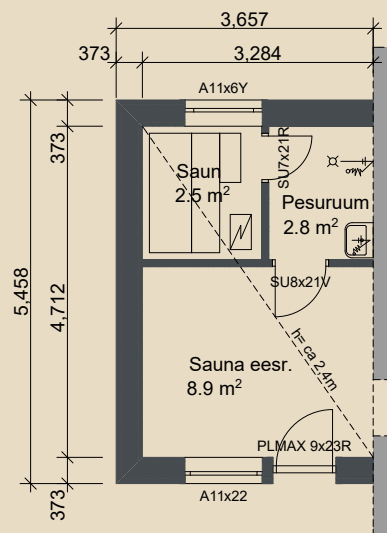

SOOME MAJA

Peoleo 115-155 m²

KORRUSEID 1

BRUTOPIND 114,7 m²

NETOPIND 94,1 m²

LISAMOODULID
(VALIKUS 4TK) 19,6-20,7 m²

MAJA SUURUST ON
VÕIMALIK MUUTA!

SOOME MAJA KONTAKT

☎ +372 602 3480

✉ info@soomemaja.ee

SOOME MAJA

I. korrus

Peoleo 115-155 m² üldandmed:

Peoleo põhiplaan 114,7 m²

+ võimalus valida lisamoodul(id)

suuruses 19,6-20,7 m²

Lisamoodulite valik:

- Saun
- Kabinet / külalistetuba
- Katusealune
- Auto varjualune

Kabinet / külalistetuba:

Katusealune:

Saun:

Auto varjualune:

Jooniste kasutamine ilma Soome Maja OÜ loata on vastavalt autoriõiguse seadusele keelatud.

SOOME MAJA

Näidislahendus 1: Peoleo PÕHIPLAAN koos kahe lisamooduliga - **kabinet / külalistetuba** ja **auto varjualune**

Eestvaade

Vasak külg

Tagantvaade

Parem külg

Jooniste kasutamine ilma Soome Maja OÜ loata on vastavalt autoriõiguse seadusele keelatud.