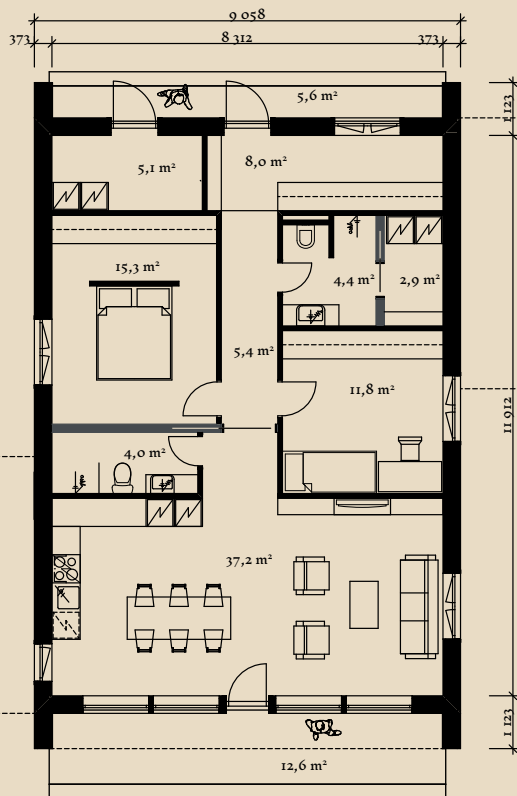

SOOME MAJA

Peoleo 115-155 m²

KORRUSEID 1

BRUTOPIND 114,7 m²

NETOPIND 94,1 m²

LISAMOODULID
(VALIKUS 4TK) 19,6-20,7 m²

MAJA SUURUST ON
VÕIMALIK MUUTA!

SOOME MAJA KONTAKT

☎ +372 602 3480

✉ info@soomemaja.ee

SOOME MAJA

I. korrus

Peoleo 115-155 m² üldandmed:

Peoleo põhiplaan 114,7 m²

+ võimalus valida lisamoodul(id)

suuruses 19,6-20,7 m²

Lisamoodulite valik:

- Saun
- Kabinet / külalistetuba
- Katuselune
- Auto varjualune

Jooniste kasutamine ilma Soome Maja OÜ loata on vastavalt autoriõiguse seadusele keelatud.

SOOME MAJA

Peole PÕHIPLAAN 115 m²: