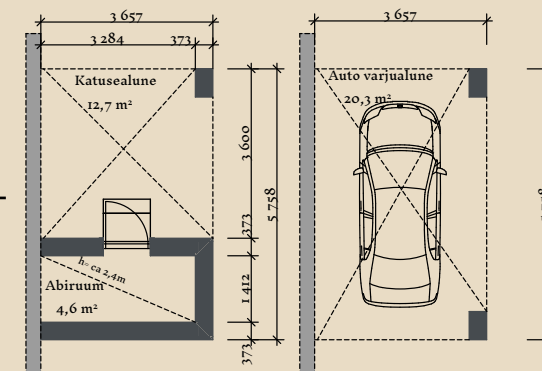

Vali lisamoodul:

Katusealune VÕI Auto varjualune