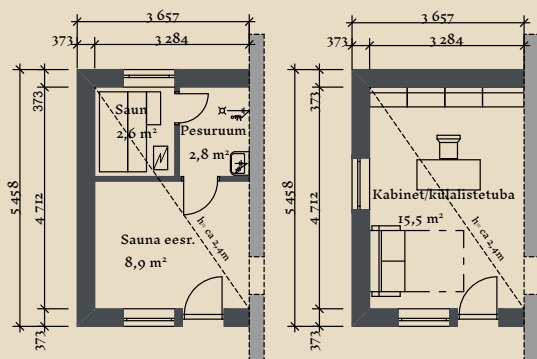

Vali lisamoodul:

Saun VÕI Kabinet / külalistetuba