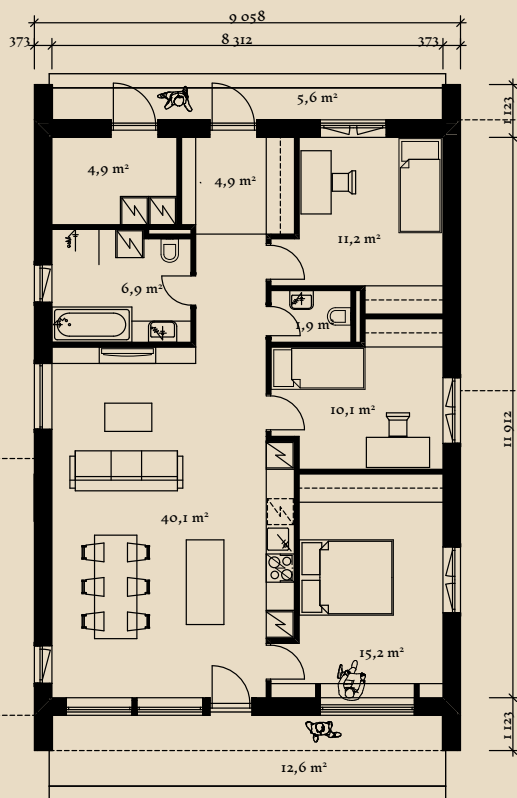

SOOME MAJA

Peoleo 116-156 m²

KORRUSEID 1

BRUTOPIND 114,7 m²

NETOPIND 95,2 m²

LISAMOODULID
(VALIKUS 4TK) 19,6-20,7 m²

MAJA SUURUST ON
VÕIMALIK MUUTA!

SOOME MAJA KONTAKT

☎ +372 602 3480

✉ info@soomemaja.ee

SOOME MAJA

I. korrus

Peoleo 116-156 m² üldandmed:

Peoleo põhiplaan 114,7 m²

+ võimalus valida lisamoodul(id)

suuruses 19,6-20,7 m²

Lisamoodulite valik:

- Saun
- Kabinet / külalistetuba
- Katusealune
- Auto varjualune

Jooniste kasutamine ilma Soome Maja OÜ loata on vastavalt autoriõiguse seadusele keelatud.

SOOME MAJA

Peole PÕHIPLAAN 116 m²: