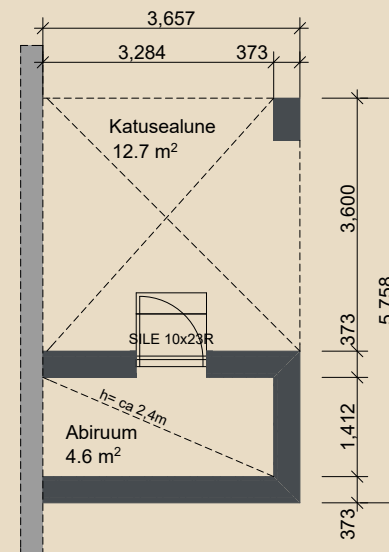

Katusealune: