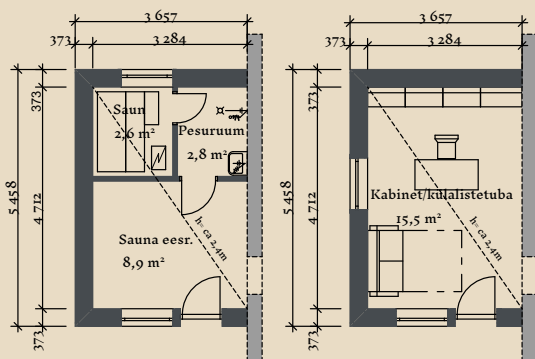

Vali lisamoodul: Saun VÕI Kabinet / külalistetuba

Jooniste kasutamine ilma Soome Maja OÜ loata on vastavalt autoriõiguse seadusele keelatud.