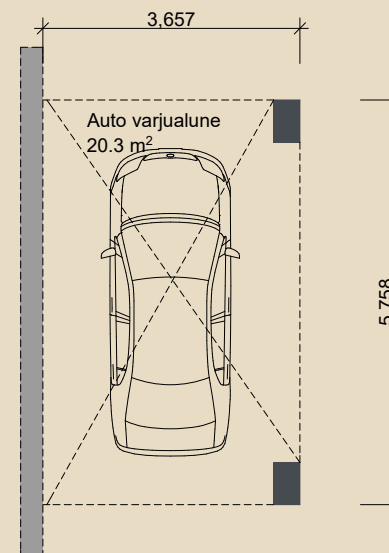

Lisamoodulite valik:

- Saun
- Kabinet / külalistetuba
- Katusealune
- Auto varjualune

Kabinet / külalistetuba:

Katusealune:

Saun:

Auto varjualune:

Jooniste kasutamine ilma Soome Maja OÜ loata on vastavalt autoriõiguse seadusele keelatud.

SOOME MAJA

Näidislahendus 1: Peoleo PÕHIPLAAN koos kahe lisamooduliga - **kabinet / külalistetuba** ja **auto varjualune**

Eestvaade

Vasak külg

Tagantvaade

Parem külg

Jooniste kasutamine ilma Soome Maja OÜ loata on vastavalt autoriõiguse seadusele keelatud.