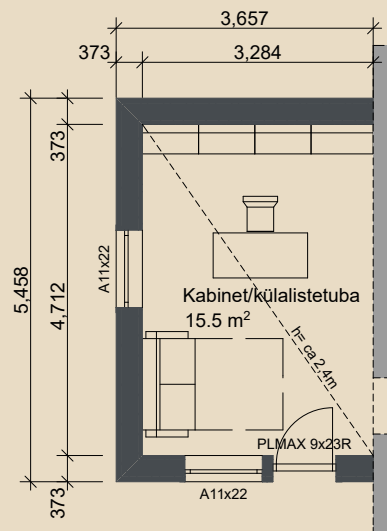

SOOME MAJA

Peoleo lisamooduleid saad valida põhiplaanile lisaks!

Lisamoodulite valik:

- Saun
- Kabinet / külalistetuba
- Katusealune
- Auto varjualune

Kabinet / külalistetuba: