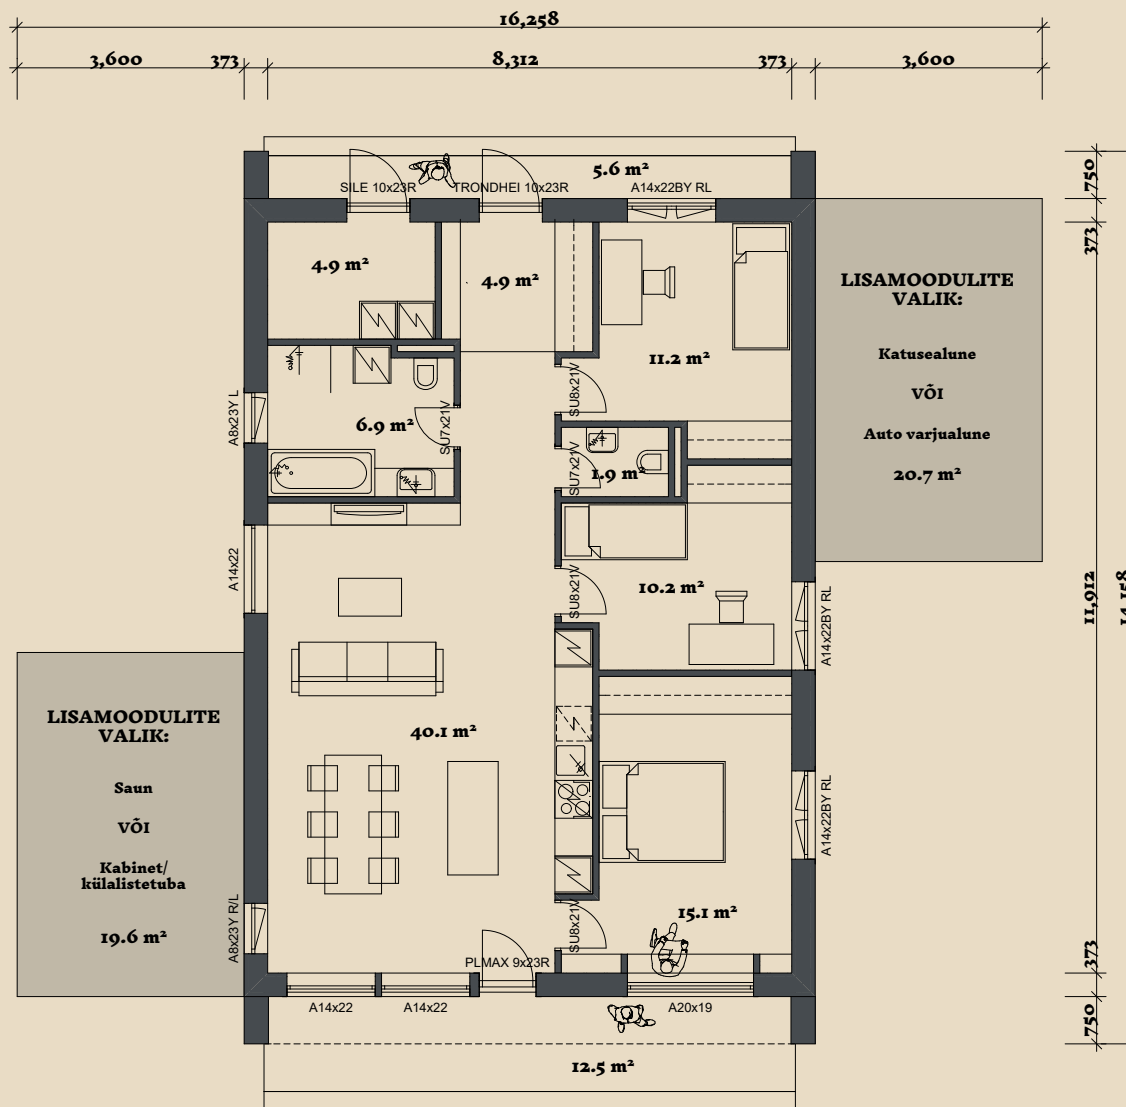

SOOME MAJA

Peoleo 116-156 m²

KORRUSEID 1

BRUTOPIND 114,7 m²

NETOPIND 95,2 m²

LISAMOODULID
(VALIKUS 4TK) 19,6-20,7 m²

MAJA SUURUST ON
VÕIMALIK MUUTA!

SOOME MAJA KONTAKT

☎ +372 602 3480

✉ info@soomemaja.ee

SOOME MAJA

I. korrus

Peoleo 116-156 m² üldandmed:

Peoleo põhiplaan 114,7 m²

+ võimalus valida lisamoodul(id)

suuruses 19,6-20,7 m²

Lisamoodulite valik:

- Saun
- Kabinet / külalistetuba
- Katusealune
- Auto varjualune

Jooniste kasutamine ilma Soome Maja OÜ loata on vastavalt autoriõiguse seadusele keelatud.

SOOME MAJA

Peole PÕHIPLAAN 116 m²: