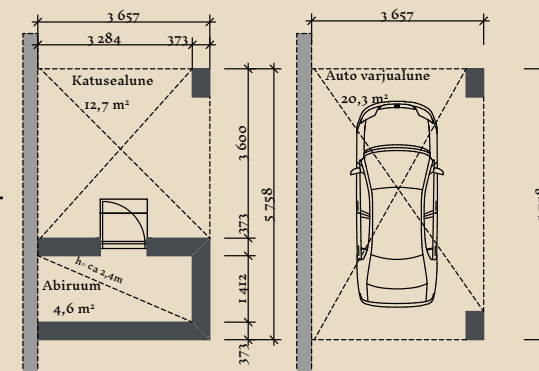

Vali lisamoodul:

Katusealune VÕI Auto varjualune