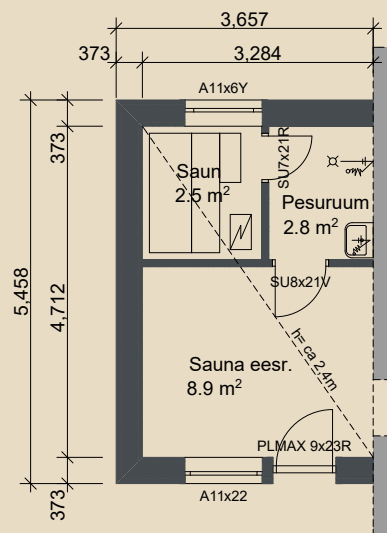

SOOME MAJA

Peoleo 116-156 m²

KORRUSEID 1

BRUTOPIND 114,7 m²

NETOPIND 95,2 m²

LISAMOODULID
(VALIKUS 4TK) 19,6-20,7 m²

MAJA SUURUST ON
VÕIMALIK MUUTA!

SOOME MAJA KONTAKT

☎ +372 602 3480

✉ info@soomemaja.ee

SOOME MAJA

I. korrus

Peoleo 116-156 m² üldandmed:

Peoleo põhiplaan 114,7 m²

+ võimalus valida lisamoodul(id)

suuruses 19,6-20,7 m²

Lisamoodulite valik:

- Saun
- Kabinet / külalistetuba
- Katusealune
- Auto varjualune

Kabinet / külalistetuba:

Katusealune:

Saun:

Auto varjualune:

Jooniste kasutamine ilma Soome Maja OÜ loata on vastavalt autoriõiguse seadusele keelatud.

SOOME MAJA

Näidislahendus 1: Peoleo PÕHIPLAAN koos kahe lisamooduliga - **kabinet / külalistetuba** ja **auto varjualune**

Eestvaade

Vasak külg

Tagantvaade

Parem külg

Jooniste kasutamine ilma Soome Maja OÜ loata on vastavalt autoriõiguse seadusele keelatud.