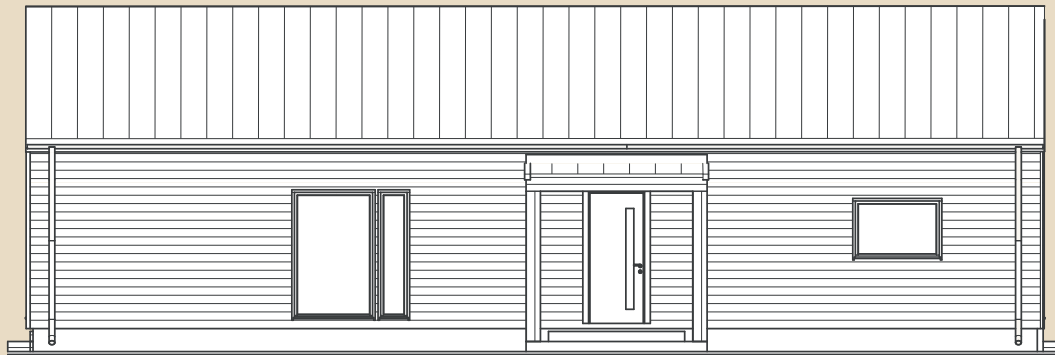

SOOME MAJA

Eestvaade