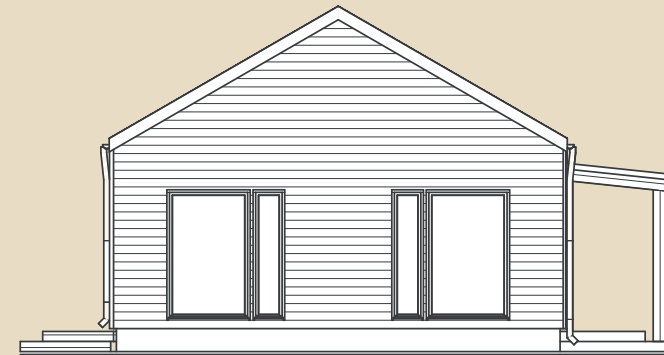

SOOME MAJA

Vasak külg

Jooniste kasutamine ilma Soome Maja OÜ loata on vastavalt autoriõiguse seadusele keelatud.