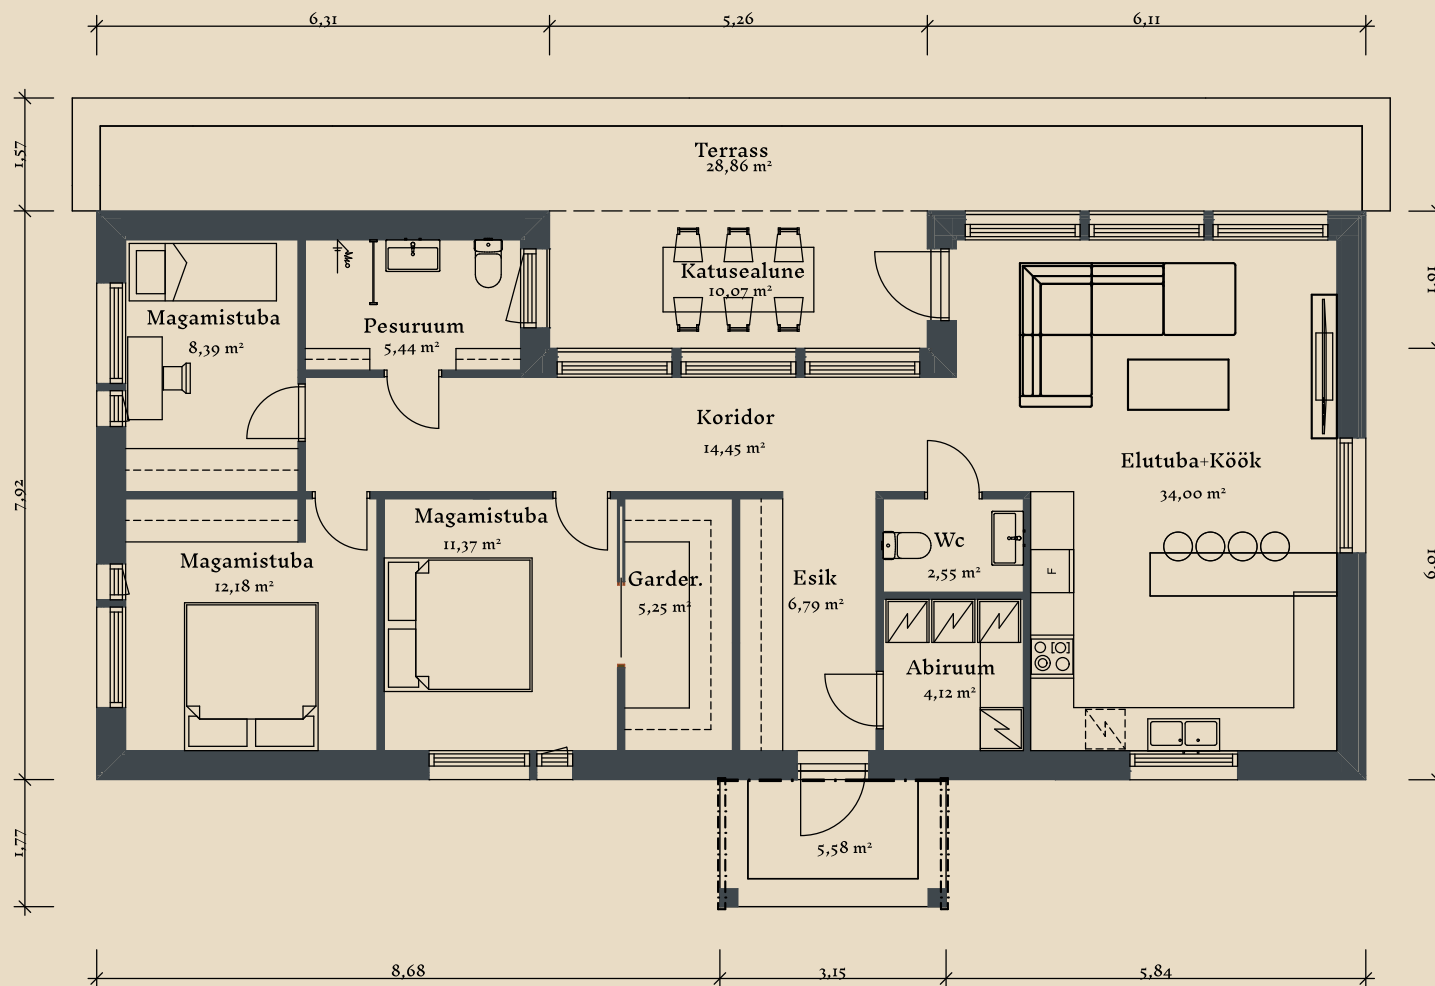

# SOOME MAJA

Ronk 130 m<sup>2</sup>

KORRUSEID 1

BRUTOPIND 129,9 m<sup>2</sup>

NETOPIND 104,5 m<sup>2</sup>

KATUSEALUSED  
JA TERRASSID 44,5 m<sup>2</sup>

MAJA SUURUST ON  
VÕIMALIK MUUTA!

SOOME MAJA KONTAKT

## I. korrus

Ronk 130 m<sup>2</sup> üldandmed:

Brutopind<sup>✂</sup> 129,9 m<sup>2</sup>

Netopind<sup>✂✂</sup> 104,5 m<sup>2</sup>

Katusealused  
ja terrassid 44,5 m<sup>2</sup>

\*Brutopind - maja kogupind mõõdetuna välisvoodrist