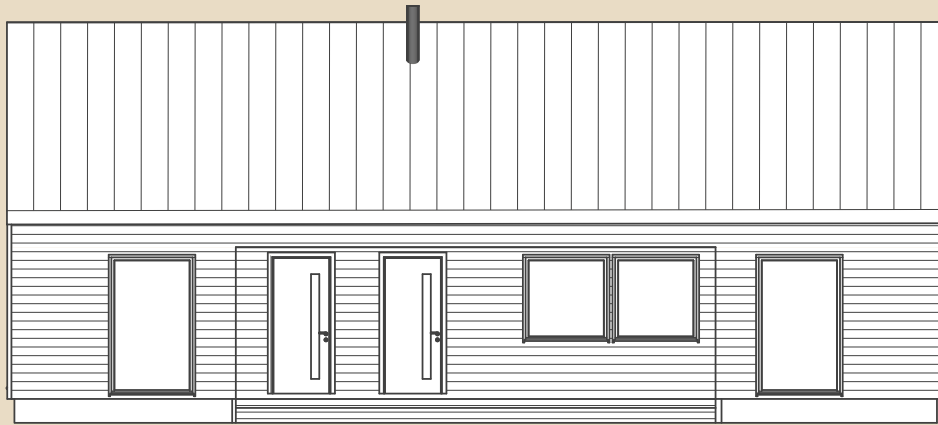

SOOME MAJA

Ronk 151 m²

KORRUSEID 1

BRUTOPIND 150,7 m²

NETOPIND 123,5 m²

KATUSEALUSED
JA TERRASSID 19,3 m²

MAJA SUURUST ON
VÕIMALIK MUUTA!

SOOME MAJA KONTAKT

☎ +372 602 3480

✉ info@soomemaja.ee

SOOME MAJA

I. korrus

Ronk 151 m² üldandmed:

Brutopind[☼] 150,7 m²

Netopind^{☼☼} 123,5 m²

Katusealused ja terrassid 19,3 m²

*Brutopind - maja kogupind mõõdetuna välisvoodrist

**Netopind - kõikide eluruumi pindade summa

Jooniste kasutamine ilma Soome Maja OÜ loata on vastavalt autoriõiguse seadusele keelatud.

SOOME MAJA

Eestvaade