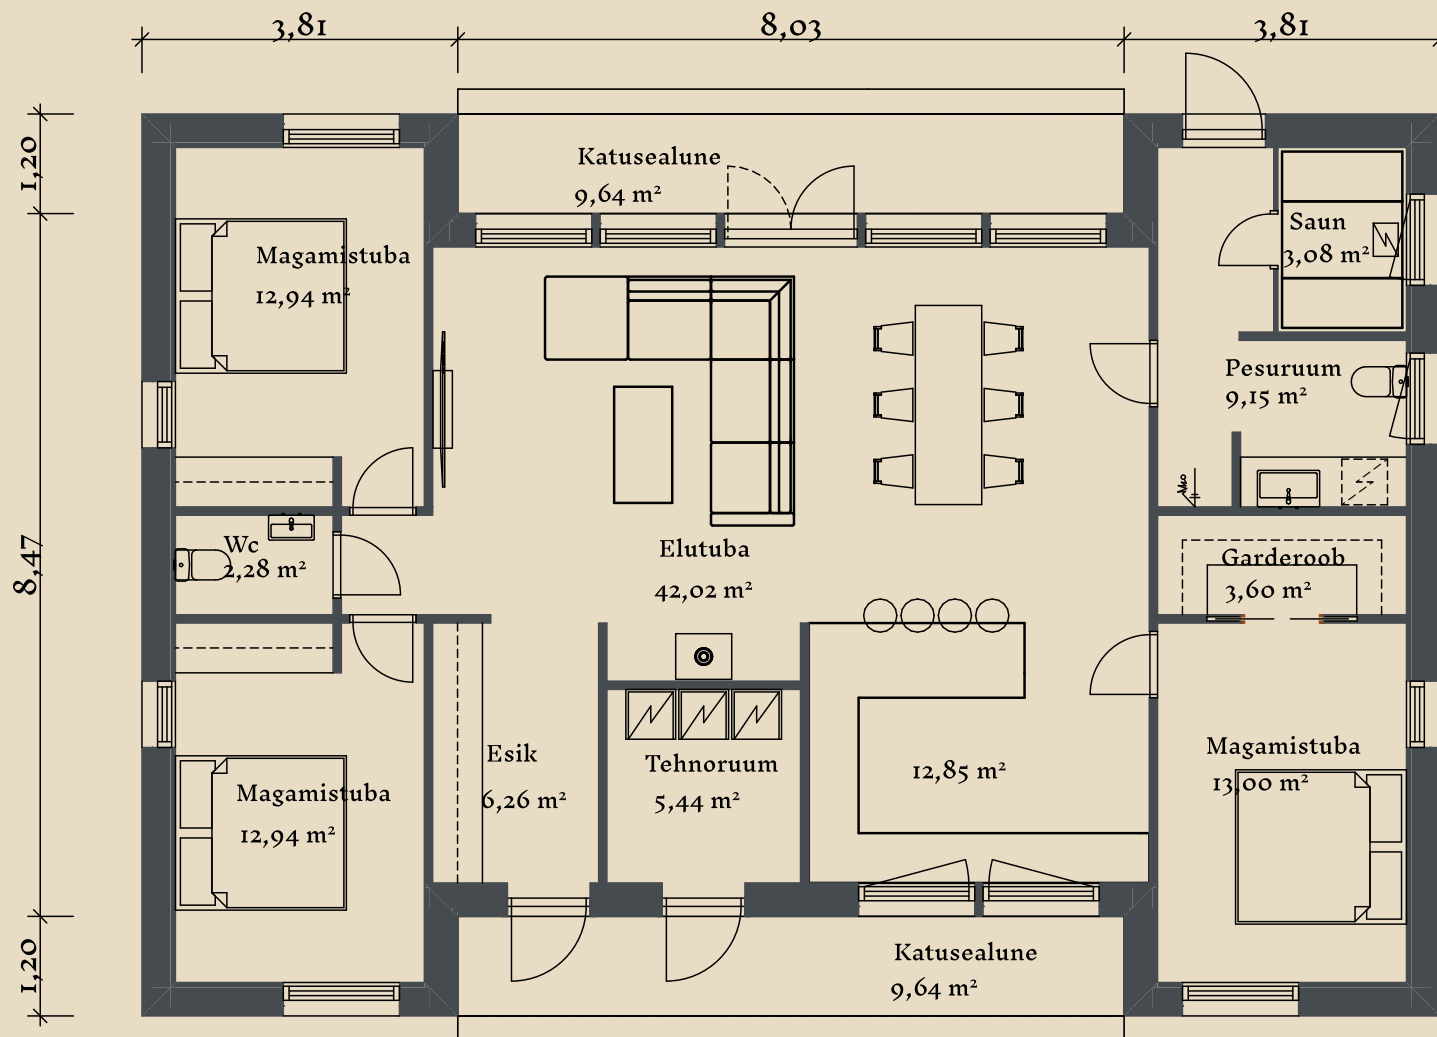

SOOME MAJA

Ronk 151 m²

KORRUSEID 1

BRUTOPIND 150,7 m²

NETOPIND 123,5 m²

KATUSEALUSED
JA TERRASSID 19,3 m²

MAJA SUURUST ON
VÕIMALIK MUUTA!

SOOME MAJA KONTAKT

☎ +372 602 3480

✉ info@soomemaja.ee

SOOME MAJA

I. korrus

Ronk 151 m² üldandmed:

Brutopind[☼] 150,7 m²

Netopind^{☼☼} 123,5 m²

Katusealused ja terrassid 19,3 m²

*Brutopind - maja kogupind mõõdetuna välisvoodrist

**Netopind - kõikide eluruumi pindade summa

Jooniste kasutamine ilma Soome Maja OÜ loata on vastavalt autoriõiguse seadusele keelatud.

SOOME MAJA

Eestvaade