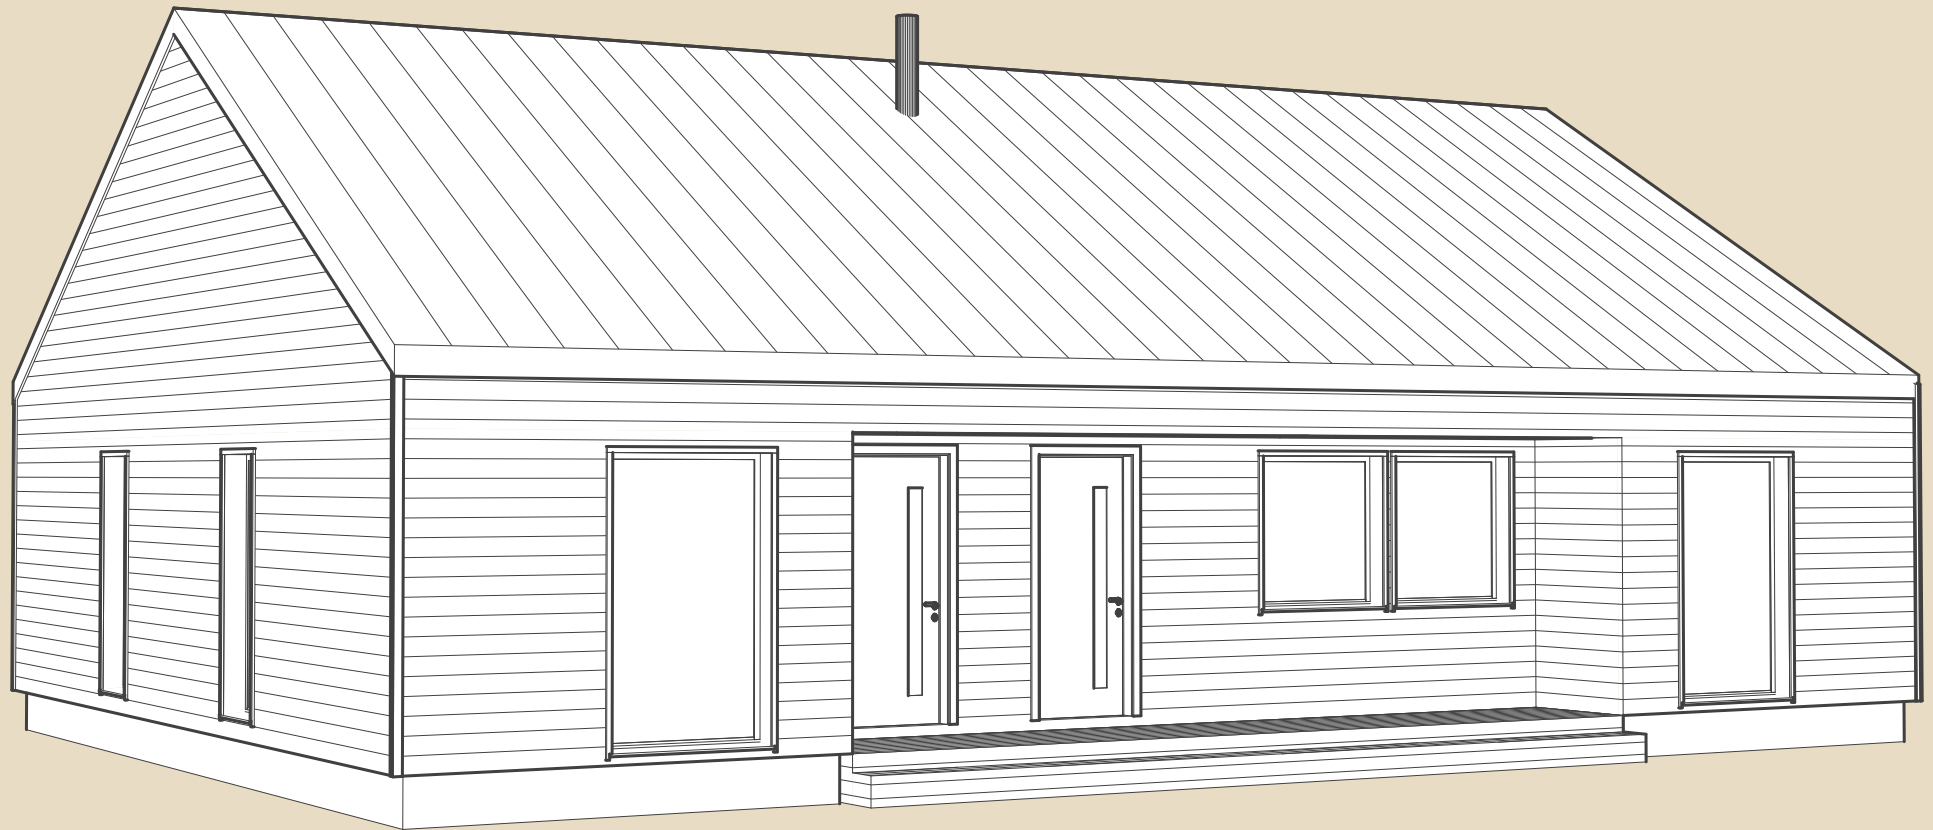

SOOME MAJA

Jooniste kasutamine ilma Soome Maja OÜ loata on vastavalt autoriõiguse seadusele keelatud.