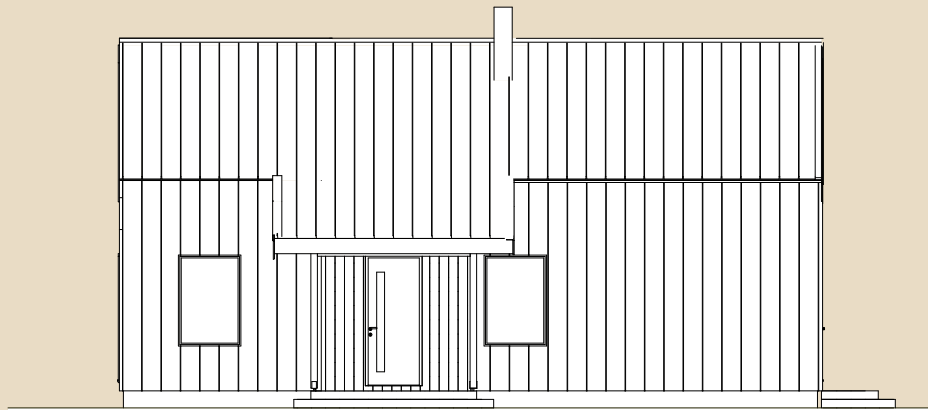

SOOME MAJA

Suitsupääsuke 123 m²

KORRUSEID 1

BRUTOPIND 123,6 m²

NETOPIND 103,2 m²

KATUSEALUSED
JA TERRASSID 36,6 m²

MAJA SUURUST ON
VÕIMALIK MUUTA!

SOOME MAJA KONTAKT

☎ +372 602 3480

✉ info@soomemaja.ee

SOOME MAJA

I. korrus

Suituspääsuke 123 m² üldandmed:

Brutopind[✳] 123,6 m²

Netopind^{✳✳} 103,2 m²

Katusealused
ja terrassid 36,6 m²

*Brutopind - maja kogupind mõõdetuna välisvoodrist

**Netopind - kõikide eluruumi pindade summa

Jooniste kasutamine ilma Soome Maja OÜ loata on vastavalt autoriõiguse seadusele keelatud.

SOOME MAJA

Eestvaade