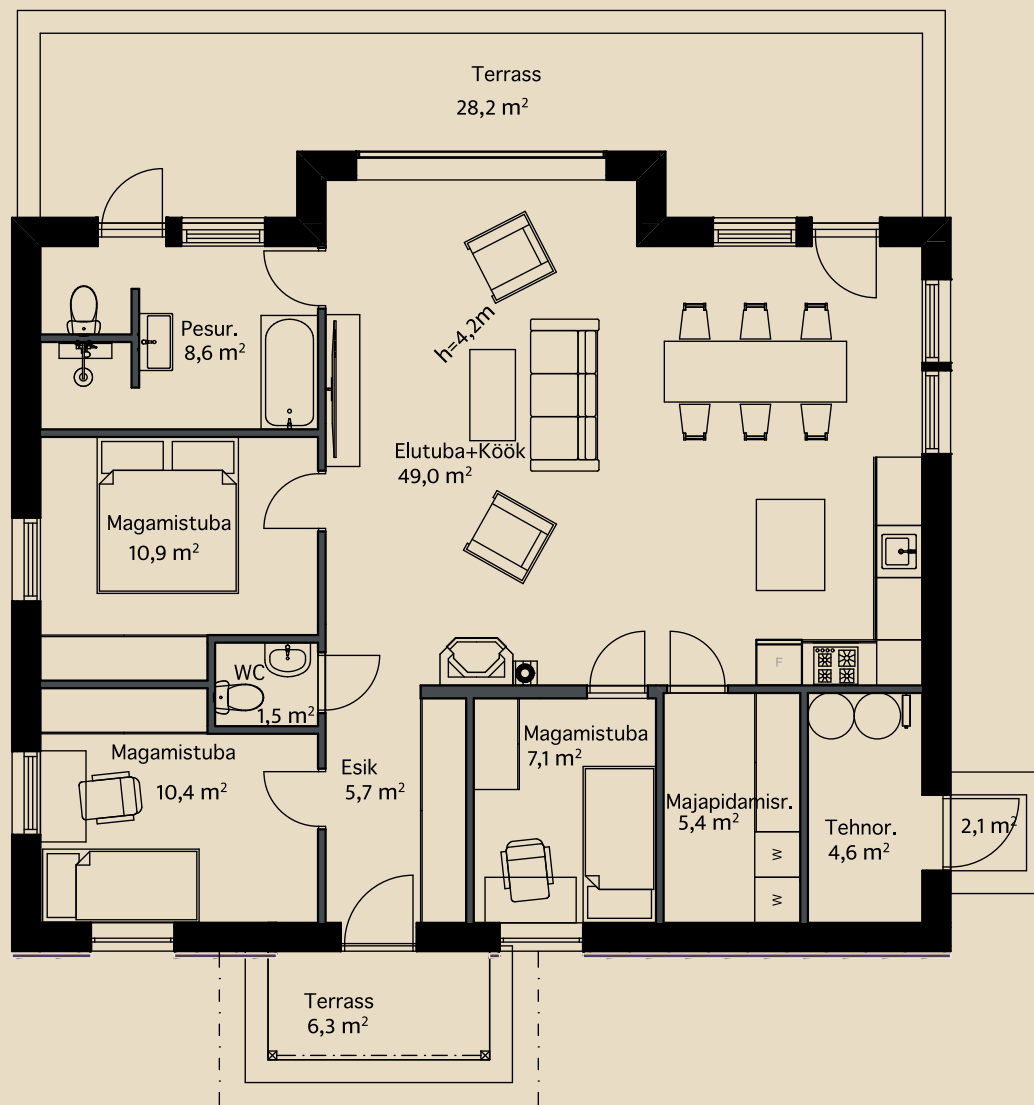

SOOME MAJA

Suitsupääsuke 123 m²

KORRUSEID 1

BRUTOPIND 123,6 m²

NETOPIND 103,2 m²

KATUSEALUSED
JA TERRASSID 36,6 m²

MAJA SUURUST ON
VÕIMALIK MUUTA!

SOOME MAJA KONTAKT

☎ +372 602 3480

✉ info@soomemaja.ee

SOOME MAJA

I. korrus

Suituspääsuke 123 m² üldandmed:

Brutopind[✳] 123,6 m²

Netopind^{✳✳} 103,2 m²

Katusealused
ja terrassid 36,6 m²

*Brutopind - maja kogupind mõõdetuna välisvoodrist

**Netopind - kõikide eluruumi pindade summa

Jooniste kasutamine ilma Soome Maja OÜ loata on vastavalt autoriõiguse seadusele keelatud.

SOOME MAJA

Eestvaade