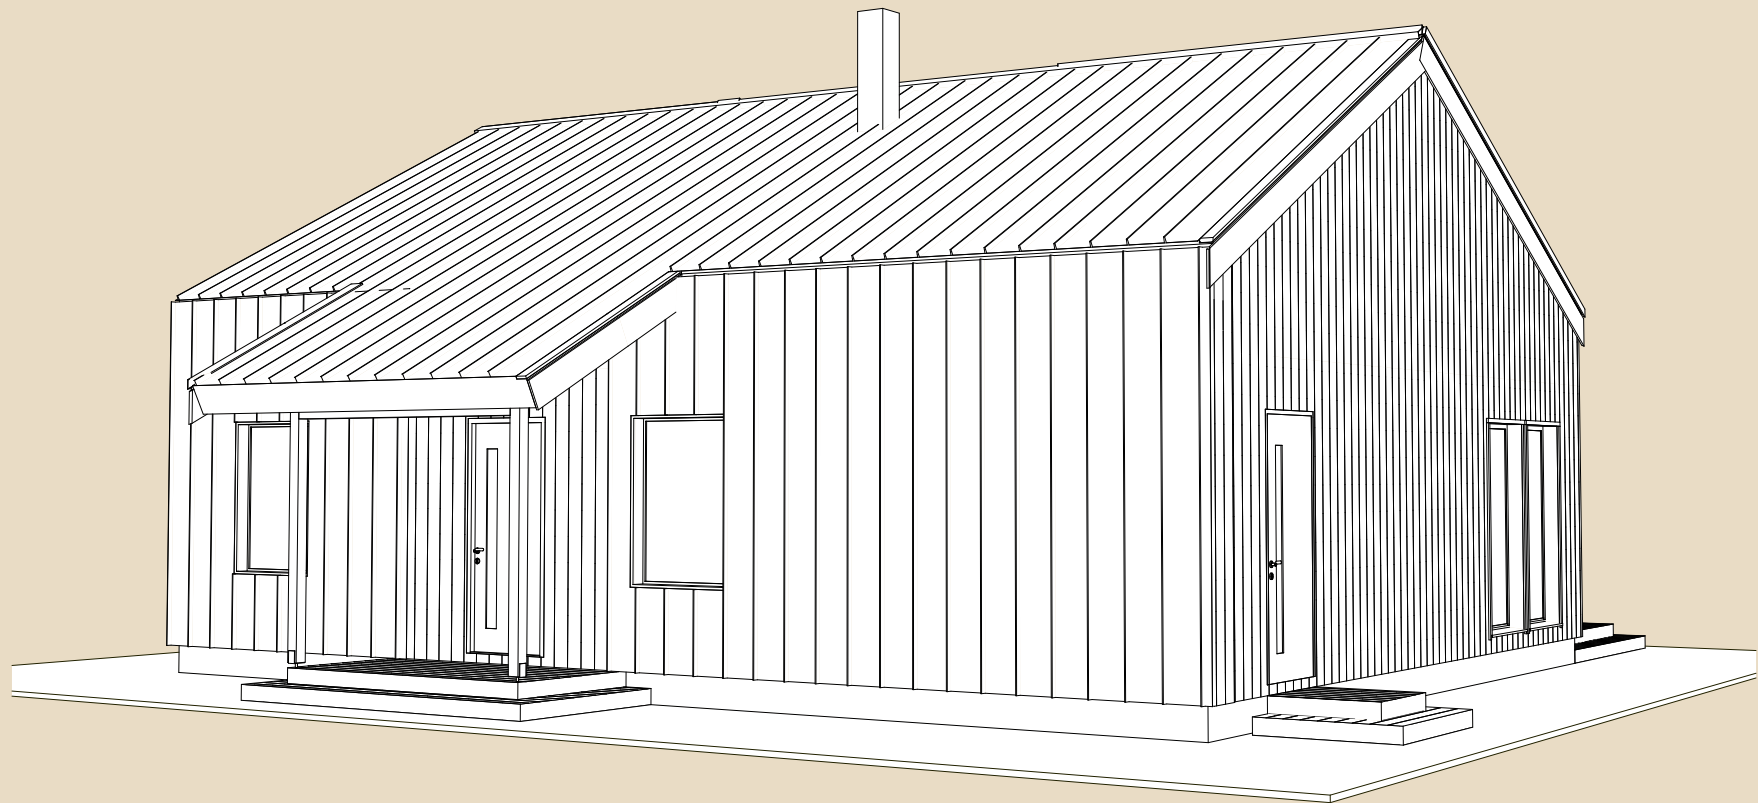

SOOME MAJA

Jooniste kasutamine ilma Soome Maja OÜ loata on vastavalt autoriõiguse seadusele keelatud.