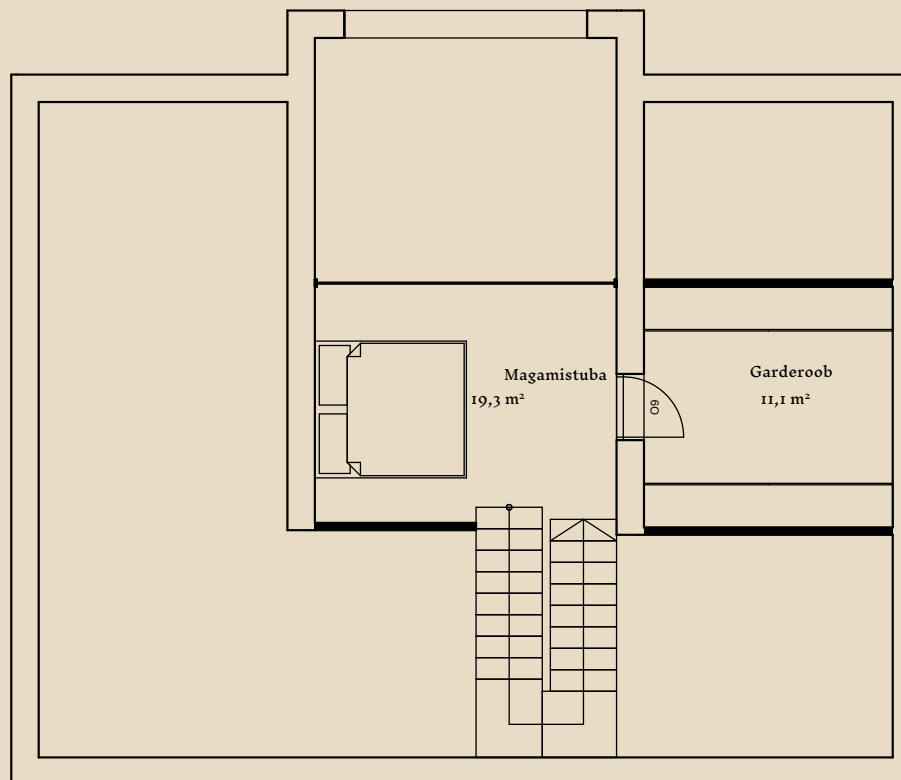

SOOME MAJA

Suitsupääsuke 153 m²

KORRUSEID 2

BRUTOPIND 153 m²

NETOPIND 133,8 m²

KATUSEALUSED
JA TERRASSID 6,3 m²

MAJA SUURUST ON
VÕIMALIK MUUTA!

SOOME MAJA KONTAKT

☎ +372 602 3480

✉ info@soomemaja.ee

SOOME MAJA

I. korrus

Suituspääsuke 153 m² üldandmed:

Brutopind[☼] 153 m²

Netopind^{☼☼} 133,8 m²

Katusealused ja terrassid 6,3 m²

*Brutopind - maja kogupind mõõdetuna välisvoodrist

**Netopind - kõikide eluruumi pindade summa

Jooniste kasutamine ilma Soome Maja OÜ loata on vastavalt autoriõiguse seadusele keelatud.

SOOME MAJA

2. korrus

Suituspääsuke 153 m² üldandmed:

Brutopind^{**} 153 m²

Netopind^{**} 133,8 m²

Katusealused
ja terrassid 6,3 m²

*Brutopind - maja kogupind mõõdetuna välisvoodrist

**Netopind - kõikide eluruumi pindade summa

Jooniste kasutamine ilma Soome Maja OÜ loata on vastavalt autoriõiguse seadusele keelatud.