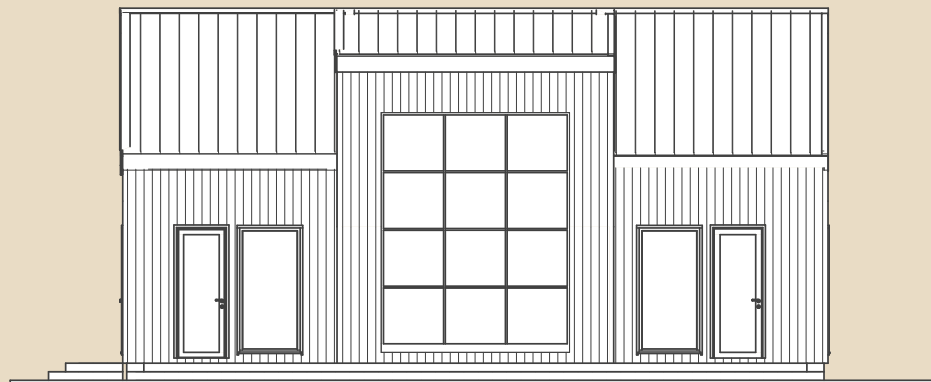

Tagantvaade