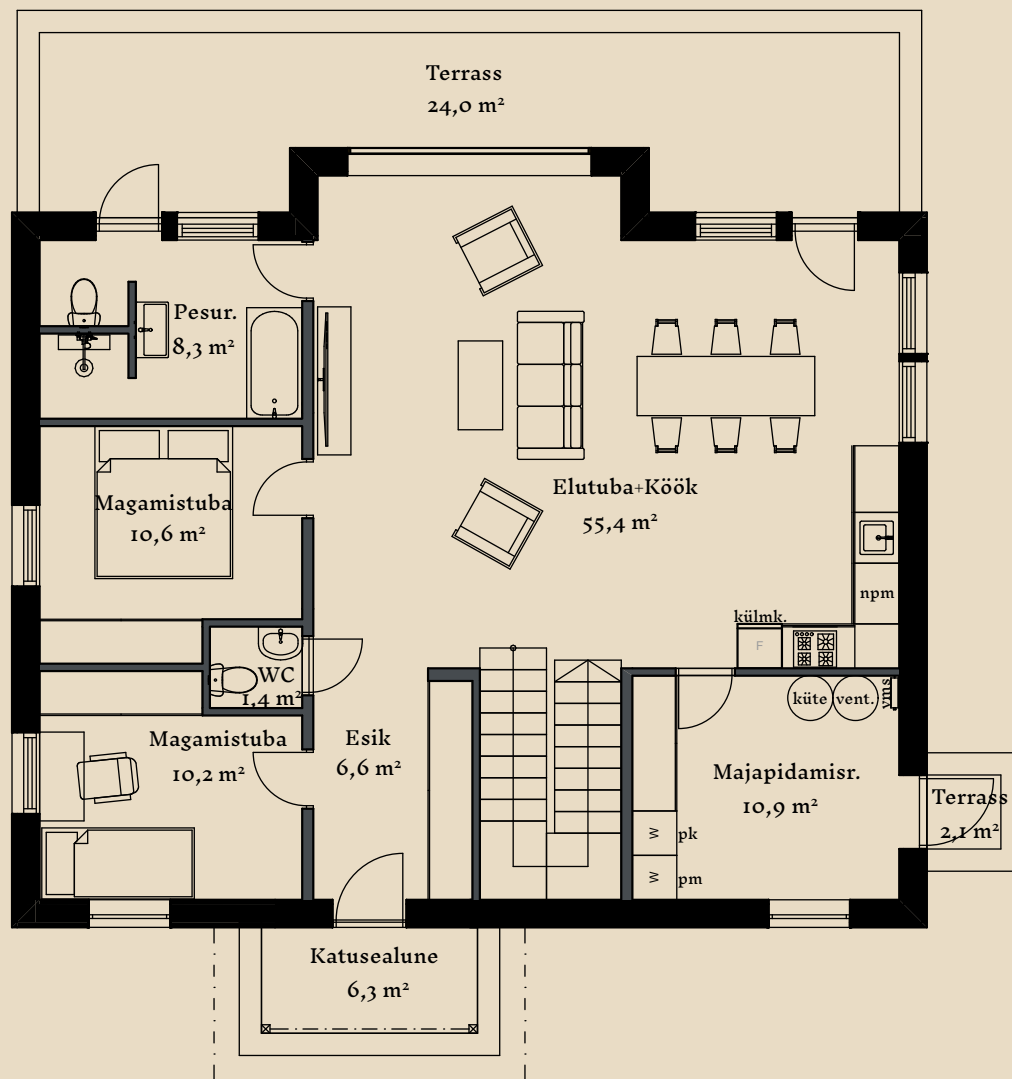

SOOME MAJA

Suitsupääsuke 153 m²

KORRUSEID 2

BRUTOPIND 153 m²

NETOPIND 133,8 m²

KATUSEALUSED
JA TERRASSID 6,3 m²

MAJA SUURUST ON
VÕIMALIK MUUTA!

SOOME MAJA KONTAKT

☎ +372 602 3480

✉ info@soomemaja.ee

SOOME MAJA

I. korrus

Suituspääsuke 153 m² üldandmed:

Brutopind[☼] 153 m²

Netopind^{☼☼} 133,8 m²

Katusealused ja terrassid 6,3 m²

*Brutopind - maja kogupind mõõdetuna välisvoodrist

**Netopind - kõikide eluruumi pindade summa

Jooniste kasutamine ilma Soome Maja OÜ loata on vastavalt autoriõiguse seadusele keelatud.

SOOME MAJA

2. korrus

Suituspääsuke 153 m² üldandmed:

Brutopind^{**} 153 m²

Netopind^{**} 133,8 m²

Katusealused
ja terrassid 6,3 m²

*Brutopind - maja kogupind mõõdetuna välisvoodrist

**Netopind - kõikide eluruumi pindade summa

Jooniste kasutamine ilma Soome Maja OÜ loata on vastavalt autoriõiguse seadusele keelatud.